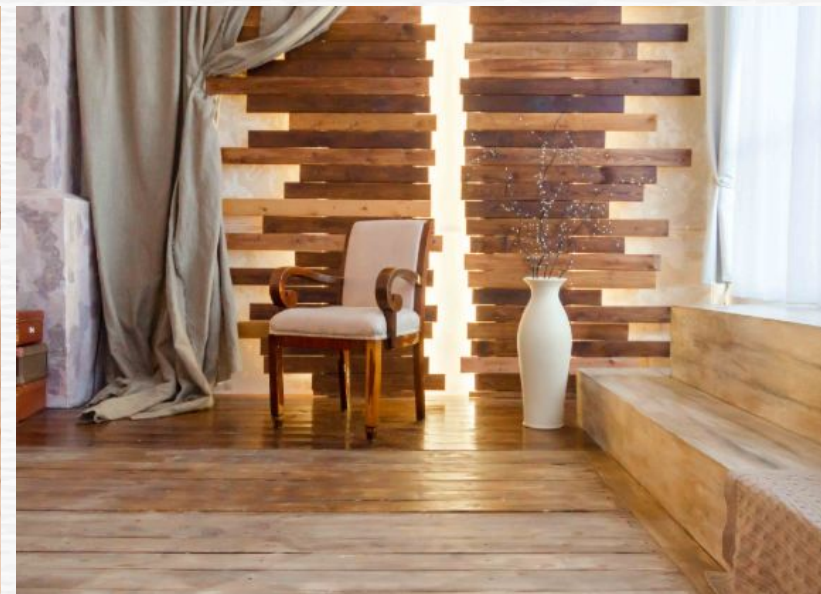

3ал LOFT 90м2
<http://studiokraft.ru/locations>

До 30 человек	1 час будни	1 час выходные
	800	1000