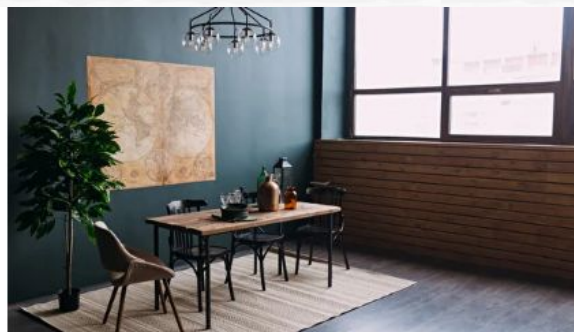

3АА WEST 58м2

<https://basephotostudio.ru/#WEST>

До 20 человек	1 час, будние 1500	1 час, выходные 1800