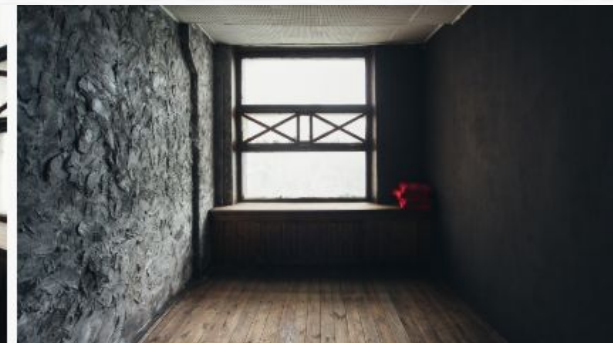

3АА ART — NEW 17м2

<http://prosvet.space/%d0%b7%d0%b0%d0%bb-art/>

3АА MINI 15м2

<http://prosvet.space/%d0%b7%d0%b0%d0%bb-mini/>

До 6 человек

от 2 часов

500