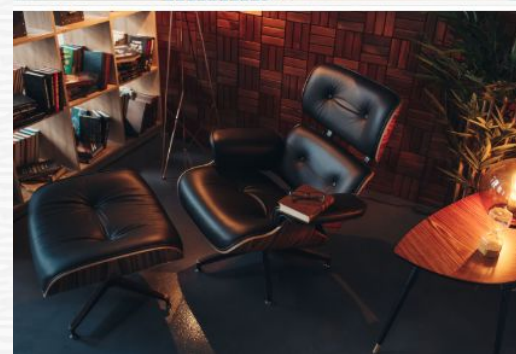

<http://prosvet.space/%d0%b7%d0%b0%d0%bb-skandi/>

До 6 человек

от 2 часов

1500

3АА ART — NEW 17м2

<http://prosvet.space/%d0%b7%d0%b0%d0%bb-art/>

3АА MINI 15м2

<http://prosvet.space/%d0%b7%d0%b0%d0%bb-mini/>