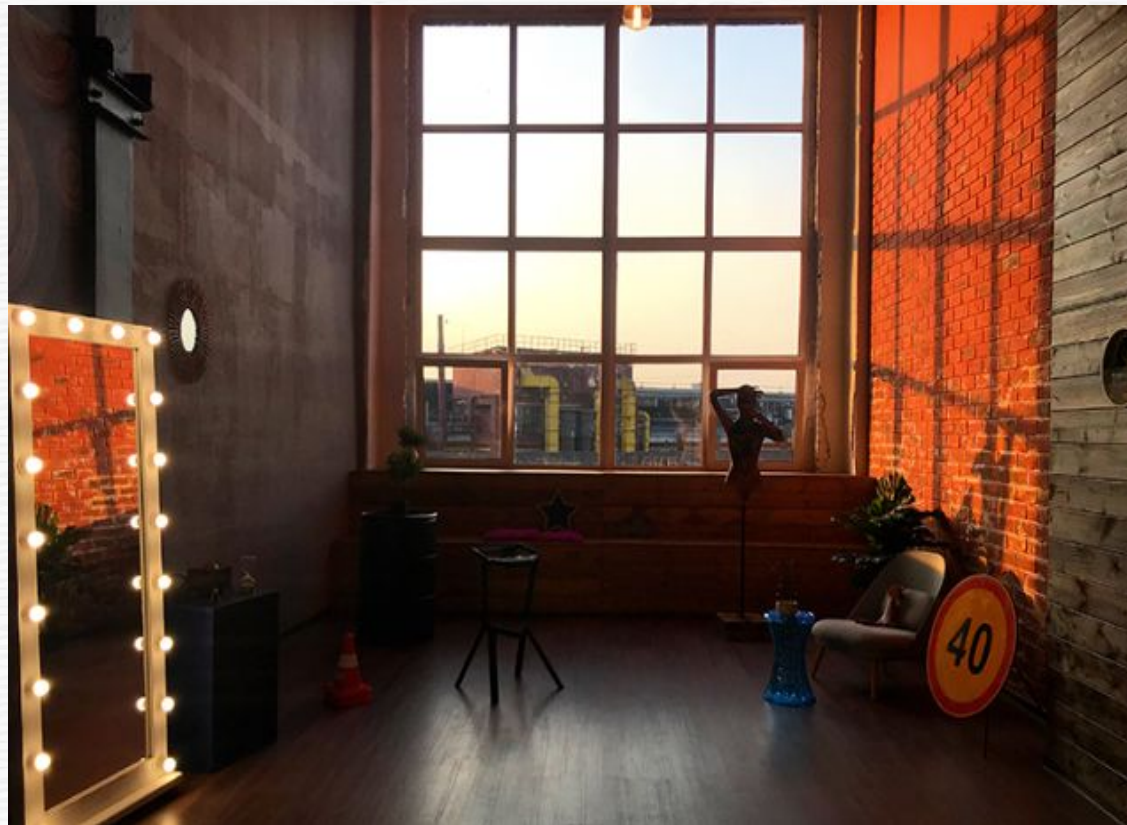

3АА TOMMY 80м2

<https://pink-photo.ru/tommy/>

До 6 человек	от 2 часов, будние	от 2 часов, выходные	1 час, будние	1 час, выходные
	600	800	800	1000
+79653384358