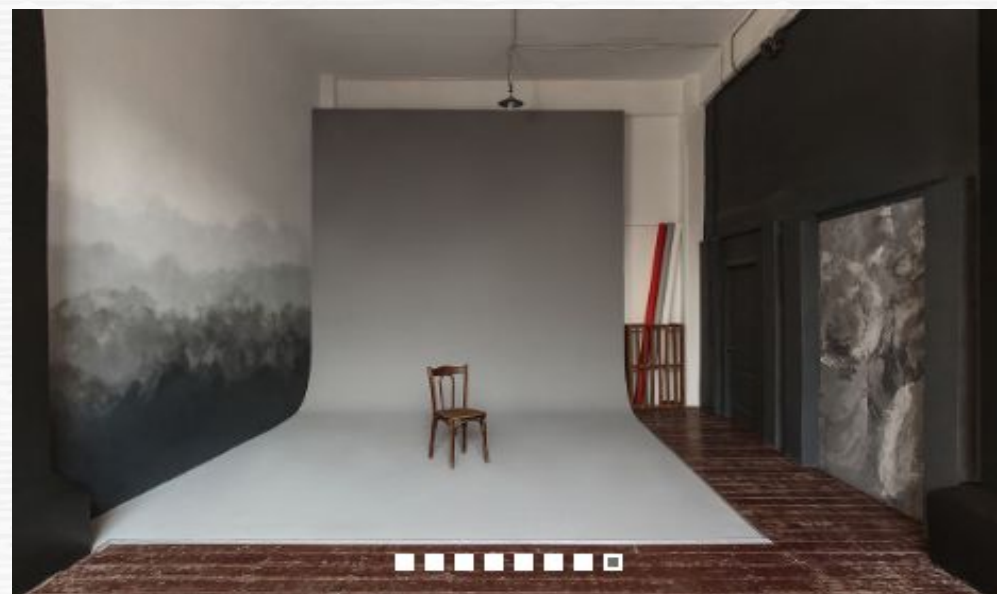

Зал Brick 50м2

<https://moscowphotostudios.ru/zaly/zal-brick/>

До 6 человек	от 2 часов, будние	от 2 часов, выходные	1 час, будние	1 час, выходные
	1 час бронируется по телефону +7 495 117 97 61			
	1100	1300	1400	1800