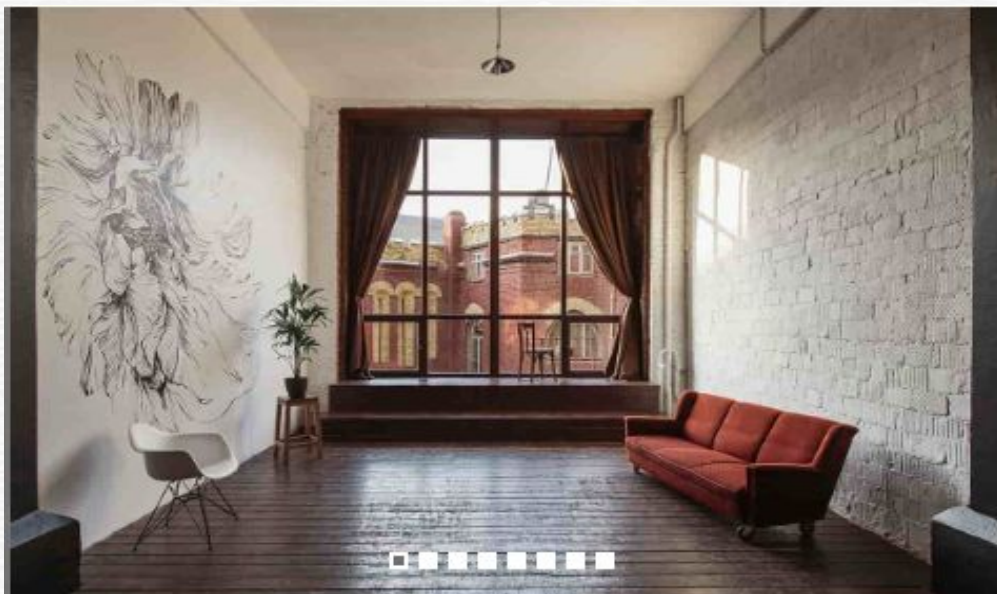

Зал Brick 50м2

<https://moscowphotostudios.ru/zaly/zal-brick/>

До 6 человек	от 2 часов, будние	от 2 часов, выходные	1 час, будние	1 час, выходные
	1 час бронируется по телефону +7 495 117 97 61			
	1100	1300	1400	1800