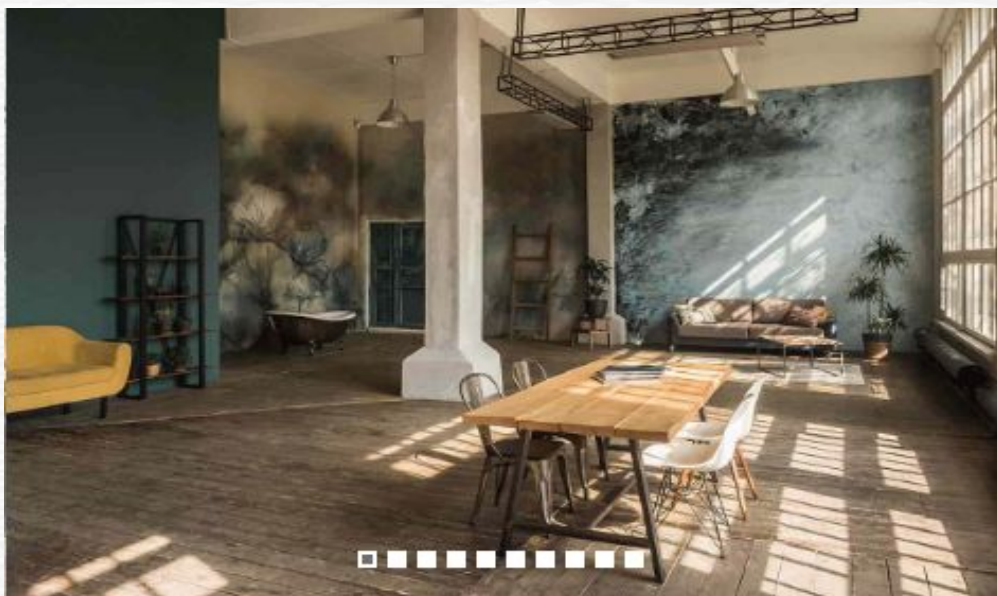

Зал Ocean 120м2

<https://moscowphotostudios.ru/zaly/zal-ocean/>

До 6 человек	от 2 часов, будние	от 2 часов, выходные	1 час, будние	1 час, выходные
	1700	1900	1 час бронируется по телефону +7 495 117 97 61	
			2200	2500