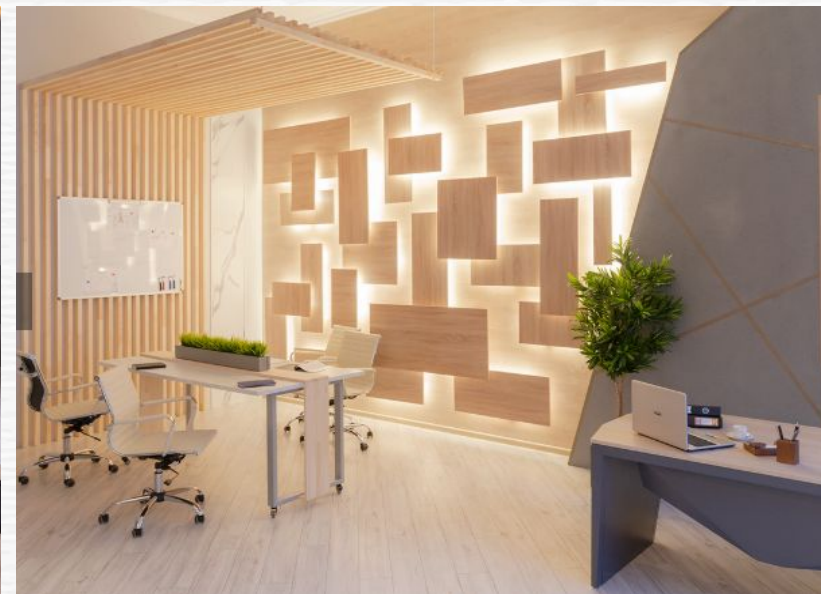

## 10. CROSS+STUDIO

CROSS.POINT на Бутырской  
Москва, ул.Бутырская д.8, 4 этаж

Телефон администратора

8 (926) 052-16-39

(10:00-22:00)

<https://cross-studio.ru/>

Зал Волна 100м2

<https://cross-studio.ru/studios?id=39>