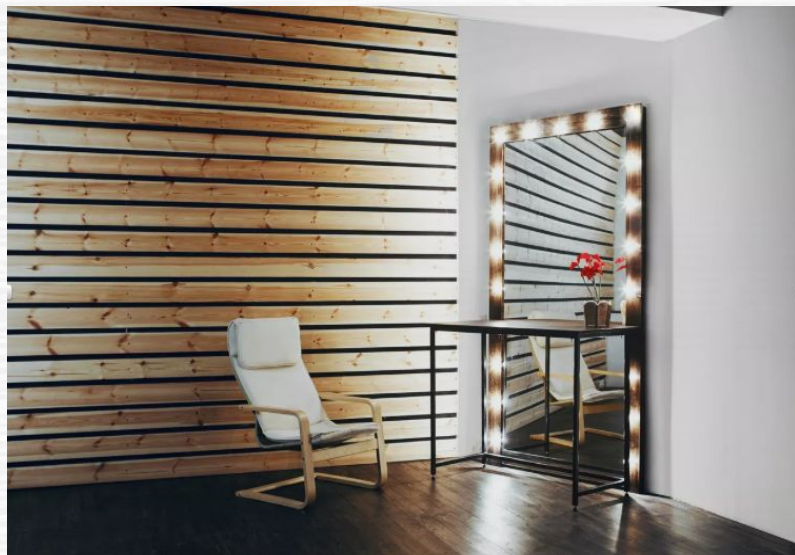

Зал Indigo Land 50м2
<https://wonderstudio.ru/halls/indigo/one>

До 5 человек	от 2 часов, будние	от 2 часов, выходные
	800	800