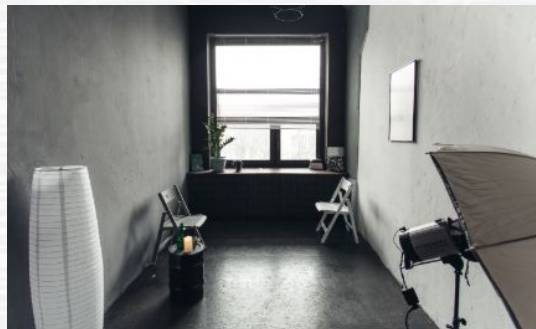

3АА ART — NEW 17м2

<http://prosvet.space/%d0%b7%d0%b0%d0%bb-art/>

3АА MINI 15м2

<http://prosvet.space/%d0%b7%d0%b0%d0%bb-mini/>

До 6 человек

от 2 часов

500