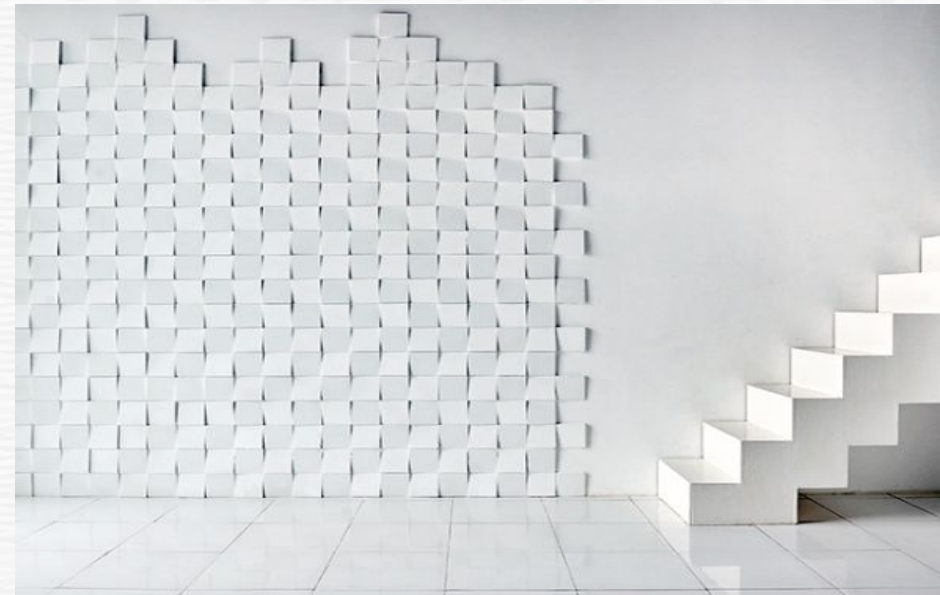

Зал Волна 100м2

<https://cross-studio.ru/studios?id=39>

До 10 человек

от 2 часов

1700

Зал Заря 110м2

<https://cross-studio.ru/studios?id=11>

До 10 человек