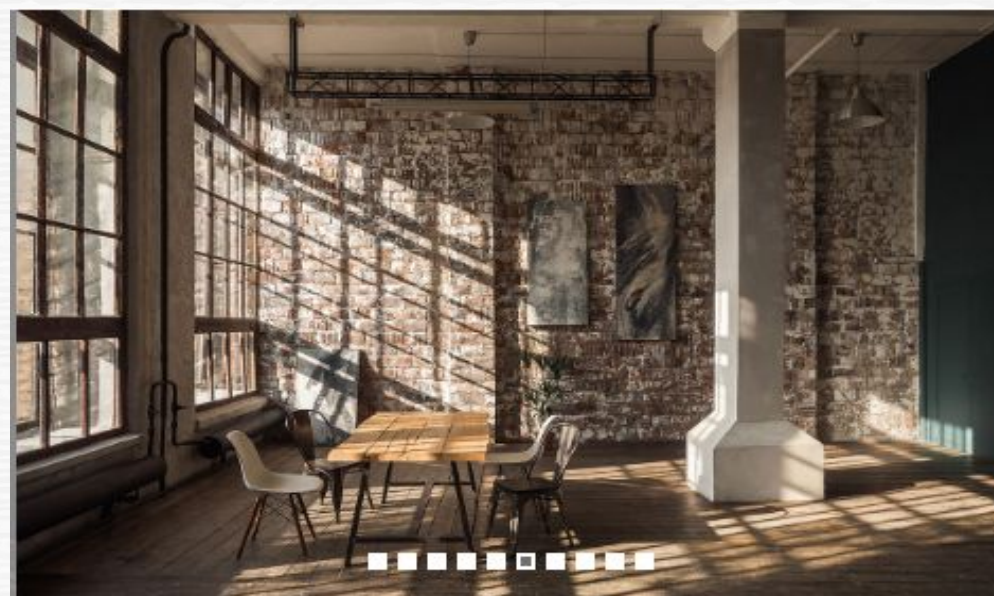

Зал Ocean 120м2

<https://moscowphotostudios.ru/zaly/zal-ocean/>

До 6 человек	от 2 часов, будние	от 2 часов, выходные	1 час, будние	1 час, выходные
	1700	1900	1 час бронируется по телефону +7 495 117 97 61	
			2200	2500