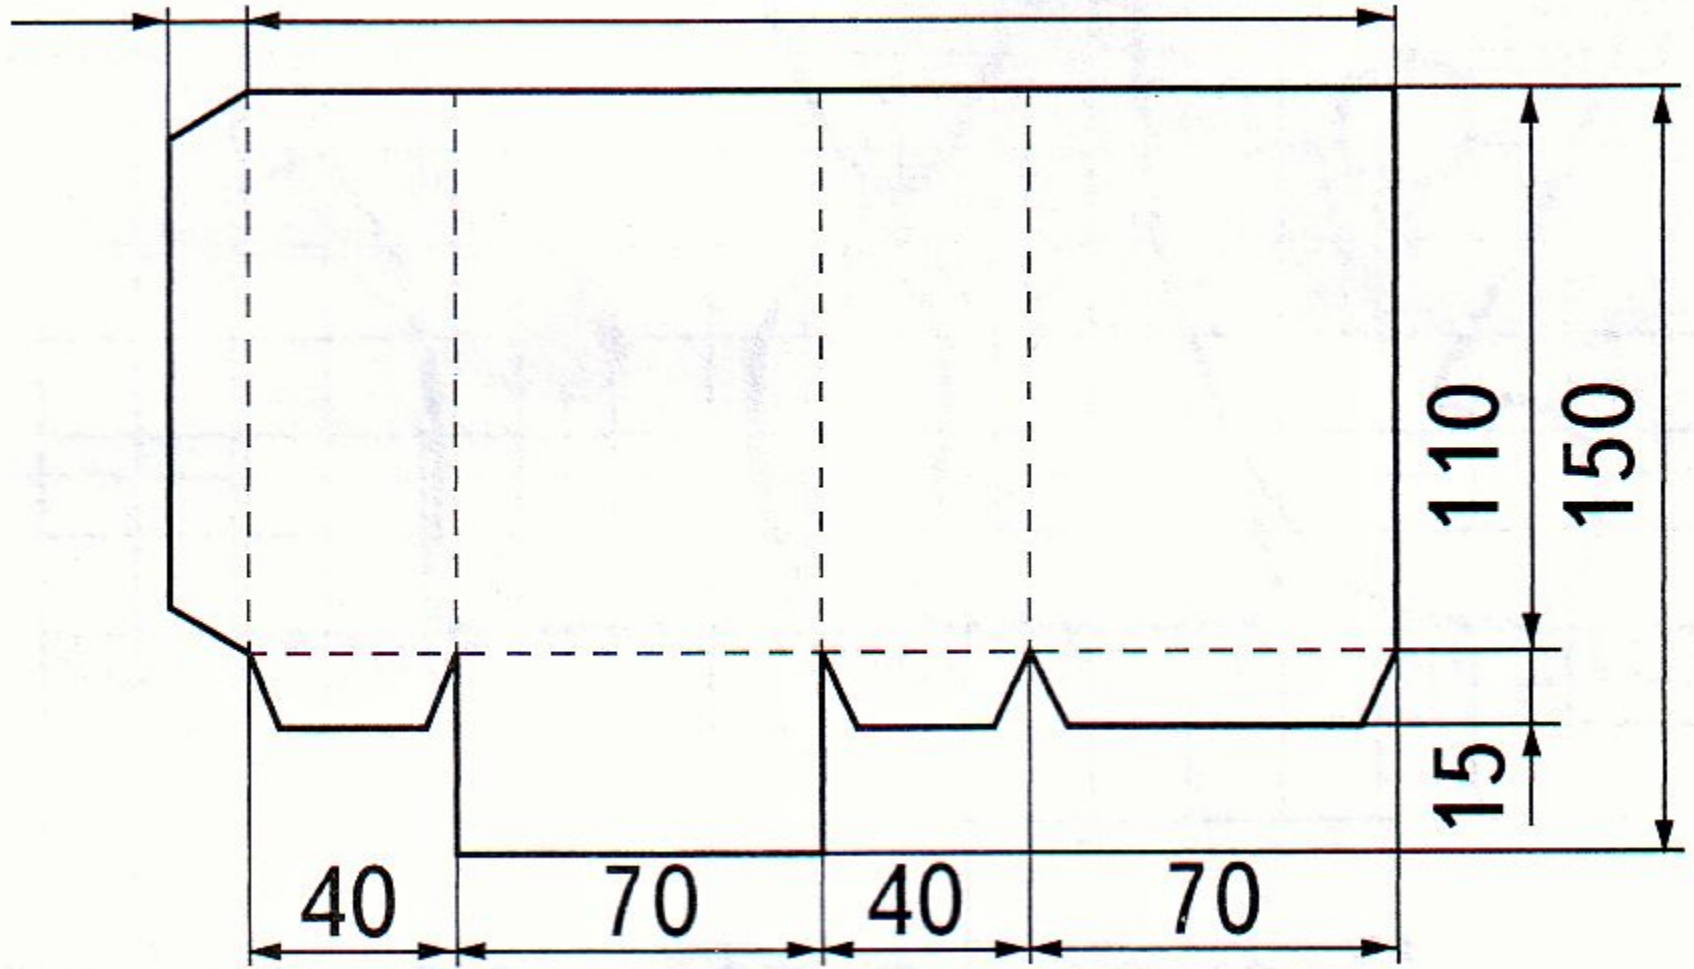

Подставка для письменных принадлежностей 3 класс

Боковые
стенки

Дно

15

235

110

150

15

40

70

40

70

1

2