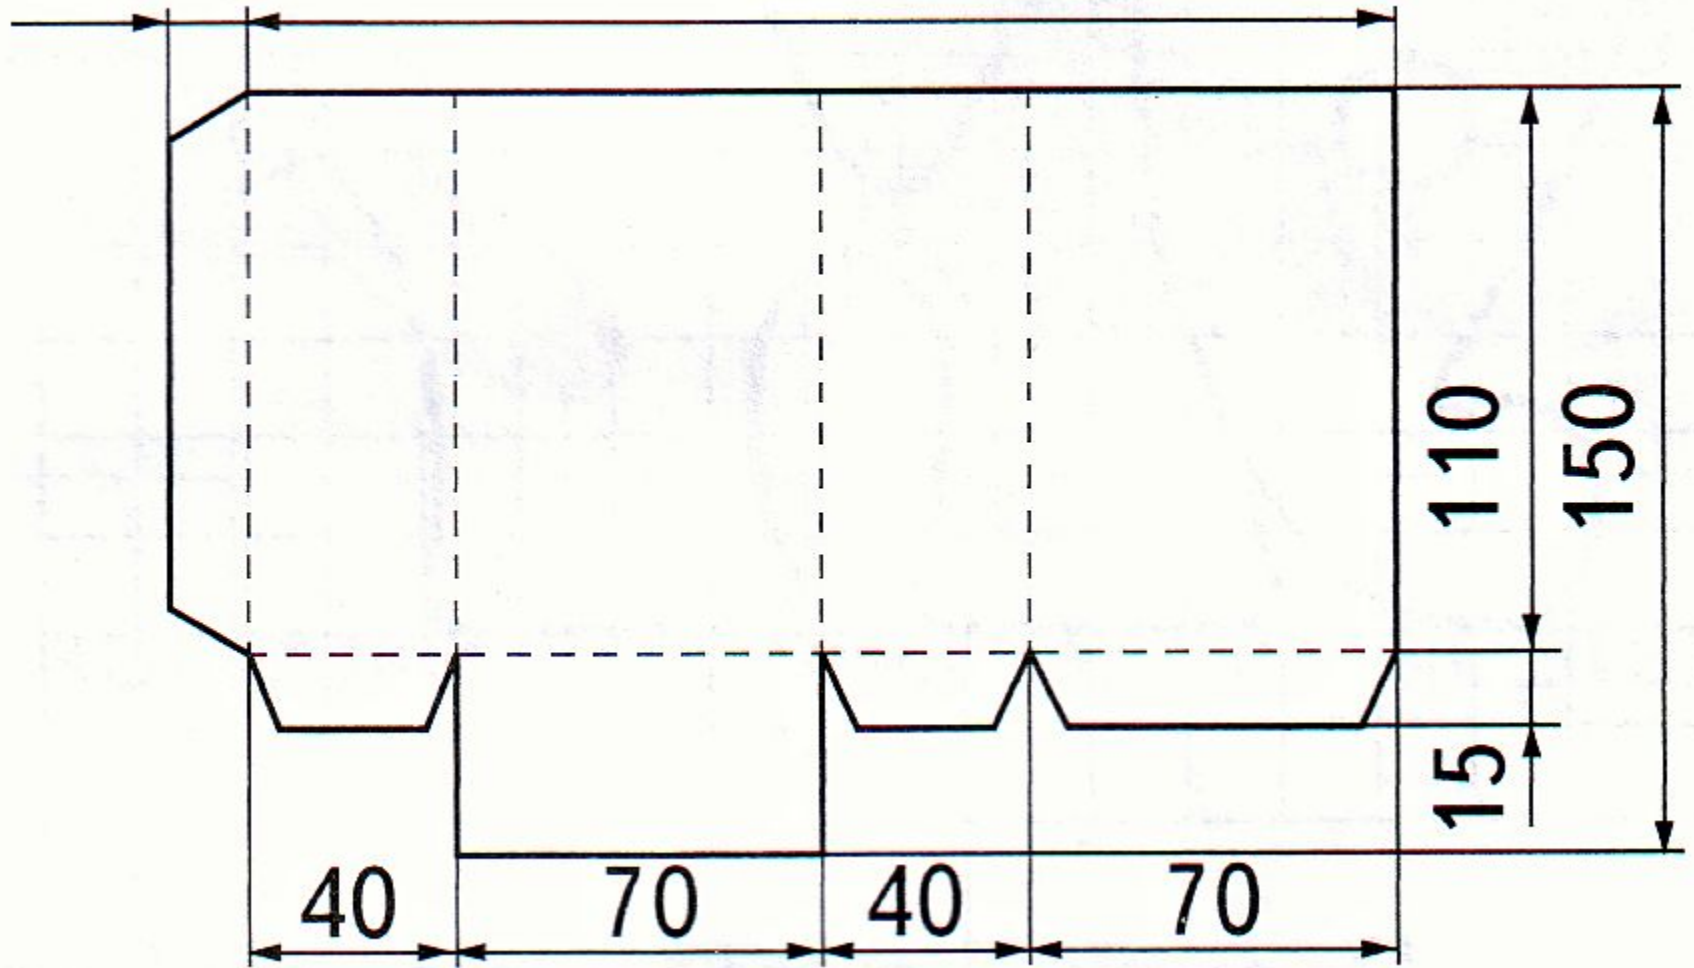

Подставка для письменных принадлежностей 3 класс

Боковые
стенки

Дно

15

235

110

150

15

40

70

40

70

1

2