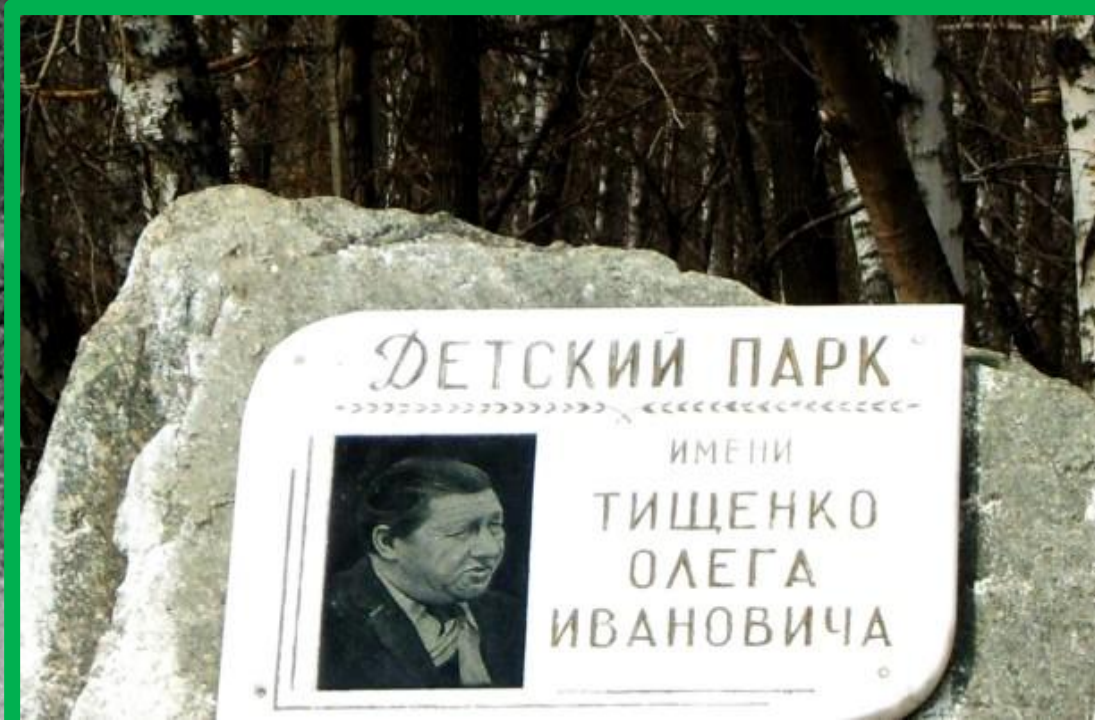

ДОСУГОВЫЙ  
ЦЕНТР

ИМПУЛЬС

14-00-000

Начало строительства клуба ЧМС.

РЕБРЫШКОВАЯ

НОТАРИУС

14.08.2009

Сотатаи  
Непобедимой  
Воны