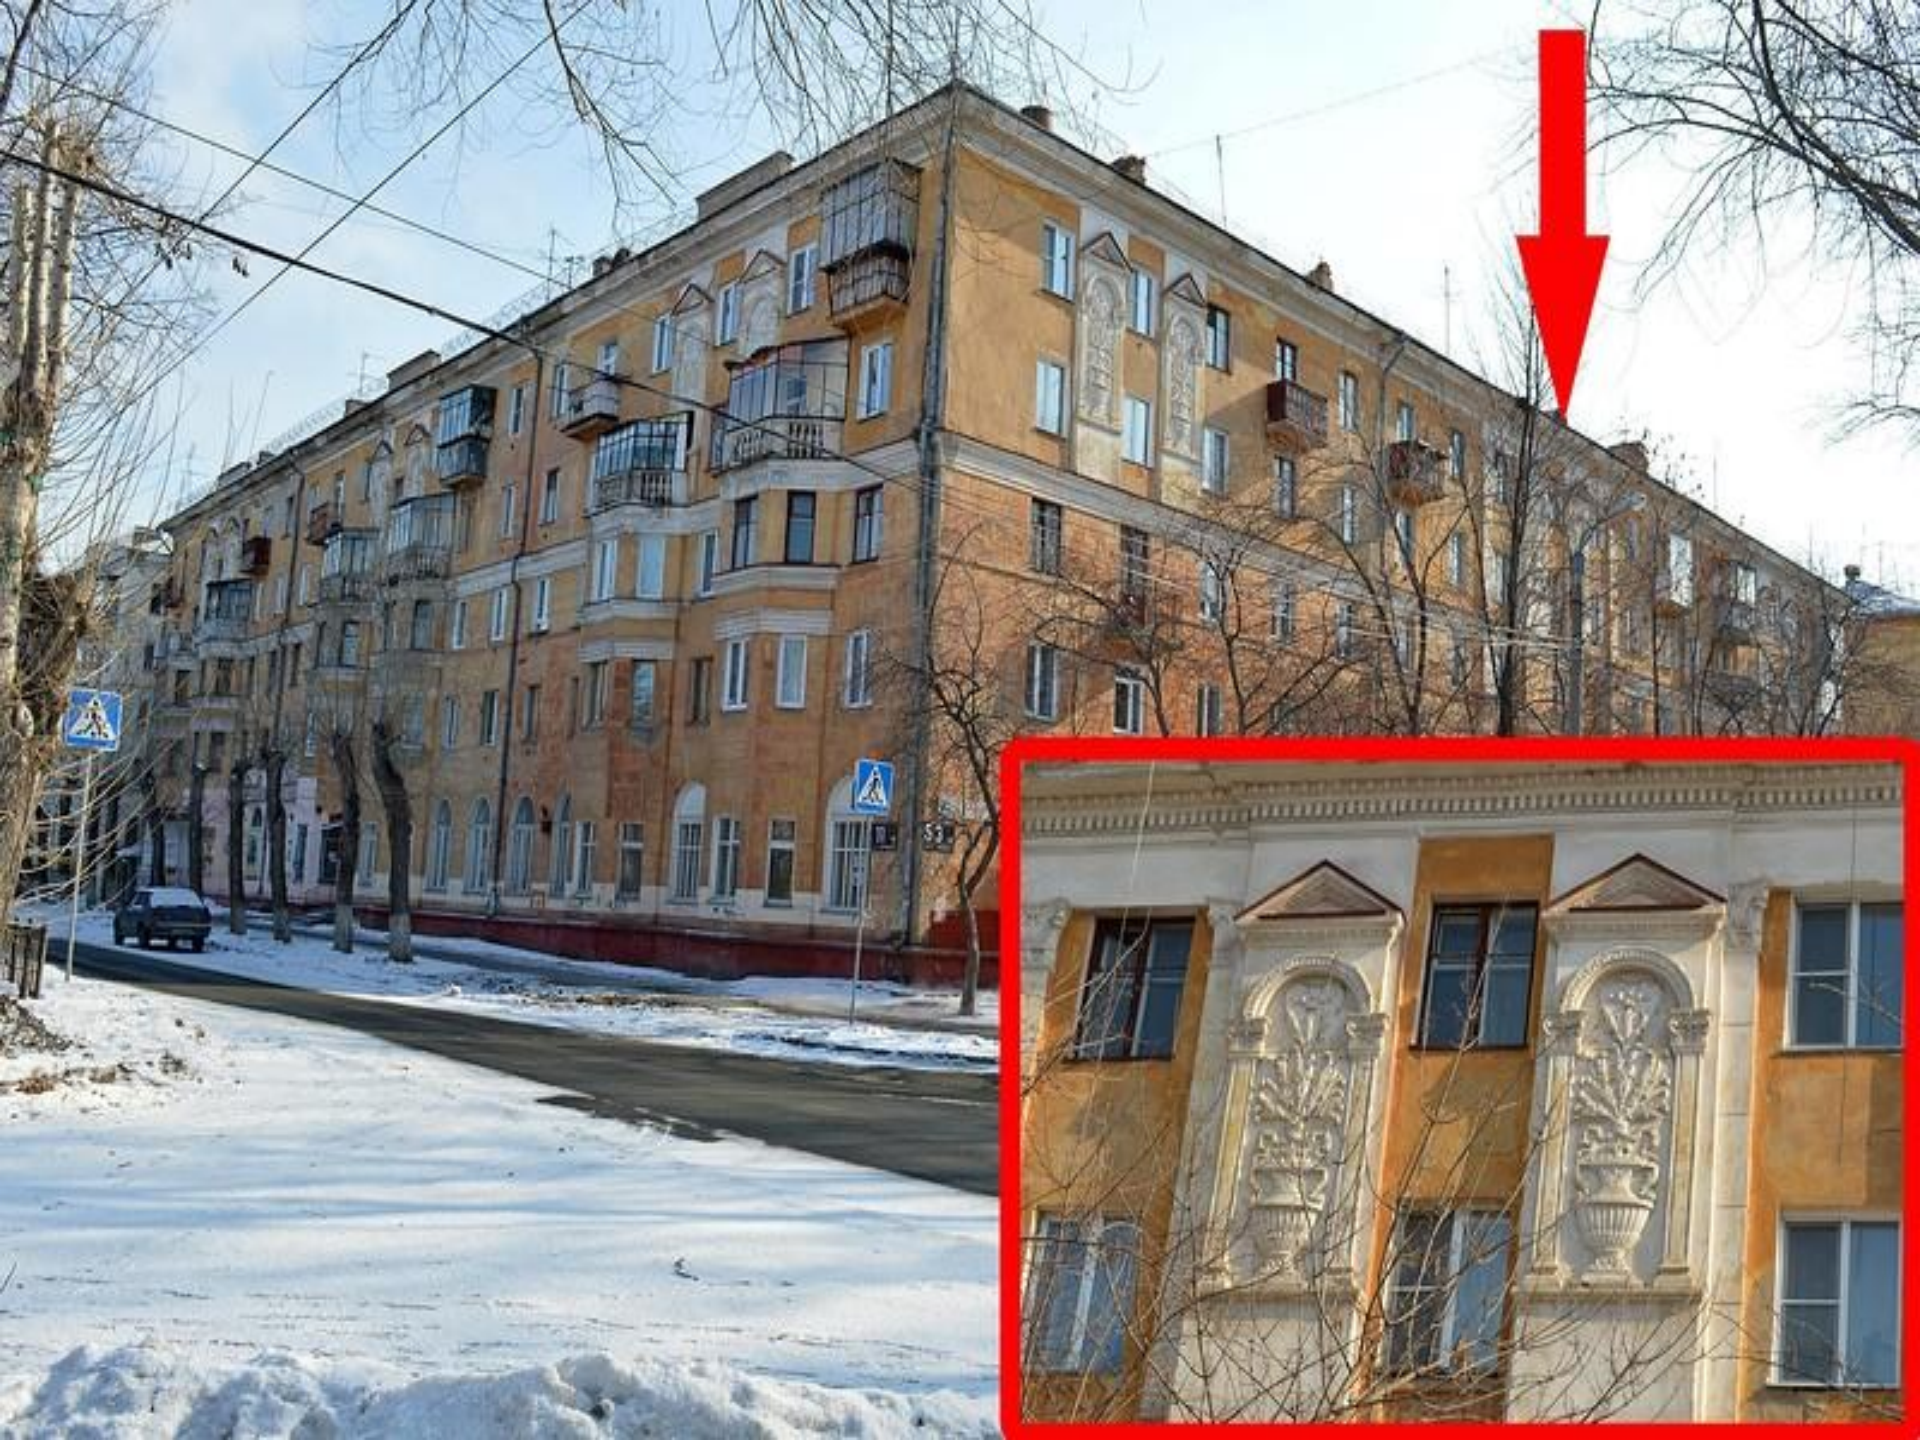

Проект фасада дома по ш.Металлургов.

Проект застройки микрорайона у клуба ЧМС.

ДОМ ПИЩЕРОЕ

Муниципальное бюджетное учреждение  
«Центр культуры и досуга населения»  
ул. Мухоморова, 7  
г. Челябинск

7

<http://chmz.info>