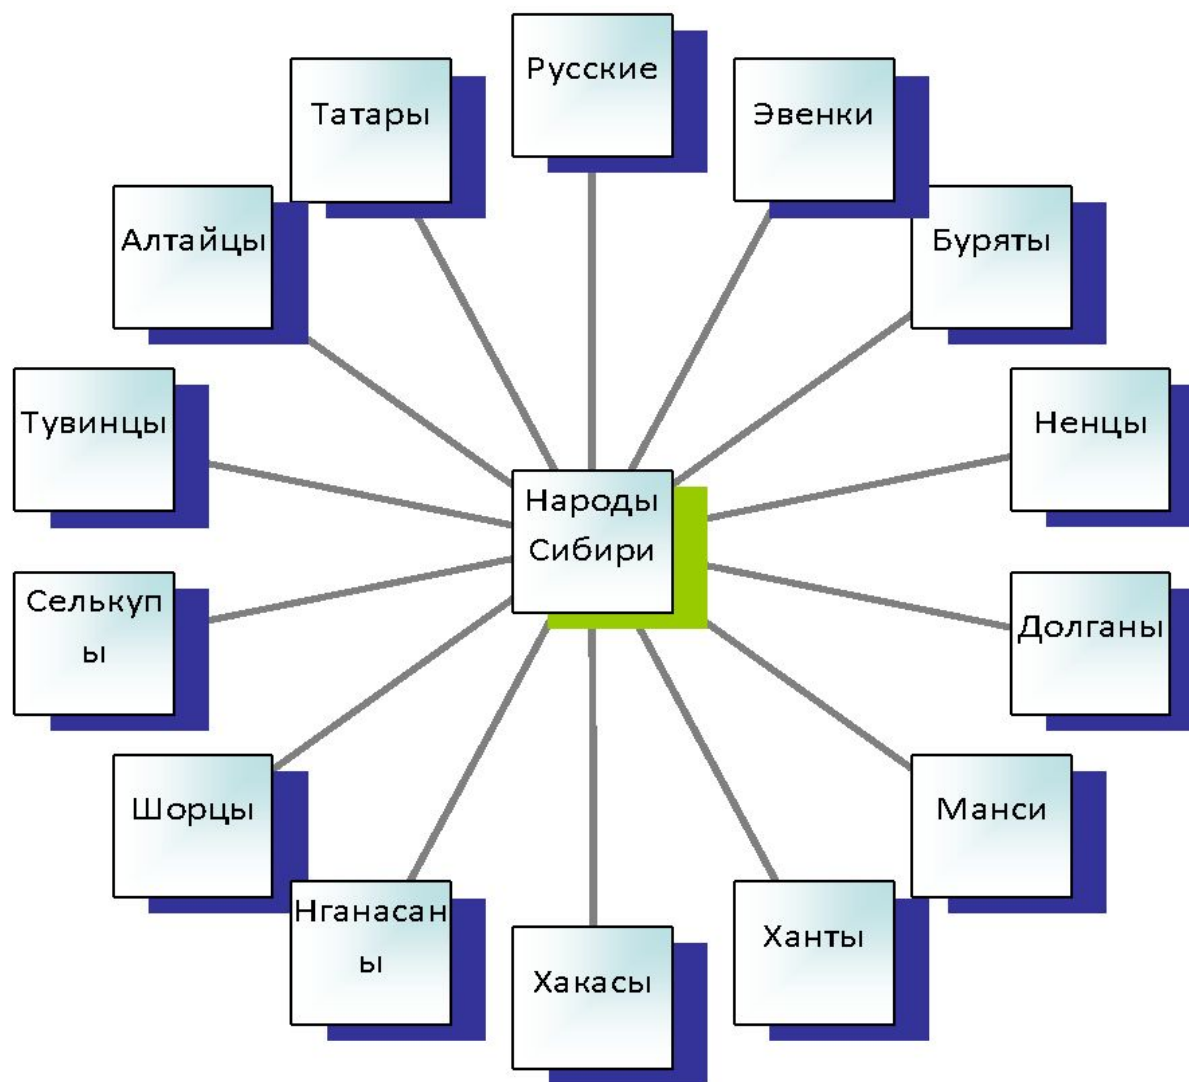

Народы Сибири