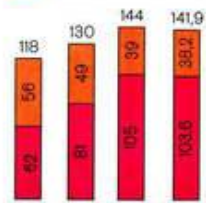

• Крайние географические точки России

*Дополнительно см. справочные сведения на с. 62

71,7 Длина дуги одного градуса параллели в километрах

Длина дуги одного градуса меридиана составляет 111 км

НАСЕЛЕНИЕ. 2009 г.

ЧИСЛЕННОСТЬ НАСЕЛЕНИЯ РОССИИ (млн человек)

Городское население
Сельское население

Число жителей в городах на 1 января 2009 г. (тыс. человек)

Плотность сельского населения (человек на 1 км²)

КРУПНЕЙШИЕ ГОРОДСКИЕ АГЛОМЕРАЦИИ

Города и поселки городского типа с числом жителей от 10 тыс. до 100 тыс. человек

Цифры на карте обозначены:

- 1 Норолёв
- 2 Шёлново
- 3 Балашиха
- 4 Электросталь
- 5 Люберцы

Масштаб 1:3 000 000

Незаселённые территории