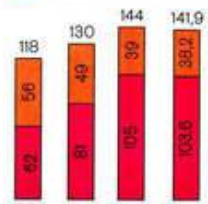

глубине 6000 4000 2000 1000 200 0 200 500 1000 2000 3000 5000 выше

• Крайние географические точки России *Дополнительно см. справочные сведения на с. 62

71,7 Длина дуги одного градуса параллели в километрах

Длина дуги одного градуса меридиана составляет 111 км

Масштаб 1 : 20 000 000 (в 1 см 200 км)

НАСЕЛЕНИЕ. 2009 г.

ЧИСЛЕННОСТЬ НАСЕЛЕНИЯ
РОССИИ
(млн человек)

Городское население
Сельское население

Число жителей в городах на 1 января 2009 г.
(тыс. человек)

Плотность сельского населения
(человек на 1 км²)

Города и поселки городского типа с числом жителей от 10 тыс. до 100 тыс. человек

Цифры на карте обозначены:

- 1 Норолёв
- 2 Шёлново
- 3 Балашиха
- 4 Электросталь
- 5 Люберцы