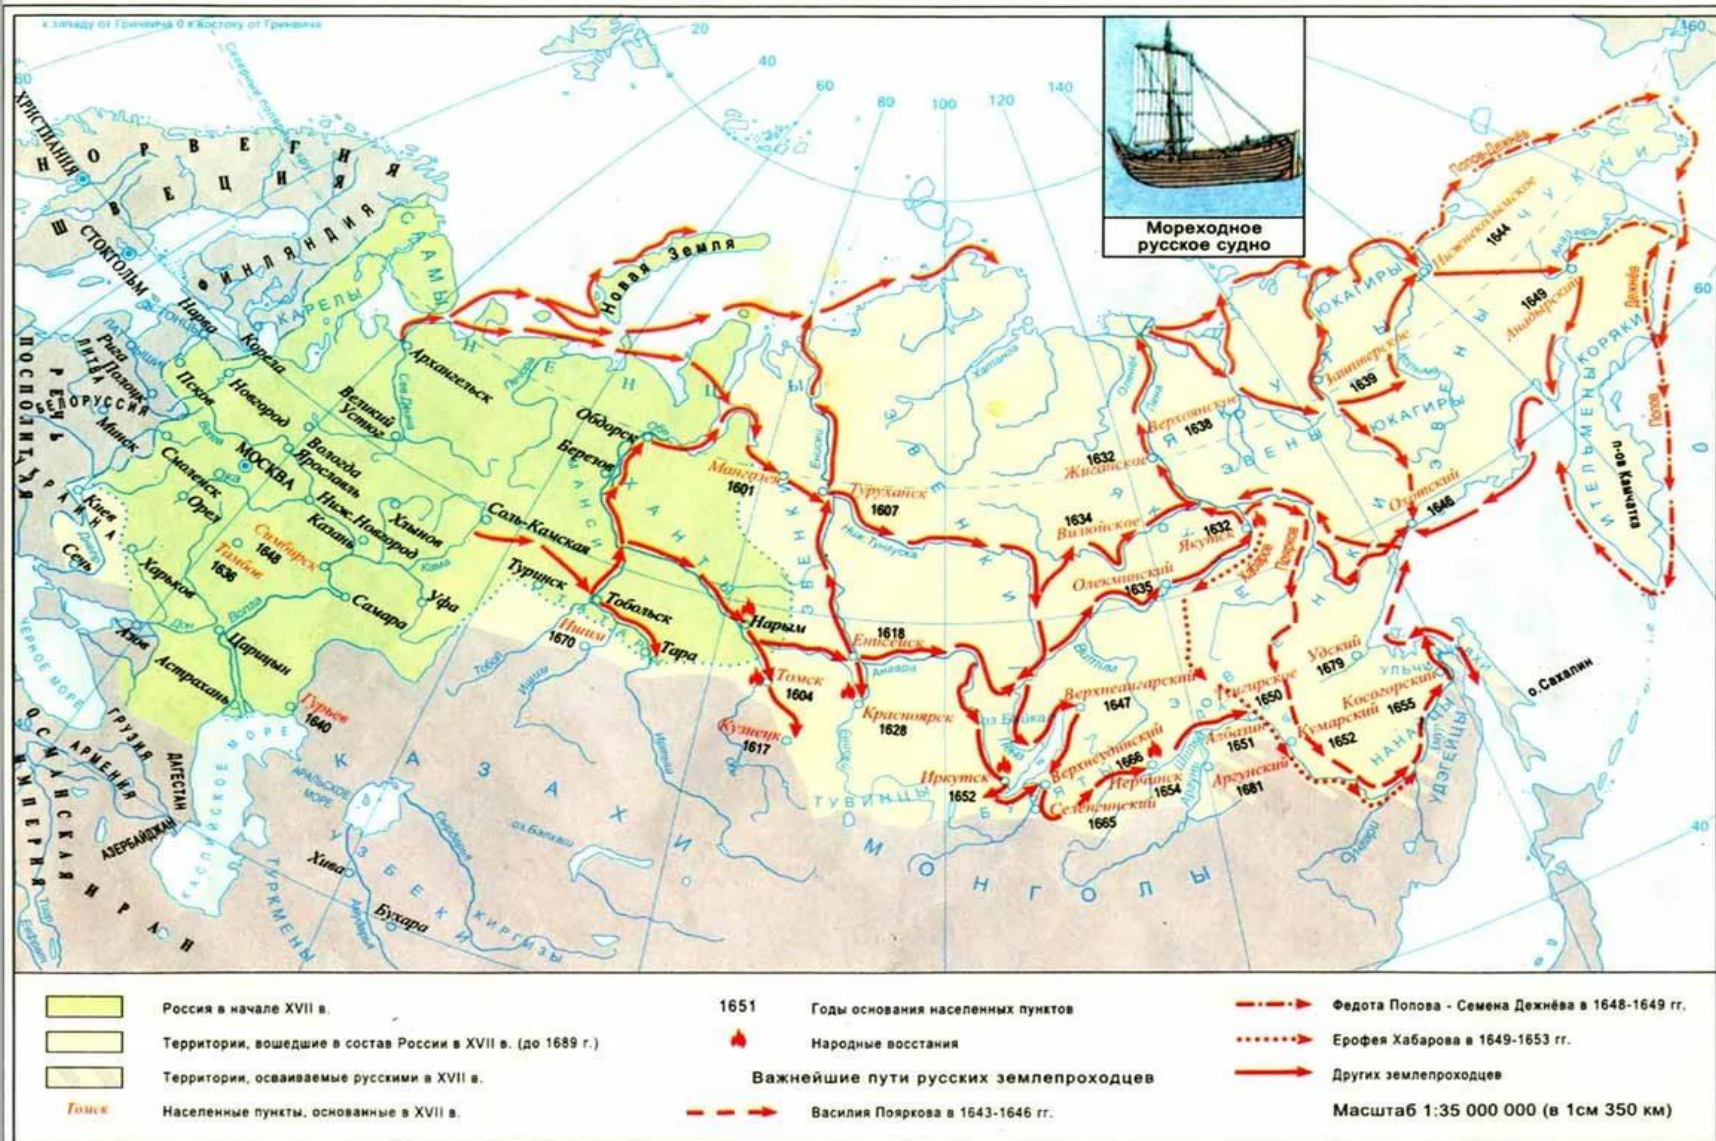

• Крайние географические точки России

*Дополнительно см. справочные сведения на с. 62

71,7 Длина дуги одного градуса параллели в километрах

Длина дуги одного градуса меридиана составляет 111 км

НАСЕЛЕНИЕ. 2009 г.

Города и поселки городского типа с числом жителей от 10 тыс. до 100 тыс. человек

Цифры на карте обозначены:

- 1 Норолёв
- 2 Шёлново
- 3 Балашиха
- 4 Электросталь
- 5 Люберцы

Масштаб 1:3 000 000

Незаселённые территории

Масштаб 1:30 000 000 (в 1 см 300 км)

- **Цель:** раскрыть этнокультурные особенности Сибири.
- **Задачи:**
- *Образовательные:* выявить этапы освоения и заселения территории, какие народы проживают, раскрыть особенности расселения населения по территории Сибири.
- *Развивающие:* продолжать развивать познавательный интерес учащихся к предмету через внедрение информационных технологий;
- *Воспитательные:* воспитание чувства патриотизма к своей Родине.

Освоение Сибири

РОСТ ТЕРРИТОРИИ РОССИИ в XVII в. НАРОДЫ СИБИРИ И ДАЛЬНОГО ВОСТОКА

Задание: заполнить таблицу «Этапы освоения территории».
Стр. 169-170 учебника.

Этапы освоения Сибири	Образования городов и места проживания