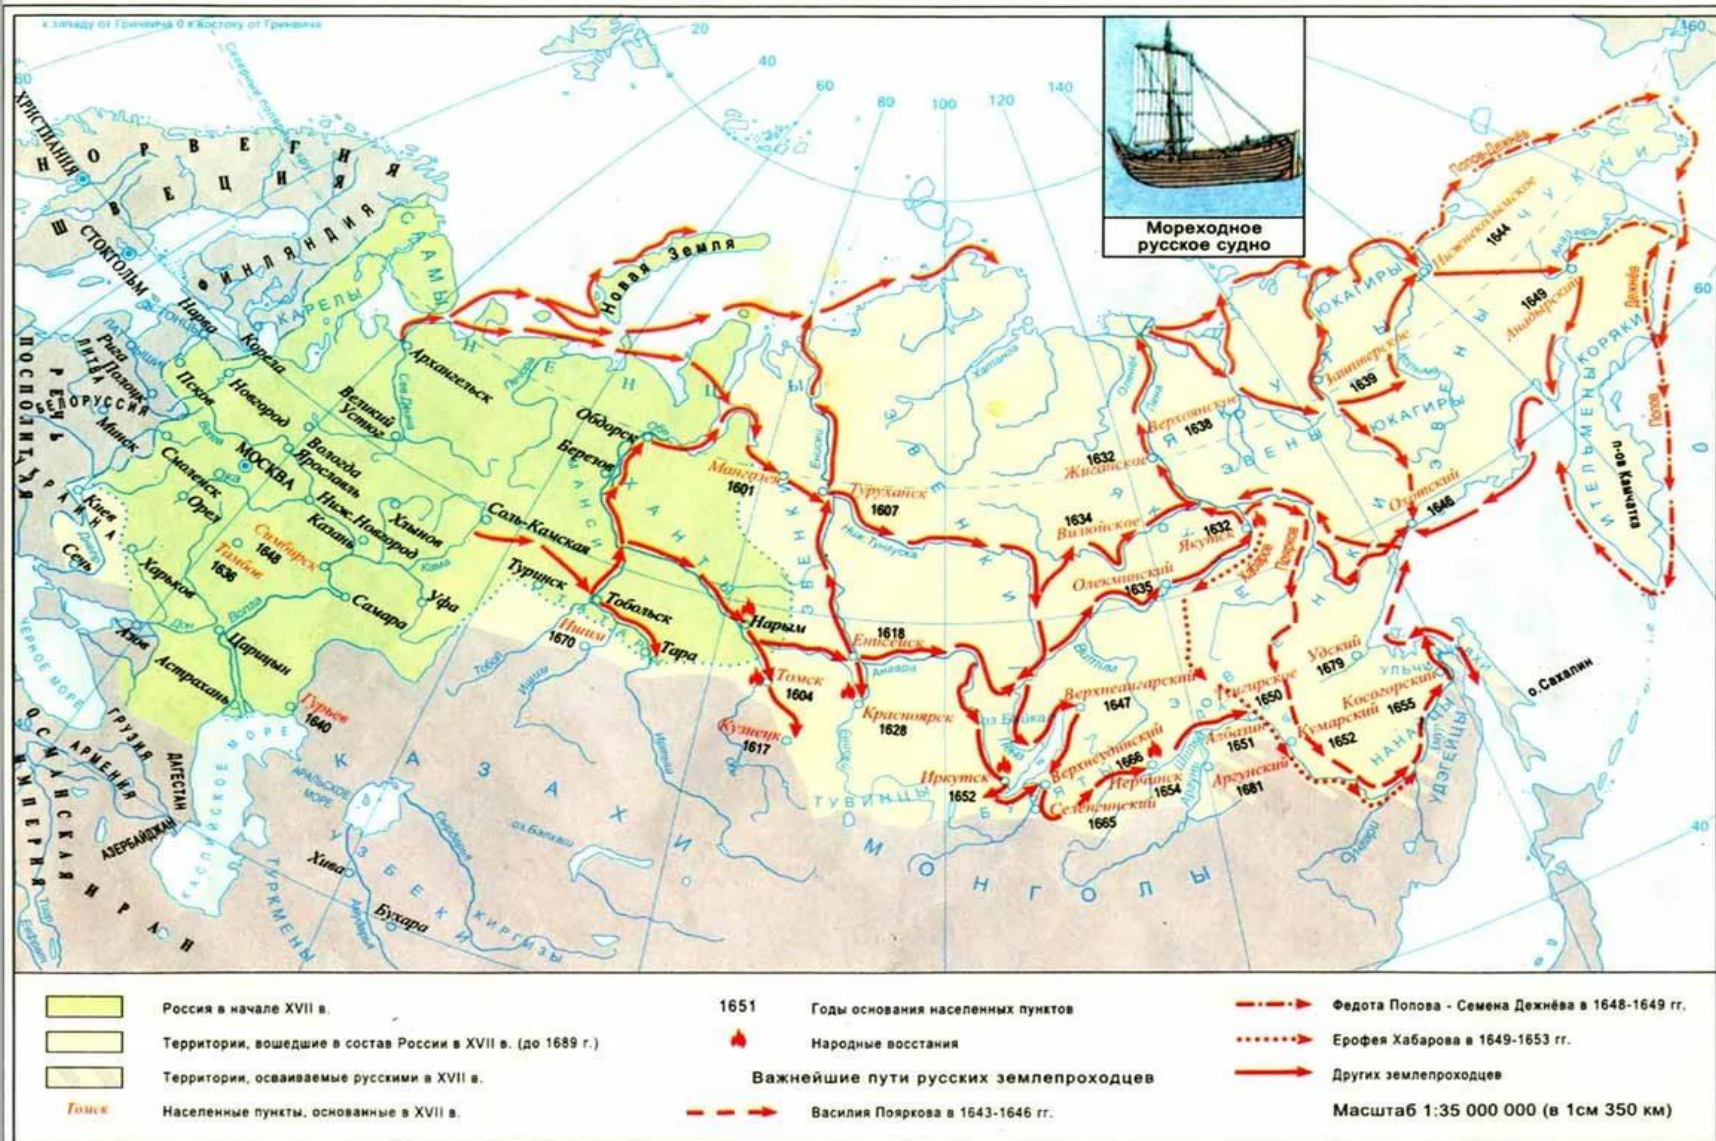

Плотность сельского населения
(человек на 1 км²)

Города и поселки городского типа с числом жителей от 10 тыс. до 100 тыс. человек

Цифры на карте обозначены:

- 1 Норолёв
- 2 Шёлново
- 3 Балашиха
- 4 Электросталь
- 5 Люберцы

КРУПНЕЙШИЕ ГОРОДСКИЕ АГЛОМЕРАЦИИ

Масштаб
1 : 3 000 000

Незаселённые территории

Масштаб
1 : 30 000 000
(в 1 см 300 км)

- **Цель:** раскрыть этнокультурные особенности Сибири.
- **Задачи:**
- *Образовательные:* выявить этапы освоения и заселения территории, какие народы проживают, раскрыть особенности расселения населения по территории Сибири.
- *Развивающие:* продолжать развивать познавательный интерес учащихся к предмету через внедрение информационных технологий;
- *Воспитательные:* воспитание чувства патриотизма к своей Родине.

Освоение Сибири

РОСТ ТЕРРИТОРИИ РОССИИ в XVII в. НАРОДЫ СИБИРИ И ДАЛЬНОГО ВОСТОКА

Задание: заполнить таблицу «Этапы освоения территории».
Стр. 169-170 учебника.

Этапы освоения Сибири	Образования городов и места проживания