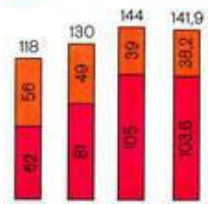

глубине 6000 4000 2000 1000 200 0 200 500 1000 2000 3000 5000 выше

• Крайние географические точки России *Дополнительно см. справочные сведения на с. 62

71,7 Длина дуги одного градуса параллели в километрах

Длина дуги одного градуса меридиана составляет 111 км

Масштаб 1 : 20 000 000 (в 1 см 200 км)

НАСЕЛЕНИЕ. 2009 г.

ЧИСЛЕННОСТЬ НАСЕЛЕНИЯ
РОССИИ
(млн человек)

Городское население
Сельское население

Число жителей в городах на 1 января 2009 г.
(тыс. человек)

Плотность сельского населения
(человек на 1 км²)

Города и поселки городского типа с числом жителей от 10 тыс. до 100 тыс. человек

Цифры на карте обозначены:

- 1 Норолёв
- 2 Шёлново
- 3 Балашика
- 4 Электросталь
- 5 Люберцы