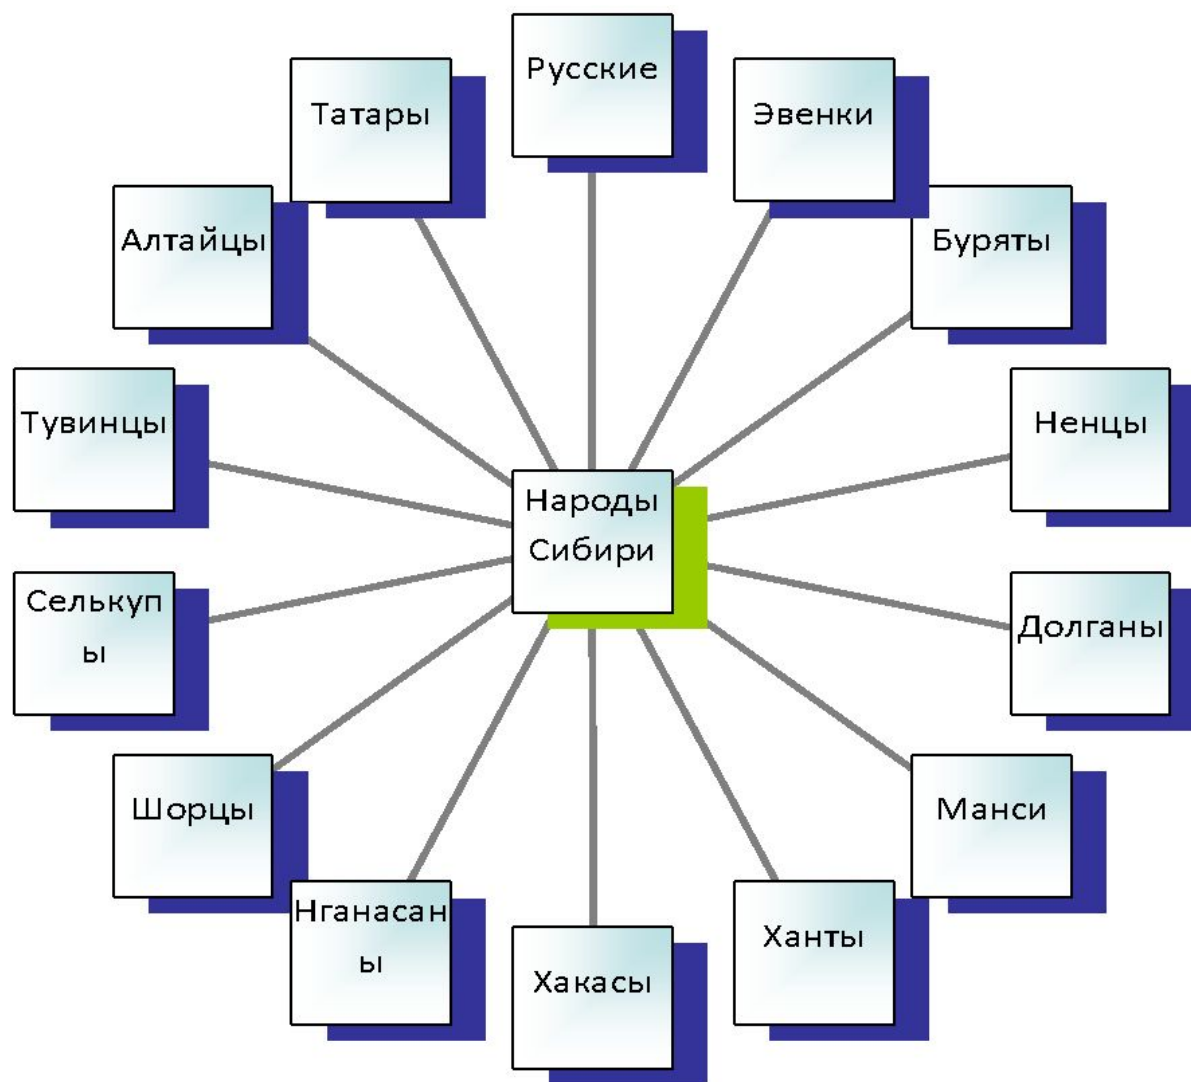

Народы Сибири