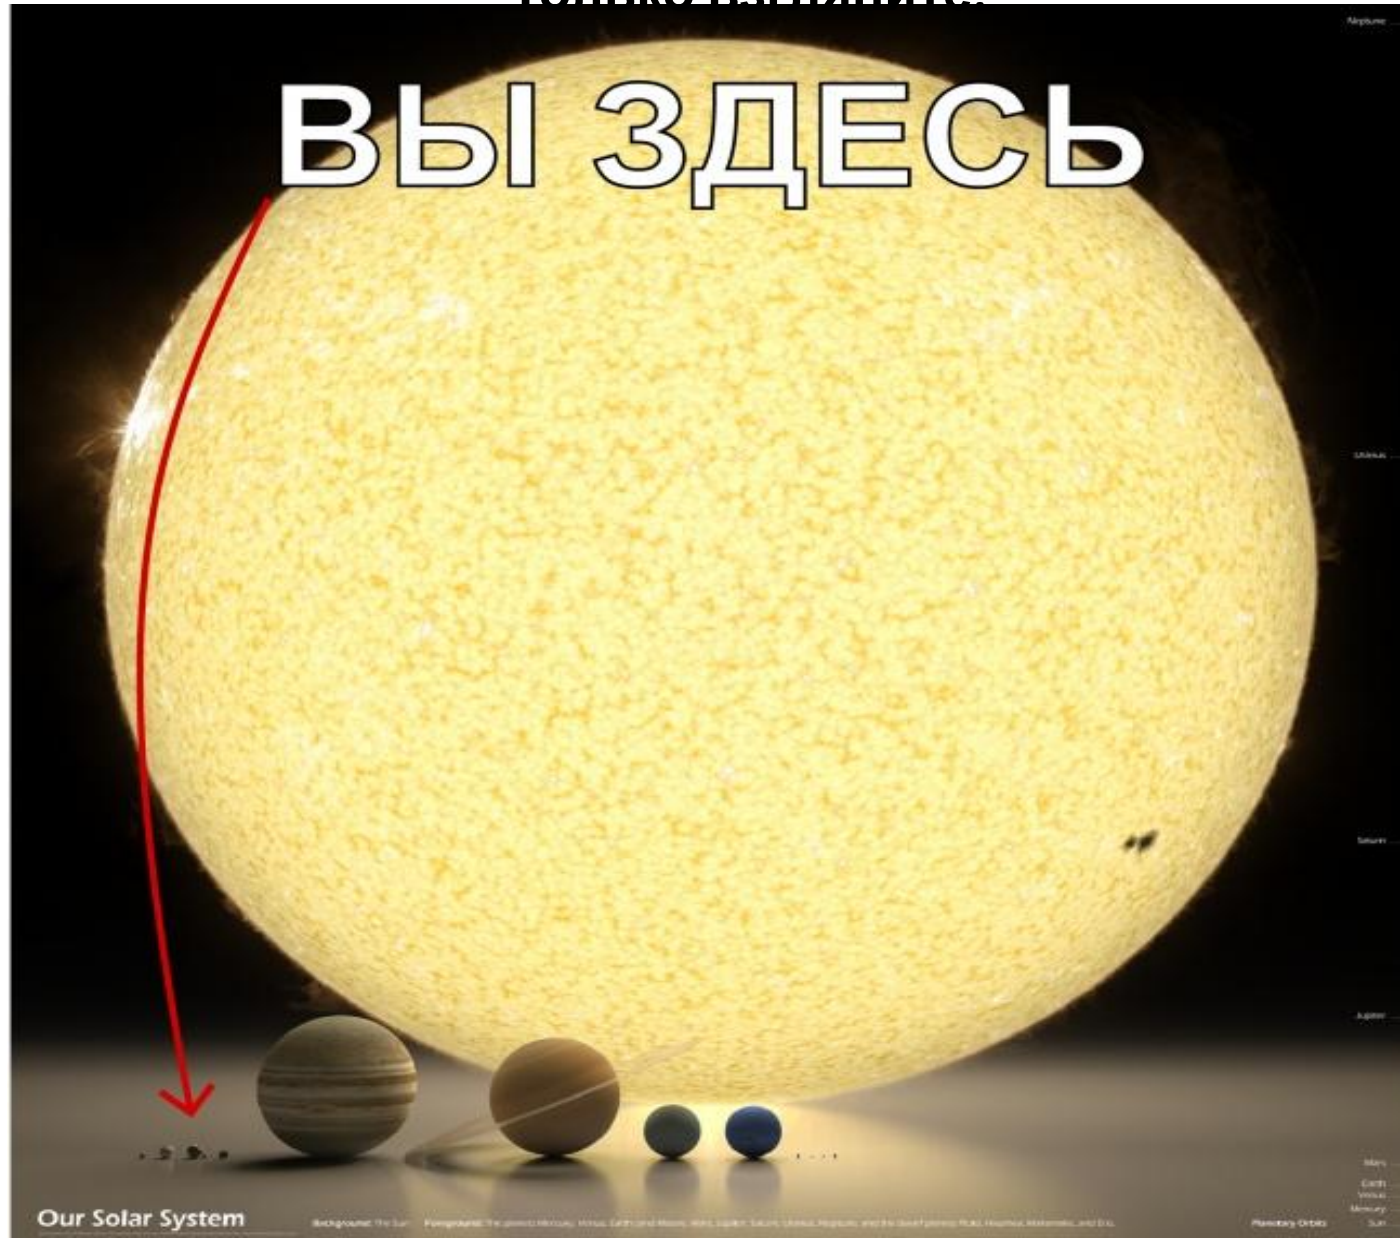

выглядели так.

Из Эквадора

Из Полинезии

Из Аляски

Из Вашингтона

Если бы у Земли были кольца, как у Сатурна

**Между нашими планетами тонны астероидов.
Вот так один из них выглядит по сравнению с Лос-Анджелесом.**

Но это еще ничего по сравнению с нашим Солнцем.

Только взгляните.

ВЫ ЗДЕСЬ

А так мы выглядим с Марса

**Выглядываем из-за колец
Сатурна.**

Сравнение масштабов Земли и Солнца. Пугает, правда?

**И вот то же самое Солнце с поверхности
Марса.**