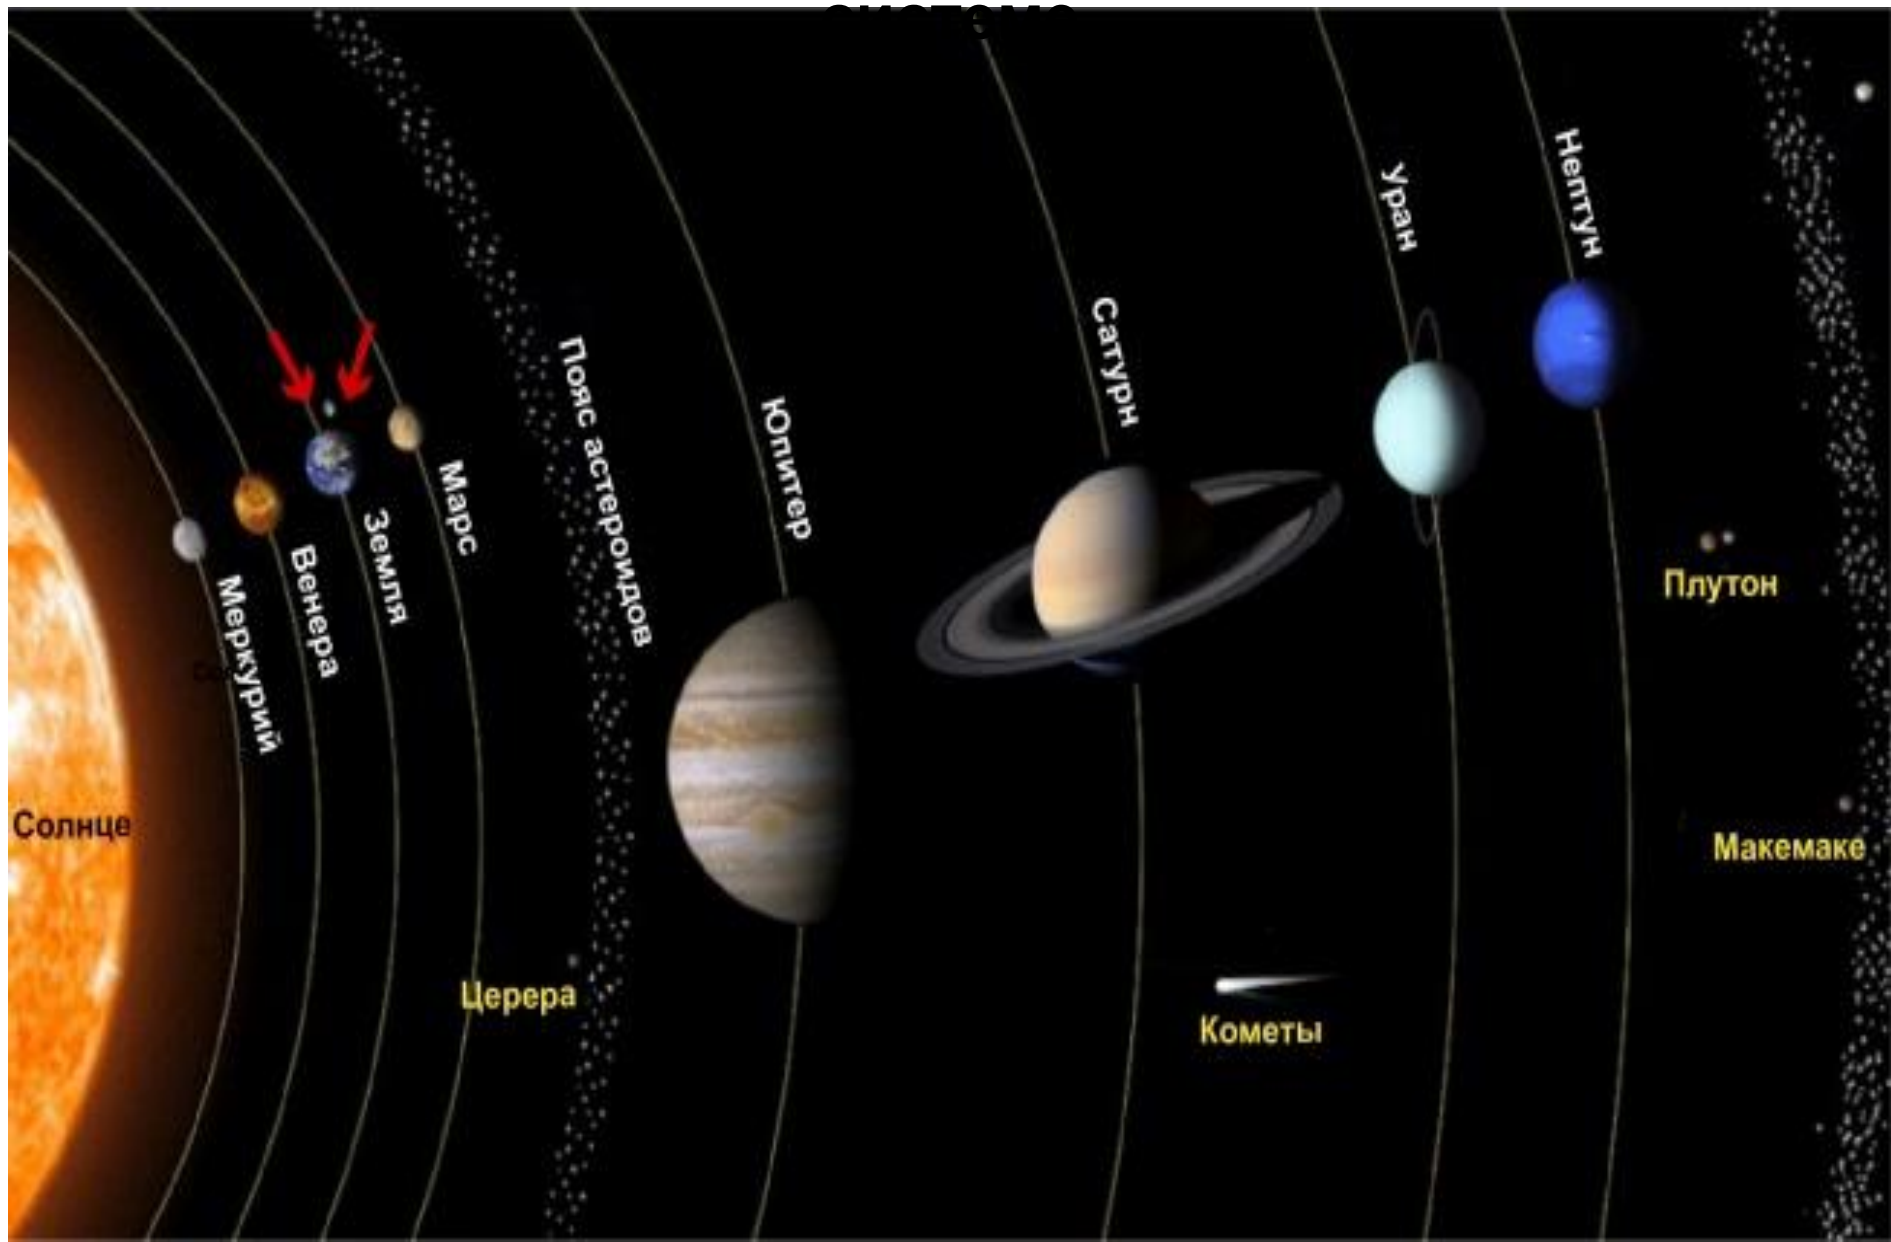

Это **Земля**. Здесь мы живем.

А это то место, где мы находимся в нашей Солнечной

**Расстояние в масштабе между Землей и
Луной.**

Выглядит не слишком большим, да?

**Хотя стоит подумать еще раз. Внутри этого расстояния
можно разместить все планеты нашей
Солнечной системы, красиво и аккуратно.**

Среднее расстояние между центрами Земли и Луны — 384 467 км

...И еще останется около 8030 км

А вот размер Земли (в реальности шесть
Земель)
по сравнению с Сатурном

Если бы у нашей планеты были кольца, как у всех больших планет, они бы

выглядели так.

Из Эквадора

Из Полинезии

Из Аляски

Из Вашингтона

Если бы у Земли были кольца, как у Сатурна

**Между нашими планетами тонны астероидов.
Вот так один из них выглядит по сравнению с Лос-Анджелесом.**

**Млечный Путь огромен. Мы находимся где-то
здесь**

**Но это все, что мы можем
видеть.**

Все звезды, которые ты видишь по ночам,
находятся в этой части, очерченной желтым кругом

**Это Наш ДОМ –
ЗЕМЛЯ!!!!**