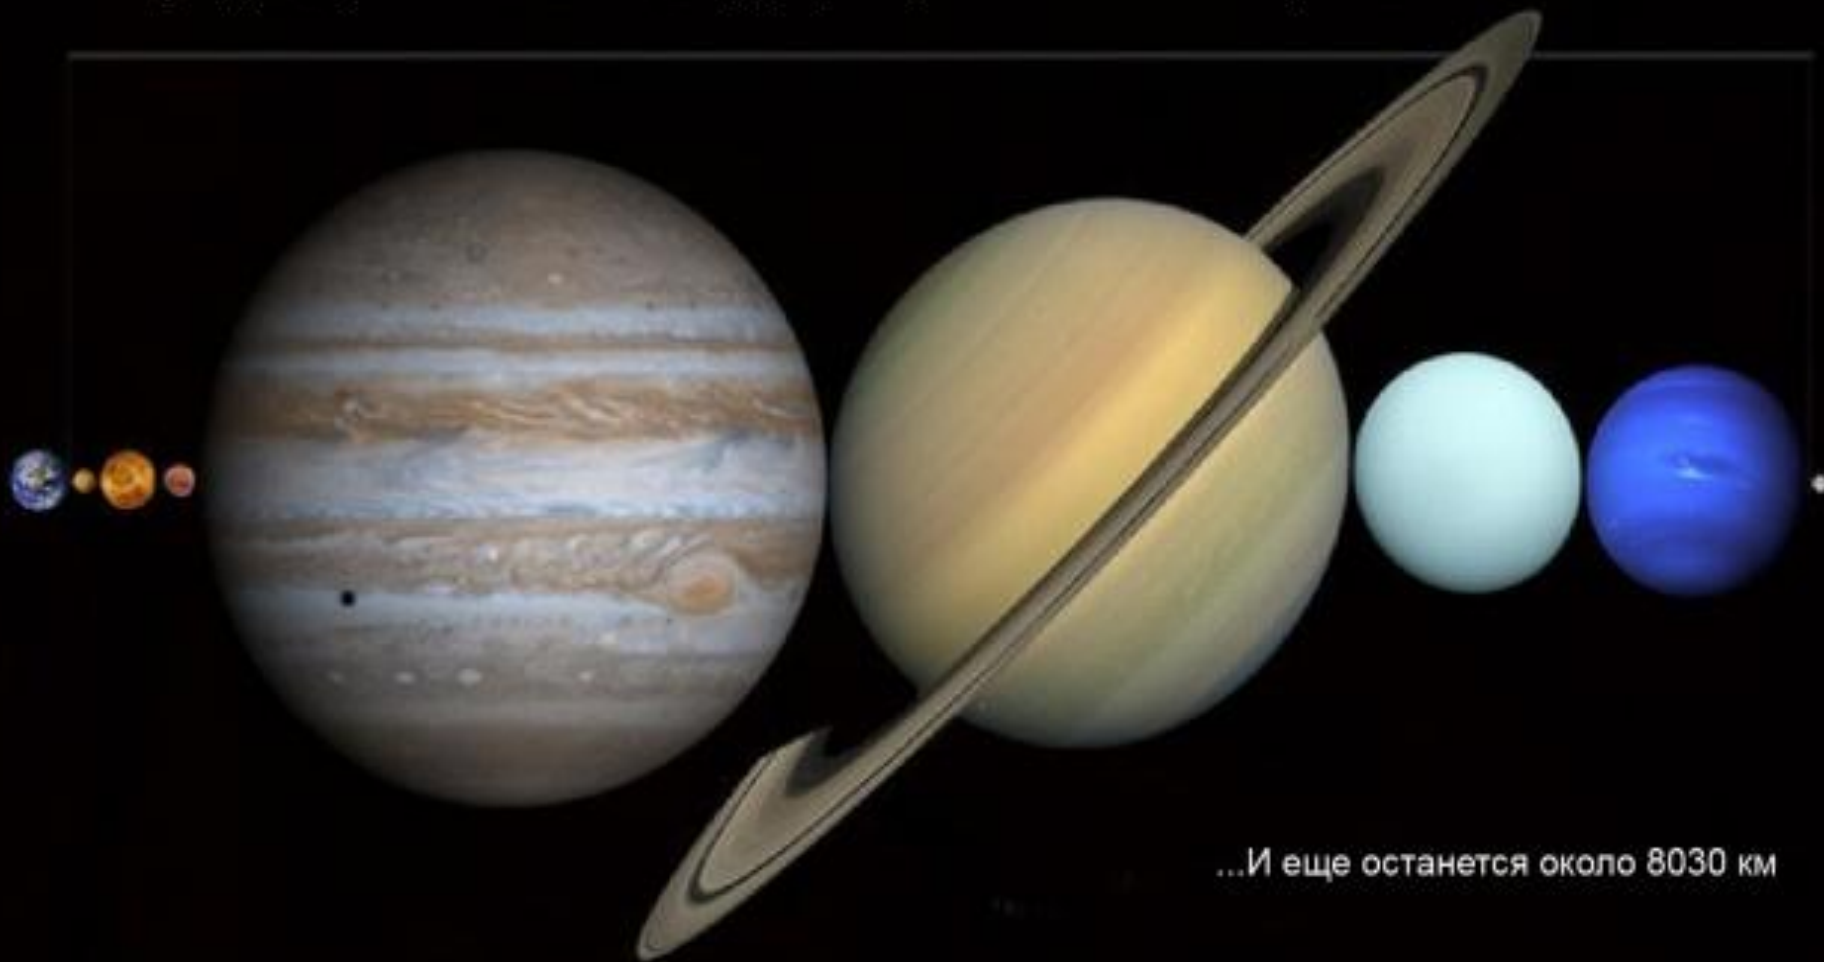

Это **Земля**. Здесь мы живем.

А это то место, где мы находимся в нашей Солнечной

**Расстояние в масштабе между Землей и
Луной.**

Выглядит не слишком большим, да?

**Хотя стоит подумать еще раз. Внутри этого расстояния
можно разместить все планеты нашей
Солнечной системы, красиво и аккуратно.**

Среднее расстояние между центрами Земли и Луны — 384 467 км

...И еще останется около 8030 км

А вот размер Земли (в реальности шесть
Земель)
по сравнению с Сатурном

Если бы у нашей планеты были кольца, как у всех больших планет, они бы

выглядели так.

Из Эквадора

Из Полинезии

Из Аляски

Из Вашингтона

Если бы у Земли были кольца, как у Сатурна

**Между нашими планетами тонны астероидов.
Вот так один из них выглядит по сравнению с Лос-Анджелесом.**

**Млечный Путь огромен. Мы находимся где-то
здесь**

**Но это все, что мы можем
видеть.**

Все звезды, которые ты видишь по ночам,
находятся в этой части, очерченной желтым кругом

**Это Наш ДОМ –
ЗЕМЛЯ!!!!**