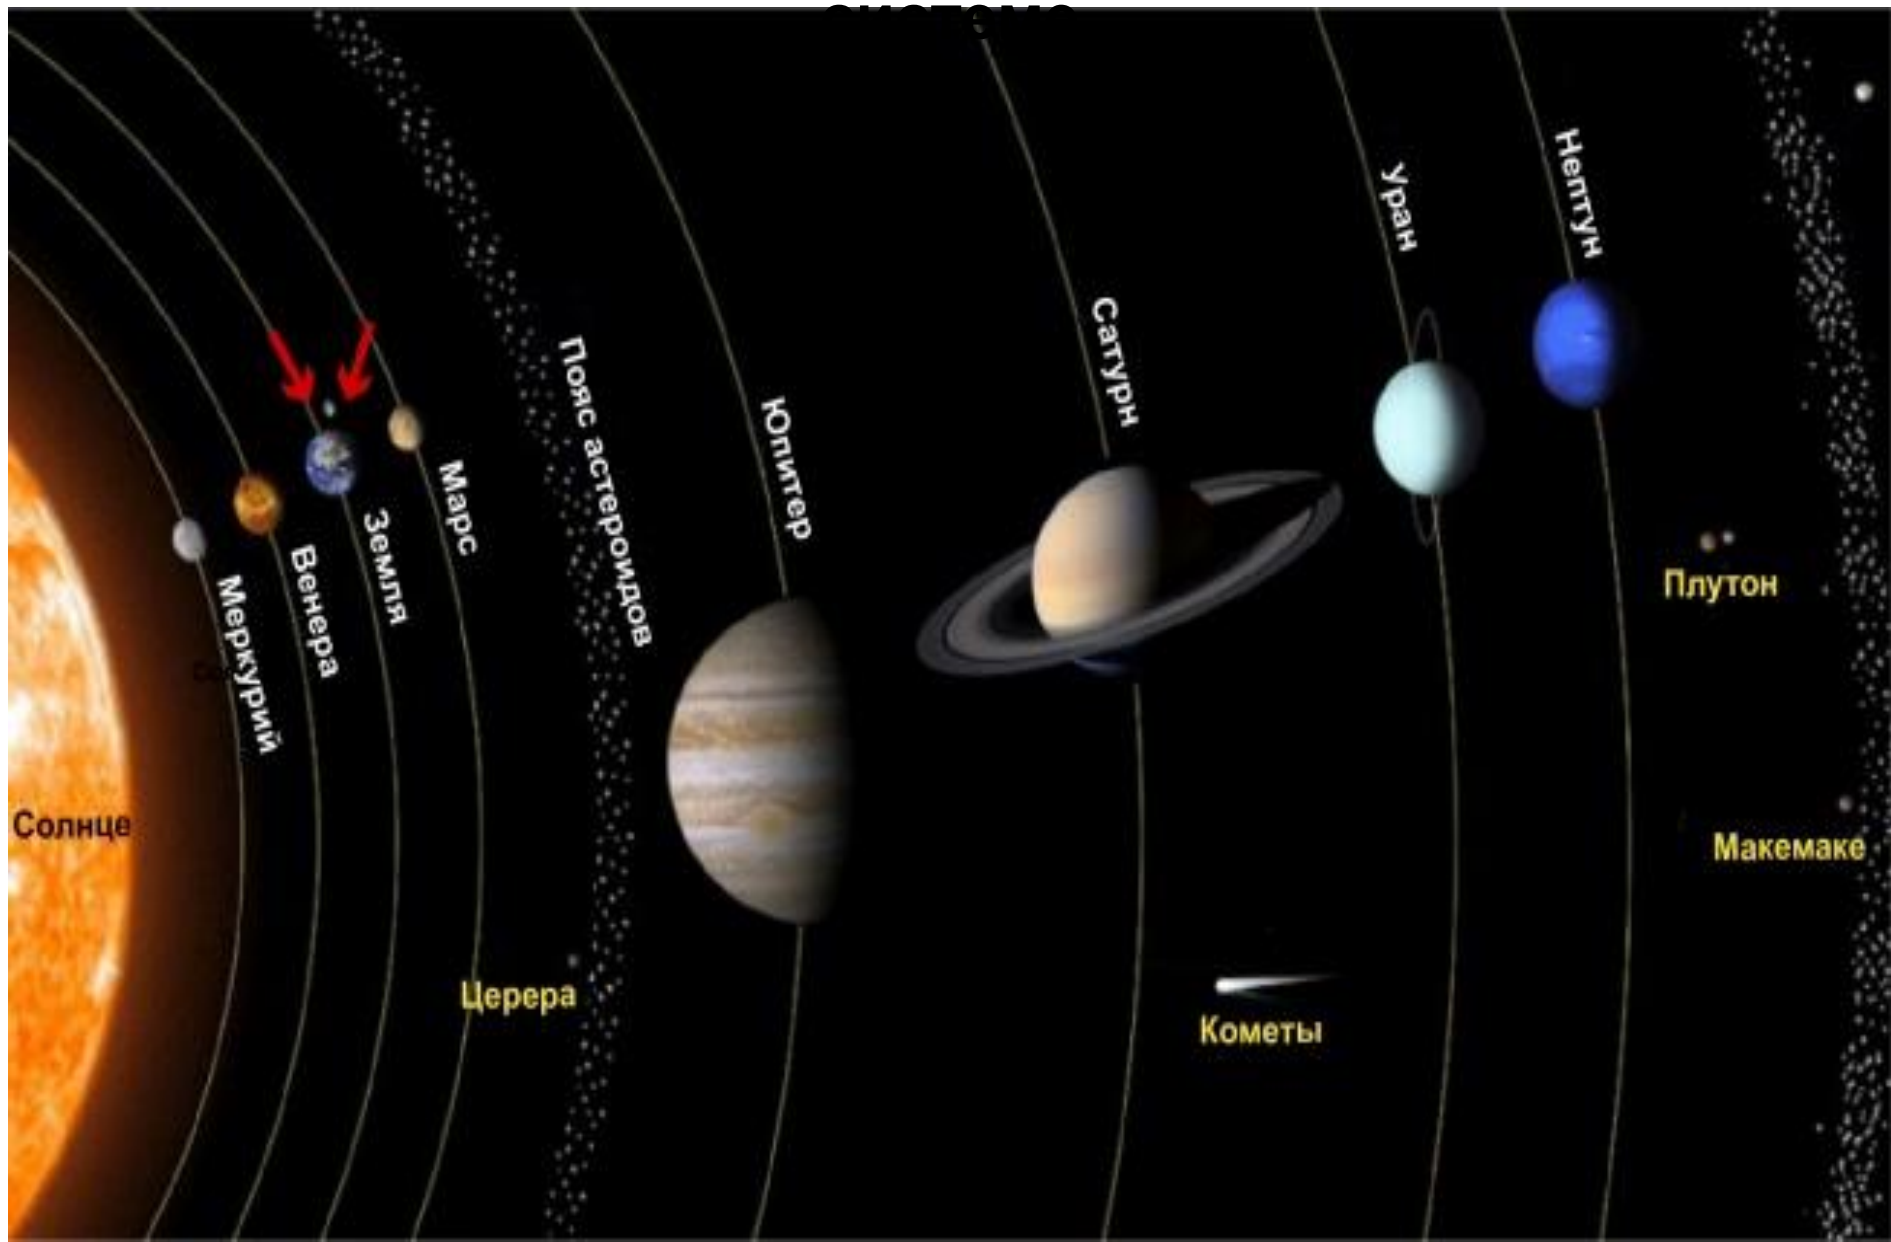

Это **Земля**. Здесь мы живем.

А это то место, где мы находимся в нашей Солнечной

**Расстояние в масштабе между Землей и
Луной.**

Выглядит не слишком большим, да?

**Хотя стоит подумать еще раз. Внутри этого расстояния
можно разместить все планеты нашей
Солнечной системы, красиво и аккуратно.**

Среднее расстояние между центрами Земли и Луны — 384 467 км

А вот размер Земли (в реальности шесть
Земель)
по сравнению с Сатурном

Если бы у нашей планеты были кольца, как у всех больших планет, они бы

выглядели так.

Только взгляните.

ВЫ ЗДЕСЬ

А так мы выглядим с Марса

**Выглядываем из-за колец
Сатурна.**

Сравнение масштабов Земли и Солнца. Пугает, правда?

**И вот то же самое Солнце с поверхности
Марса.**

**Но это еще ничего.
Говорят, звезд в космосе больше,
чем песчинок на всех пляжах
Земли.**

И есть звезды гораздо больше, чем наше маленькое Солнце.

Только посмотрите, какое оно крошечное в сравнении со звездой Сирус в созвездии Большого Пса

**Млечный Путь огромен. Мы находимся где-то
здесь**

**Но это все, что мы можем
видеть.**