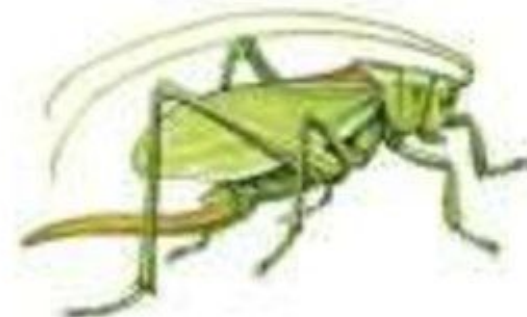

* Группы животных /на примере коллекции зооуголка/

Программа «Родные истоки» (блок «Экология»)
педагог Курчавова Н.И.

ЖИВОТНЫЕ

```
graph TD; A[ЖИВОТНЫЕ] --- B[?]; A --- C[?]
```

The diagram consists of a top-level box containing the word 'ЖИВОТНЫЕ' (Animals) in bold black text. A vertical line descends from the center of this box and splits into two horizontal lines, each leading to a box below. Both of these lower boxes contain a large black question mark. The boxes are light blue with a darker blue shadow effect on their top-left corners.

?

?

```
graph TD; A[Животные] --- B[Беспозвоночные]; A --- C[Позвоночные]
```

Животные

Беспозвоночные

Позвоночные

Беспозвоночные Моллюски

Виноградная улитка

Речной рак

Паук-крестовик

Краб

Скорпион

Плавунец

Кузнечик

Мраморный рак

Паук птицеед

Таракан
мадагаскарский

Таракан
пещерный

Позвоночные

КЛАСС КРУГЛОРОТЫЕ
(Около 45 видов)

КЛАСС ХРЯЩЕВЫЕ РЫБЫ
(Около 600 видов)

КЛАСС КОСТНЫЕ РЫБЫ
(Более 20 тыс. видов)

КЛАСС ЗЕМНОВОДНЫЕ, ИЛИ АМФИБИИ
(Около 2,5 тыс. видов)