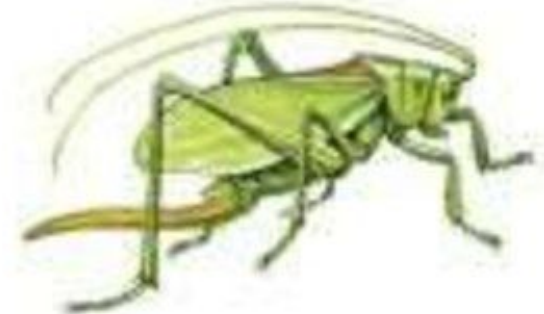

* Группы животных /на примере коллекции зооуголка/

Программа «Родные истоки» (блок «Экология»)
педагог Курчавова Н.И.

ЖИВОТНЫЕ

```
graph TD; A[ЖИВОТНЫЕ] --- B[?]; A --- C[?]
```

The diagram consists of a top-level box containing the word 'ЖИВОТНЫЕ' (Animals) in bold black text. A vertical line descends from the center of this box and splits into two horizontal lines, each leading to a box below. Both of these lower boxes contain a large black question mark. The boxes are light blue with a darker blue shadow on the top-left corner and a thin dark blue border.

?

?

```
graph TD; A[Животные] --- B[Беспозвоночные]; A --- C[Позвоночные]
```

Животные

Беспозвоночные

Позвоночные

Беспозвоночные Моллюски

Виноградная улитка

Речной рак

Паук-крестовик

Плавунец

Краб

Скорпион

Кузнечик

Мраморный рак

Паук птицеед

Таракан
мадагаскарский

Таракан
пещерный

Позвоночные

КЛАСС КРУГЛОРОТЫЕ
(Около 45 видов)

КЛАСС ХРЯЩЕВЫЕ РЫБЫ
(Около 600 видов)

КЛАСС КОСТНЫЕ РЫБЫ
(Более 20 тыс. видов)

КЛАСС ЗЕМНОВОДНЫЕ, ИЛИ АМФИБИИ
(Около 2,5 тыс. видов)