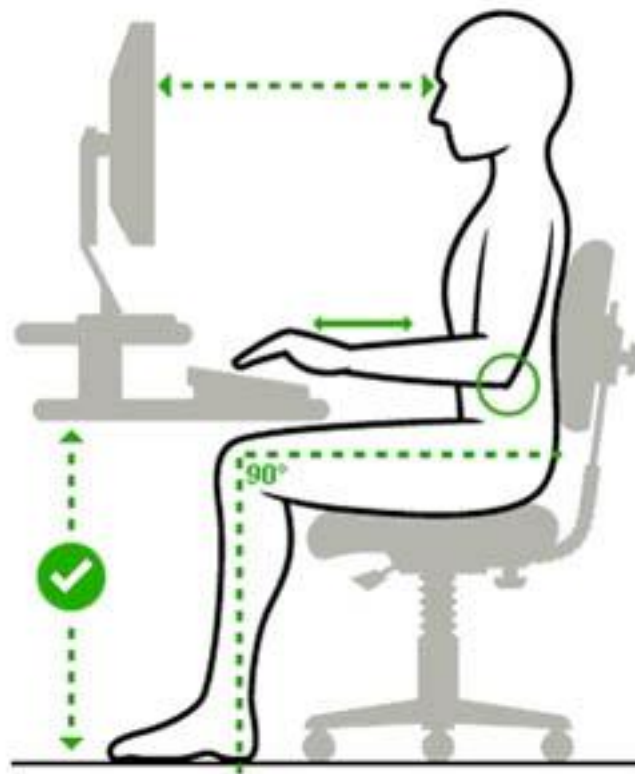

Медиа технологии в образовательном процессе: Компьютерная грамотность

Бармин Александр
Станиславович
инженер МКУ «РИМЦ»

Правила работы за компьютером

Правила работы за компьютером

Упражнения для глаз

Стоя лицом к окну, найдите глазами максимально отдаленный объект в пределах видимости. На глубоком вдохе переведите взгляд на кончик носа. На выдохе опять найдите взглядом самый далекий объект в окне, потом вдохните и посмотрите вверх. Опять выдох – и взгляд в окно. Повторите упражнение 2-3 раза.

Правила работы за компьютером

Интересный факт

В норме человек должен моргать каждые 5 секунд, то есть около 11 000 раз в день. Но в то время, когда мы сосредоточенно смотрим на монитор, веки смыкаются в 5 раз реже, поскольку нам приходится напрягать глаза, чтобы видеть постоянно мерцающее изображение.