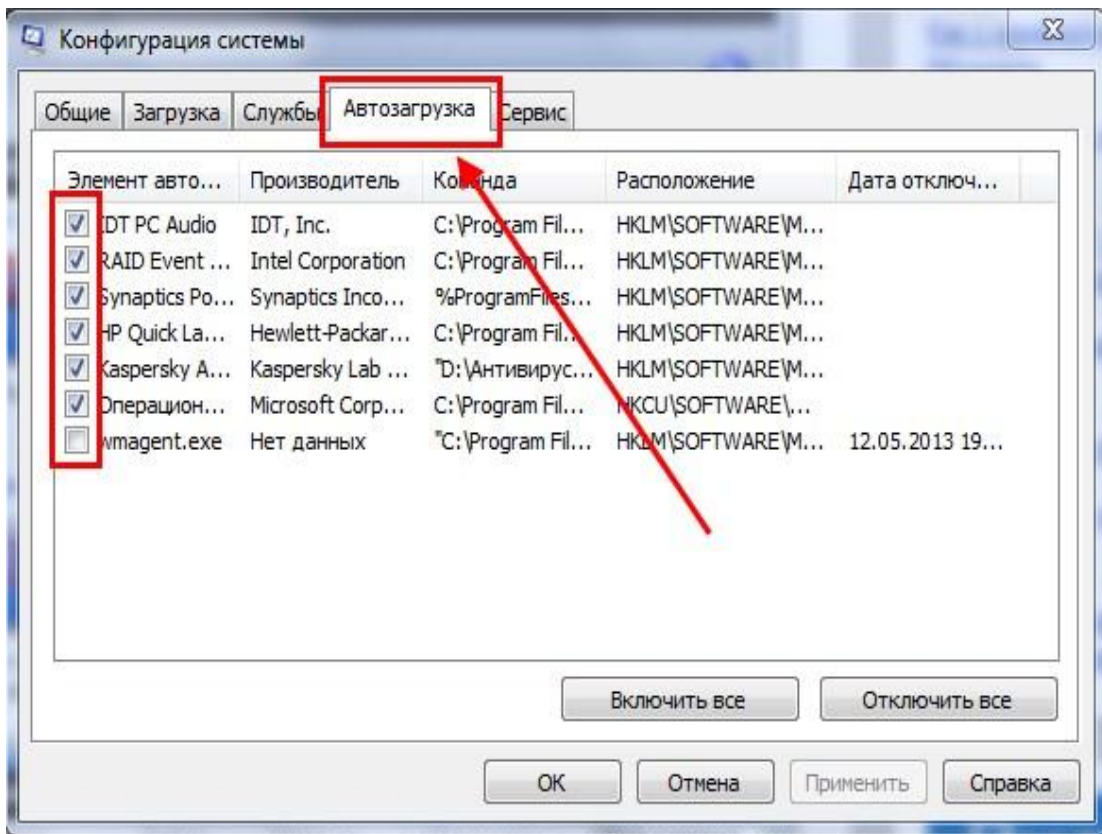

Автозагрузка

Автозагрузка

msconfig

Автозагрузка

404 x 330

Автозагрузка

- Панели >
- Поиск >
- ✓ Показать кнопку Просмотра задач
- Показать кнопку Windows Ink Workspace
- Показать кнопку сенсорной клавиатуры
- Расположить окна каскадом
- Расположить окна стопкой
- Расположить окна рядом
- Показать рабочий стол
- Диспетчер задач**
- ✓ Закрепить панель задач
- ⚙ Параметры