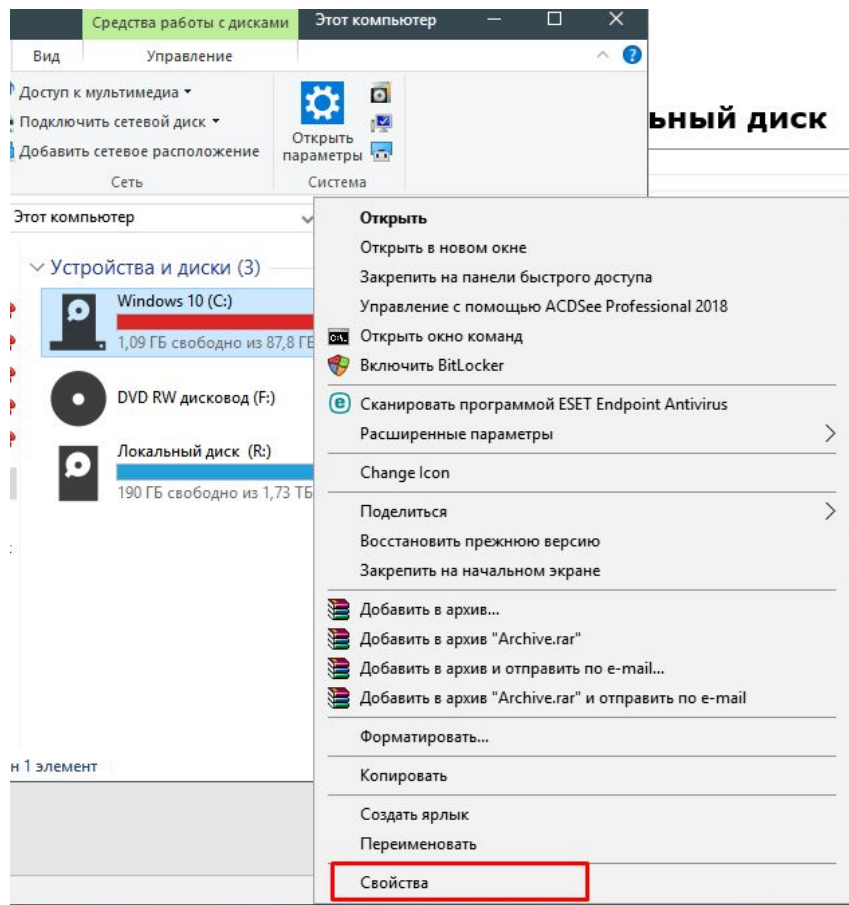

Локальный диск