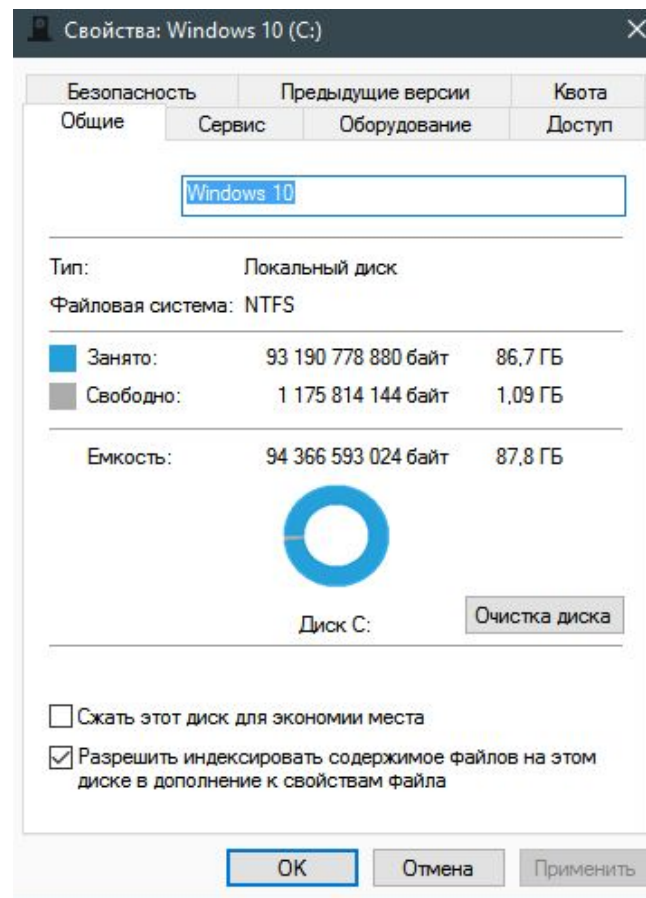

Локальный диск