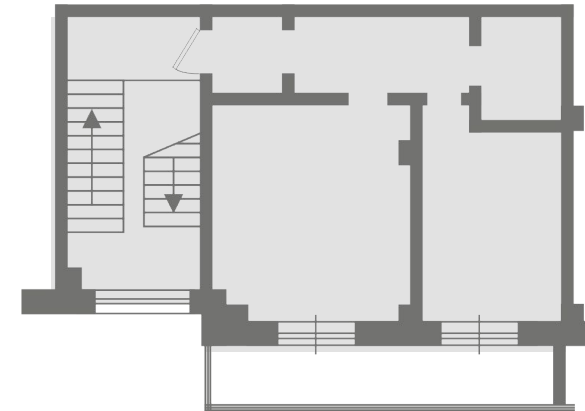

2 этажа

Большие витринные окна,
от пола до потолка

Высота потолков 5 м

Дизайнерский ремонт

Помещение возможно использовать под банк, магазин, ресторан, кафе, другие формы общественного питания, развлекательные заведения, медицинский центр

Технические параметры позволяют использовать помещение без дополнительных затрат на подключение дополнительного оборудования под любой вид деятельности

План
1 этажа
320,8 м²

План
2 этажа
50,8 м²

 Проспект Героя России Родионова

Планировки квартир

Обозначение квартир
на плане этажа:

- двухкомнатные
- трехкомнатные
- четырехкомнатные