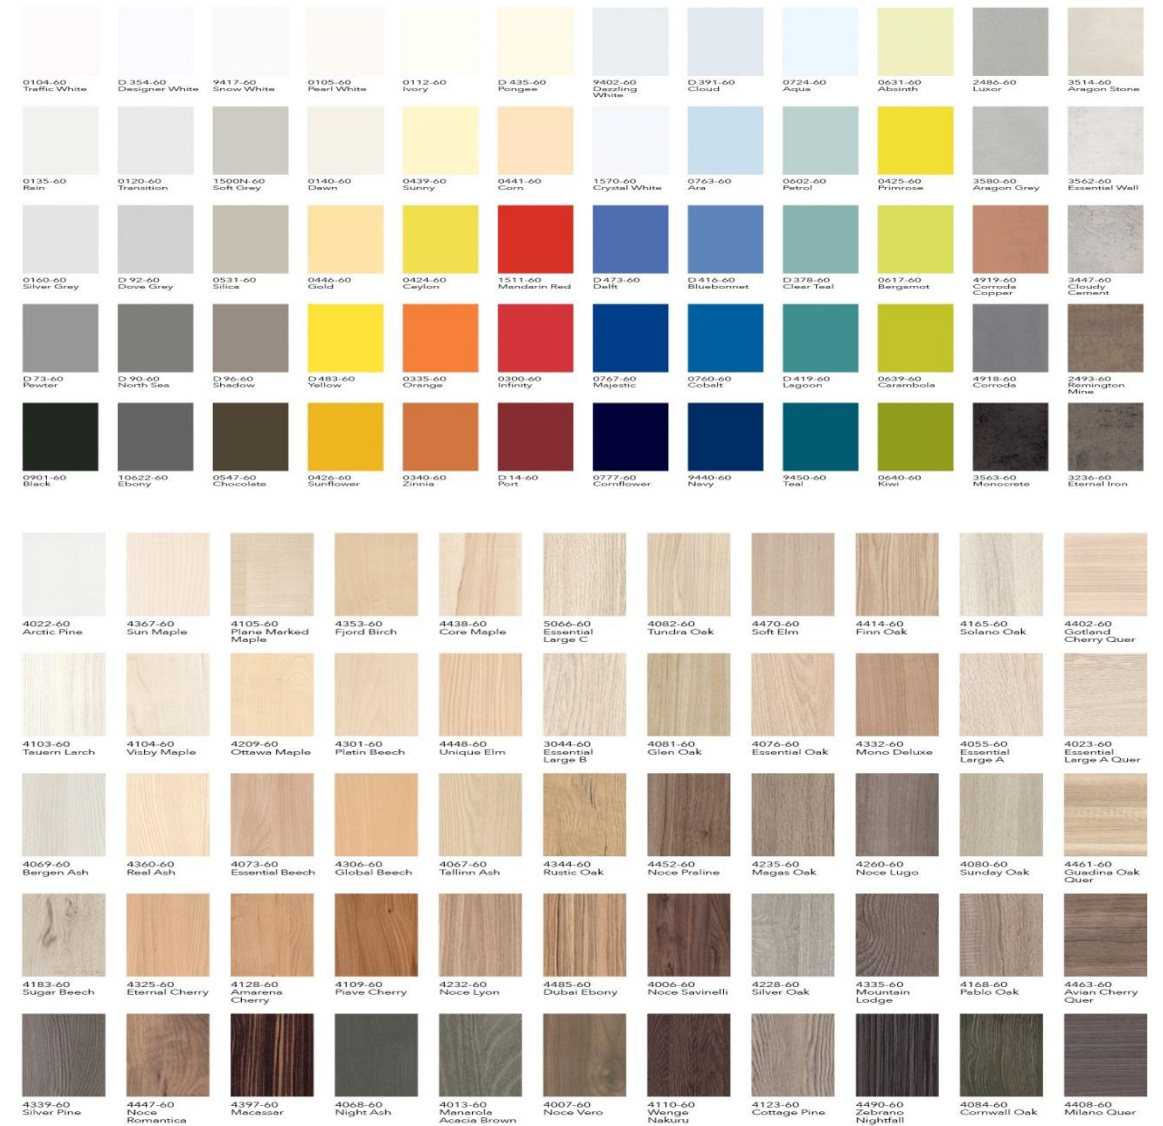

**NEW**

3547-60  
Scratch

3533-EM  
Ruby Limescale

4939-KS  
Patina Rock

**NEW**

3524-RM  
Colorado

**NEW**

2486-60  
Luxor

4604-RM  
Metallic Art Platinum

2408-6M  
Rich Bronze

2408-HW  
Rich Bronze

3900-GB  
Brushed Alu

3903-AN  
Brushed Titanium

2410-6M  
Grey Aluminium

2410-HW  
Grey Aluminium

2407-6M  
Natural Gold

2407-HW  
Natural Gold

3900-LM  
Ribbed Alu

2409-6M  
White Aluminium

2409-HW  
White Aluminium

2405-6M  
Powdered Nickel

2405-HW  
Powdered Nickel

3900-SQ  
Cross Ribbed Alu

# RESOPAL® Коллекция ЛДСП и дверной формат

» Узнаваемость бренда и инструменты продвижения

**RE**define Nature

**RE**style Metallics

**RE**load Colours

Resopal® = это сильный бренд с историей, так же являющийся джинериком для всей категории ХПЛ.