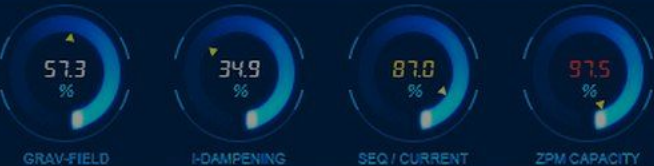

SKU на сегодняшний  
день

**140 000 руб.**

Средняя выручка с одной  
карточки товара в месяц

**>8 000 000 руб.**

выручка за 2020 год

***Snatap***

Категория товаров

***Snatap***

# Много аналитики

VELOCITY 210 MPS  
 CORE TEMP 560 °F  
 ALTIMETER 29.92 INCHES  
 FUEL CAPACITY  
 ENERGY  
 VOLUME  
 POWER-01  
 -39.6 GPL

GRID FUNCTION  
 LEFT ENGINE THRUSTER 62% ↑  
 RIGHT ENGINE THRUSTER 64% ↓  
 H-STABILIZER  
 RETRACTORS  
 COMBUSTOR  
 AIR INTAKE  
 V-HOVER  
 WING