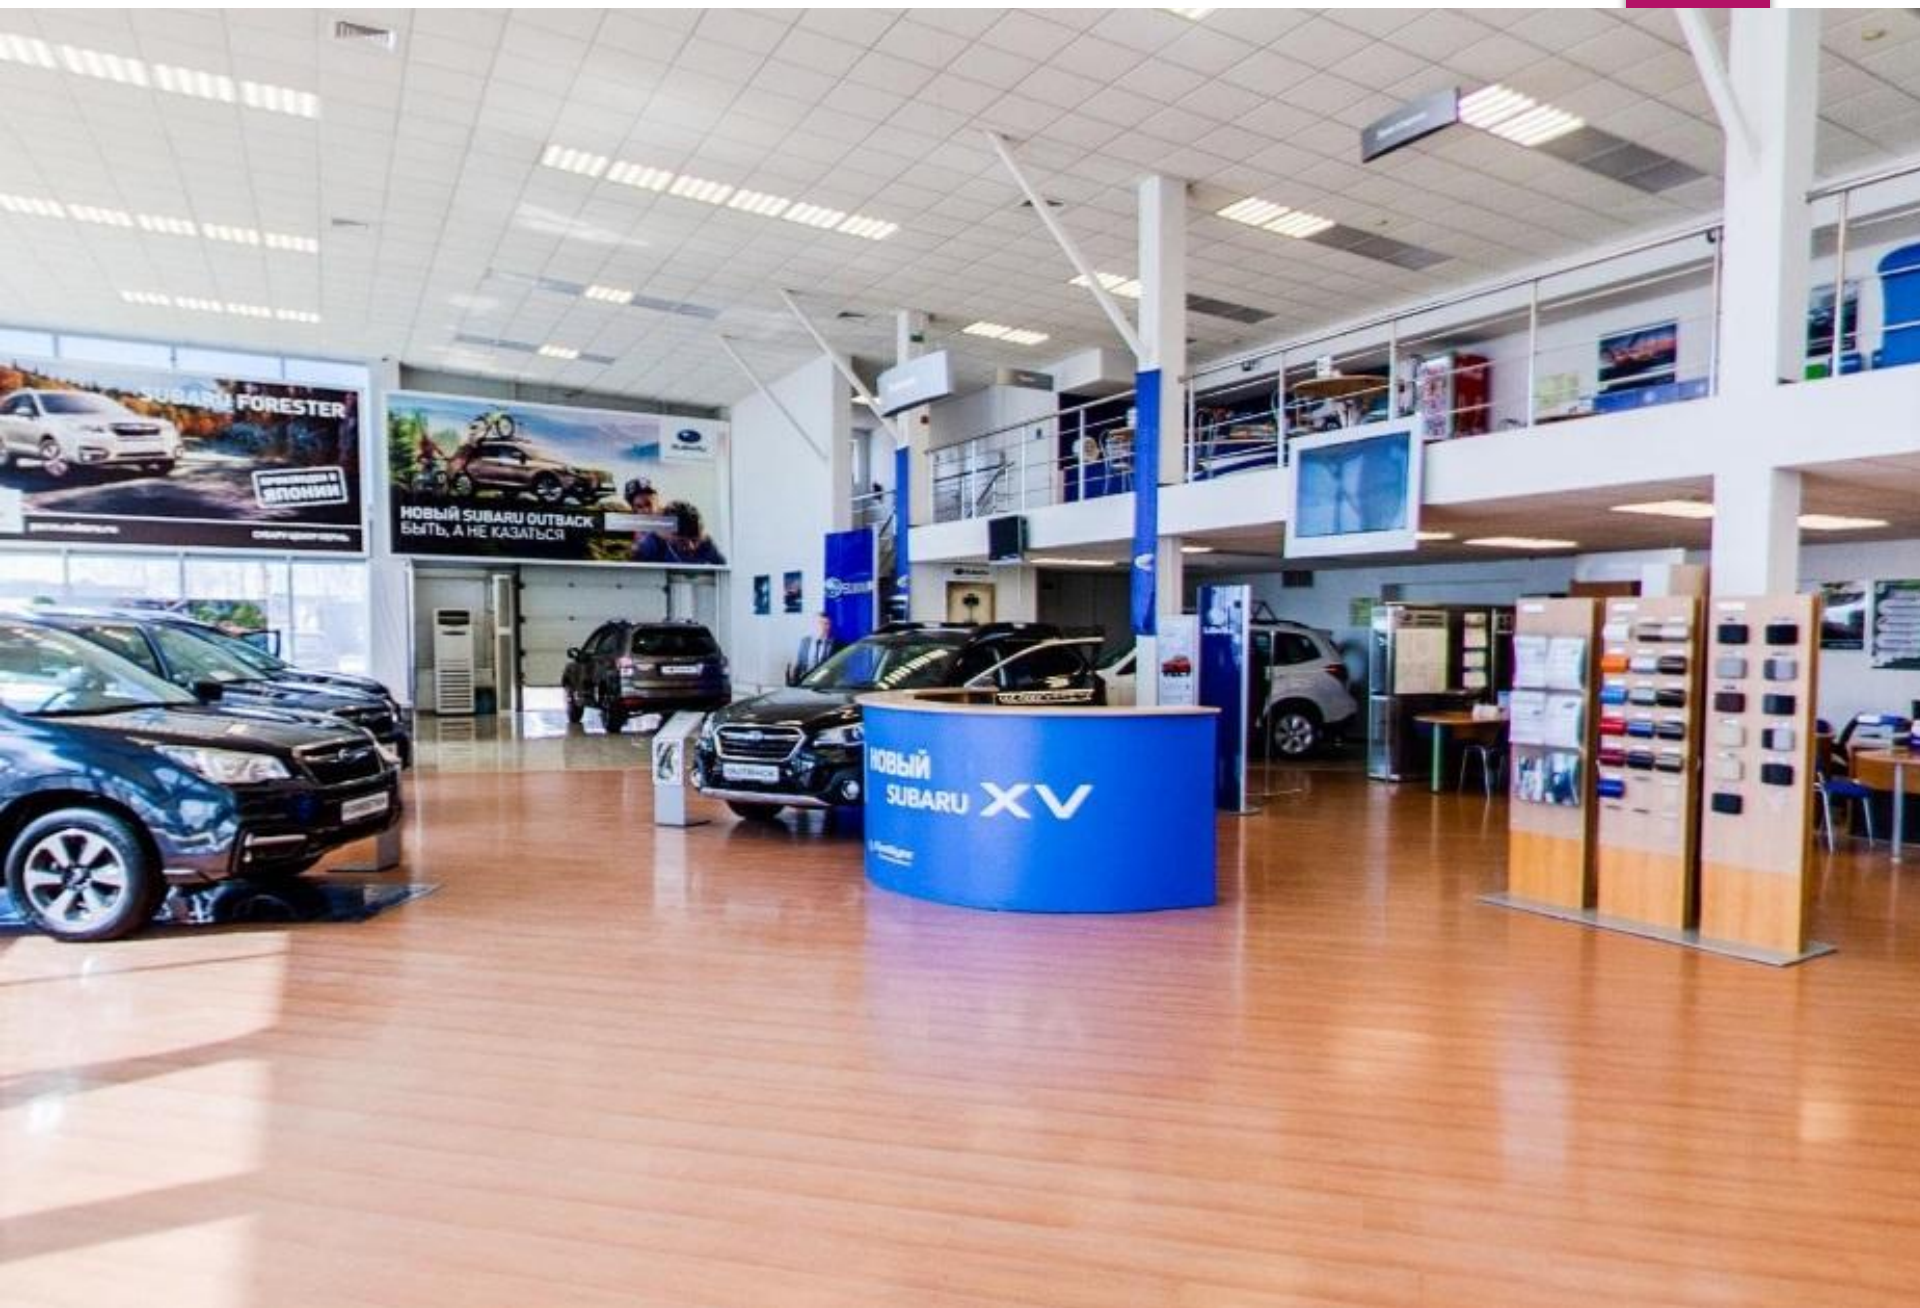

Субару Центр Пермь

Ш. КОСМОНАВТОВ, 316Г

SUBARU

Группы товаров

- ▶ Автомобили марки Subaru и Jeep
- ▶ Летняя/зимняя резина
- ▶ Технические жидкости

Рекламные материалы

- ▶ Каталоги и буклеты

Атмосфера