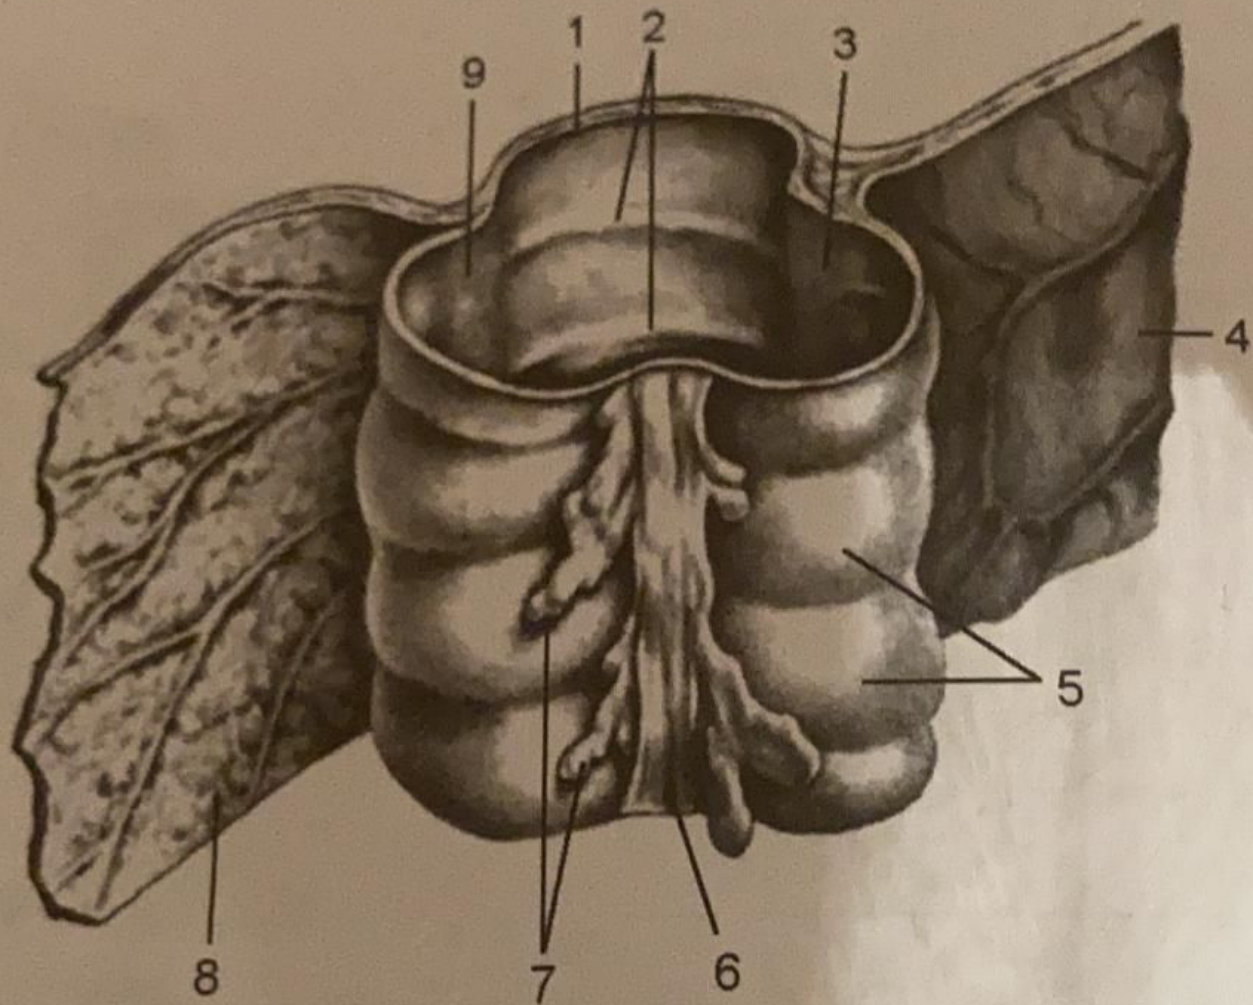

Tunica mucosa ventriculi

Tela submucosa ventriculi

Ostium pyloricum

Tunica muscularis ventriculi

Двенадцатиперстная кишка

Топография двенадцатиперстной кишки

1

2

217 - с у р е т. Көлденең жиек ішектің бөлігі.

- 1 - ішектің қабырғасы; 2 - plica semilunaris colis; 3 - taenia mesocolica;
4 - mesocolon; 5 - haustrae coli; 6 - taenia libera; 7 - appendices epiploicae;
8 - omentum majus; 9 - taenia omentalis.