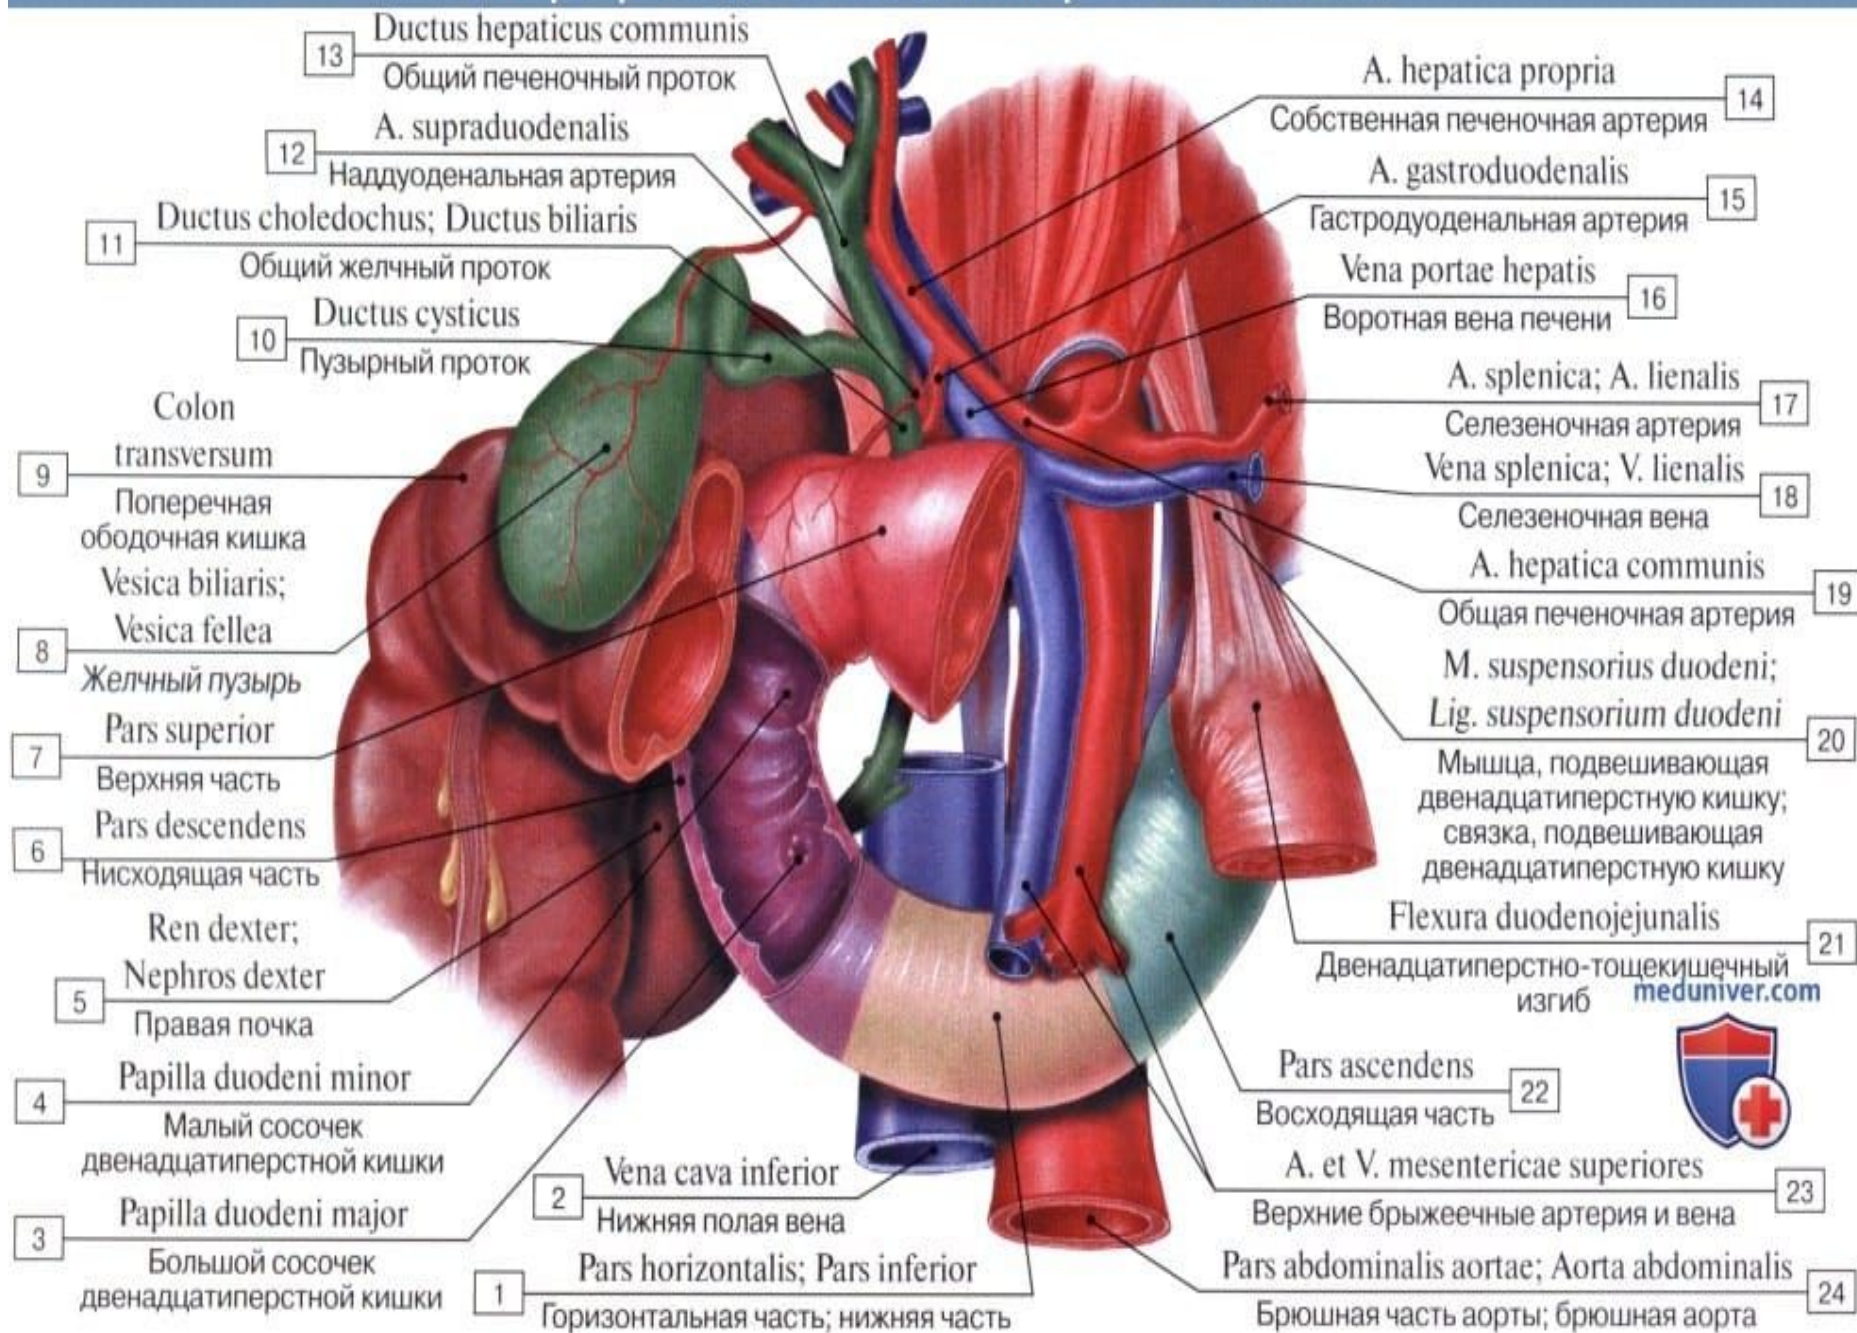

Tunica mucosa ventriculi

Tela submucosa ventriculi

Ostium pyloricum

Tunica muscularis ventriculi

Двенадцатиперстная кишка

Топография двенадцатиперстной кишки

1

2

217 - с у р е т. Көлденең жиек ішектің бөлігі.

- 1 - ішектің қабырғасы; 2 - plica semilunaris colis; 3 - taenia mesocolica;
4 - mesocolon; 5 - haustrae coli; 6 - taenia libera; 7 - appendices epiploicae;
8 - omentum majus; 9 - taenia omentalis.