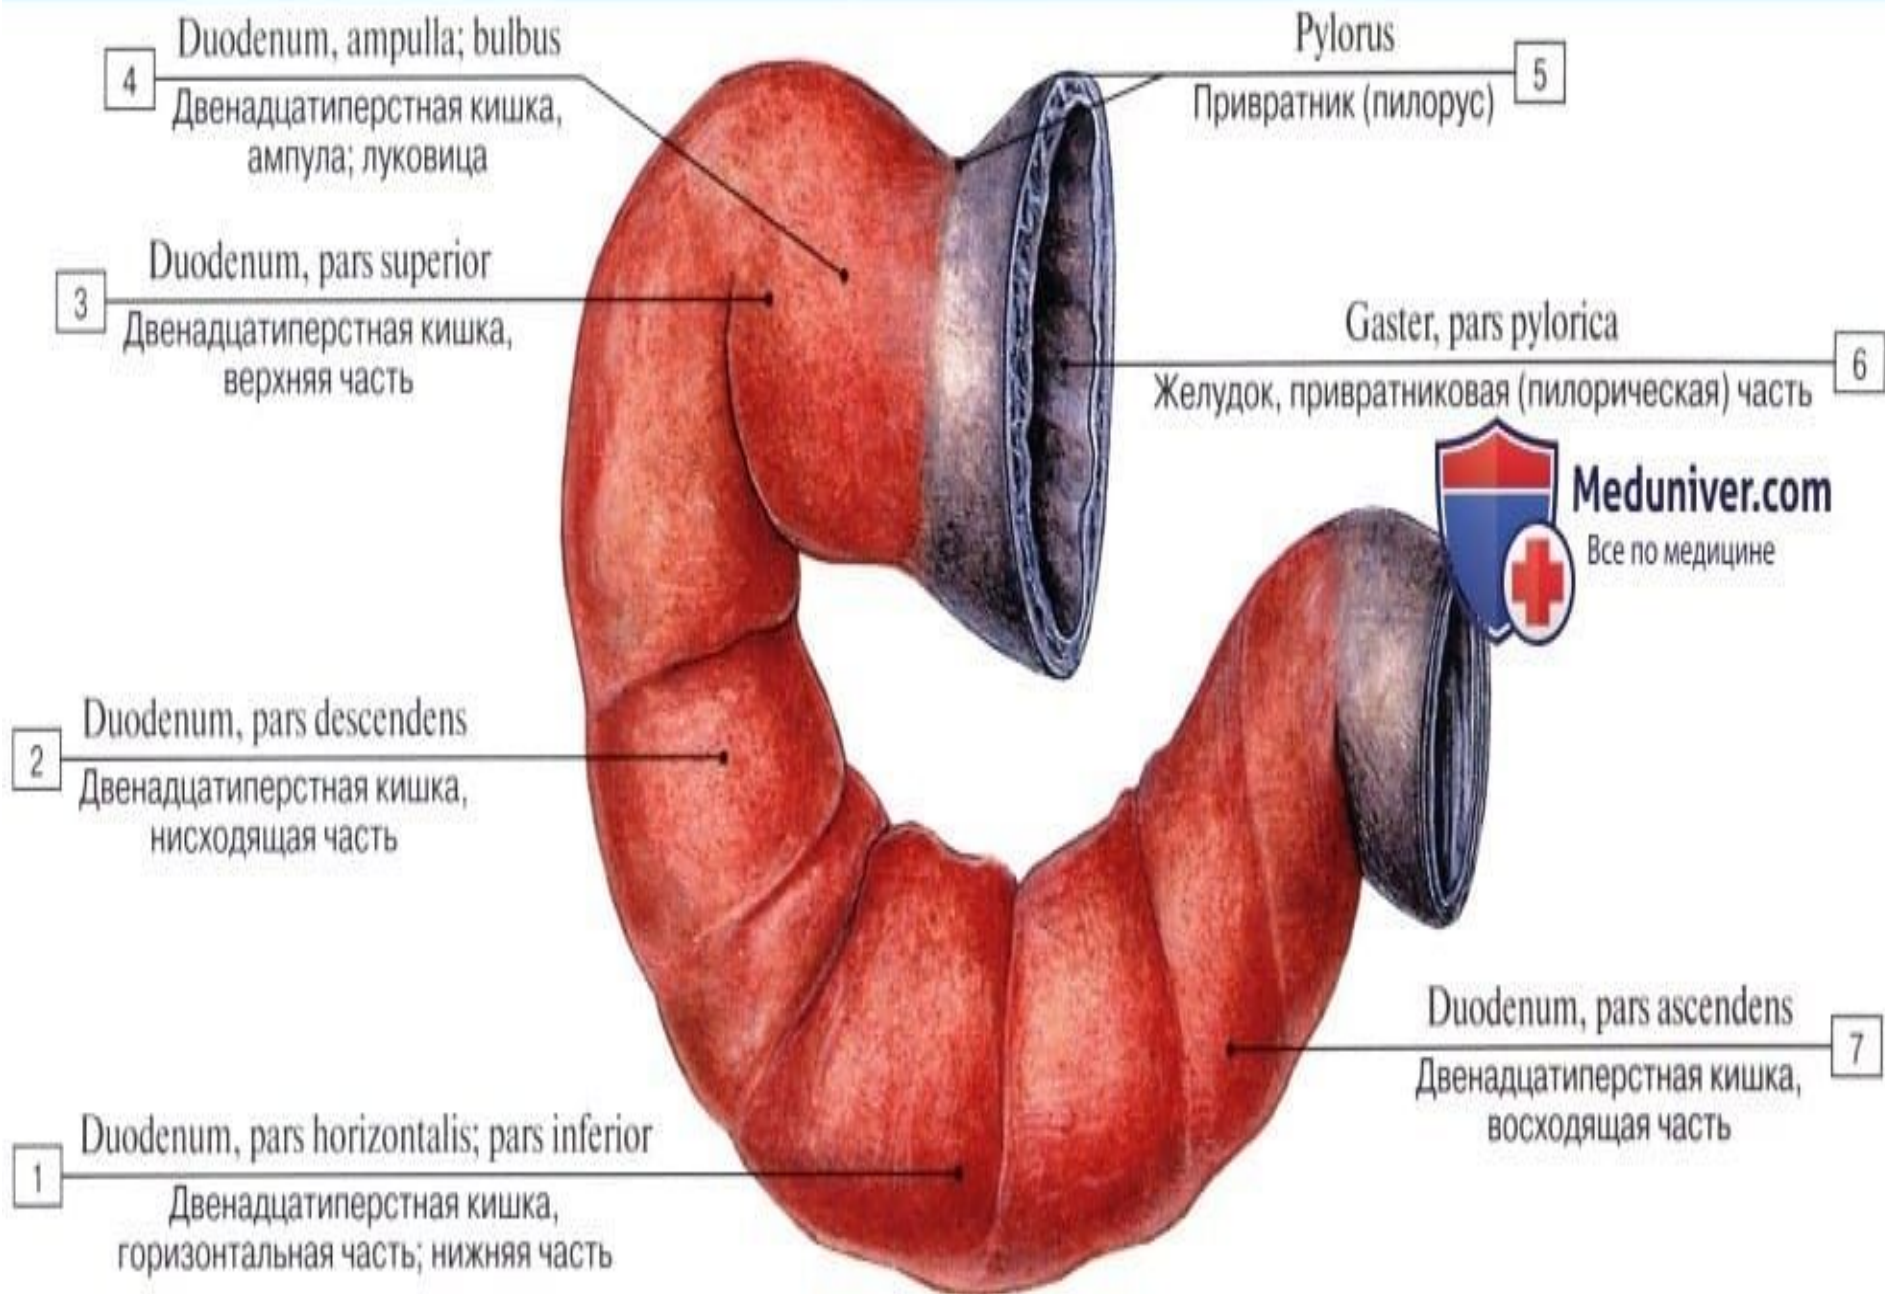

Tunica mucosa ventriculi

Tela submucosa ventriculi

Ostium pyloricum

Tunica muscularis ventriculi

Двенадцатиперстная кишка

Топография двенадцатиперстной кишки

1

2

217 - с у р е т. Көлденең жиек ішектің бөлігі.

- 1 - ішектің қабырғасы; 2 - plica semilunaris colis; 3 - taenia mesocolica;
4 - mesocolon; 5 - haustrae coli; 6 - taenia libera; 7 - appendices epiploicae;
8 - omentum majus; 9 - taenia omentalis.