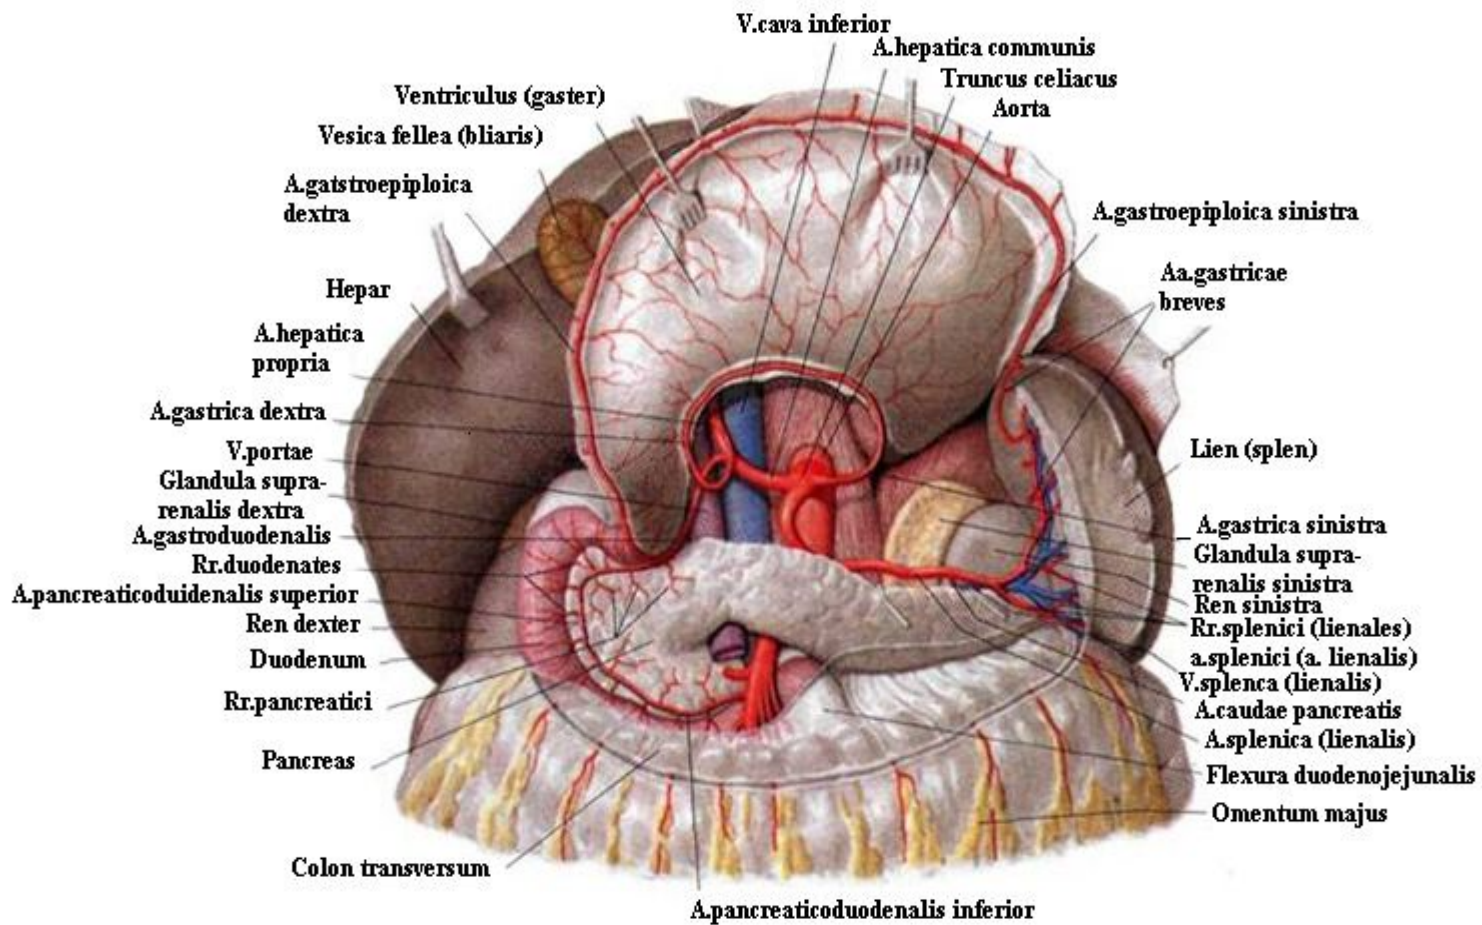

Pars superior duodeni (ampulla)

Fundus gastricus et corpus gastricum

Pars pylorica

Tunica muscularis esophagi

Fundus ventricularis

Incisura cardiaca ventriculi

Tunica mucosa esophagi

Plicae gastricae

Ostium cardiacum

Pars cardiaca

Plicae mucosae gastricae

Canalis ventricularis

M. sphincter pyloricus

Ampulla duodeni

Pars pylorica

Incisura angularis

Tunica mucosa ventriculi

Tela submucosa ventriculi

Ostium pyloricum

Tunica muscularis ventriculi

Двенадцатиперстная кишка

Топография двенадцатиперстной кишки

1

2

217 - с у р е т. Көлденең жиек ішектің бөлігі.

- 1 - ішектің қабырғасы; 2 - plica semilunaris colis; 3 - taenia mesocolica;
4 - mesocolon; 5 - haustrae coli; 6 - taenia libera; 7 - appendices epiploicae;
8 - omentum majus; 9 - taenia omentalis.