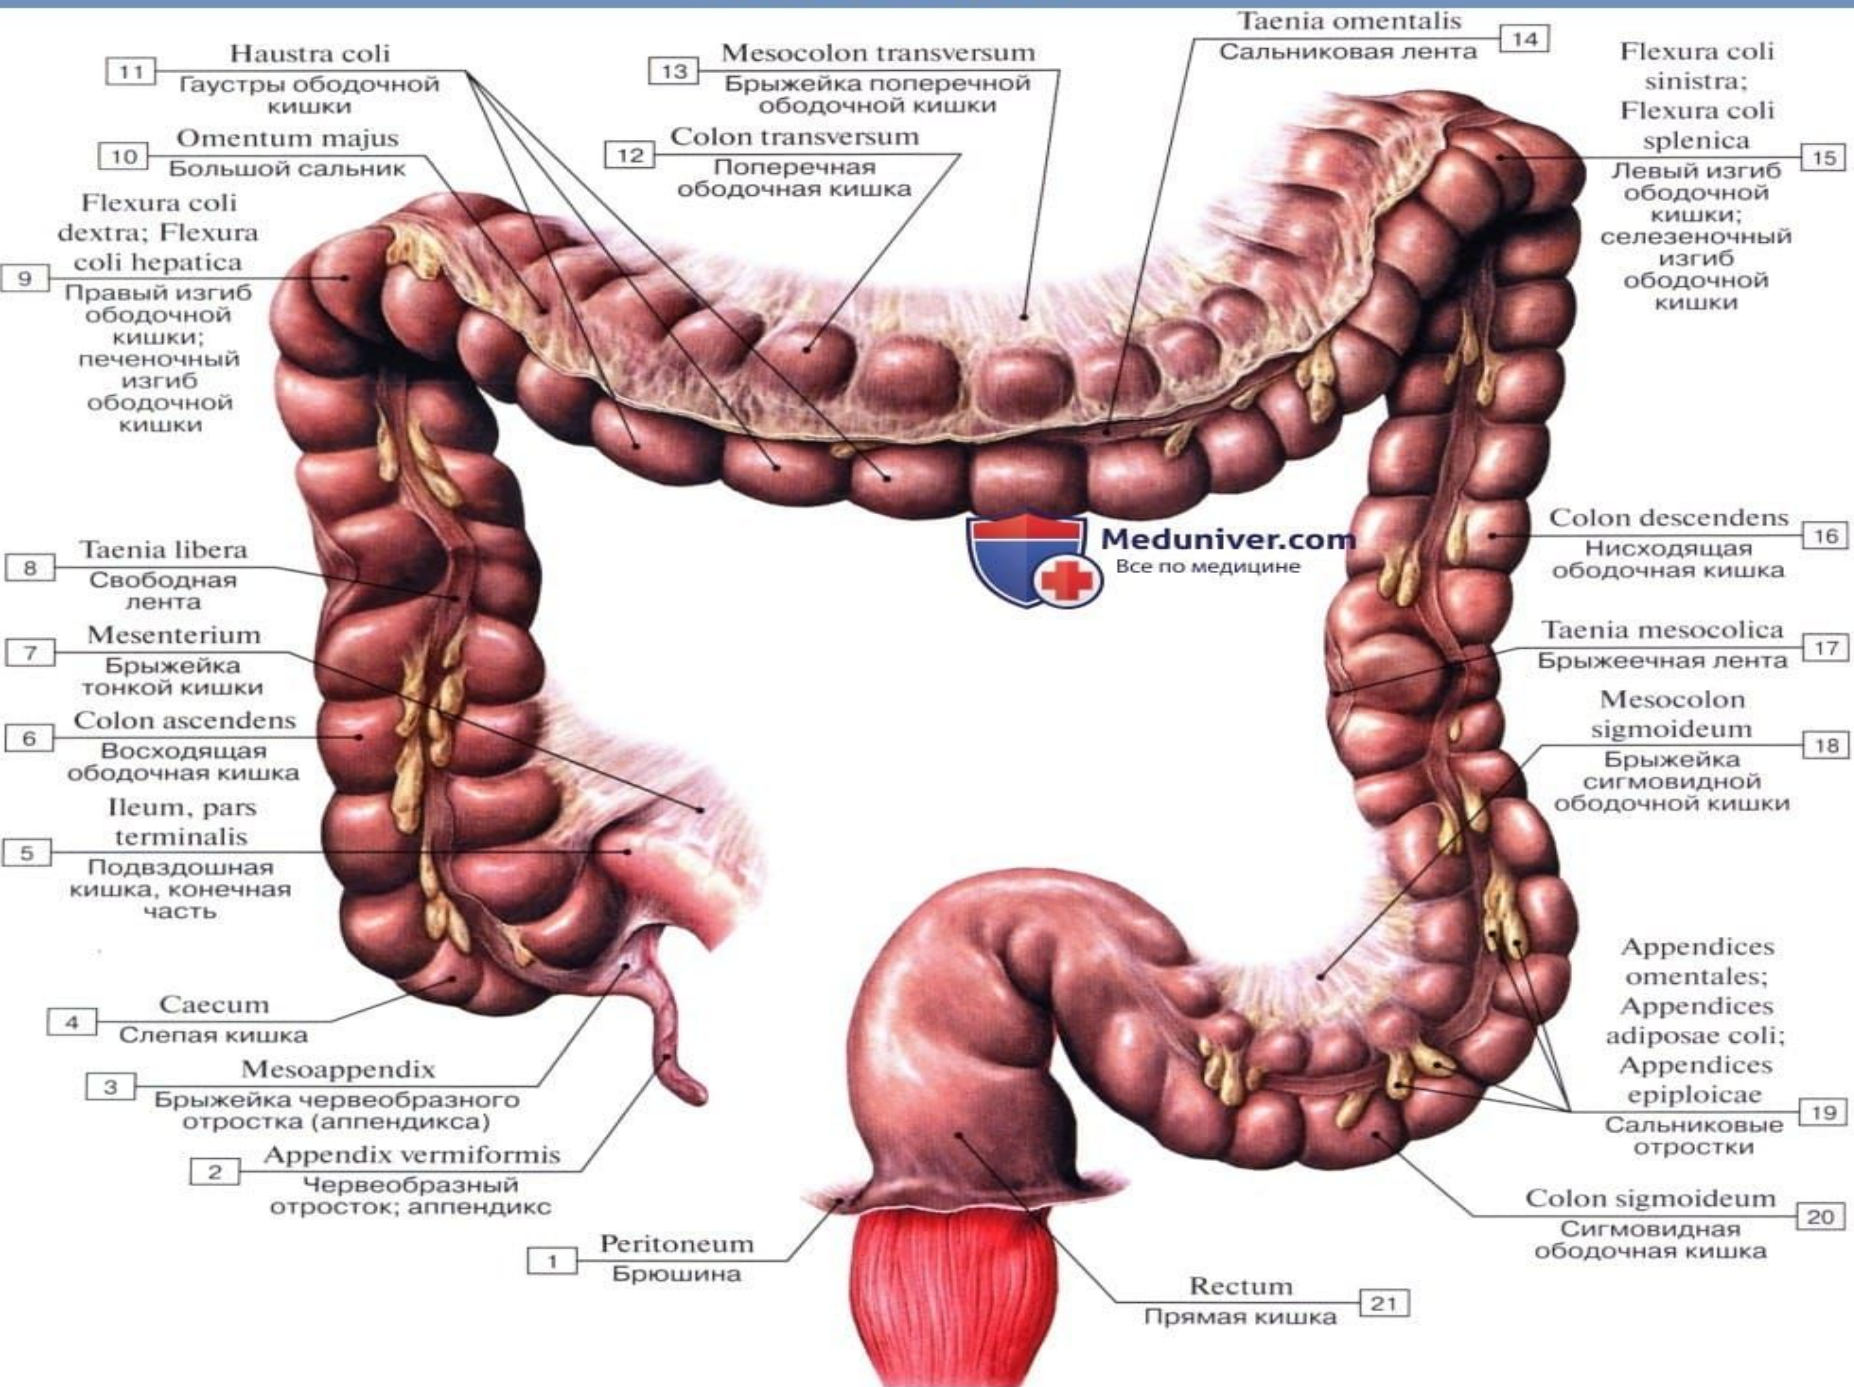

Толстая кишка