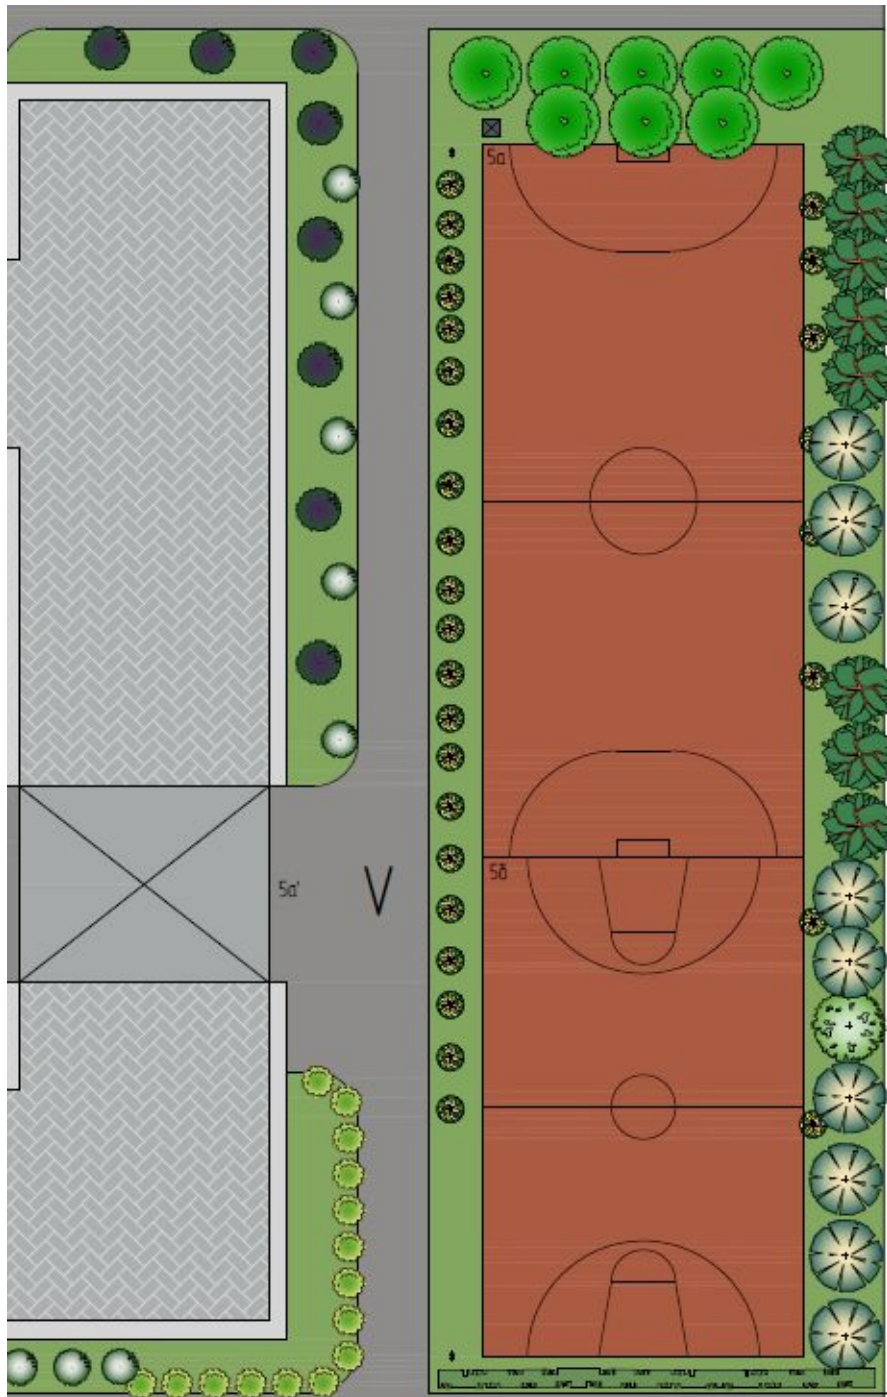

Участок № 5

Условные обозначения	
	Урна
	Фонарь

Экспликация	
I, II, III ... VI	Номер участка
2а', ... 6б'	Номер дорожки
5а	Футбольное поле
5б	Баскетбольная площадка

Условные обозначения	
	Береза повислая
	Вяз мелколистный
	Липа мелколистная
	Сосна кедровая сибирская
	Тополь бальзамический
	Карагана древовидная
	Кизильник блестящий
	Лопчатка кустарниковая
	Сирень венгерская
	Сирень обыкновенная "Жанна Д'Арк"
	Газон
	Дорожное покрытие