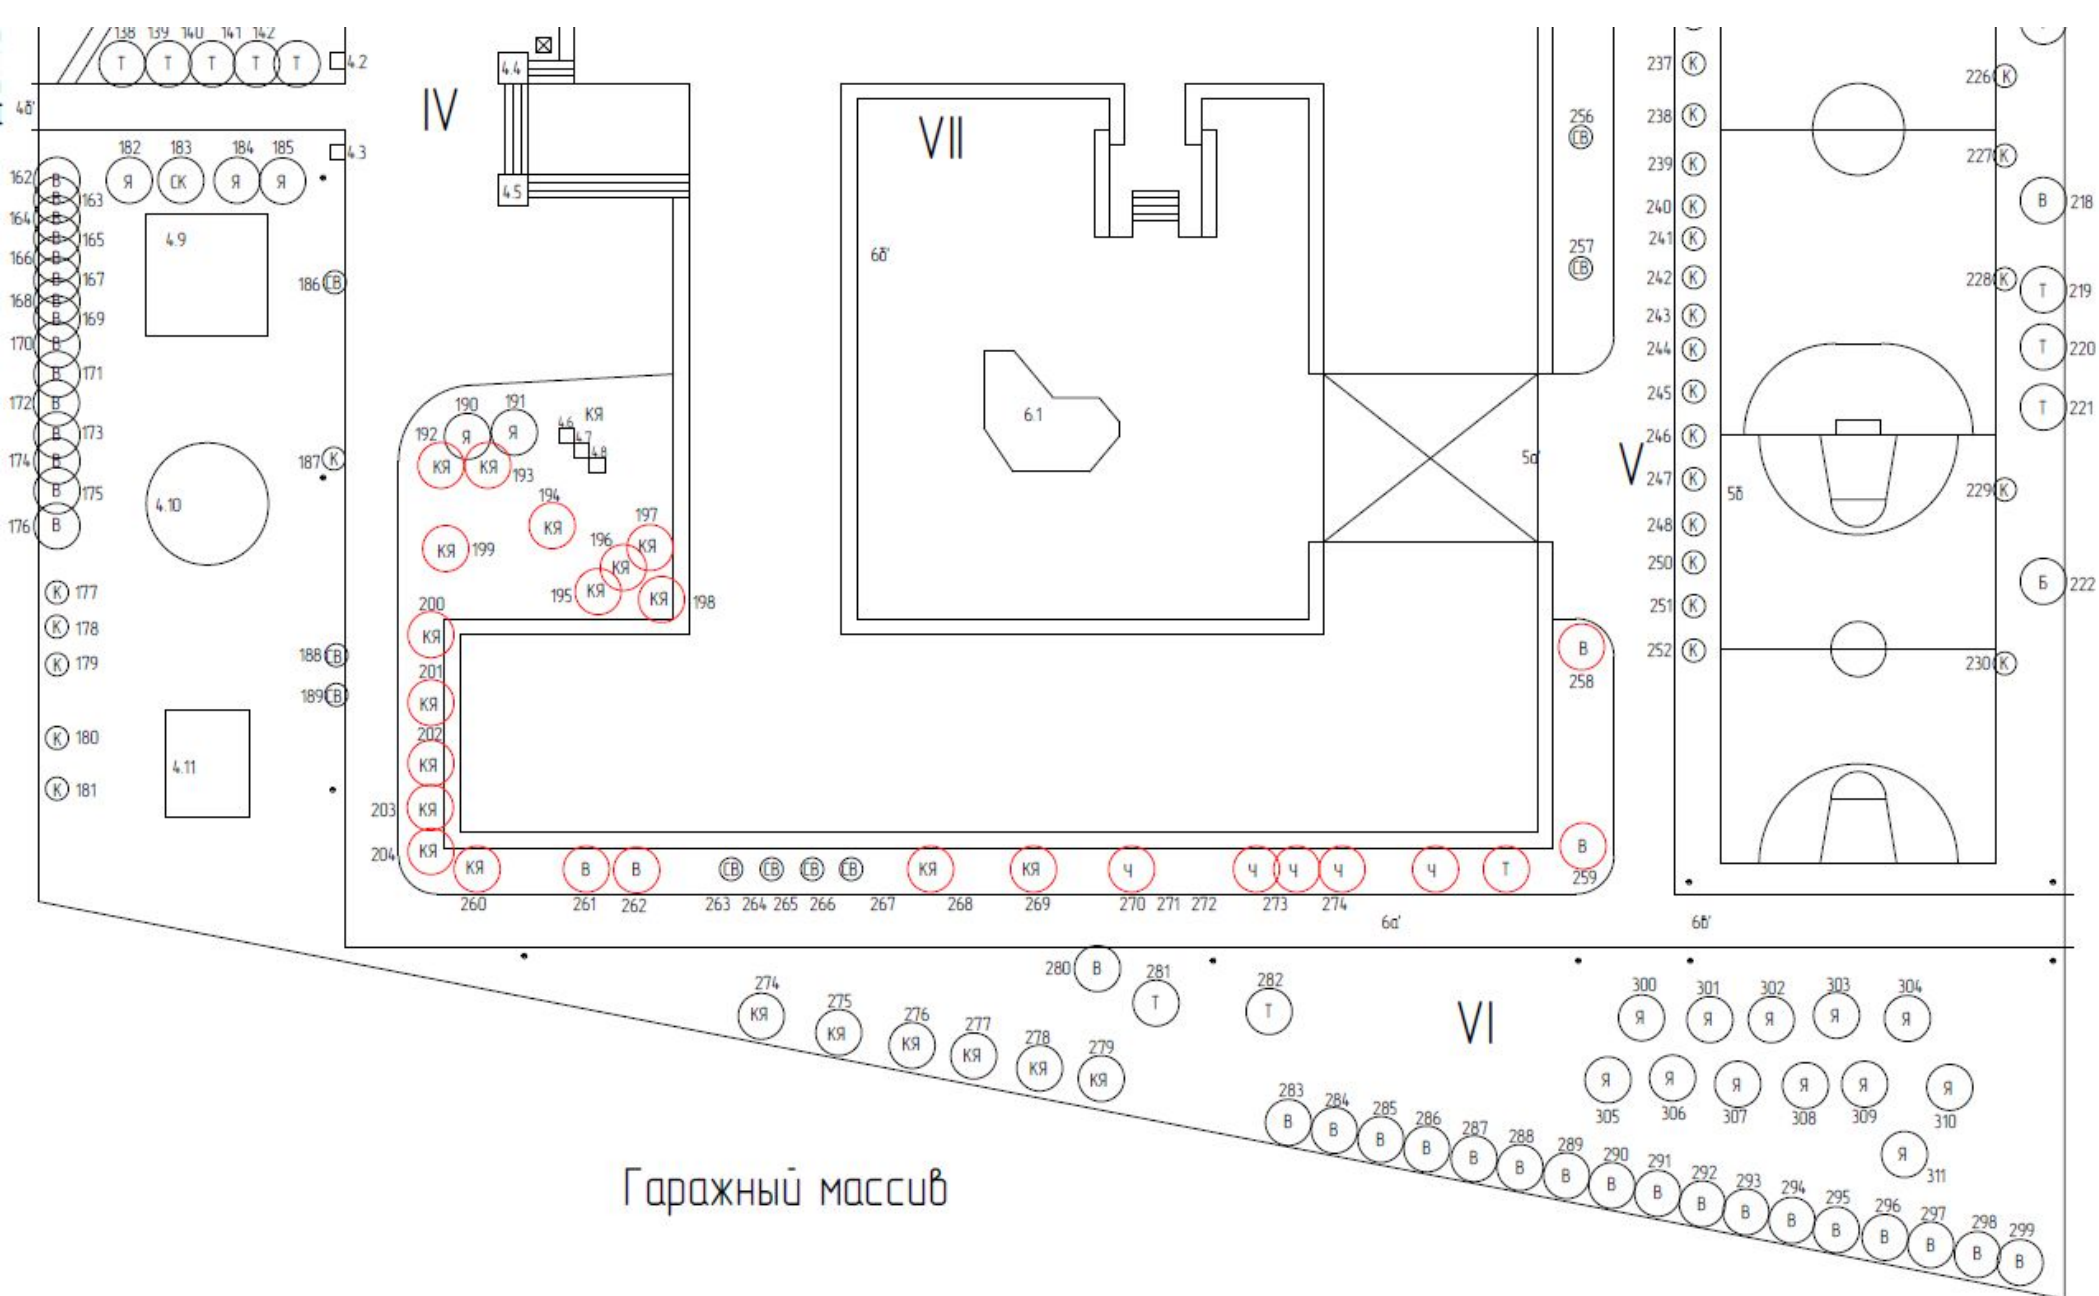

Гаражный массив