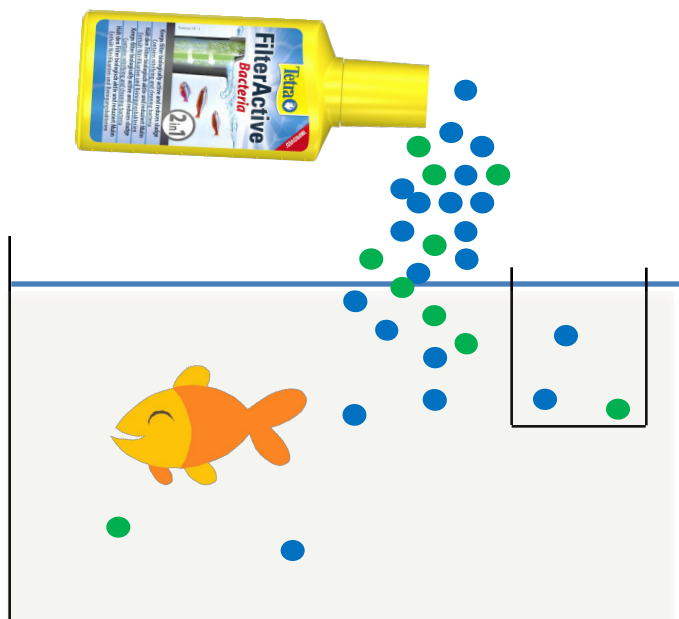

# Spectrum Brands

IAMS® »EUKANUBA

Tetra FilterActive 2in1  
Новая формула— двойная выгода

# FilterActive 2in1

**В новой формуле** сочетаются штаммы живых бактерий для **разложения соединений азота** и **удаления осадка**.

Благодаря этому:

- Ускоряется распад аммиака, нитритов, биологических отходов
- Уменьшается количество осадка в фильтре и гравии
- Увеличивается интервал чистки фильтра, улучшается его работа, повышается качество воды