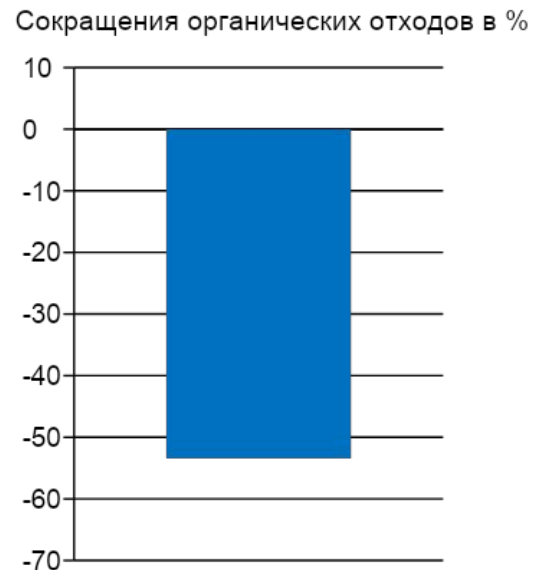

Количество органических отходов и осадка уменьшилось на 50%