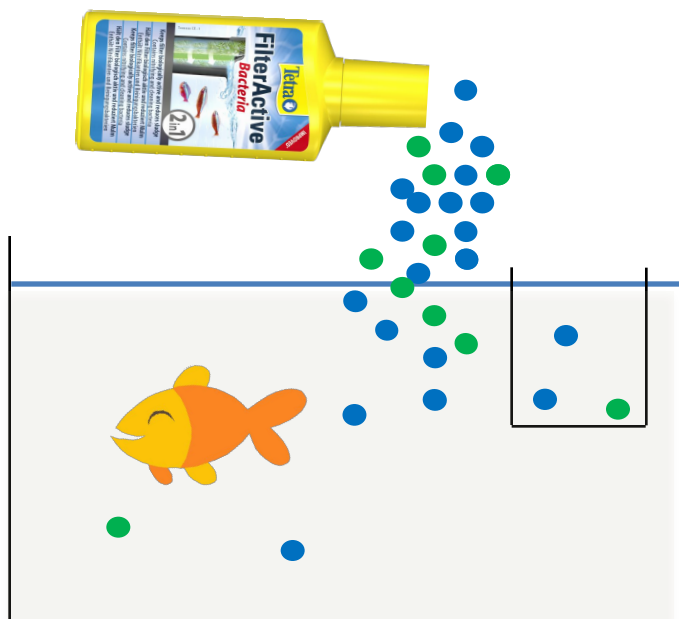

# Spectrum Brands

IAMS® »EUKANUBA

## Tetra FilterActive 2in1

Новая формула— двойная выгода

# FilterActive 2in1

**В новой формуле** сочетаются штаммы живых бактерий для **разложения соединений азота и удаления осадка.**

Благодаря этому:

- Ускоряется распад аммиака, нитритов, биологических отходов
- Уменьшается количество осадка в фильтре и гравии
- Увеличивается интервал чистки фильтра, улучшается его работа, повышается качество воды