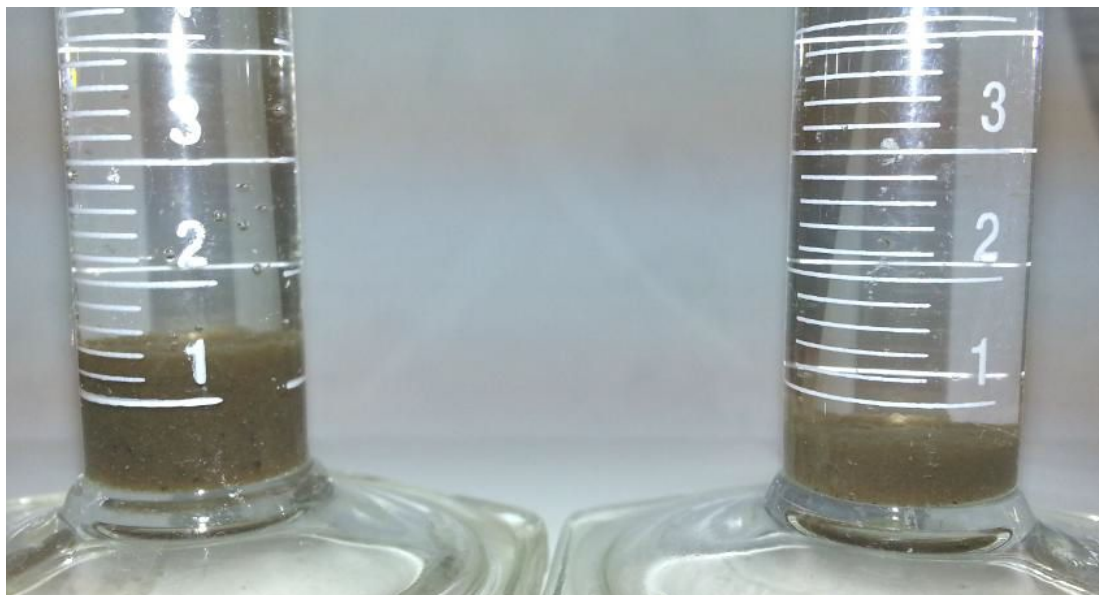

Результаты применения FilterActive 2in1

Без препарата

С FilterActive 2in1