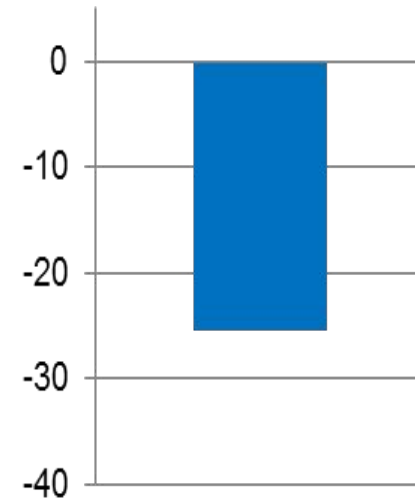

FilterActive 2in1 способствует биологической активности грунта и фильтра, предотвращает гниение и неприятные запахи