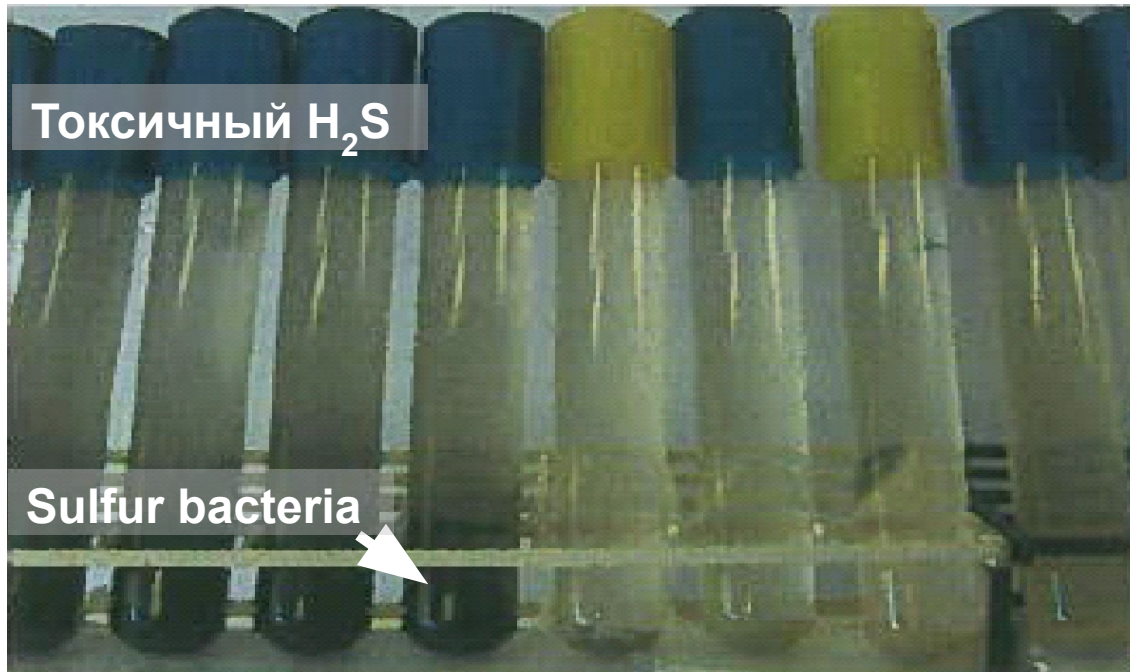

Результаты применения FilterActive 2in1

Без препарата

С FilterActive 2in1

Уменьшение серных бактерий %