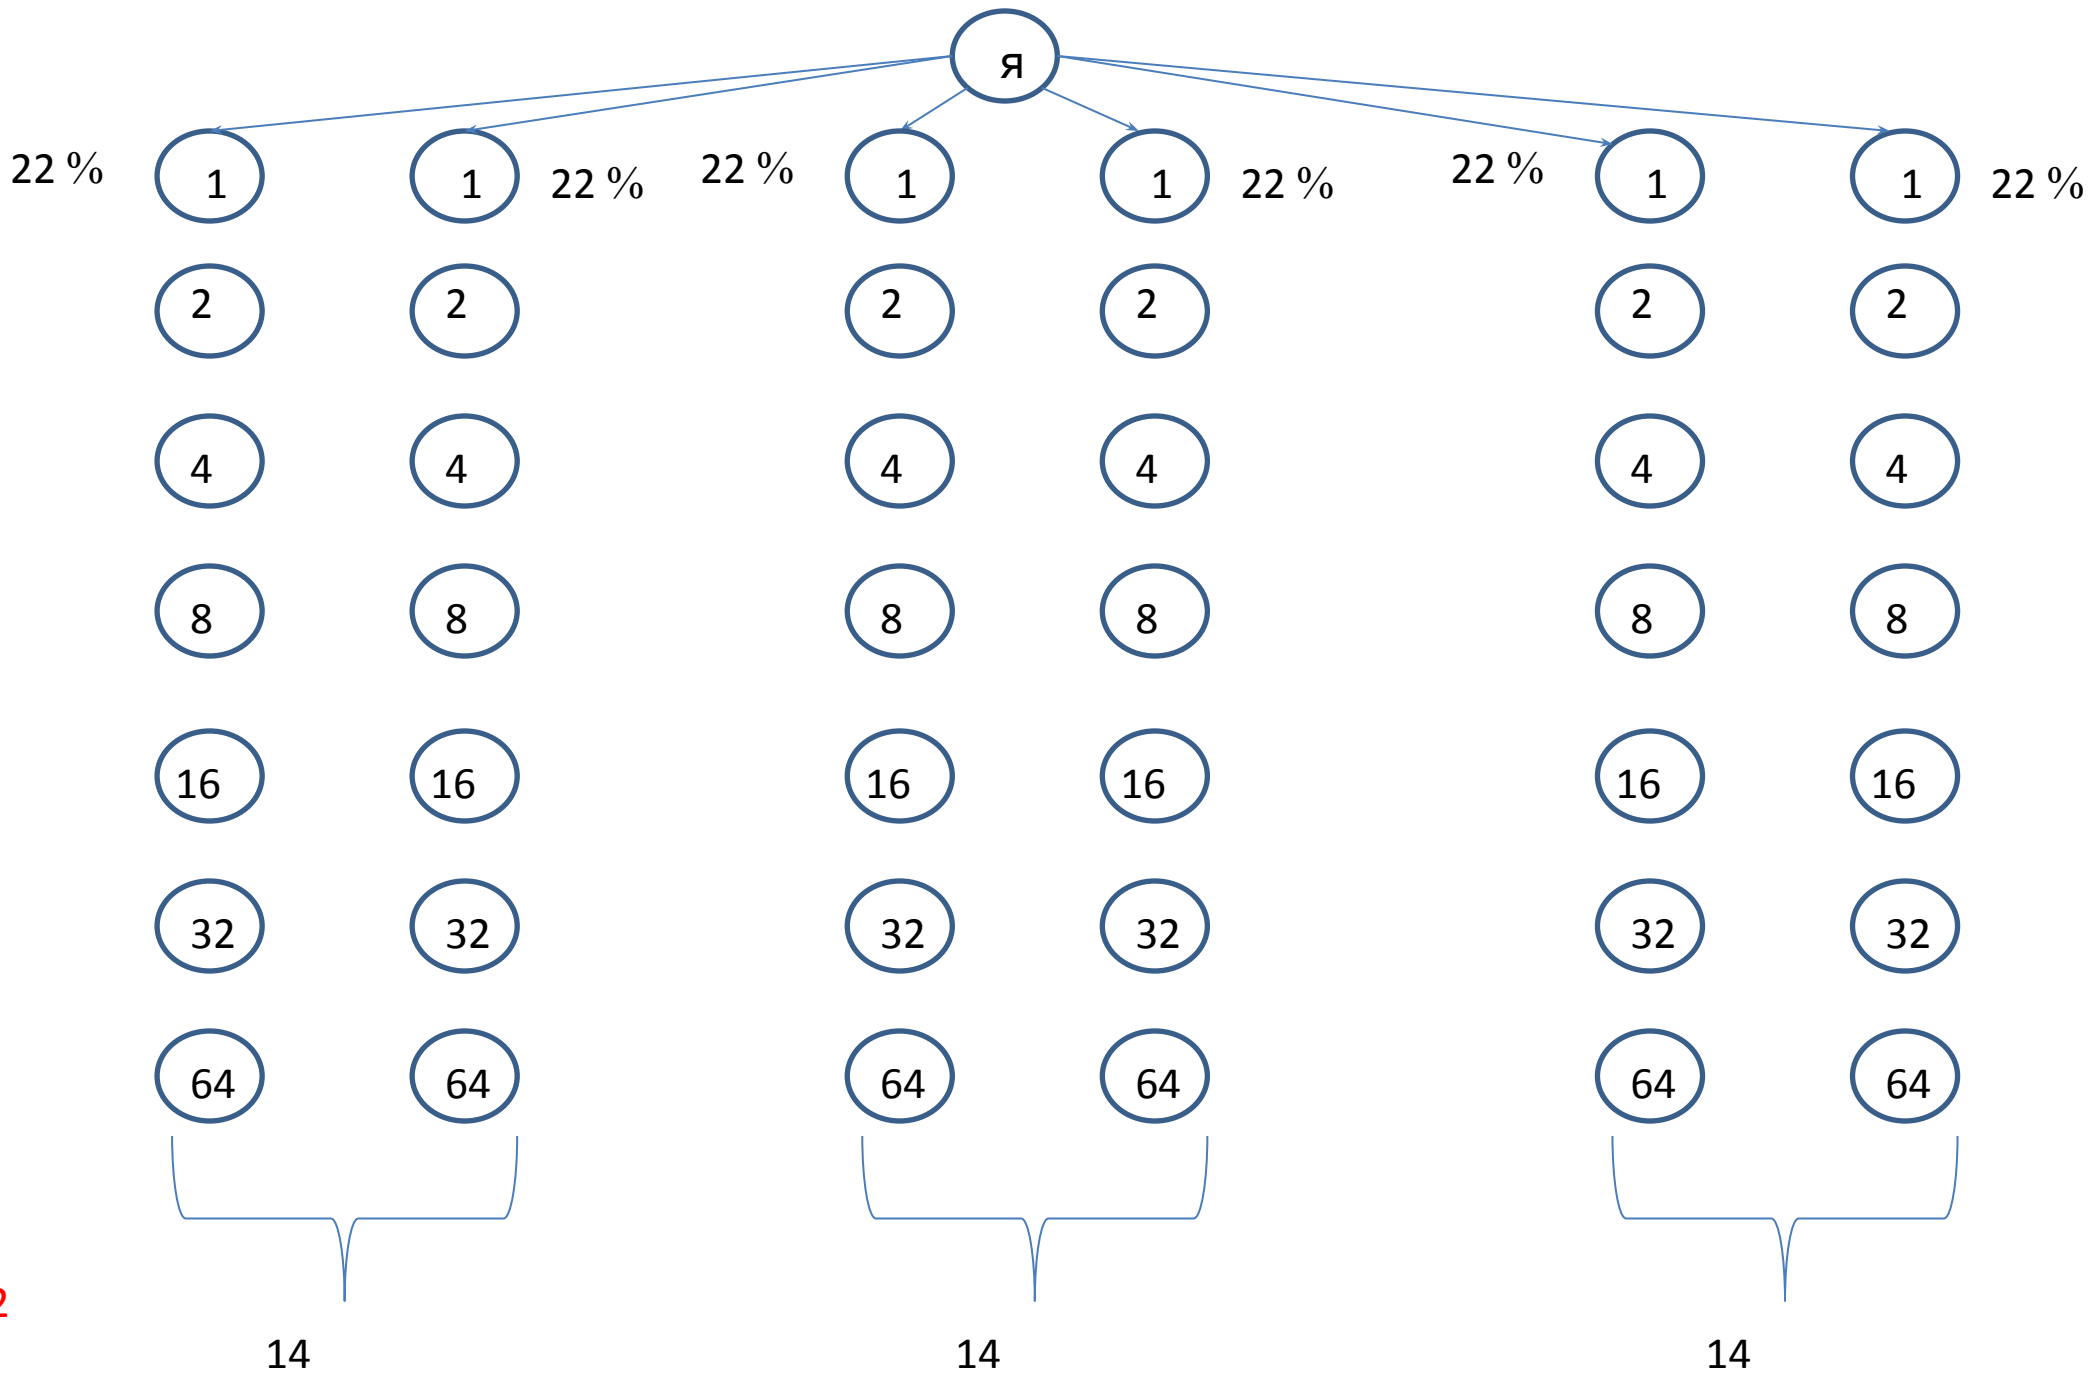

50 МЯСОРУБОК

Со 02.08 по 21.08
запускается розыгрыш

50 ТЕЛЕВИЗОРОВ

50 ПЫЛЕСОСОВ

50 ОХЛАДИТЕЛЕЙ
ВОЗДУХА

С 23.08 по 11.09
запускается розыгрыш

50 ПЛАНШЕТОВ

50 СМАРТФОНОВ

42 дня,
максимум 2
месяца