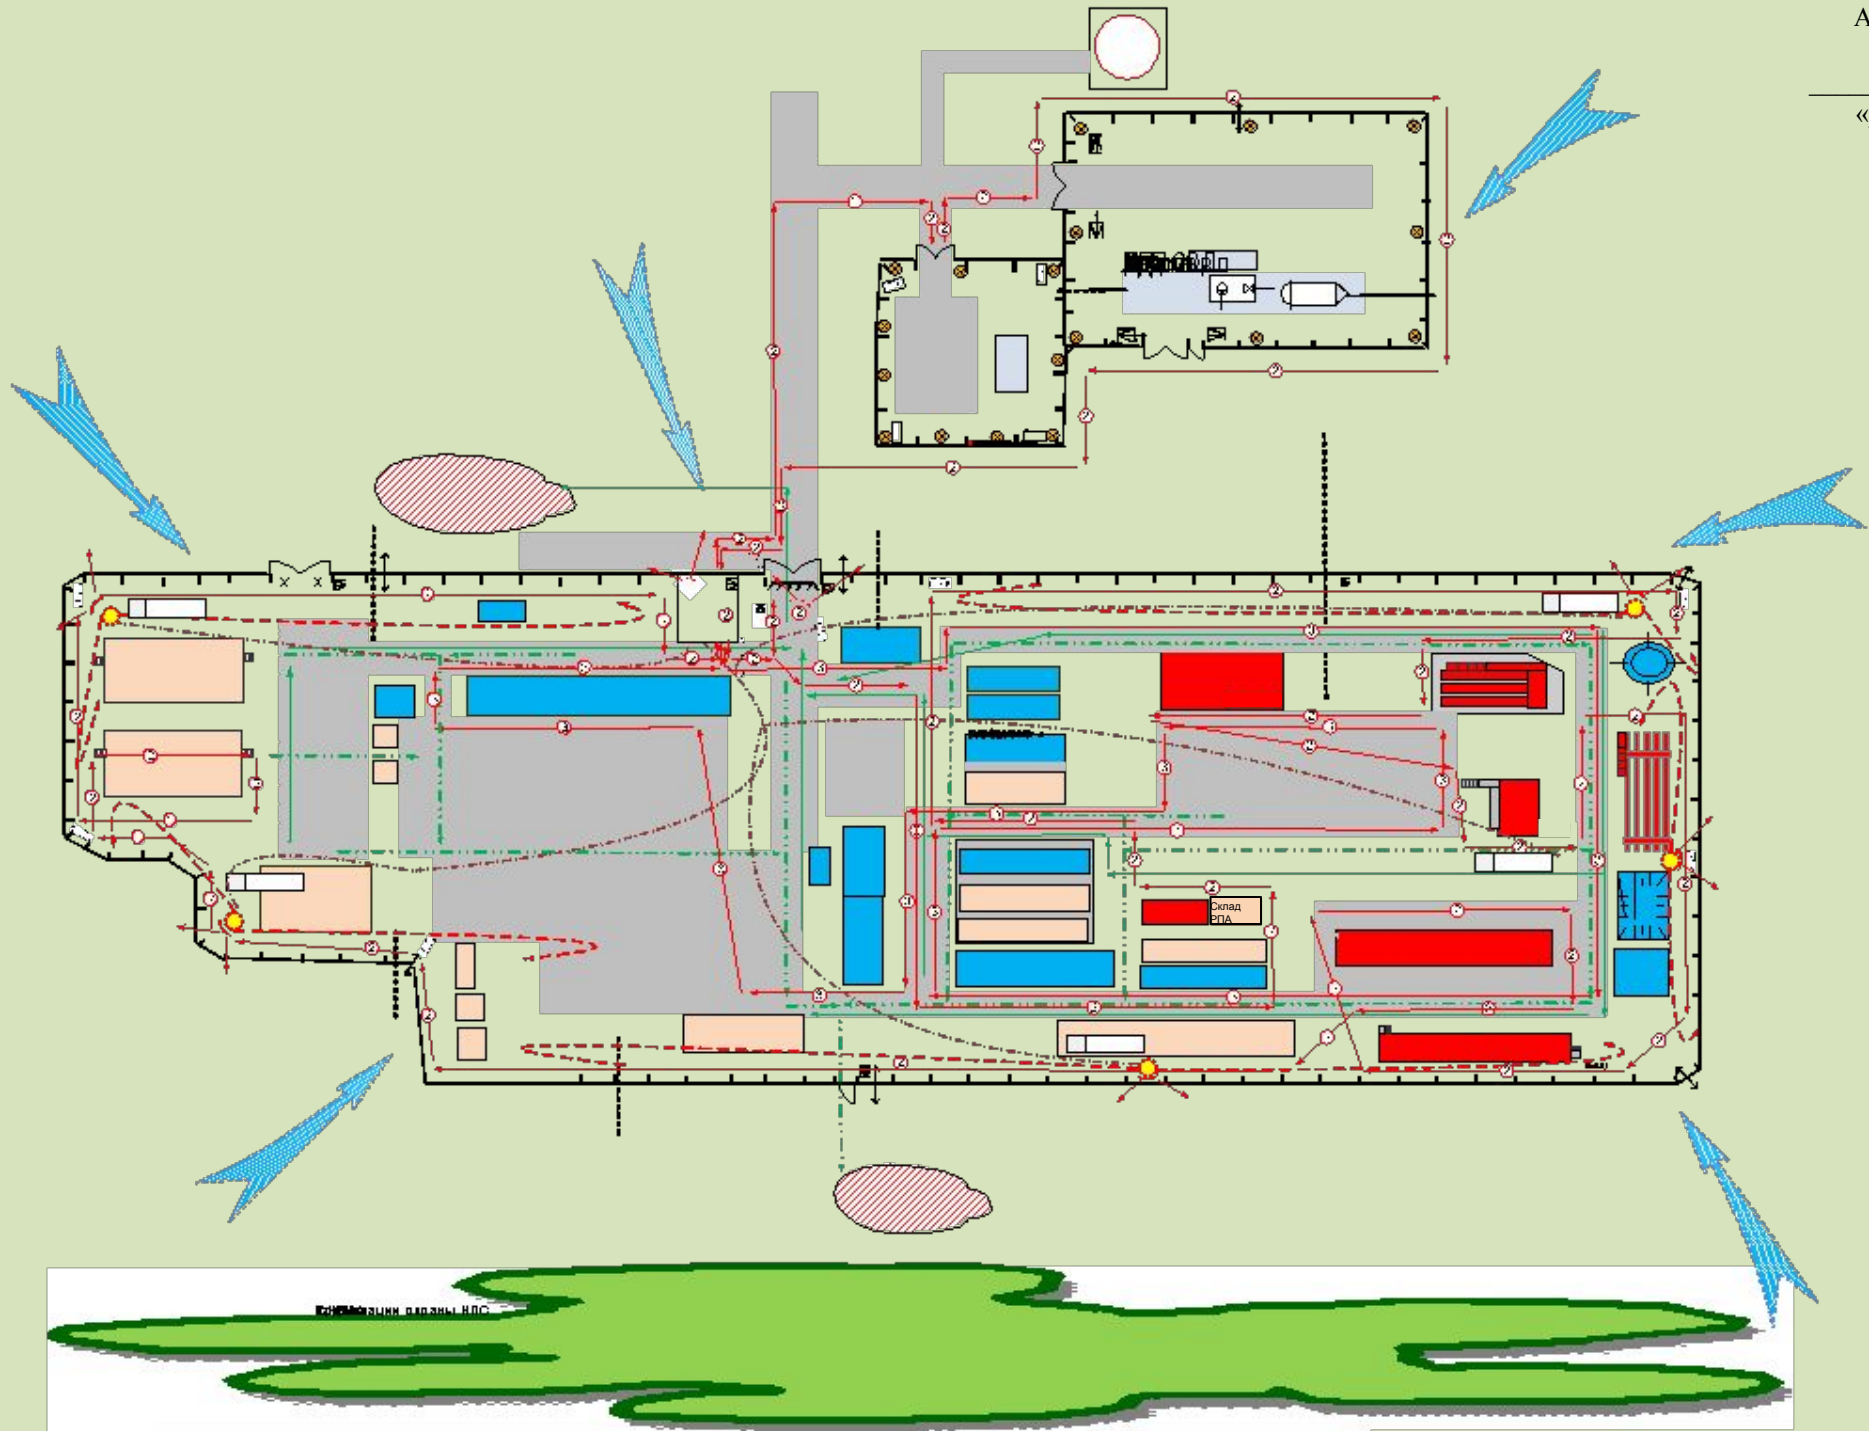

Исламов Р.Р.
« ____ » _____ 20 __ г.

Условные обозначения

Знак	Значение	Знак	Значение	Знак	Значение	Знак	Значение	Знак	Значение	Знак	Значение
	Группа ведомственной охраны		Карательное помещение		Рубежи перехвата и блокирования нарушителя		Маршруты движения дополнительного поста при ЧС		Датчик обнаружения радиоволновой (радиолучевой) дублирующий		Датчик обнаружения радиоволновой (радиолучевой) одноканальный
	Жизненно-важный центр		Старший наряд охраны		Позиции сил охраны в запретной зоне и на подступах к критическим элементам объекта		Убежище		Кабельная эстакада		Телекамера поворотная
	Критический элемент		Постовой постоянного поста		Маршруты выхода постовых на посты		Трубопроводы основного назначения		Стационарный жесткий шлагбаум		Телекамера неповоротная
	Контрольно-пропускной пункт		Постовой поста усиления		Основной маршрут эвакуации		Ограждение из СОЦП		Дорожная площадка		Пожарный извещатель
			Постовой дополнительного поста при ЧС		Запасной маршрут эвакуации		Ограждение из сетки-рабица		Разграничительный знак участков ТСО		Радиостанция стационарная
			Маршруты патрулирования		Направления возможного проникновения нарушителя в охраняемые зоны и на критические элементы объекта		Переносное ограждение «Еж»		Датчик вибрационного обнаружения		Телефон
			Направления и секторы применения оружия				Противотаранное устройство		Опора охранного освещения		
							Пржекторная мачта		Вертолетная площадка		