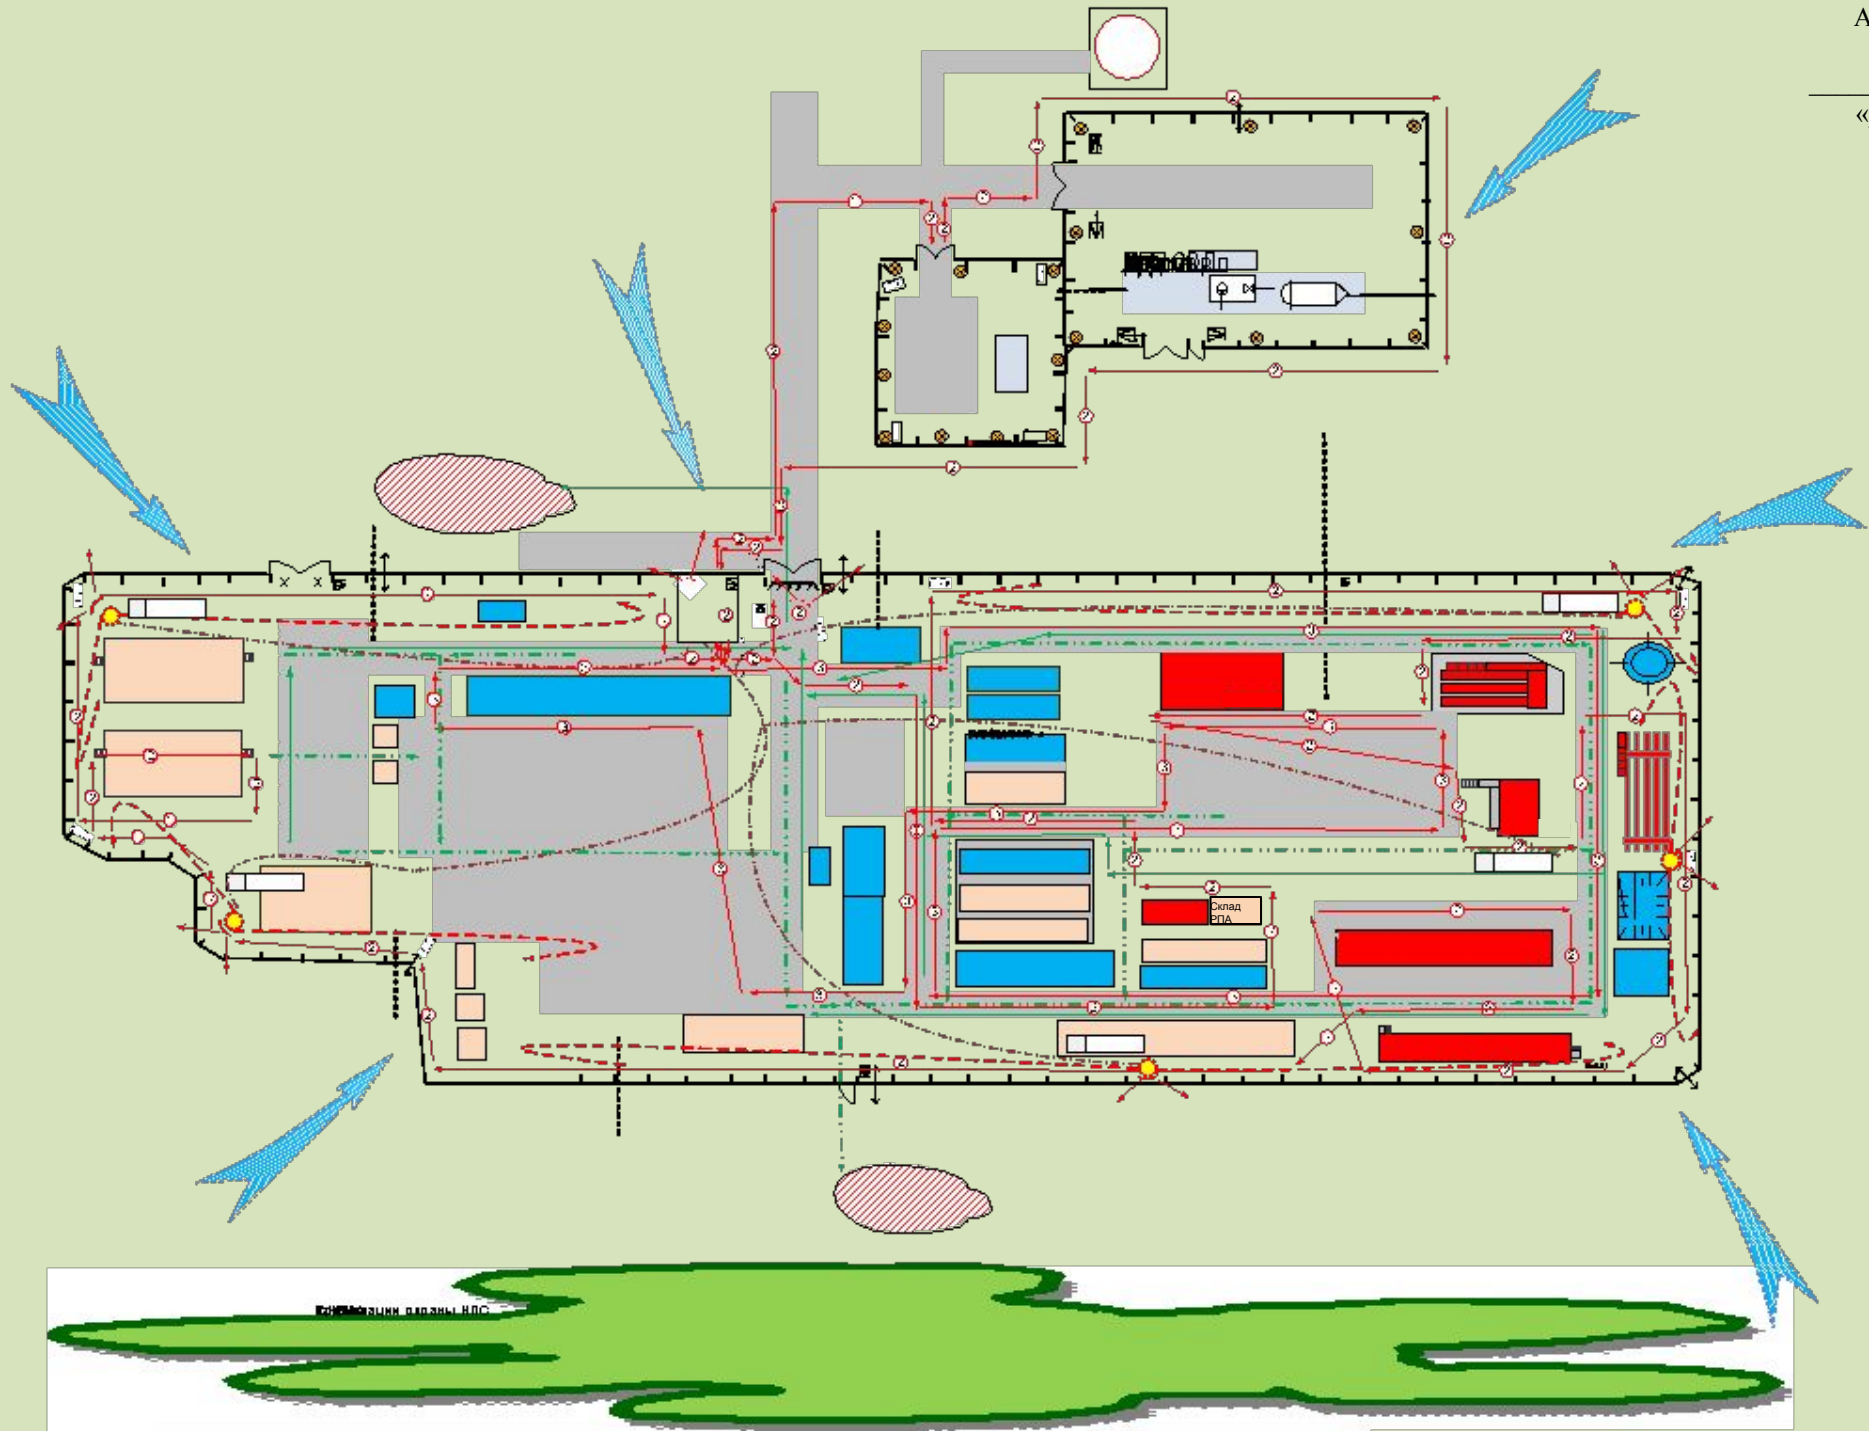

Исламов Р.Р.
« ____ » ____ 20 __ г.

Условные обозначения											
Знак	Значение	Знак	Значение	Знак	Значение	Знак	Значение	Знак	Значение	Знак	Значение
	Группа ведомственной охраны		Карательное помещение		Рубежи перехвата и блокирования нарушителя		Маршруты движения дополнительного поста при ЧС		Датчик обнаружения радиоволновой (радиолучевой) дублирующий		Датчик обнаружения радиоволновой (радиолучевой) одноканальный
	Жизненно-важный центр		Старший наряд охраны		Позиции сил охраны в запретной зоне и на подступах к критическим элементам объекта		Убежище		Кабельная эстакада		Телекамера поворотная
	Критический элемент		Постовой постоянного поста		Маршруты выхода постовых на посты		Трубопроводы основного назначения		Стационарный жесткий шлагбаум		Телекамера неповоротная
	Контрольно-пропускной пункт		Постовой поста усиления		Основной маршрут эвакуации		Ограждение из СОЦП		Дорожная площадка		Пожарный извещатель
			Постовой дополнительного поста при ЧС		Запасной маршрут эвакуации		Ограждение из сетки-рабица		Разграничительный знак участков ТСО		Радиостанция стационарная
			Маршруты патрулирования		Направления возможного проникновения нарушителя в охраняемые зоны и на критические элементы объекта		Переносное ограждение «Еж»		Датчик обнаружения вибрационный		Телефон
			Направления и секторы применения оружия				Противотаранное устройство		Опора охранного освещения		
							Пржекторная мачта		Вертолетная площадка		