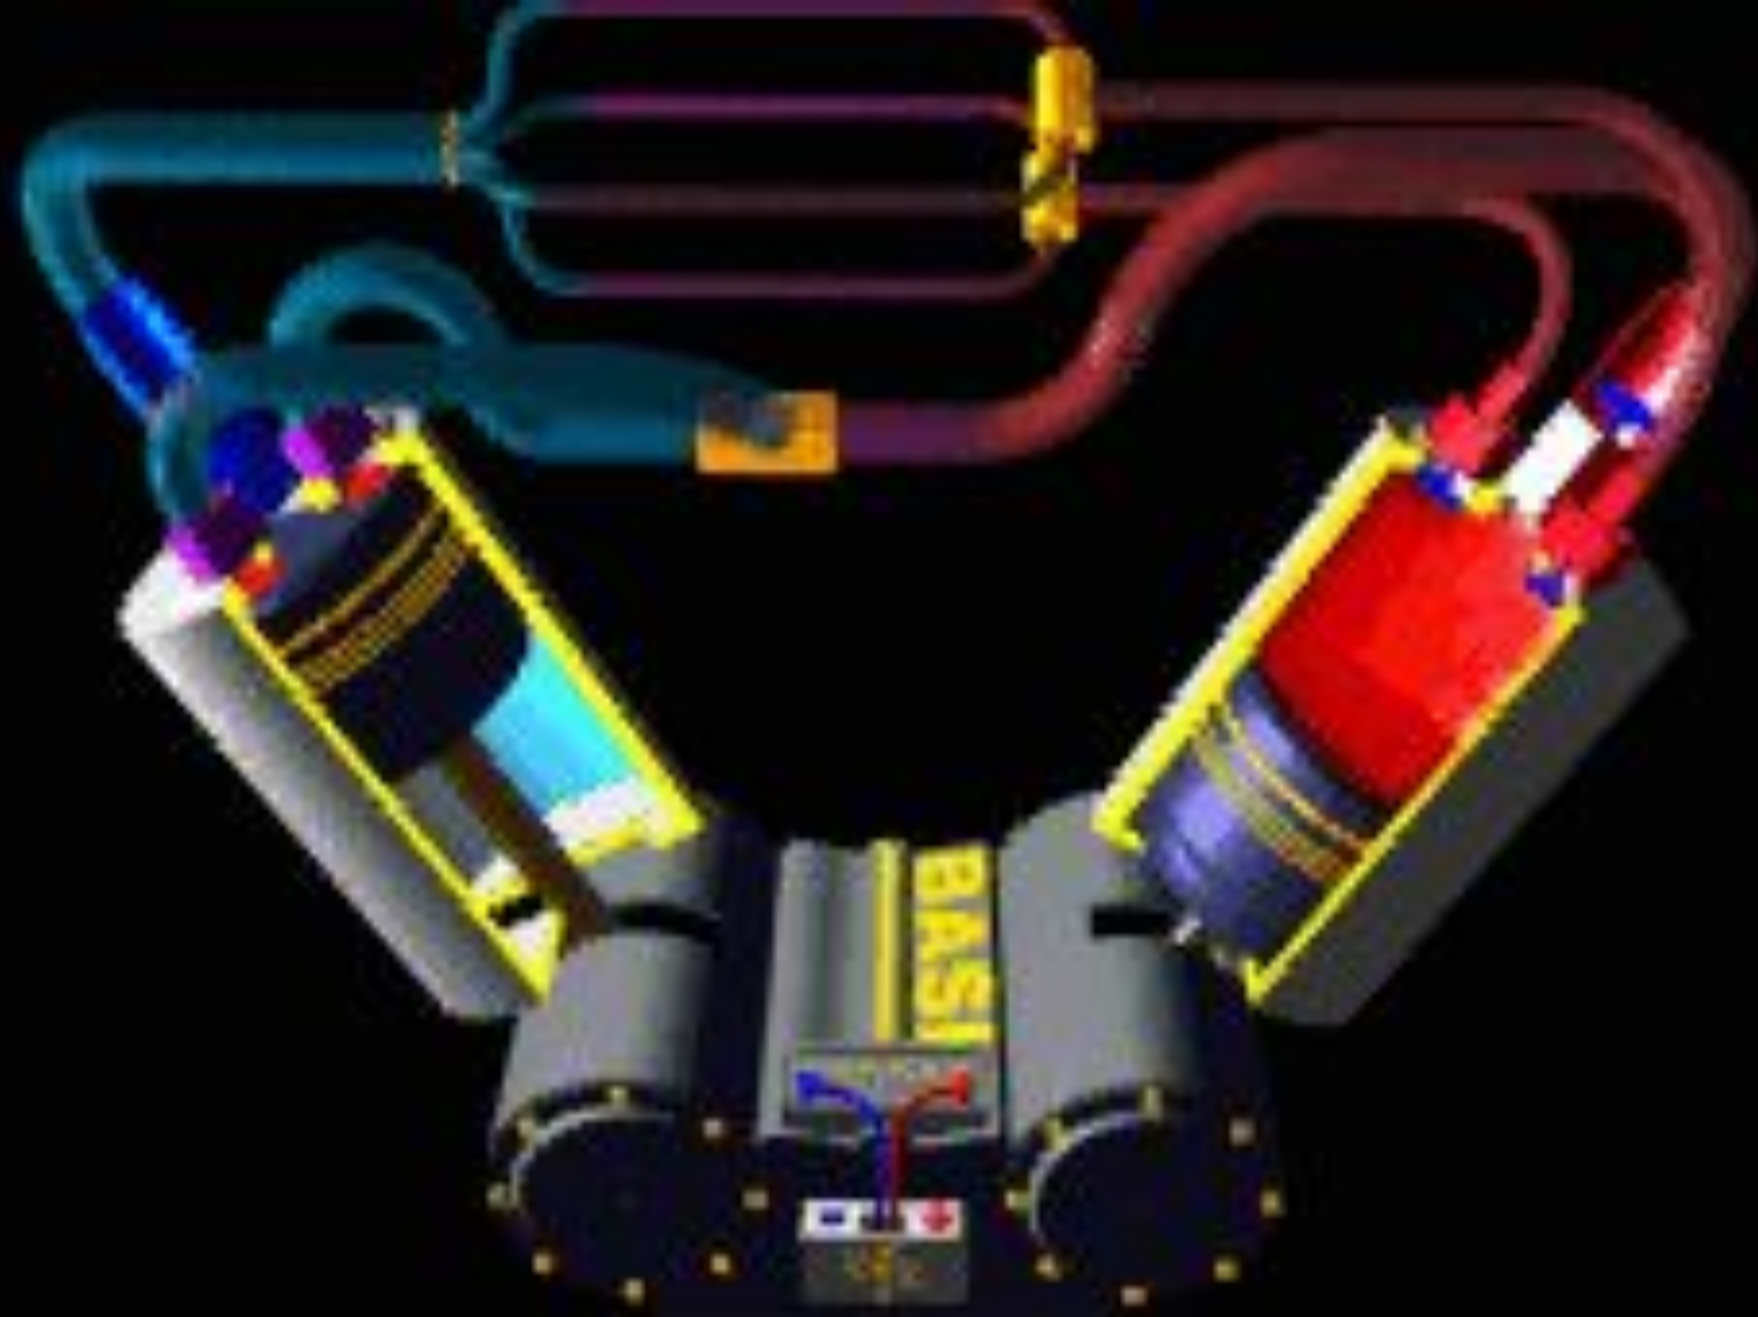

**(hapalary) çykaryş**

**Adam gan aylanýş sistemasy  
şu üç bölekden duryar:**

- 1) YÜREK**
- 2) GAN**
- 3) DAMARLAR**

**YÜREK:** Gany bedenin bütün bölegine gönükdiryar.

**Yürek dört kamera bölünyar; iki yokarky ATRIA, iki aşakky GARYNJYKLAR.**

**SAG YÜREK ÖŇI, SAG GARYNJYK ÇEP YÜREK ÖŇI , ÇEP GARYNJYK**

Yüregin çep tarapynda kislородlandyrylan gan we sag tarapynda kislородsyzlaşdyrylan gan bolyar.

Ýürek öňi

Garynjyk

Yürek **iki nasos** yaly işleyar.  
Sebabi yüregin sag tarapy  
kislordsyz gany öykene  
gönükdiryar. Çep tarapy bolsa  
kislrodly gany bedenin galan  
yerine gönükdiryar.