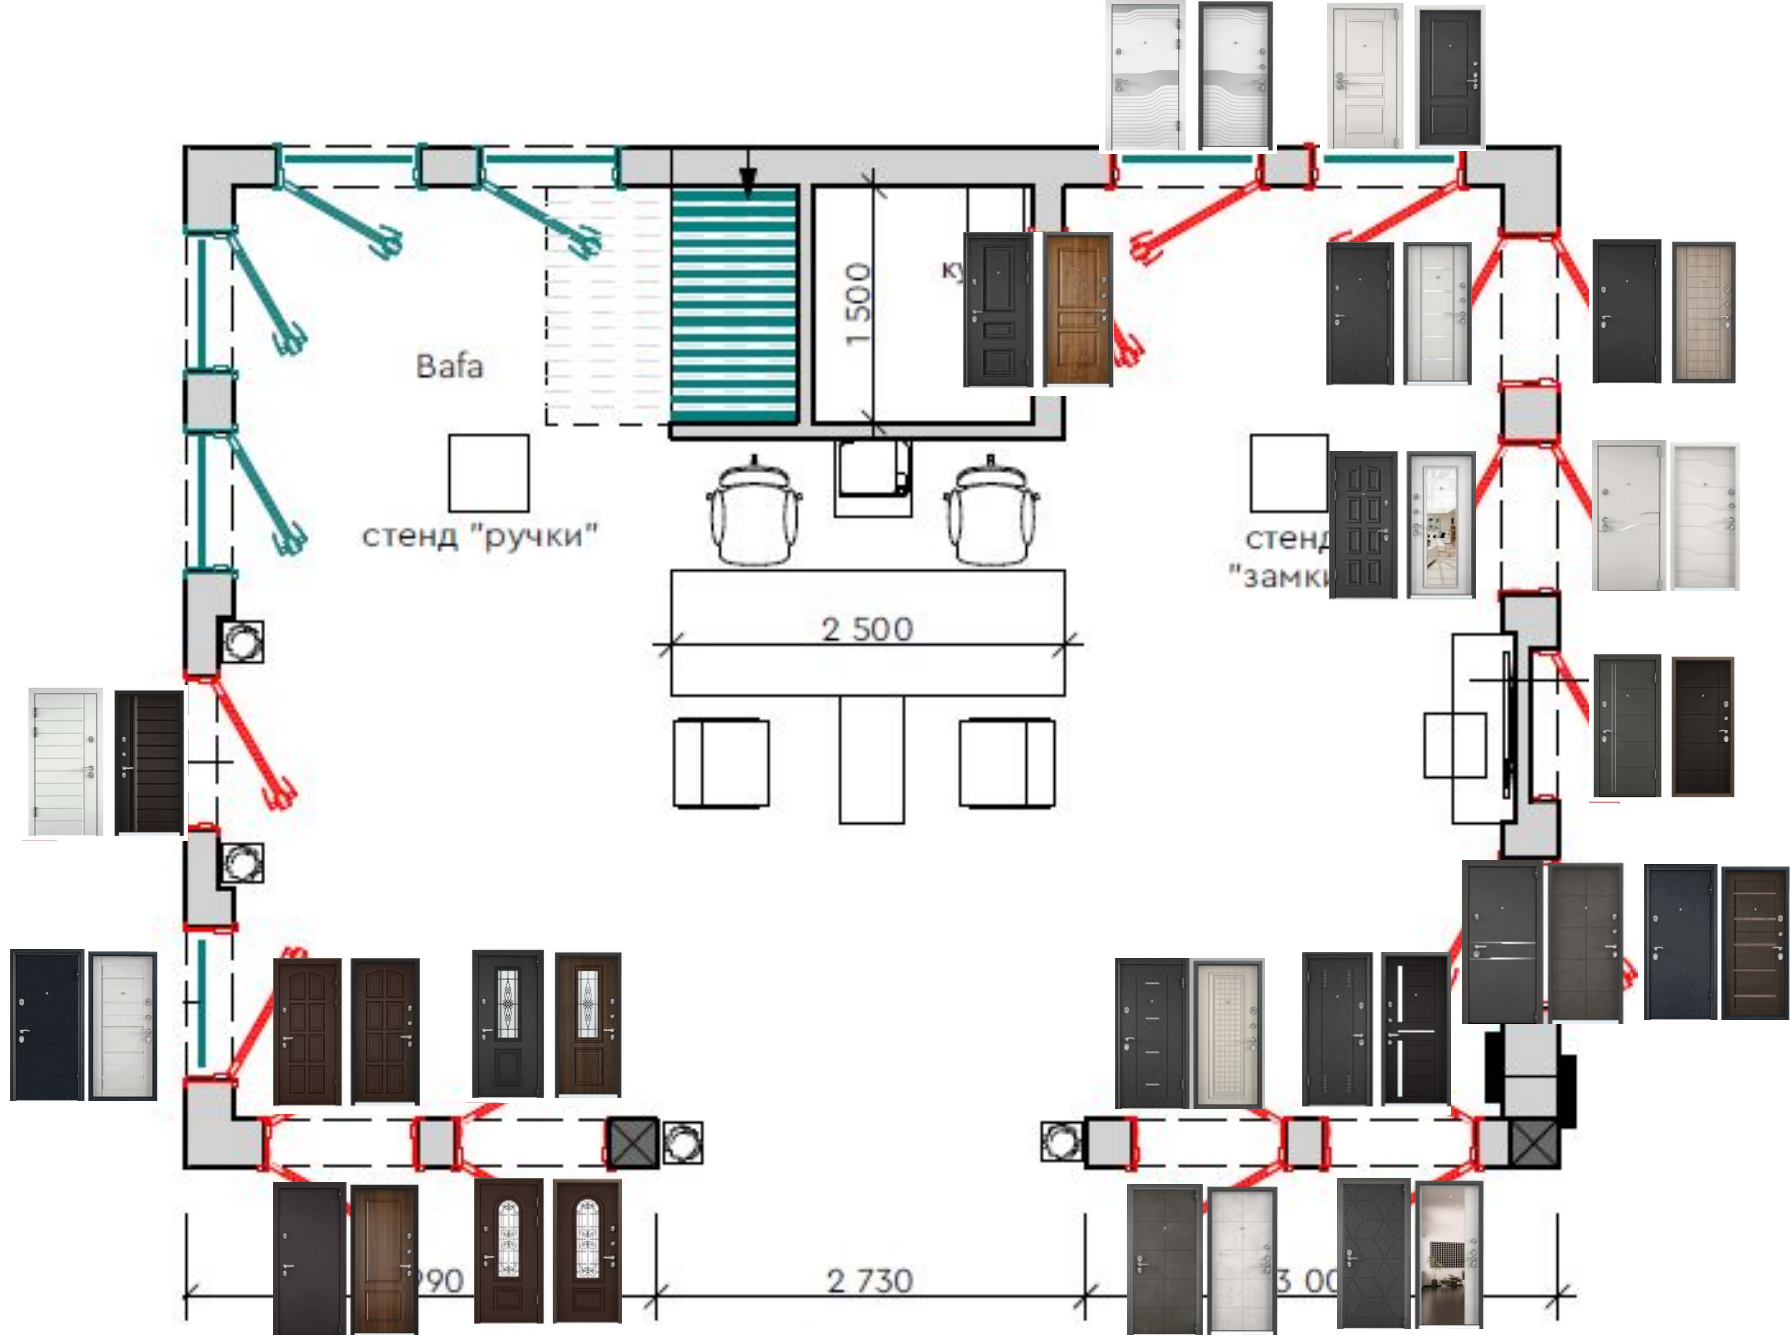

Образцы на выставку ИП Исаев В. Павлино Стройпарк

to re x

torex

стальные двери

Двери в наличии в салоне

ULTIMATUM-M MP

Внешняя отделка: ЭП Черный шелк
Внутренняя отделка: рисунок KB-27П
+ ПВХ Шамбори белое

ULTIMATUM MP