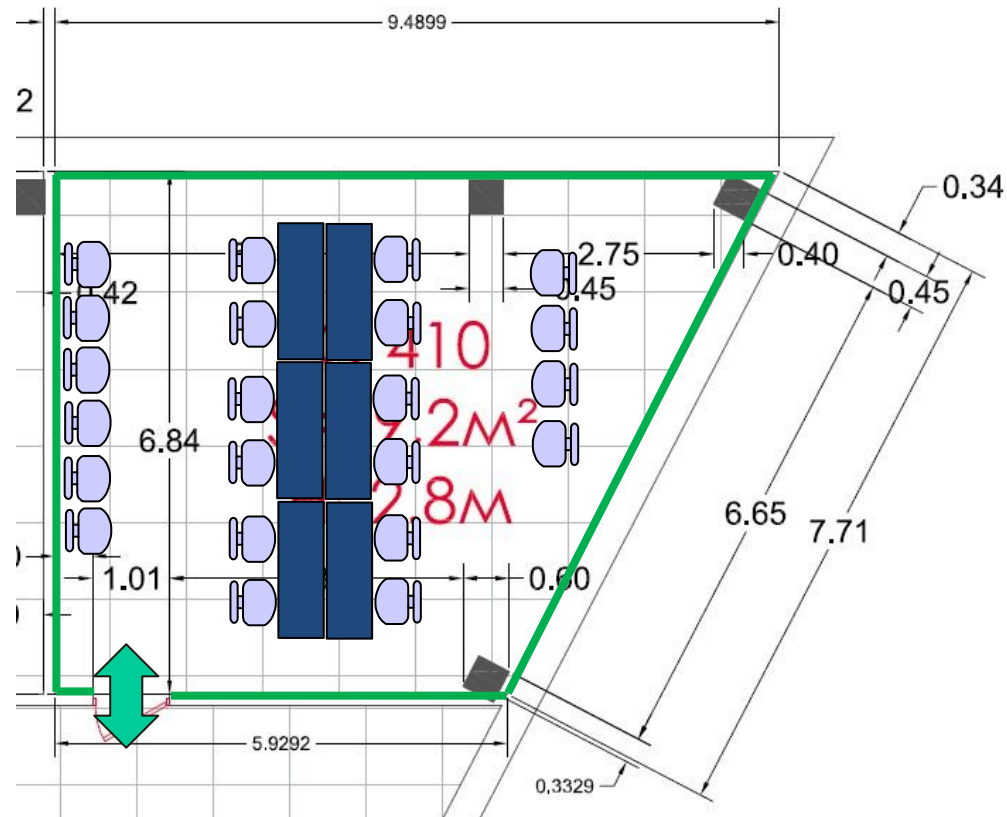

Пресс центр
(Япония)
ДВФУ, Корпус G, 4
эт.

Зал для брифингов
G470, S=166.6м²,
56 мест

ДВФУ кор G,4 эт. G409 (114.9 m²)

35 мест

Масштаб 1:100

 Центр разветвления HIGH SPEED INTERNET LINE

 Pickup Phone

 Принтер

 Тел. для междунар. звонков (а также для звонков на тер. ДВФУ и пр.)

 Микрофон соединённый с колонкой в параллельной комнате для журналистов

 Размер столов (180×60)

Зал для брифингов
 ДВФУ, кор G, 4 эт.
 G470 (166.6 м²)
 56 мест

Масштаб
 1:100

Микрофоны для ведущего спикеров
 (соединенный с колонкой в брифинг зале)

Микрофоны для журналистов (соединенные с колонкой в брифинг зале)

Колонка (спикер)

Размер столов (180x60)

Помещение для работы сотрудников зам секретаря
правительства
ДВФУ , кор Г, 4 эт.
G410 (49.2м²)

 Размер столов (180x60)

Масштаб
1:100

Помещение для журналистов
 ДВФУ, кор. G, 4 эт
 G411 (118.6 м²)
 (кол-во мест пока не
 подтверждено)

Масштаб

1:100

 Столы размером (180×60)

Изображение рабочего стола на человека