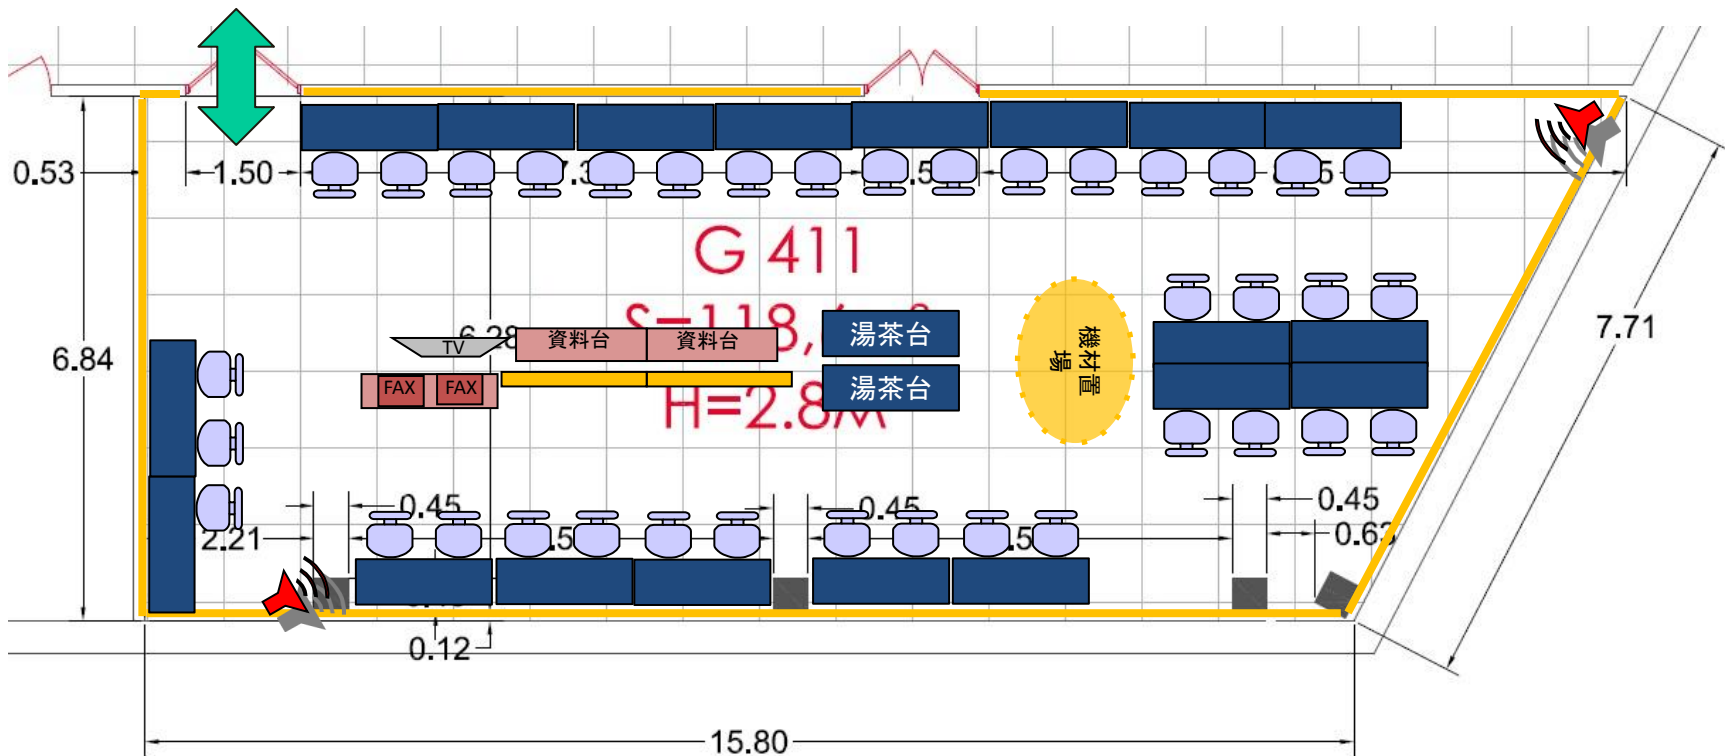

Пресс центр
(Япония)
ДВФУ, Корпус G, 4
эт.

Зал для брифингов
G470, S=166.6м²,
56 мест

ДВФУ кор G,4 эт. G409 (114.9 m²)

35 мест

Масштаб 1:100

 Центр разветвления HIGH SPEED INTERNET LINE

 Pickup Phone

 Принтер

 Тел. для междунар. звонков (а также для звонков на тер. ДВФУ и пр.)

 Микрофон соединённый с колонкой в параллельной комнате для журналистов

 Размер столов (180×60)

Зал для брифингов
 ДВФУ, кор G, 4 эт.
 G470 (166.6 м²)
 56 мест

Масштаб
 1:100

Микрофоны для ведущего спикеров
 (соединенный с колонкой в брифинг зале)

Микрофоны для журналистов (соединенные с колонкой в брифинг зале)

Колонка (спикер)

Размер столов (180x60)

Помещение для работы сотрудников зам секретаря
правительства
ДВФУ , кор Г, 4 эт.
G410 (49.2м²)

 Размер столов (180x60)

Масштаб
1:100

Помещение для журналистов
 ДВФУ, кор. G, 4 эт
 G411 (118.6 м²)
 (кол-во мест пока не
 подтверждено)

Масштаб

1:100

 Столы размером (180×60)

Изображение рабочего стола на человека