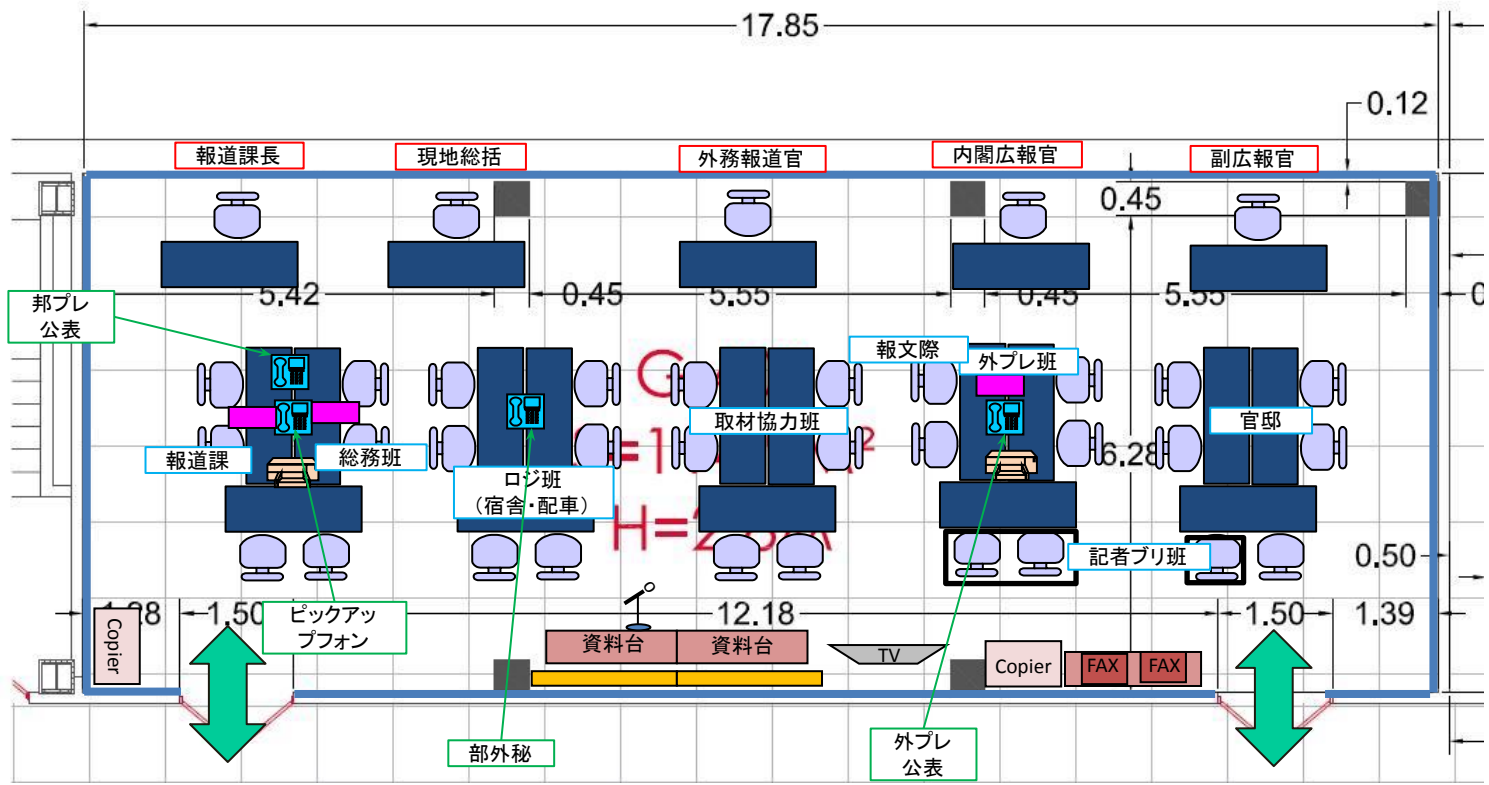

Пресс центр
(Япония)
ДВФУ, Корпус G, 4
эт.

Зал для брифингов
G470, S=166.6м²,
56 мест

ДВФУ кор G,4 эт. G409 (114.9 m²)

35 мест

Масштаб 1:100

 Центр разветвления HIGH SPEED INTERNET LINE

 Pickup Phone

 Принтер

 Тел. для междунар. звонков (а также для звонков на тер. ДВФУ и пр.)

 Микрофон соединённый с колонкой в параллельной комнате для журналистов

 Размер столов (180×60)

Зал для брифингов
 ДВФУ, кор G, 4 эт.
 G470 (166.6 м²)
 56 мест

Масштаб
 1:100

Микрофоны для ведущего спикеров
 (соединенный с колонкой в брифинг зале)

Микрофоны для журналистов (соединенные с колонкой в брифинг зале)

Колонка (спикер)

Размер столов (180x60)

Помещение для работы сотрудников зам секретаря
правительства
ДВФУ , кор Г, 4 эт.
G410 (49.2м²)

 Размер столов (180x60)

Масштаб
1:100

Помещение для журналистов
 ДВФУ, кор. G, 4 эт
 G411 (118.6 м²)
 (кол-во мест пока не
 подтверждено)

Масштаб

1:100

 Столы размером (180×60)

Изображение рабочего стола на человека