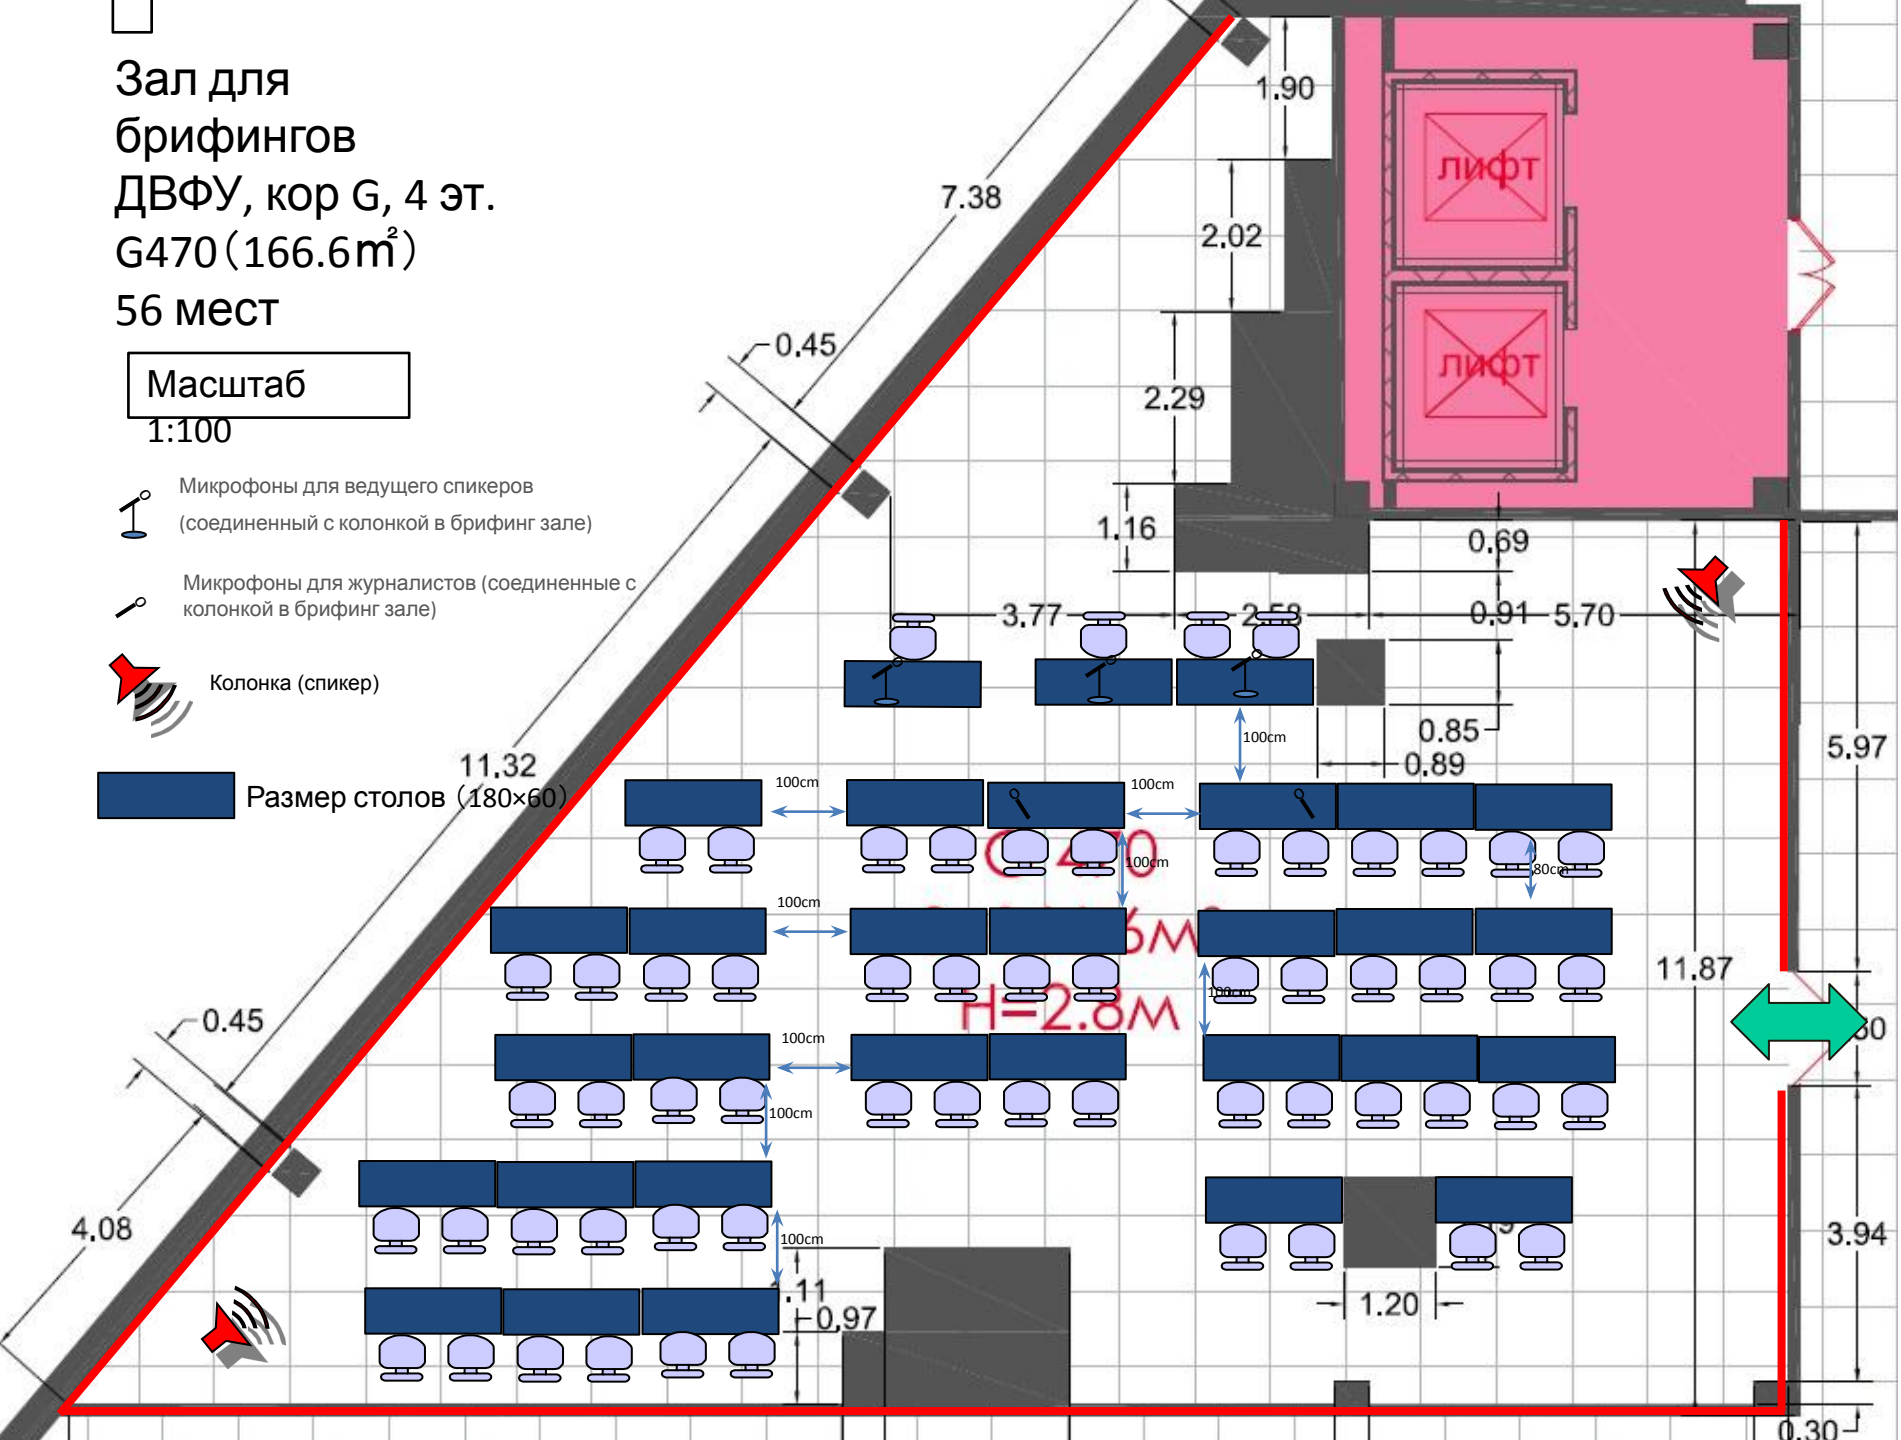

Пресс центр
(Япония)
ДВФУ, Корпус G, 4
эт.

Зал для брифингов
G470, S=166.6м²,
56 мест

ДВФУ кор G,4 эт. G409 (114.9 m²)

35 мест

Масштаб 1:100

 Центр разветвления HIGH SPEED INTERNET LINE

 Pickup Phone

 Принтер

 Тел. для междунар. звонков (а также для звонков на тер. ДВФУ и пр.)

 Микрофон соединённый с колонкой в параллельной комнате для журналистов

 Размер столов (180×60)

Зал для брифингов
 ДВФУ, кор G, 4 эт.
 G470 (166.6 м²)
 56 мест

Масштаб
 1:100

Микрофоны для ведущего спикеров
 (соединенный с колонкой в брифинг зале)

Микрофоны для журналистов (соединенные с колонкой в брифинг зале)

Колонка (спикер)

Размер столов (180x60)

Помещение для работы сотрудников зам секретаря
правительства
ДВФУ , кор Г, 4 эт.
G410 (49.2м²)

 Размер столов (180x60)

Масштаб
1:100

Помещение для журналистов
 ДВФУ, кор. G, 4 эт
 G411 (118.6 м²)
 (кол-во мест пока не
 подтверждено)

Масштаб

1:100

 Столы размером (180×60)

Изображение рабочего стола на человека