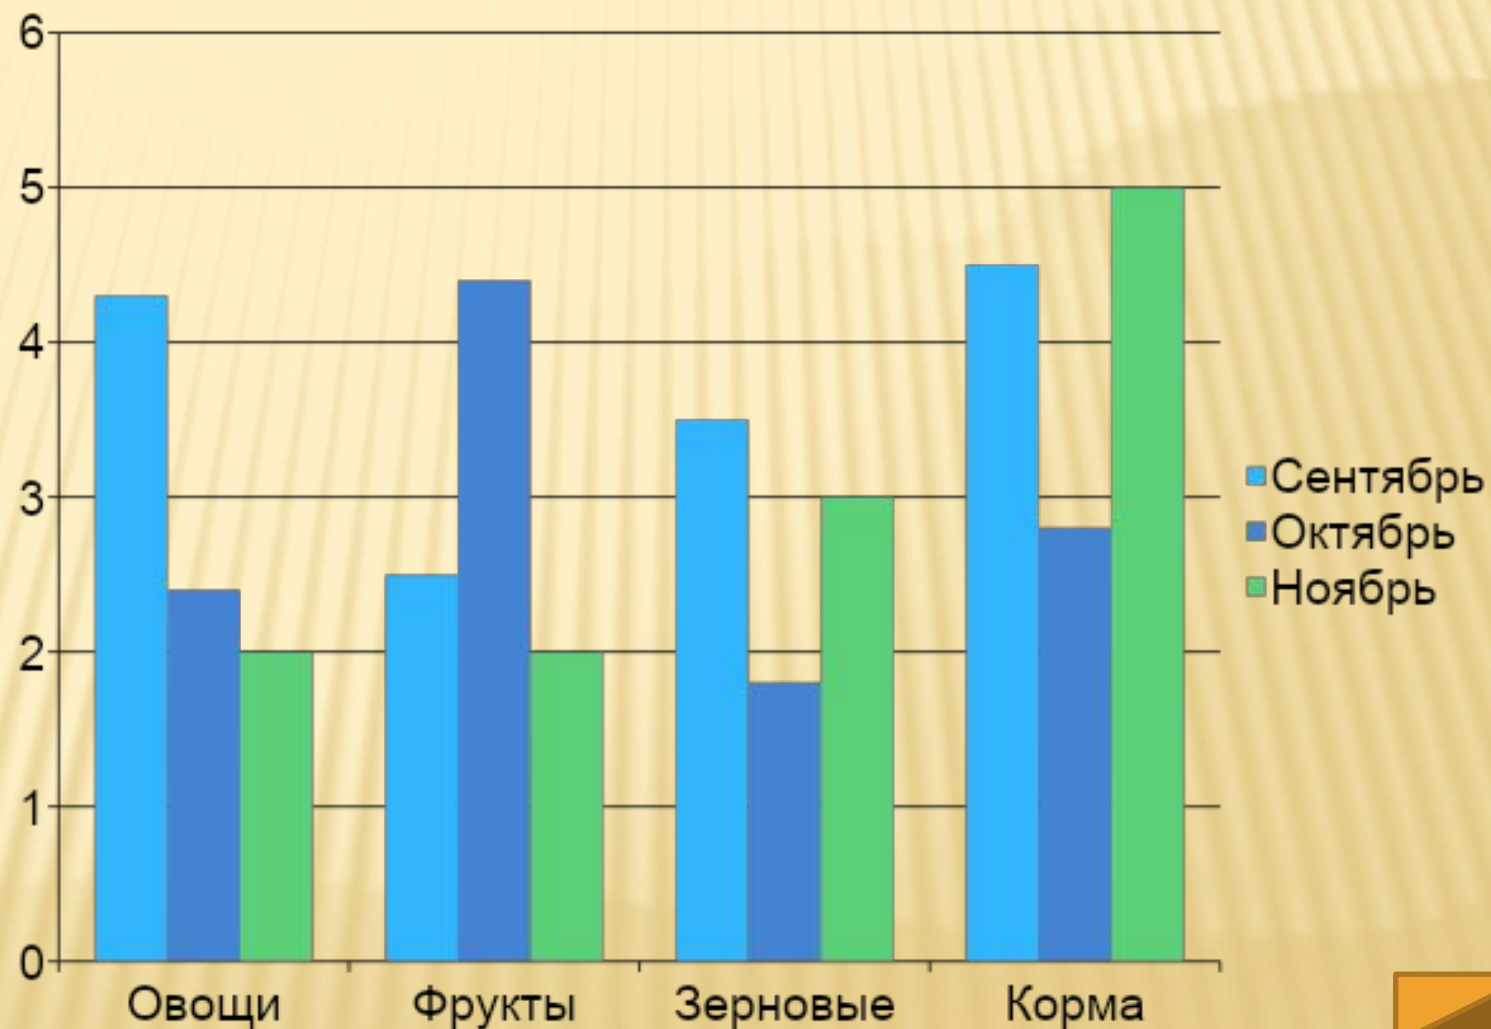

Лето

Лето - пора цветов, тепла и отдыха

Солнце

Воздух

Вода

Осень

ОСЕНЬ - ПОРА ДОЖДЕЙ, СБОРА УРОЖАЯ И ЗАСЫТТАНИЯ ПРИРОДЫ

- Овощи
- Фрукты
- Зерновые
- Корма

Выход