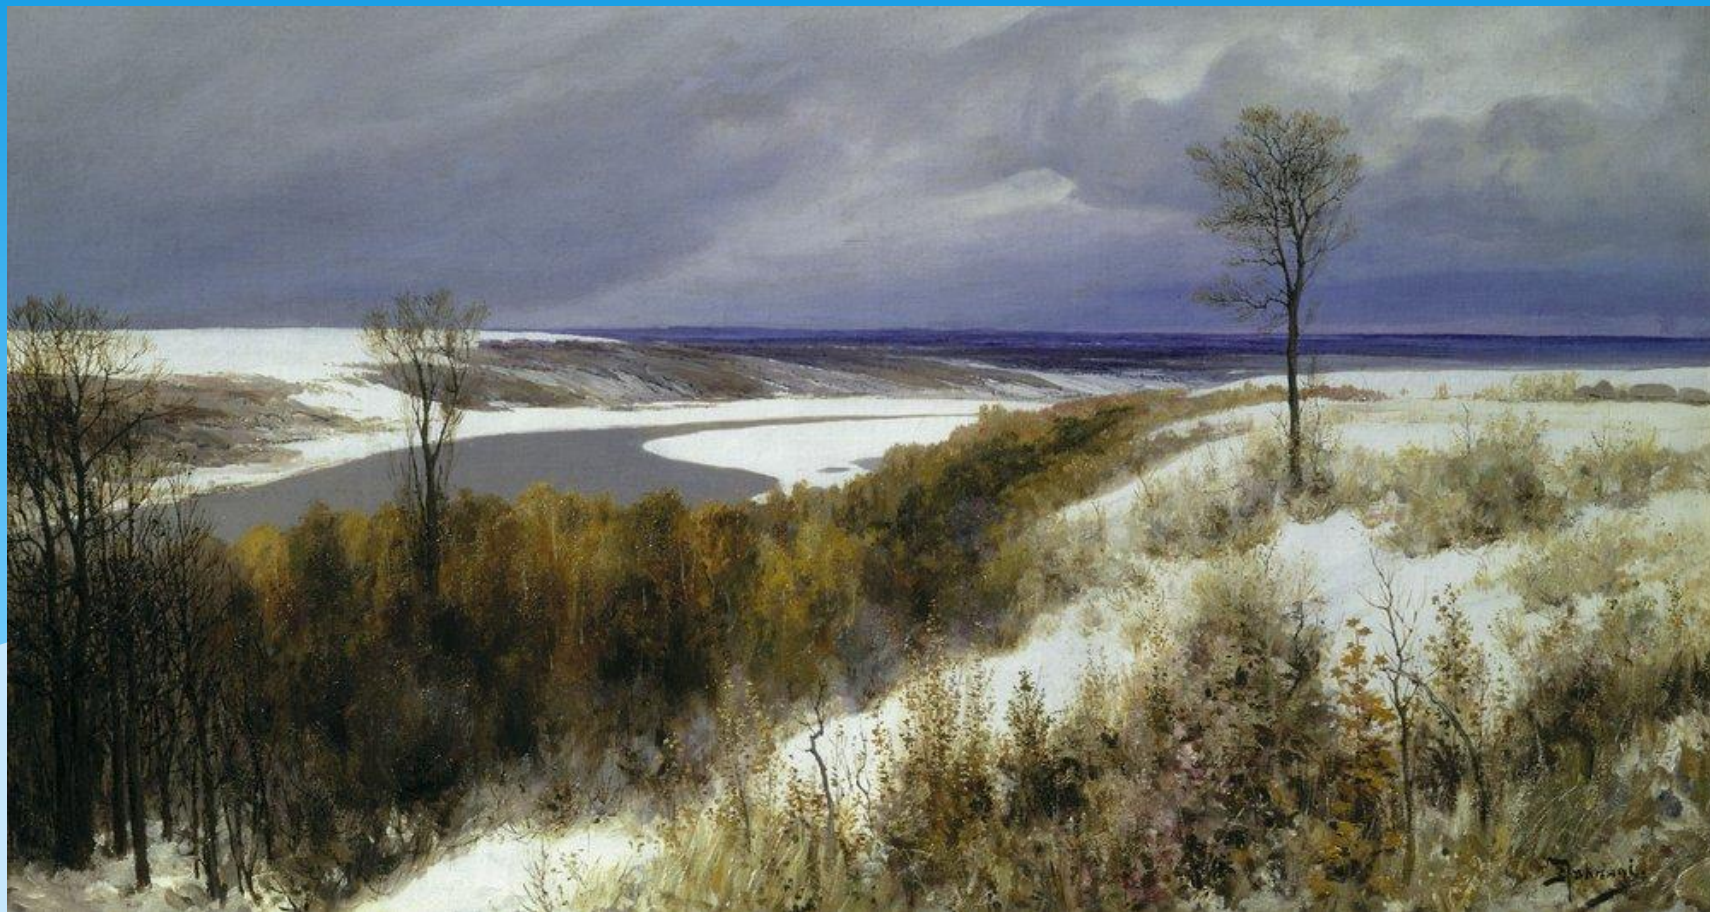

Творчество В.Д. Поленова

Первый снег 1891