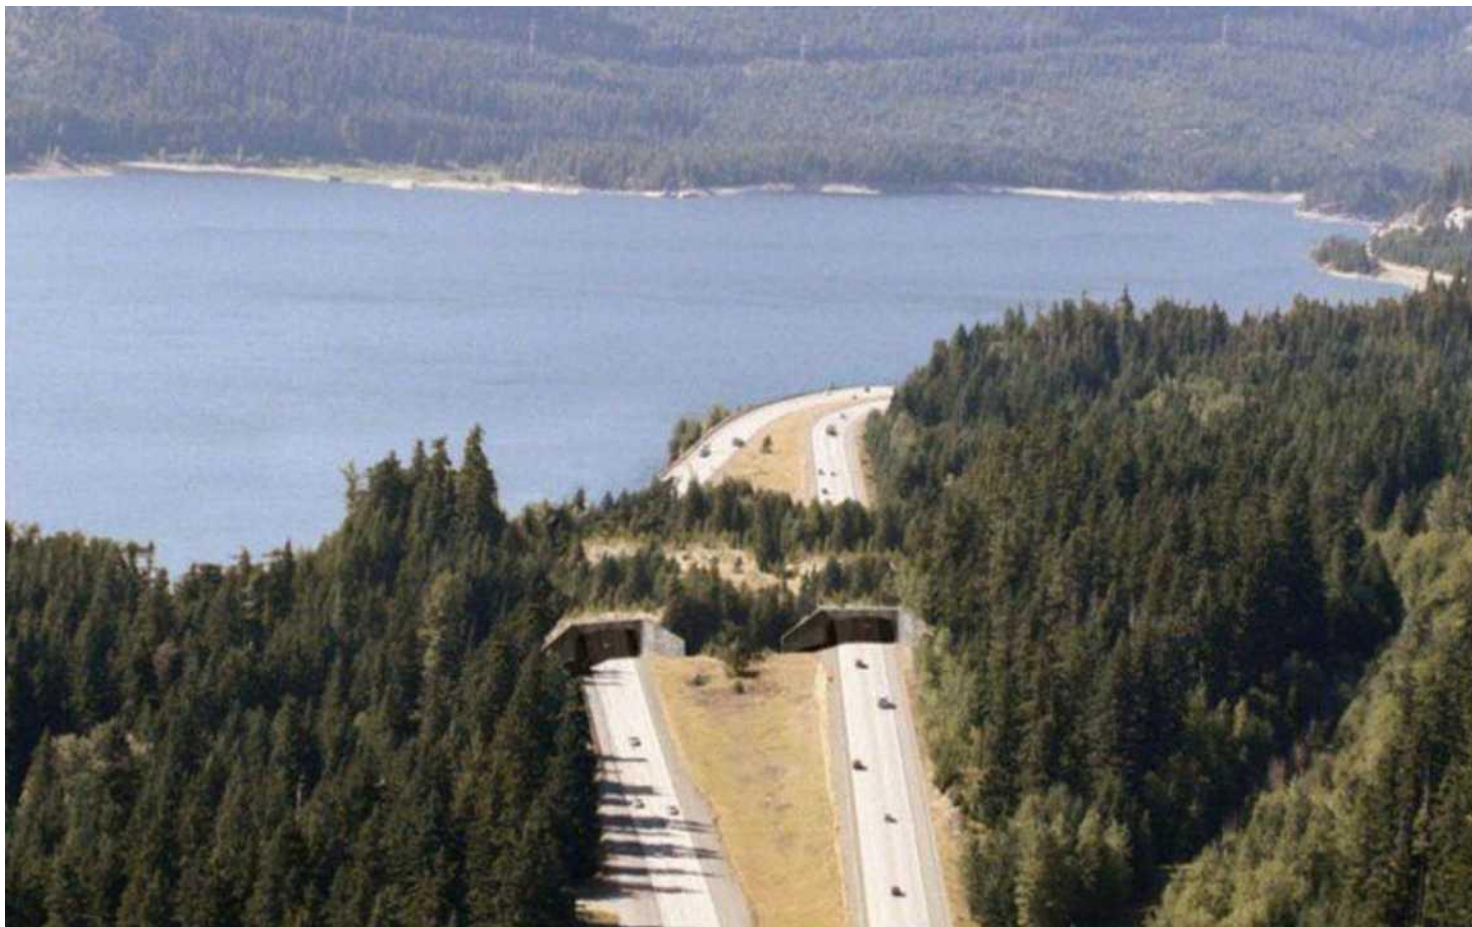

Atfodudu BH exeaoueh
aiiaioMab'coa eoHianduojeug

На унастках гор в некоробих странах можно встретить семабли немехофиле
МОСТ-акогум, прегазханахбие гна перепавби мбоТХбих перз горы. ногобие
кохтры^уу во3вог^тс^ наг оувнеххбимм трассаму. при стом сооружеhue т^аТенбо
макпуреТсfl ног нагwa\$т местносту так, тоби оно ханоММхано \$parMeHT
естеТBeHHow срегб.

КроНО^KMM ЗаноВегНУК ЗаНУМаеТ ОКОНенНОСТb КаМнаТСКоро КраА.

Еро нно^аgб 11476,19 кв. км. Мз за^у^еННbix pacTeНММ ВСТpena^ТС^ бepeЗа SnbMaHa u КегpoBbrn u onbxoBbm CTнаНУК.

ЗgeCb aKK^yMaTUЗурy^ТС^ nonyn^уу бypopo MegBegA u гуKоро CeBepHoro oneHA.