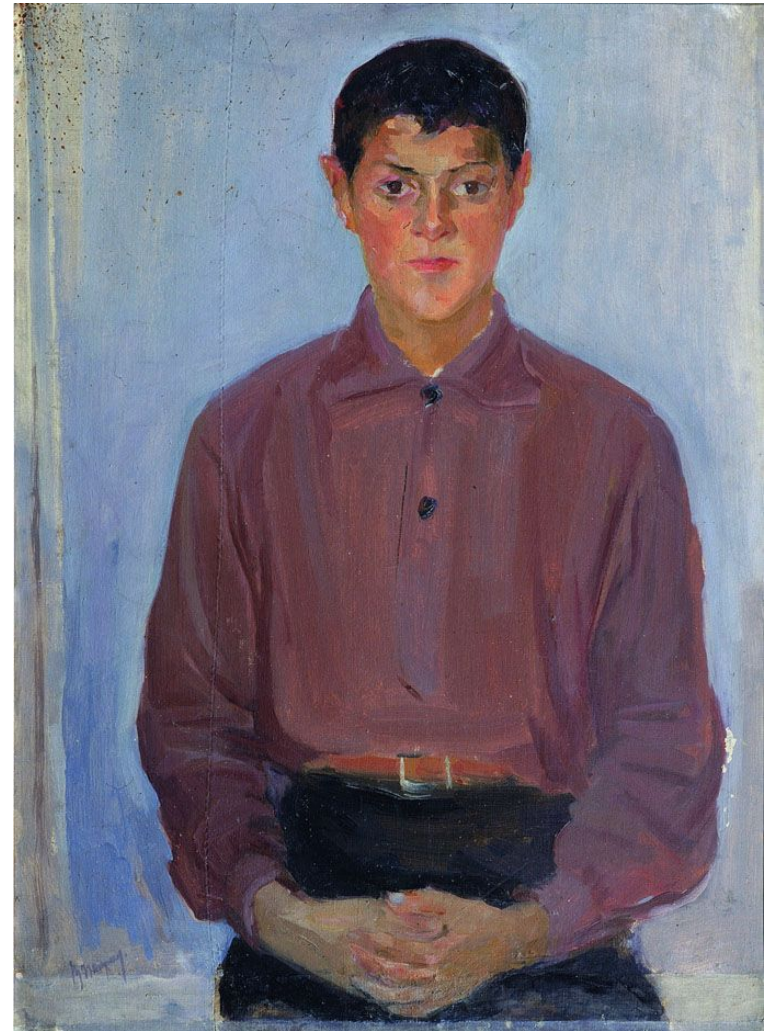

ПАКУЛИН ВЯЧЕСЛАВ ВЛАДИМИРОВИЧ
Портрет сына (Юра)
1938