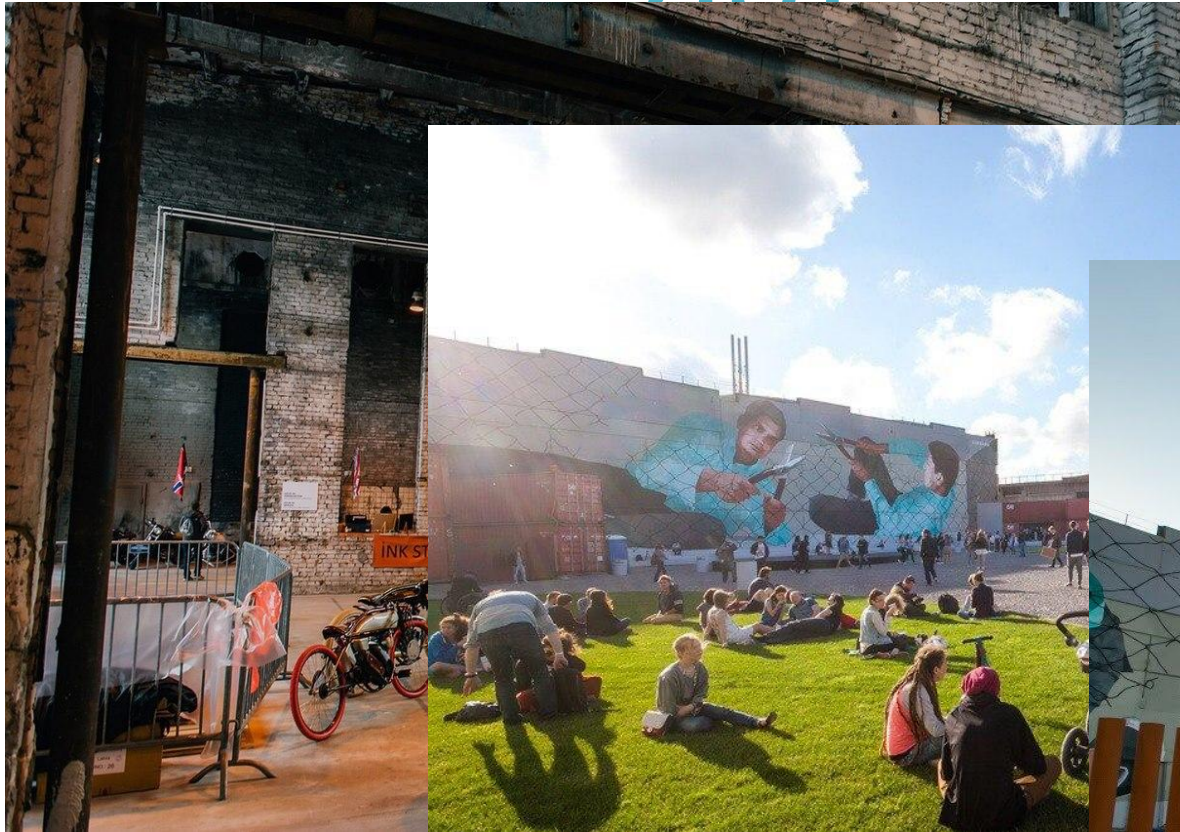

Родом из бетонной коробки или новейшая архитектура Петербурга

День Науки 2018

9-2 класс

Луньков Иван

Упатова Антонина

Новая сцена Мариинского театра

Музей стрит-арт

Невская платица

Лахта-центр

Leader Tower

Новая Голландия

Лофт-проект Этажи

Генерального штаба

ВЫВОД

СПАСИБО ЗА
ВНИМАНИЕ!