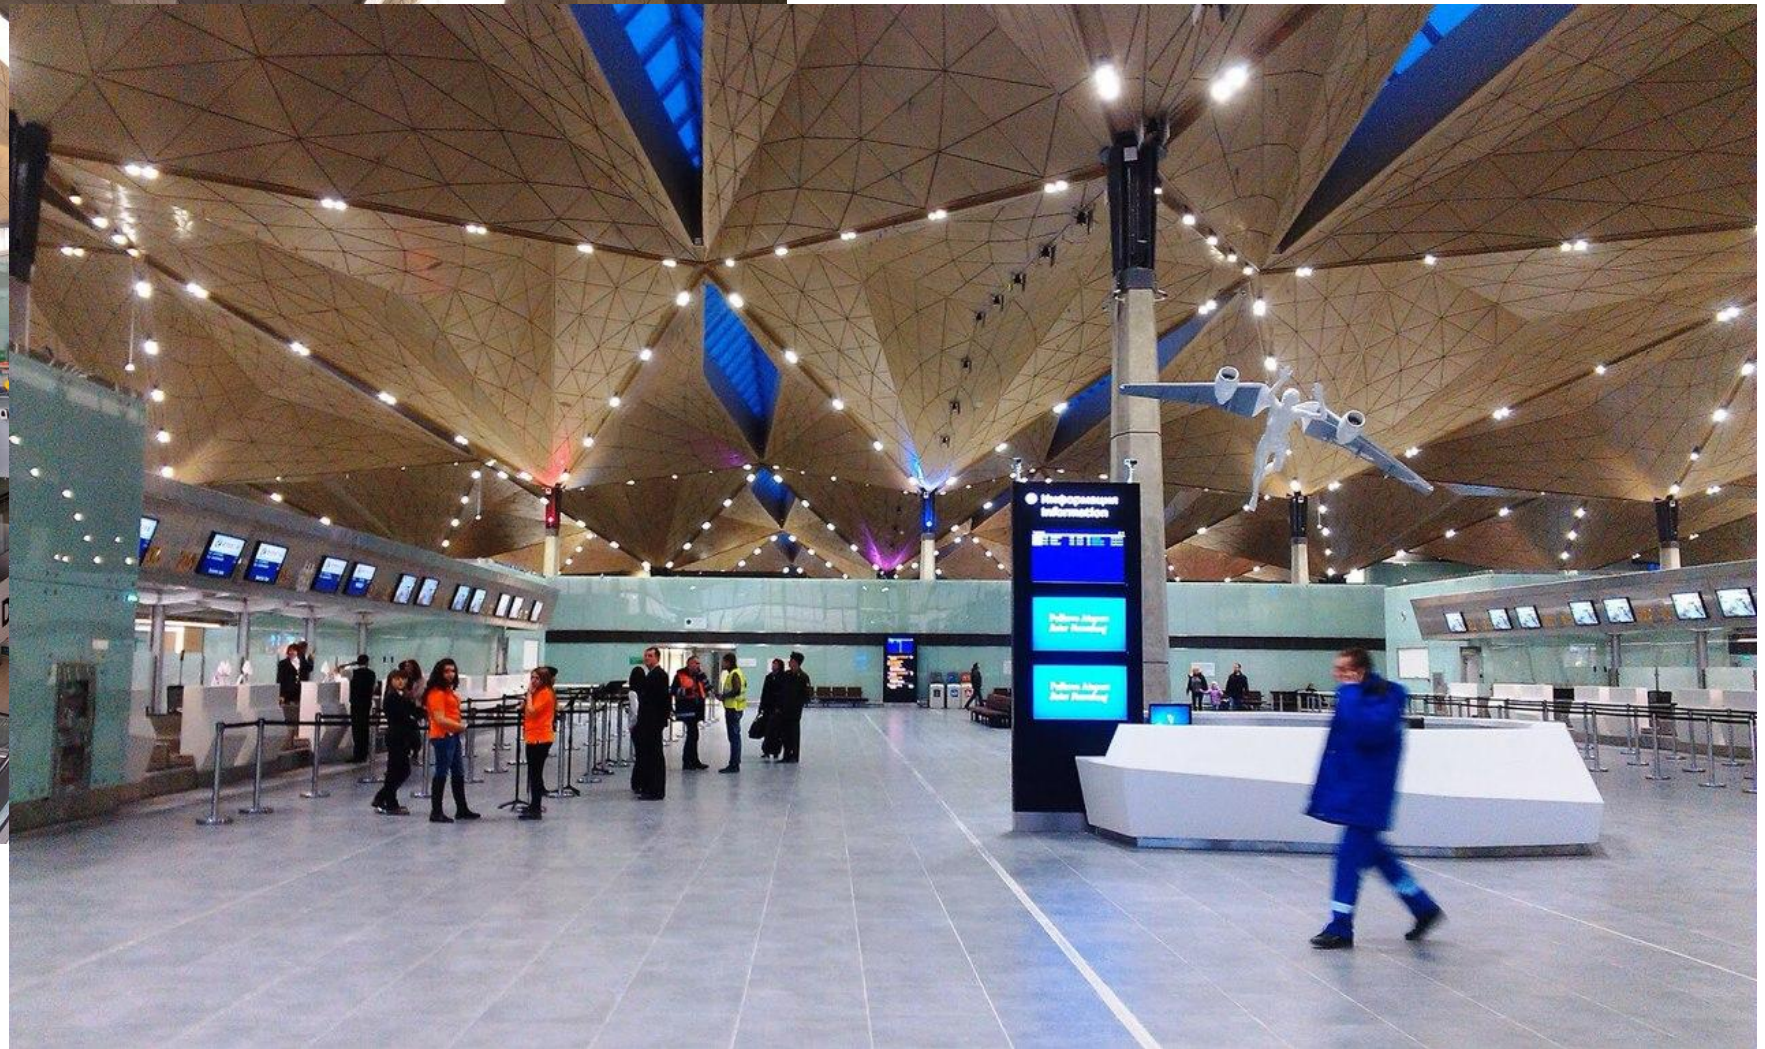

Родом из бетонной коробки или новейшая архитектура Петербурга

День Науки 2018

9-2 класс

Луньков Иван

Упатова Антонина

Новая сцена Мариинского театра

Музей стрит-арт

Невская платица

Стадион Санкт-Петербург

Аэропорт Пулково

Парнас

Адмиралтейская

Международная

Времена года

Бизнес-центр Бенуа

Фондохранилище Эрмитажа

Лахта-центр

Leader Tower

Новая Голландия

Лофт-проект Этажи

Генерального штаба

ВЫВОД

СПАСИБО ЗА
ВНИМАНИЕ!