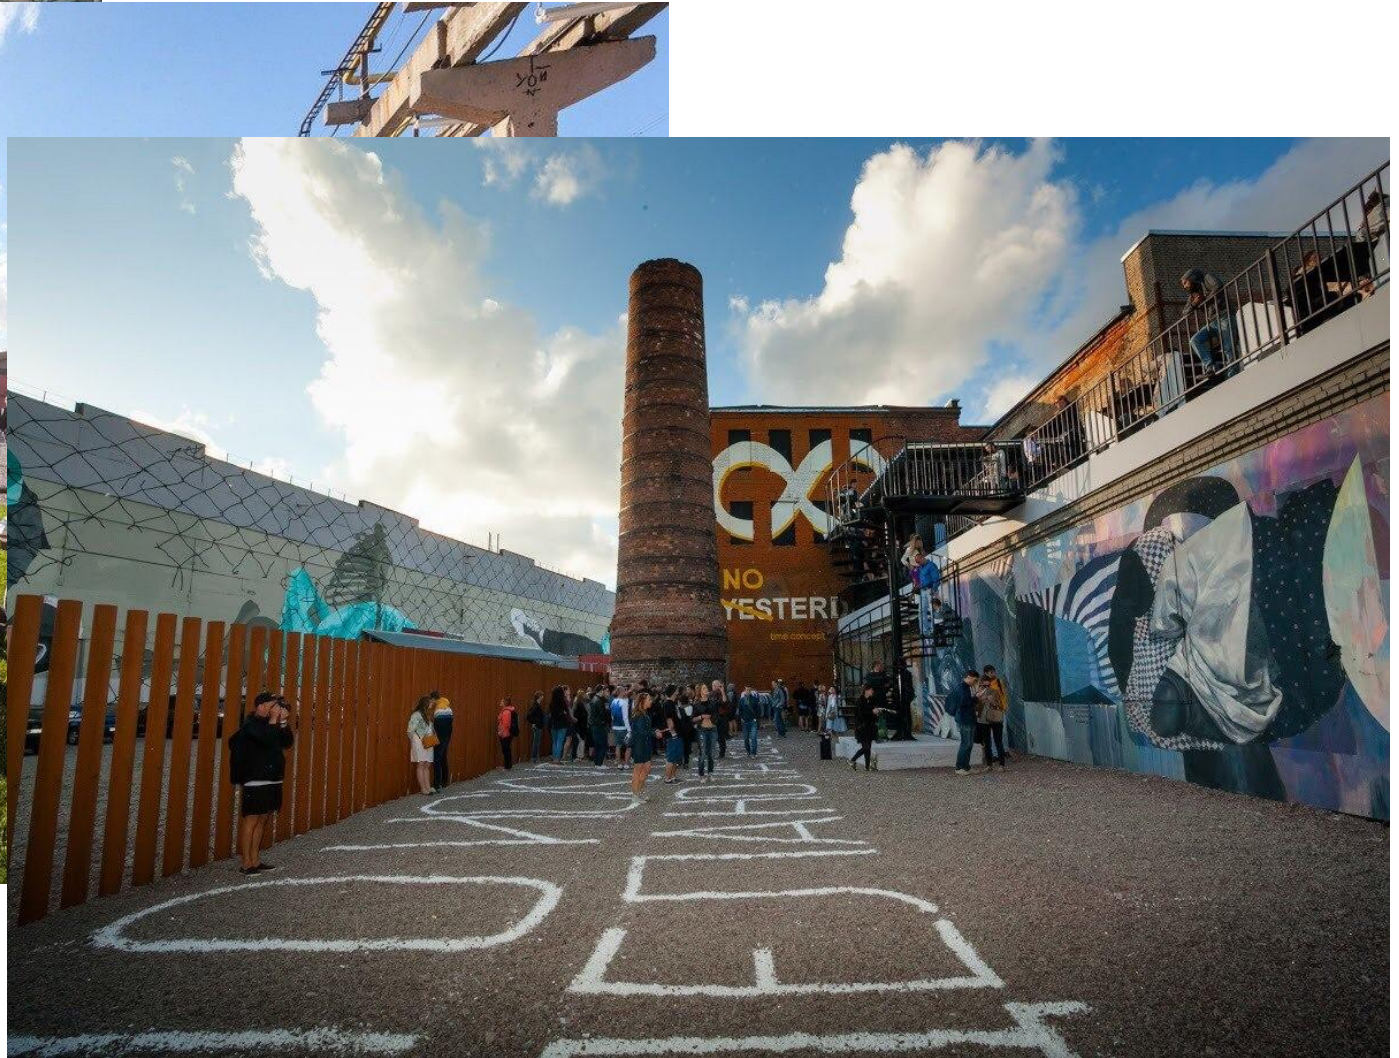

Родом из бетонной коробки или новейшая архитектура Петербурга

День Науки 2018

9-2 класс

Луньков Иван

Упатова Антонина

Новая сцена Мариинского театра

Музей стрит-арт

Невская платица

Лахта-центр

Leader Tower

Новая Голландия

Лофт-проект Этажи

Генерального штаба

ВЫВОД

СПАСИБО ЗА
ВНИМАНИЕ!