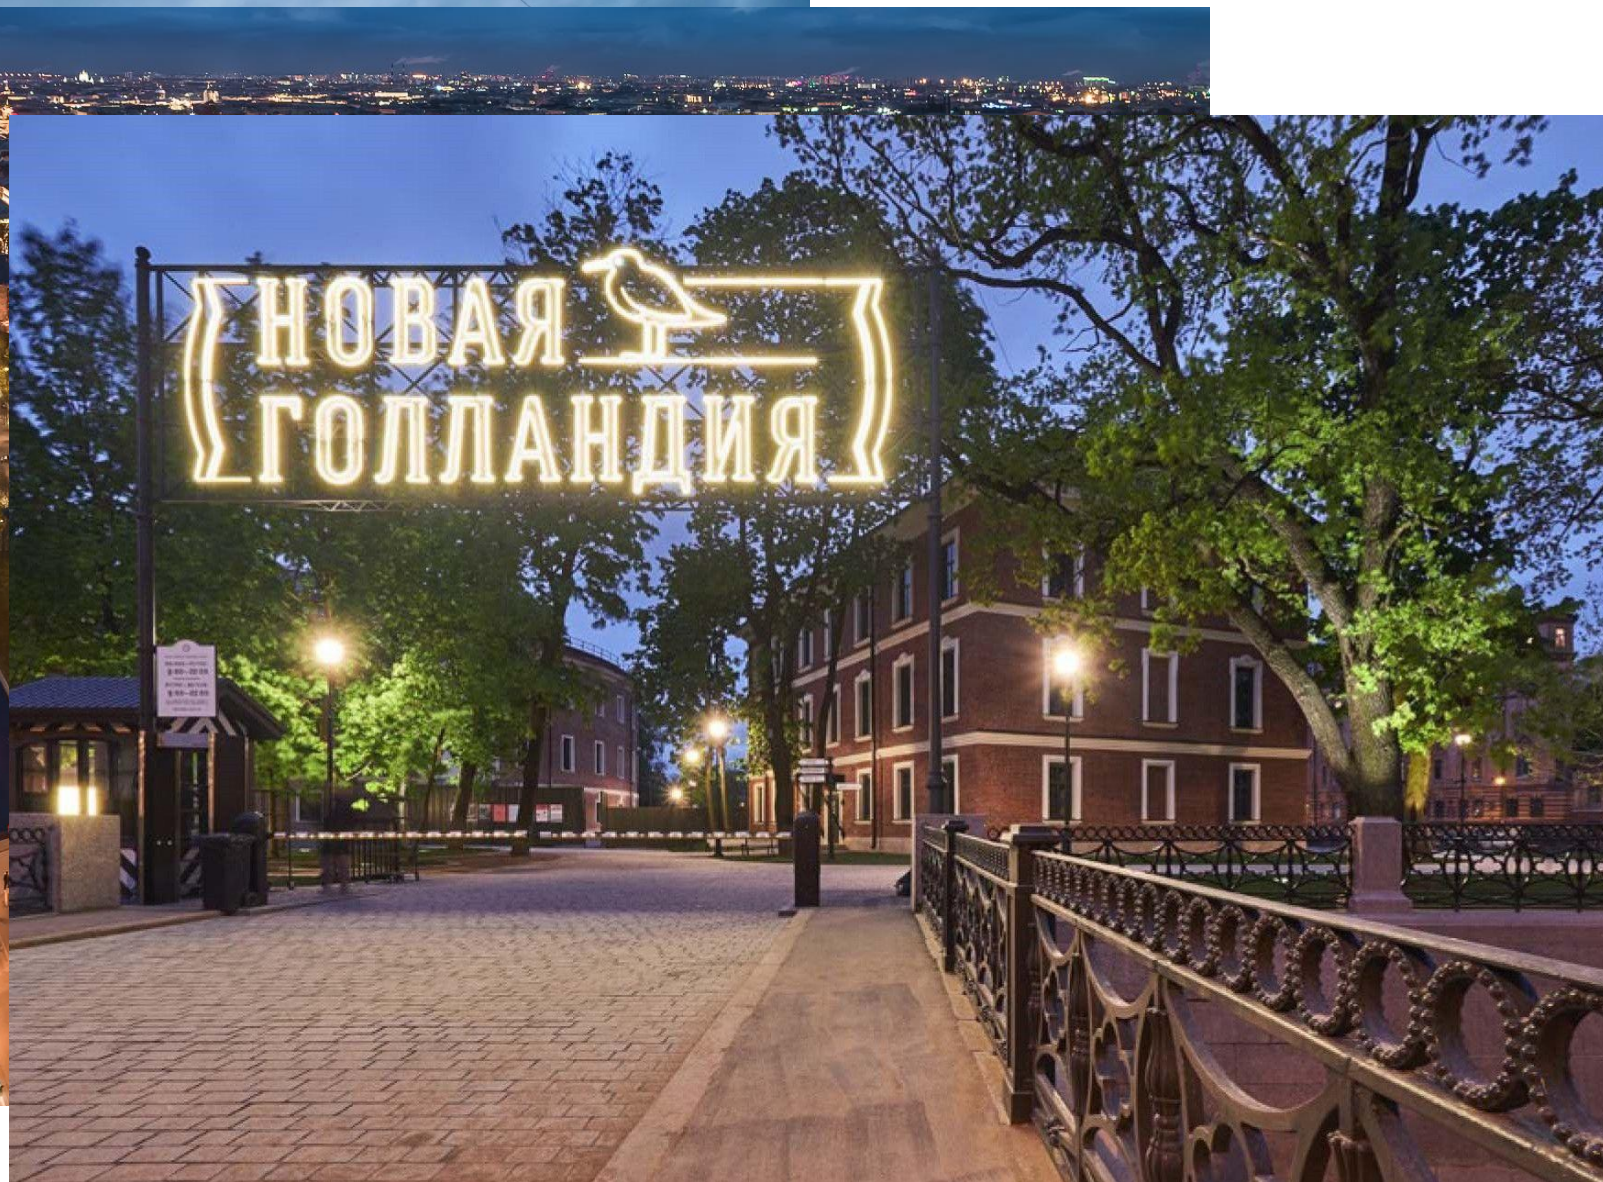

Лахта-центр

Leader Tower

Новая Голландия

Лофт-проект Этажи

Генерального штаба

ВЫВОД

СПАСИБО ЗА
ВНИМАНИЕ!