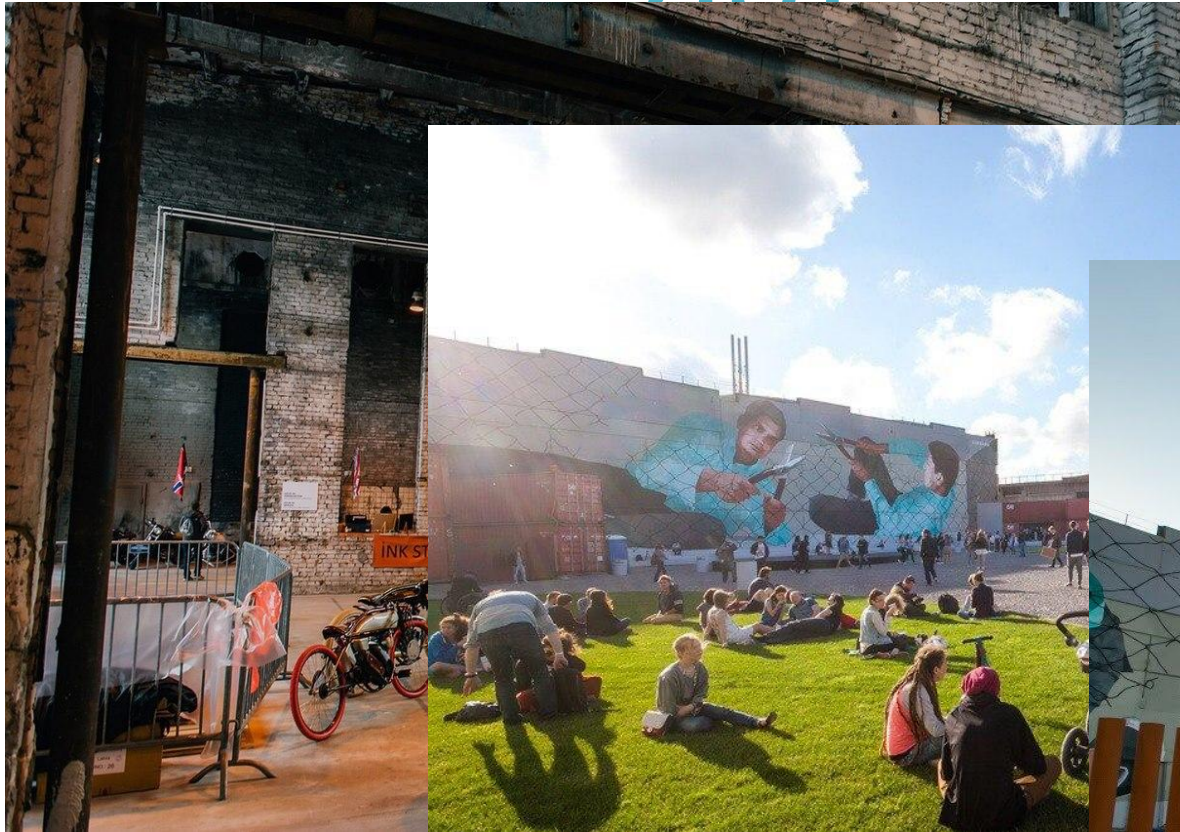

Родом из бетонной коробки или новейшая архитектура Петербурга

День Науки 2018

9-2 класс

Луныков Иван

Упатова Антонина

Новая сцена Мариинского театра

Музей стрит-арт

Невская платица

Лахта-центр

Leader Tower

Новая Голландия

Лофт-проект Этажи

Генерального штаба

ВЫВОД

СПАСИБО ЗА
ВНИМАНИЕ!