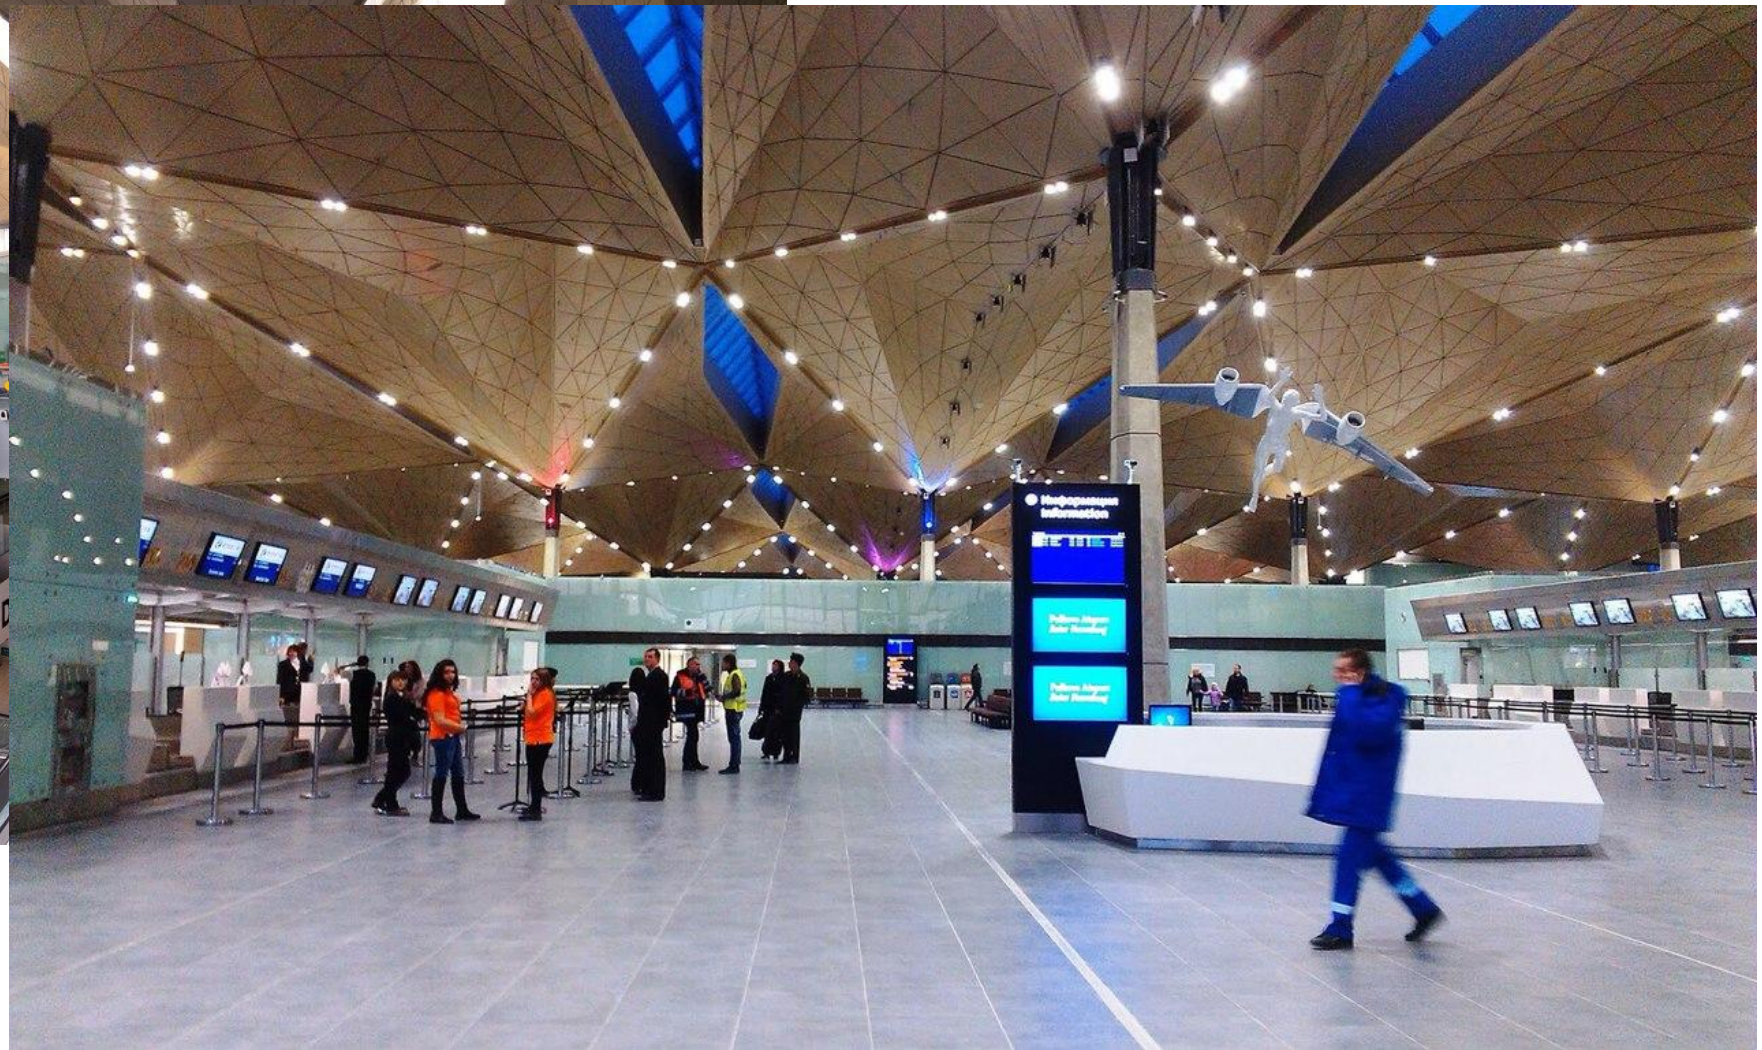

Родом из бетонной коробки или новейшая архитектура Петербурга

День Науки 2018

9-2 класс

Луныков Иван

Упатова Антонина

Новая сцена Мариинского театра

Музей стрит-арт

Невская платица

Стадион Санкт-Петербург

Аэропорт Пулково

Парнас

Адмиралтейская

Международная

Времена года

Бизнес-центр Бенуа

Фондохранилище Эрмитажа

Лахта-центр

Leader Tower

Новая Голландия

Лофт-проект Этажи

Генерального штаба

ВЫВОД

СПАСИБО ЗА
ВНИМАНИЕ!