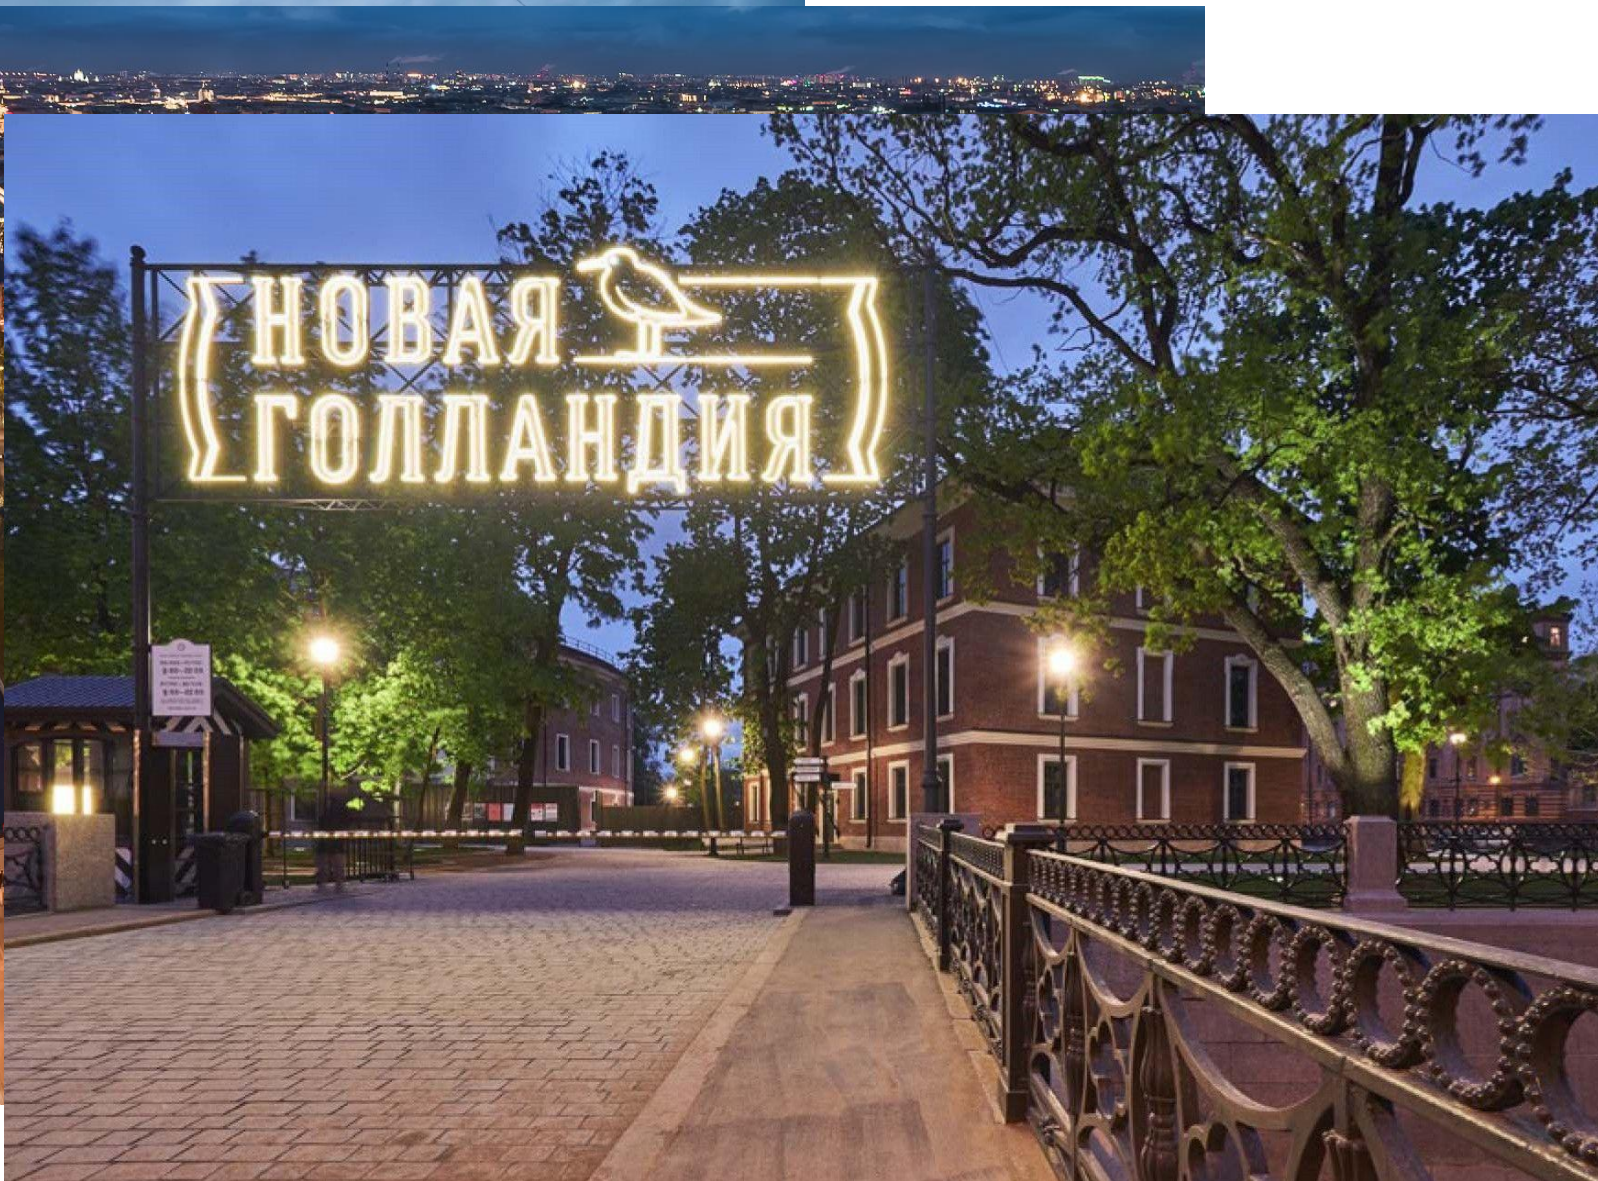

Лахта-центр

Leader Tower

Новая Голландия

Лофт-проект Этажи

Генерального штаба

ВЫВОД

СПАСИБО ЗА
ВНИМАНИЕ!