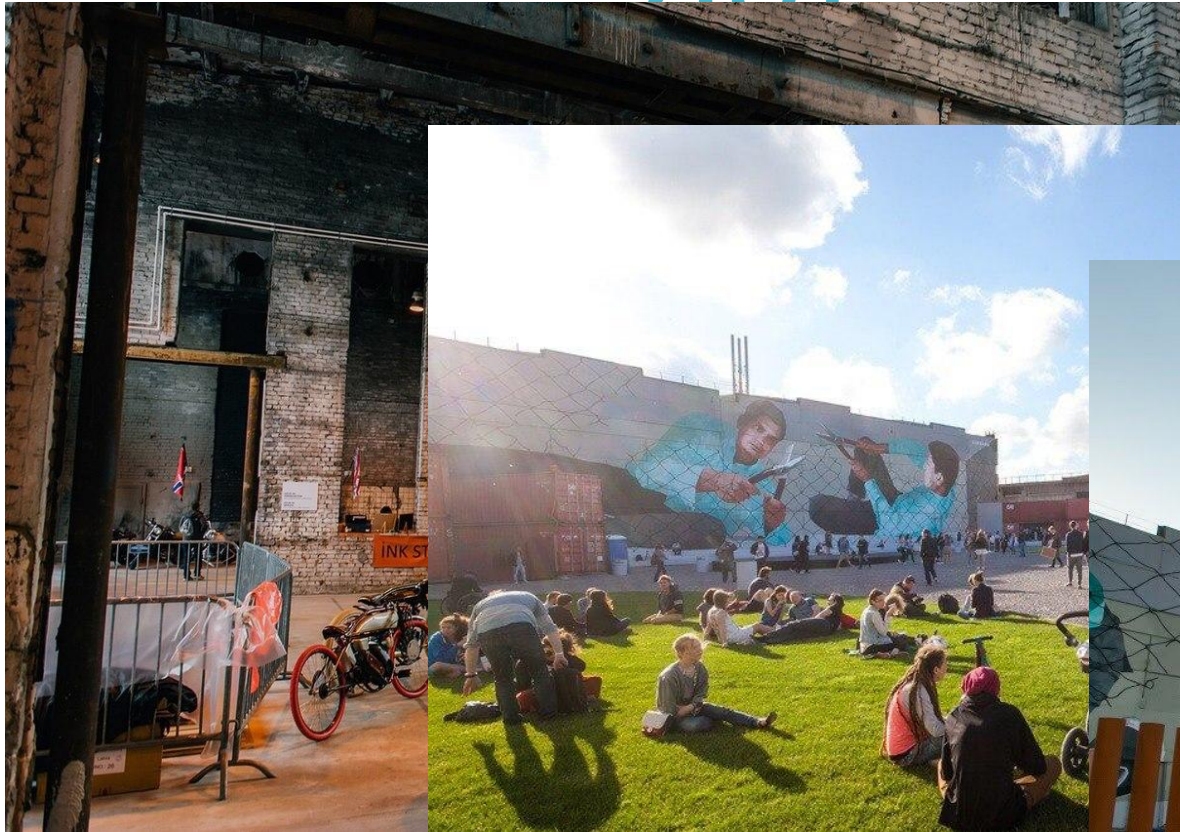

Родом из бетонной коробки или новейшая архитектура Петербурга

День Науки 2018

9-2 класс

Луныков Иван

Упатова Антонина

Новая сцена Мариинского театра

Музей стрит-арт

Невская плотуца

Лахта-центр

Leader Tower

Новая Голландия

Лофт-проект Этажи

Генерального штаба

ВЫВОД

СПАСИБО ЗА
ВНИМАНИЕ!