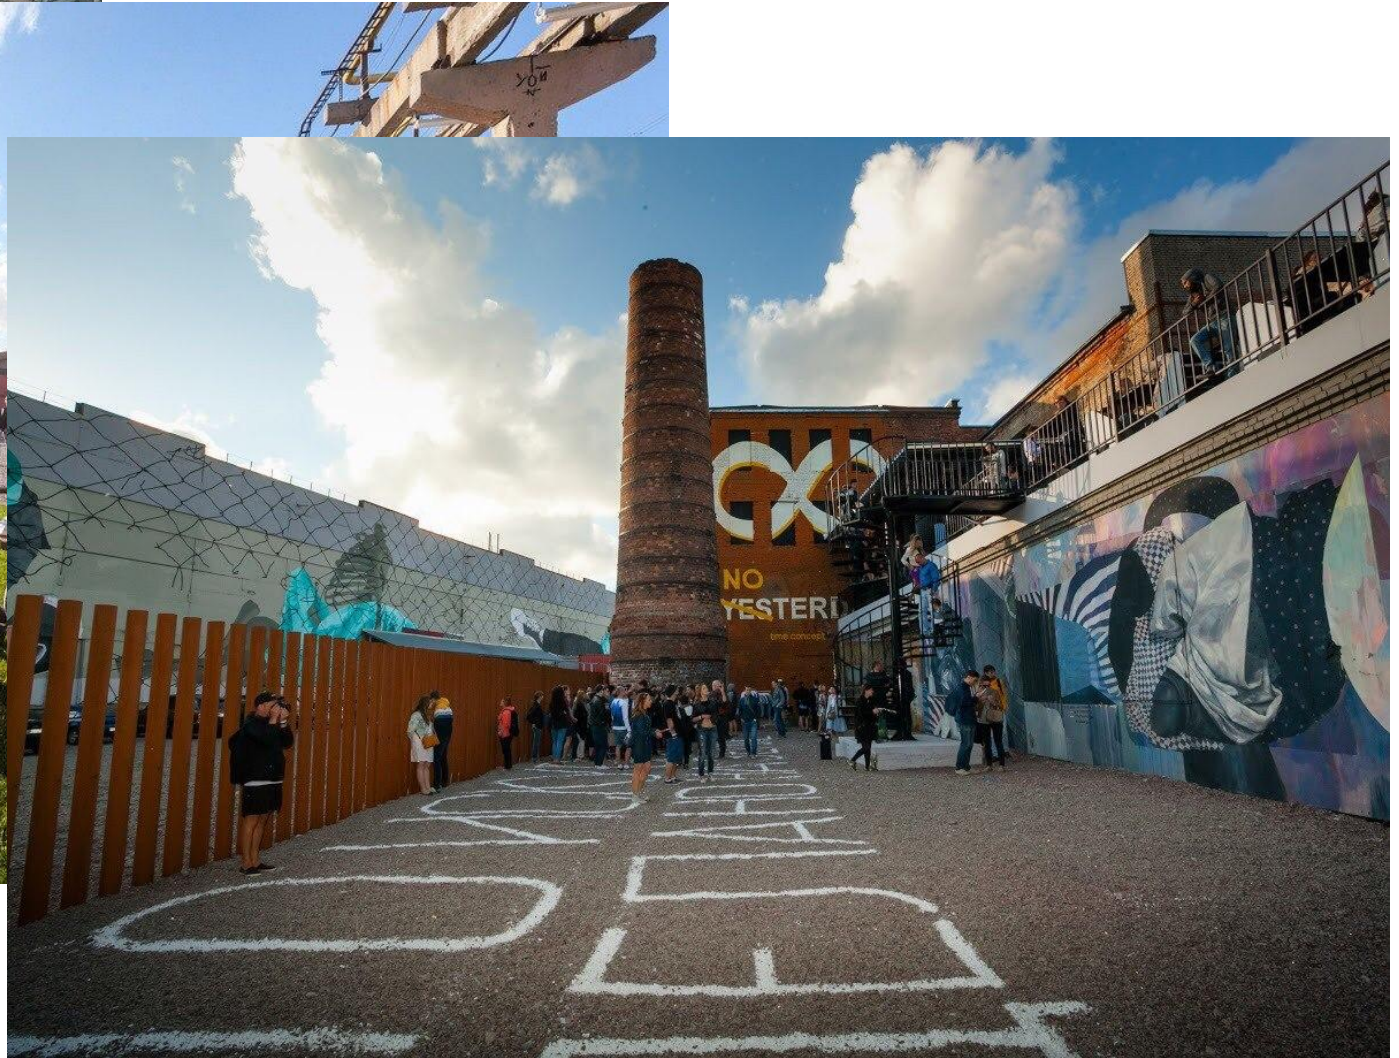

Родом из бетонной коробки или новейшая архитектура Петербурга

День Науки 2018

9-2 класс

Луныков Иван

Упатова Антонина

Новая сцена Мариинского театра

Музей стрит-арт

Невская плотуца

Лахта-центр

Leader Tower

Новая Голландия

Лофт-проект Этажи

Генерального штаба

ВЫВОД

СПАСИБО ЗА
ВНИМАНИЕ!