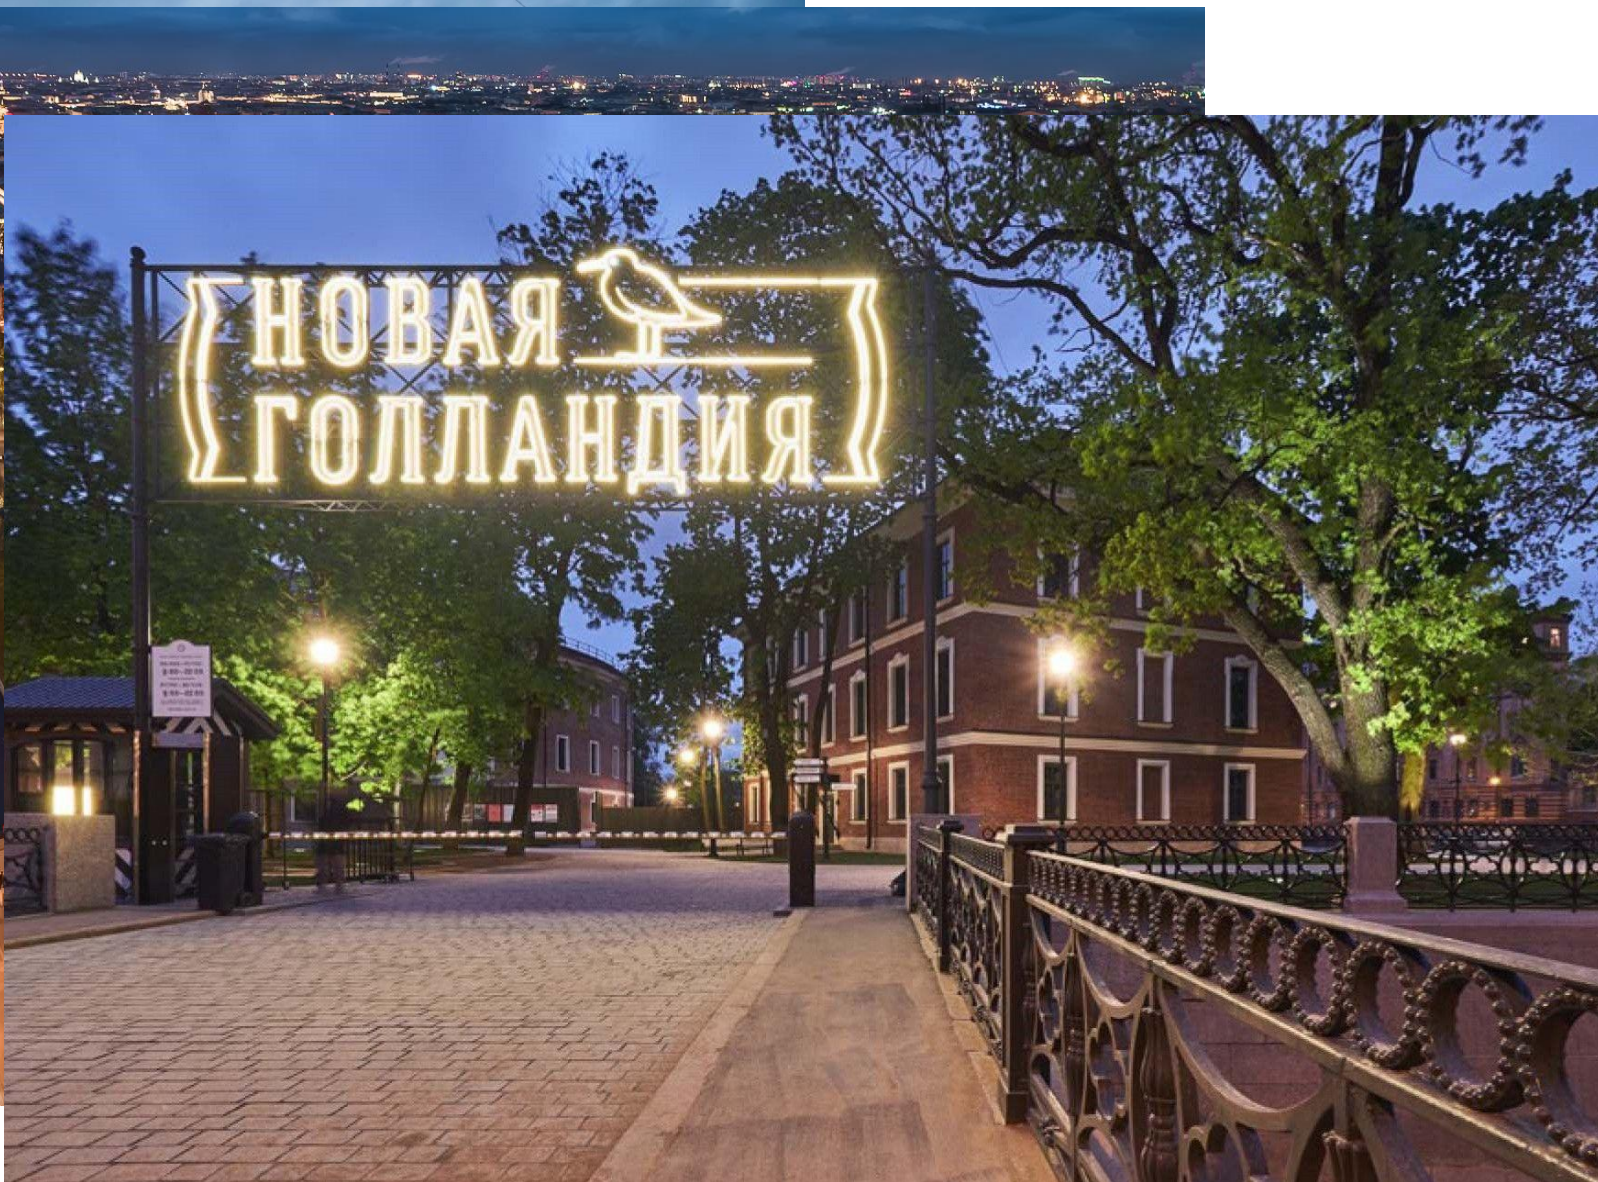

Лахта-центр

Leader Tower

Новая Голландия

Лофт-проект Этажи

Генерального штаба

ВЫВОД

СПАСИБО ЗА
ВНИМАНИЕ!