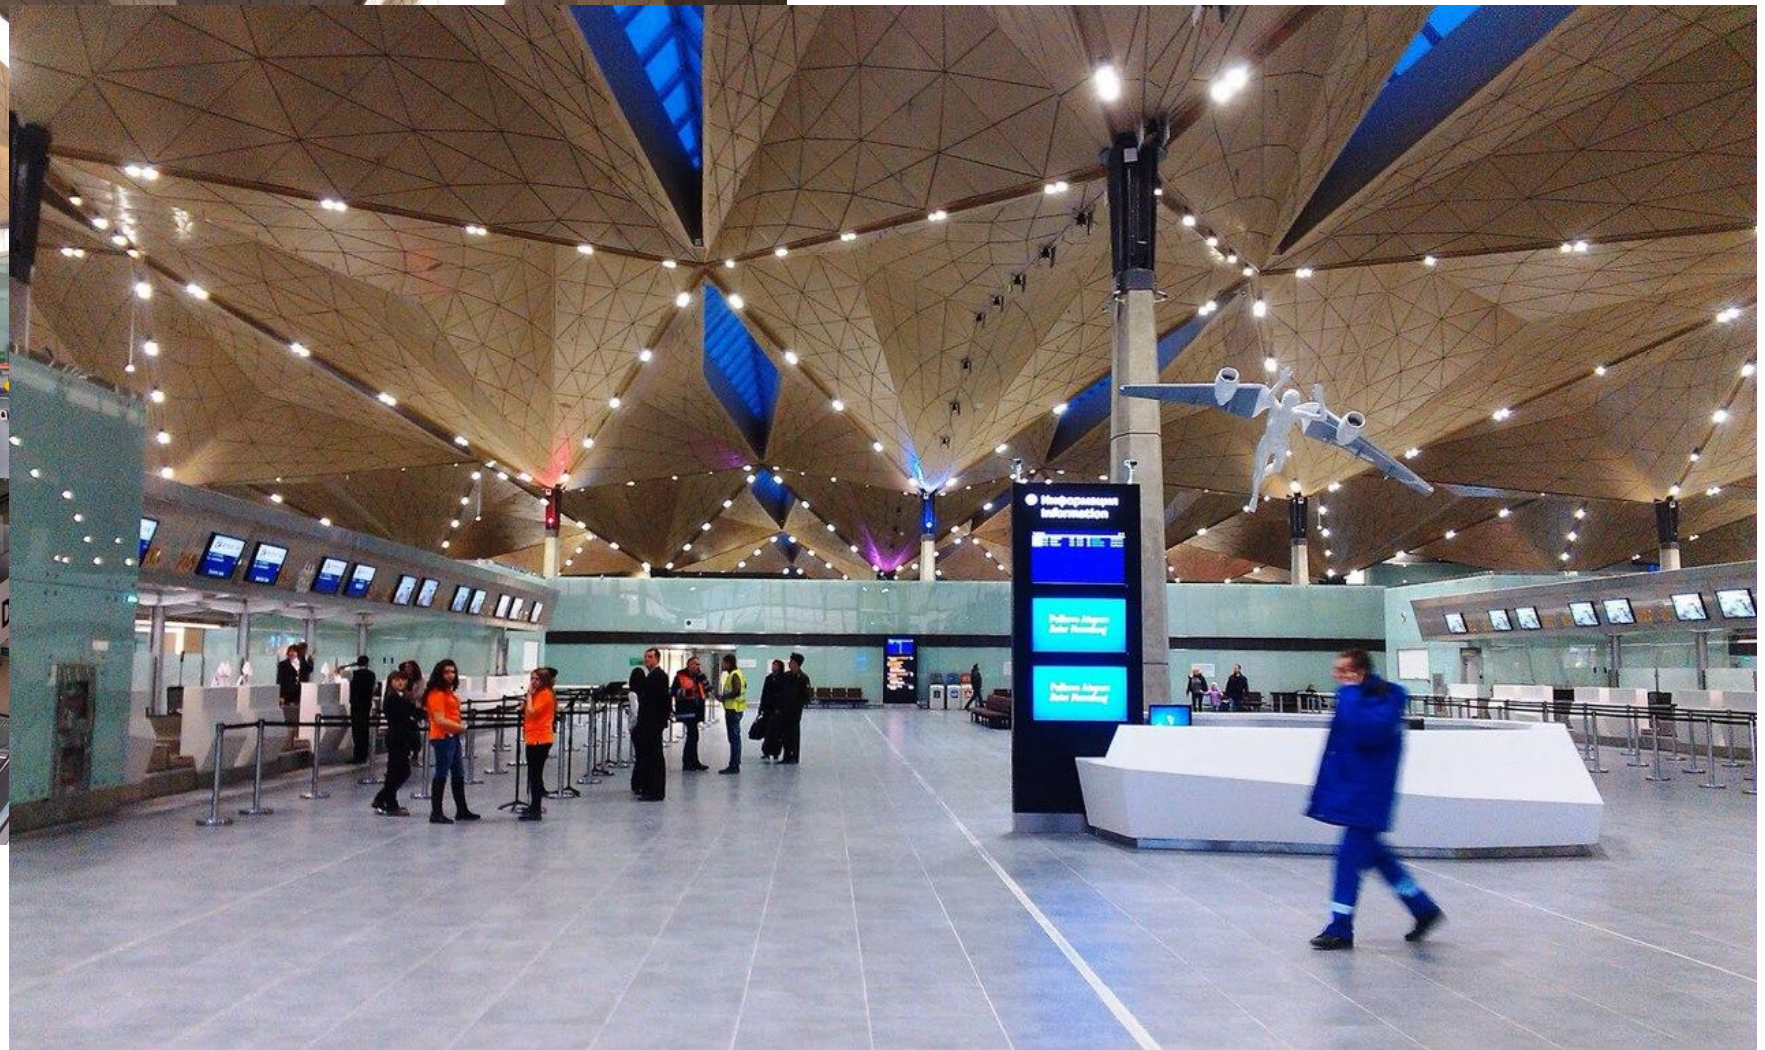

Родом из бетонной коробки или новейшая архитектура Петербурга

День Науки 2018

9-2 класс

Луныков Иван

Упатова Антонина

Новая сцена Мариинского театра

Музей стрит-арт

Невская плотуца

Стадион Санкт-Петербург

Аэропорт Пулково

Парнас

Адмиралтейская

Международная

Времена года

Бизнес-центр Бенуа

Фондохранилище Эрмитажа

Лахта-центр

Leader Tower

Новая Голландия

Лофт-проект Этажи

Генерального штаба

ВЫВОД

СПАСИБО ЗА
ВНИМАНИЕ!