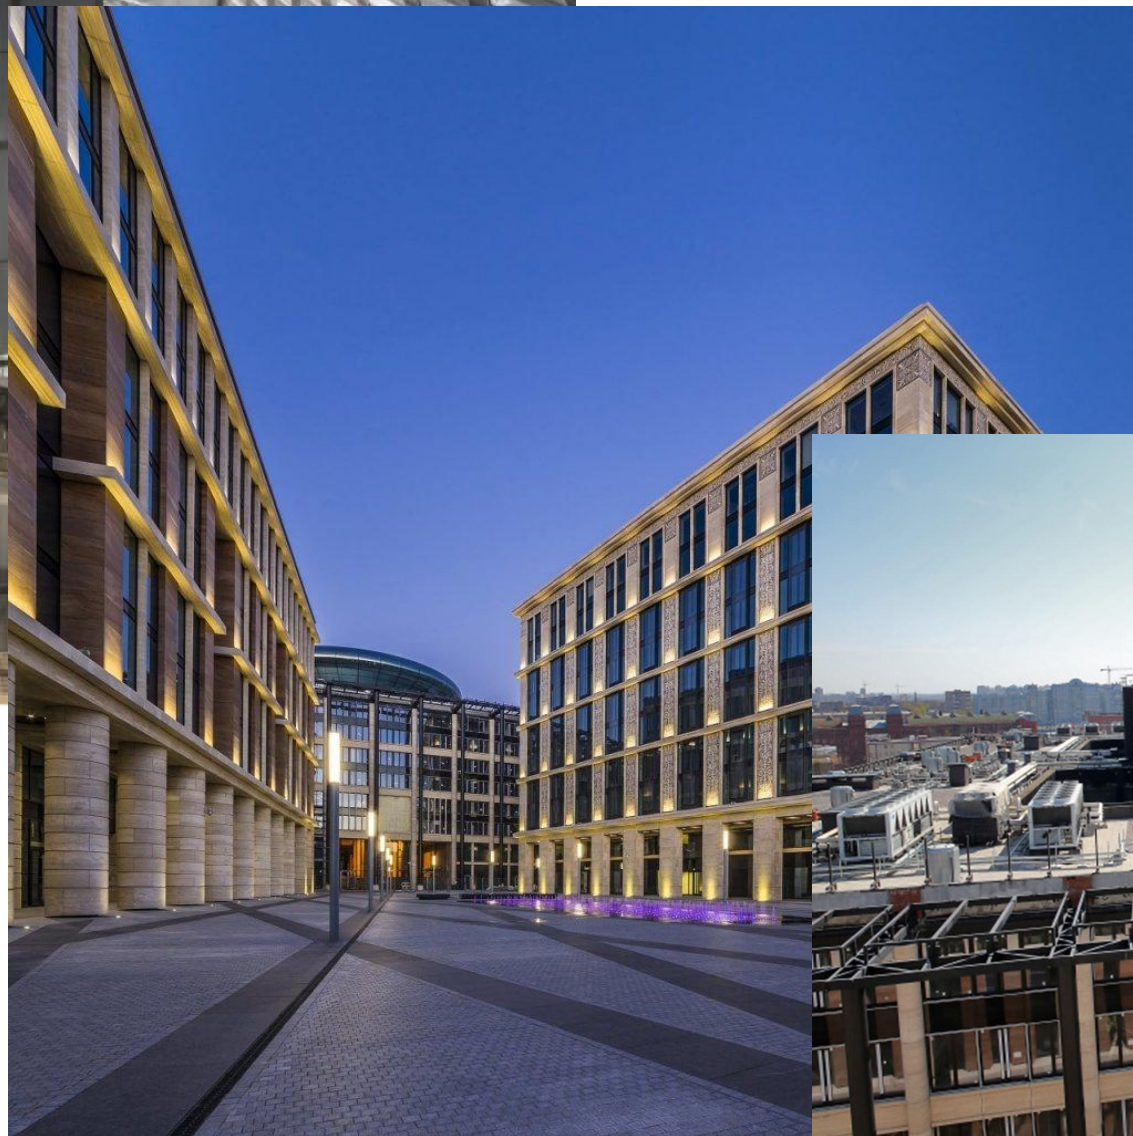

Родом из бетонной коробки или новейшая архитектура Петербурга

День Науки 2018

9-2 класс

Луныков Иван

Упатова Антонина

Новая сцена Мариинского театра

Музей стрит-арт

Невская плотуца

Лахта-центр

Leader Tower

Новая Голландия

Лофт-проект Этажи

Генерального штаба

ВЫВОД

СПАСИБО ЗА
ВНИМАНИЕ!