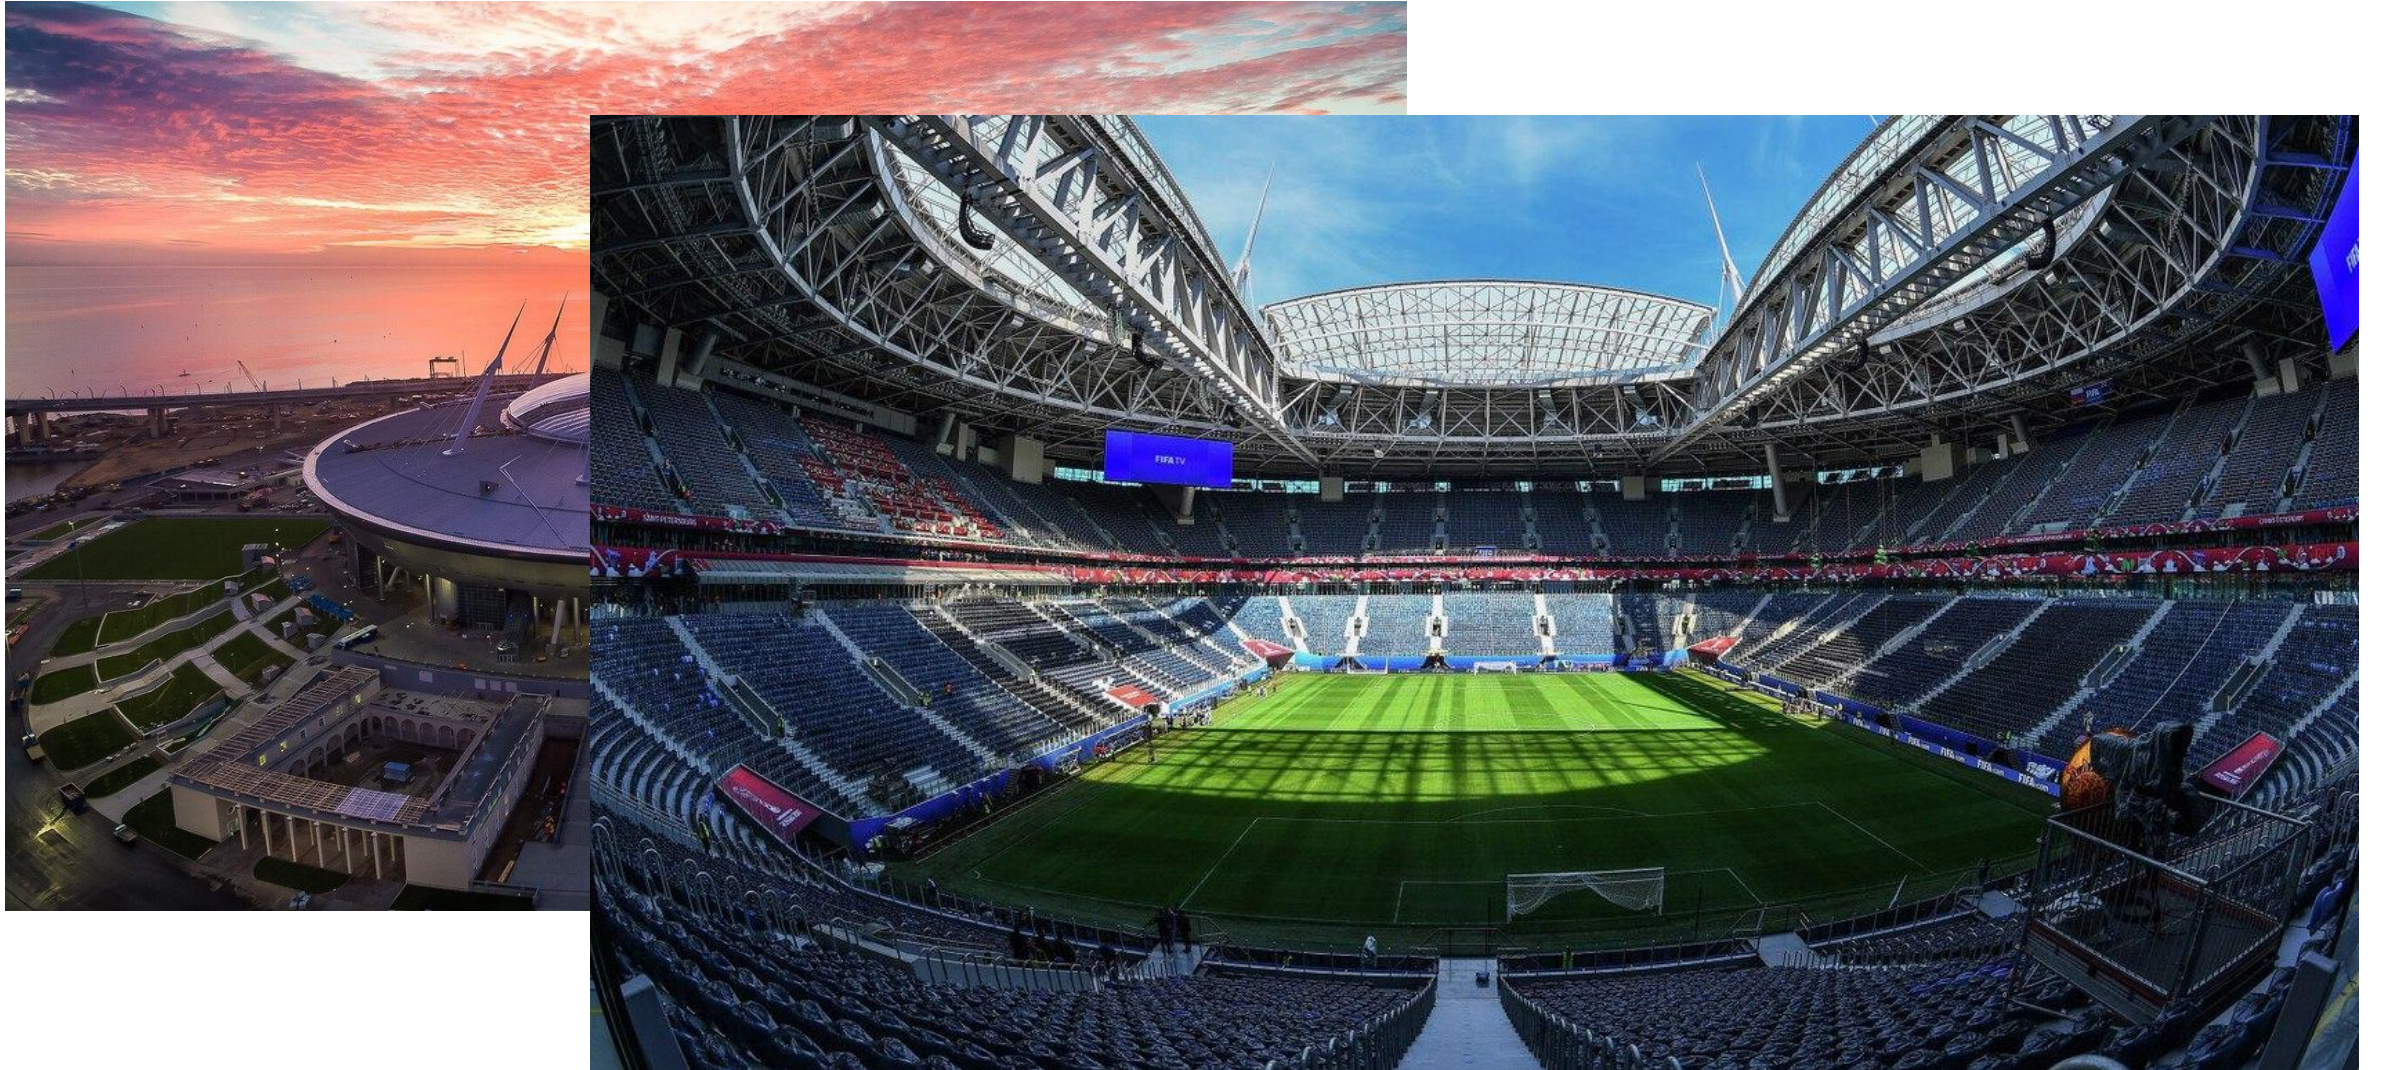

Стадион Санкт-Петербург