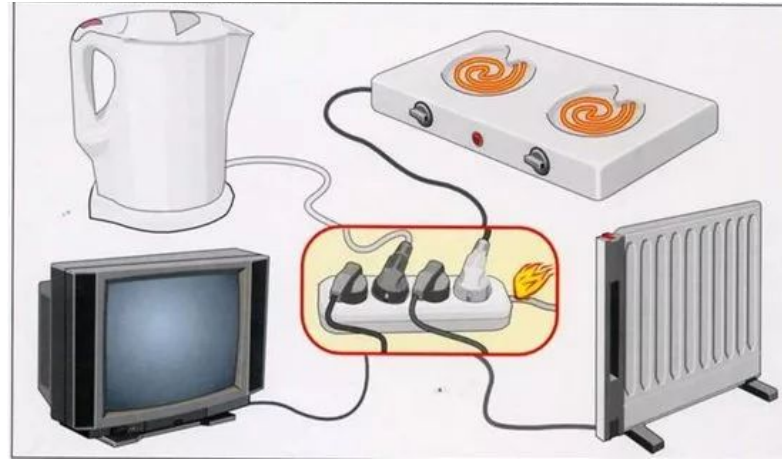

Вся энергия, сэкономленная при отключении зарядного устройства на один день, расходуется за одну секунду вождения автомобиля.

Энергия, сэкономленная при отключении зарядного устройства в течение одного года, равна энергии одной горячей ванны.