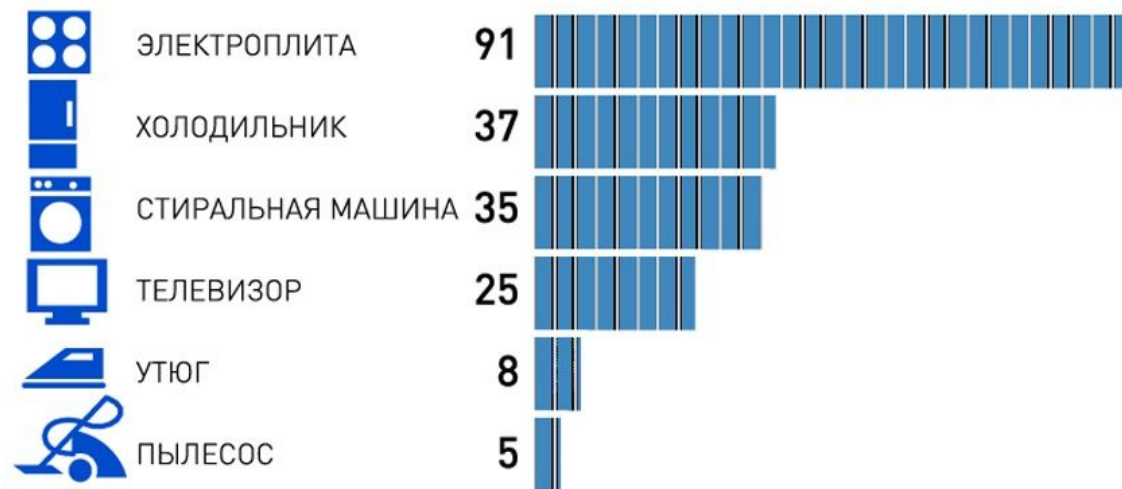

СКОЛЬКО ЭНЕРГИИ ПОТРЕБЛЯЮТ ЗА МЕСЯЦ БЫТОВЫЕ ПРИБОРЫ, кВт/ч

Источник: Институт экономики города, из расчета на семью из четырех человек