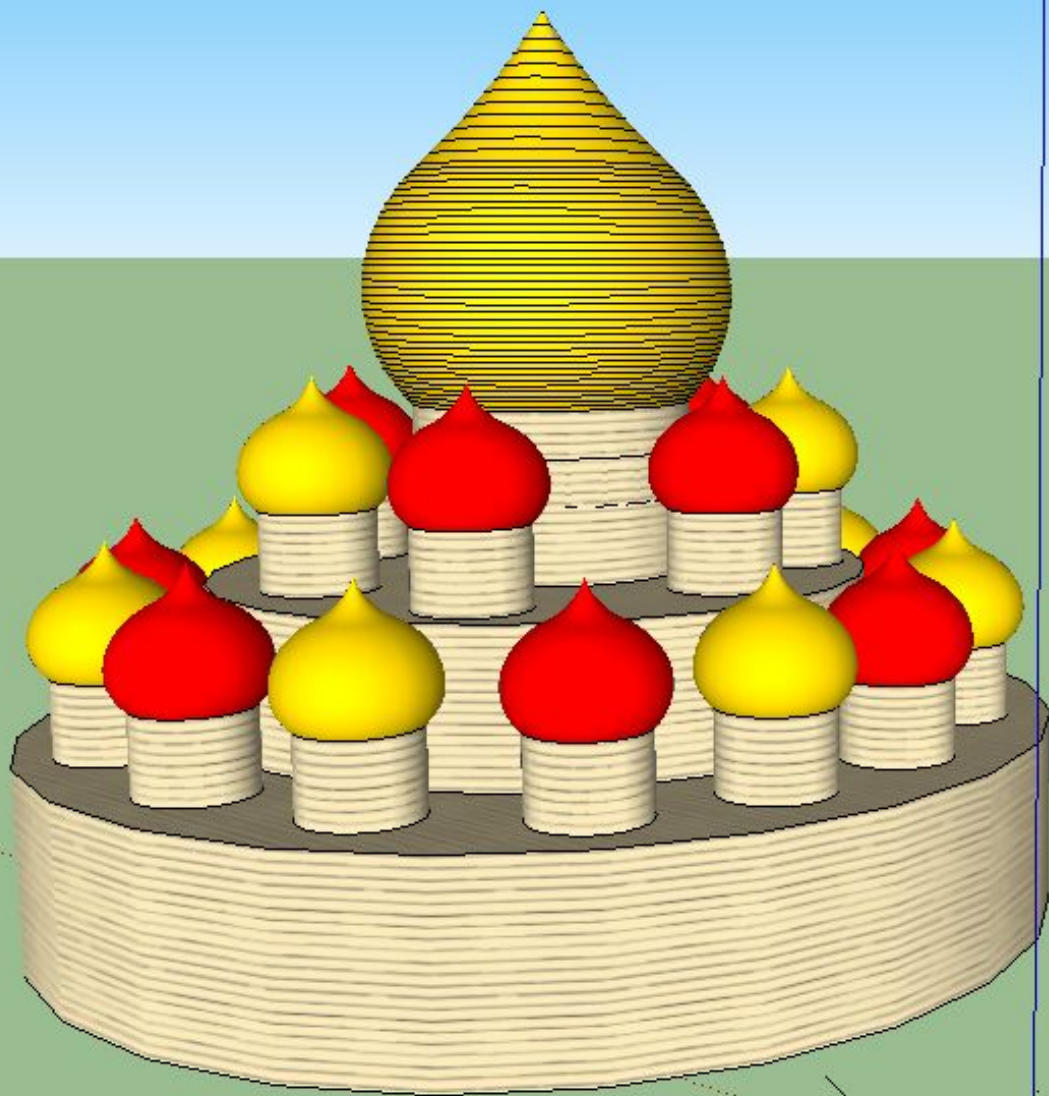

3D модели в программе
SketchUp

Скачать программу по
ссылке <https://yadi.sk/d/5H6JOW67kmuba>

Видеоурок <https://yadi.sk/i/IpZGoyUjmqPDAw>

Работы с уроков

Здания города Березники

ДВОРЕЦ ПИОНЕРОВ

 ДВОРЕЦ

ДЕТСКОГО
(ЮНОШЕСКОГО)

RELATED MODELS

Египетские ворота

Глебовмд

ИНФОРМАЦИЯ О МОДЕЛИ

Материалы	33
Полигоны	6 620
размер файла	4 МБ
дата изменения	21.3.2014
Слои	3
единица измерения	метр
Границы	335 x 393 x 44
Расстояние от источника	18,5

РОДСТВЕННЫЕ МОДЕЛИ

Арка Главного штаба

Глебов улыбнулся

ИНФОРМАЦИЯ О МОДЕЛИ

Материалы	51
Полигоны	7 916
размер файла	3 МБ
дата изменения	7.4.2014
Слои	2
единица измерения	метр
Границы	258 x 359 x 114
Расстояние от источника	47,7

Собор Александра Невского

Николай Семенов

ИНФОРМАЦИЯ О МОДЕЛИ

Материалы	33 >
Полигоны	1 149
размер файла	1 МБ
дата изменения	23.3.2014
Слои	3
единица измерения	метр
Границы	132 x 149 x 74
Расстояние от источника	33,9