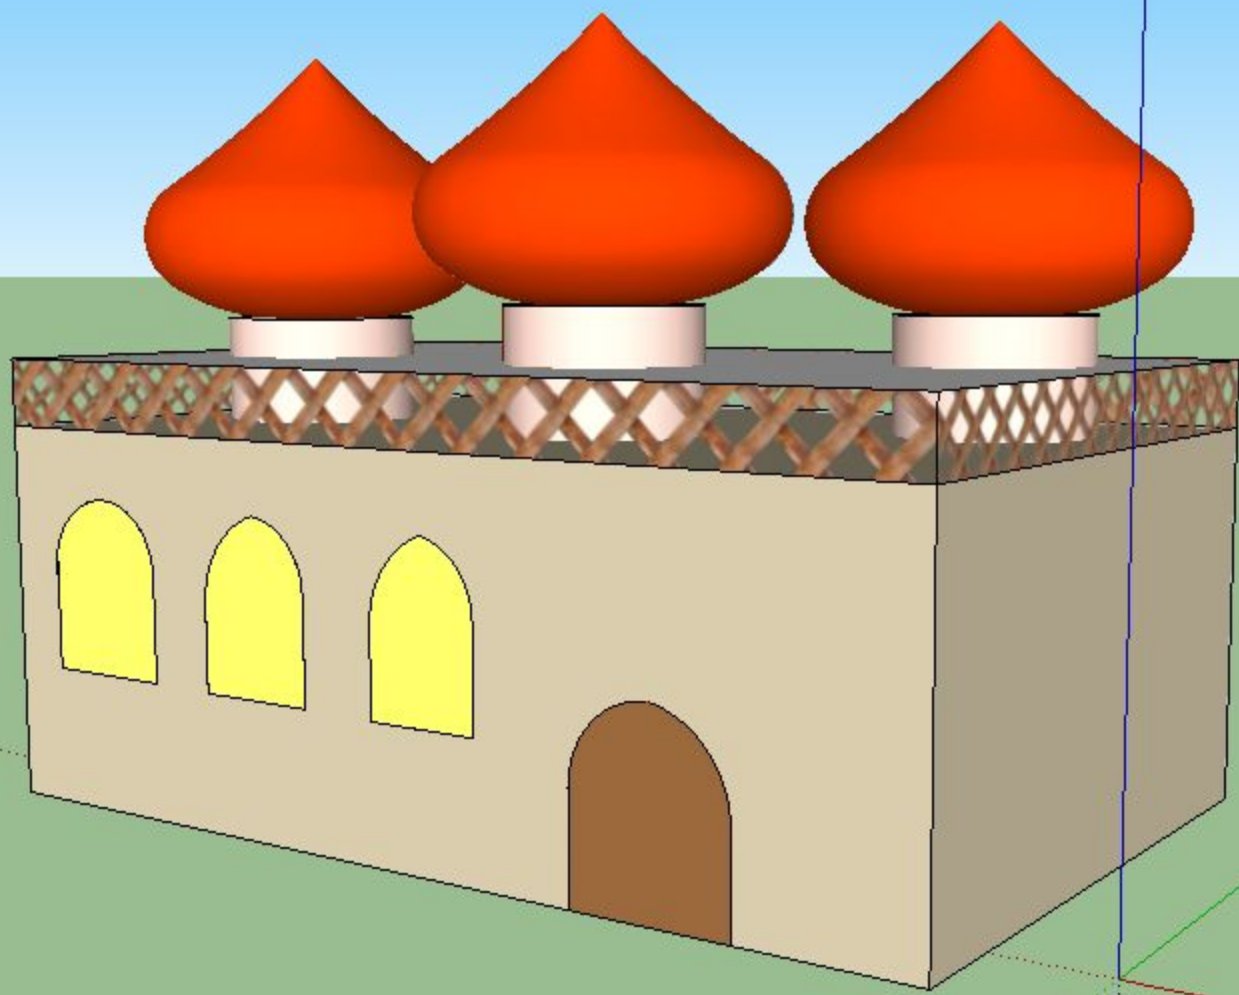

3D модели в программе
SketchUp

Скачать программу по
ссылке <https://yadi.sk/d/5H6JOW67kmuba>

Видеоурок <https://yadi.sk/i/IpZGoyUjmqPDAw>

Работы с уроков

Здания города Березники

ДВОРЕЦ ПИОНЕРОВ

 ДВОРЕЦ

ДЕТСКОГО
(ЮНОШЕСКОГО)

РОДСТВЕННЫЕ МОДЕЛИ

Арка Главного штаба

Глебов улыбнулся

ИНФОРМАЦИЯ О МОДЕЛИ

Материалы	51
Полигоны	7 916
размер файла	3 МБ
дата изменения	7.4.2014
Слои	2
единица измерения	метр
Границы	258 x 359 x 114
Расстояние от источника	47,7