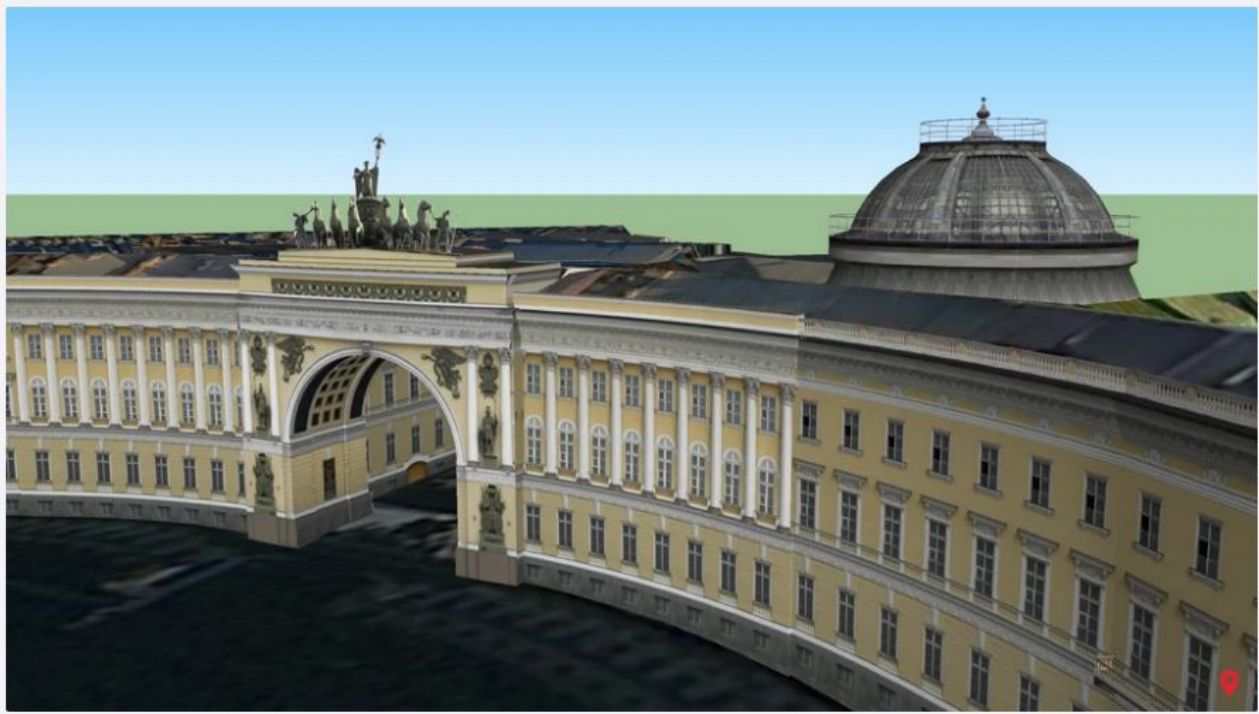

Египетские ворота

Глебовмд

ИНФОРМАЦИЯ О МОДЕЛИ

Материалы	33
Полигоны	6 620
размер файла	4 МБ
дата изменения	21.3.2014
Слои	3
единица измерения	метр
Границы	335 x 393 x 44
Расстояние от источника	18,5

РОДСТВЕННЫЕ МОДЕЛИ