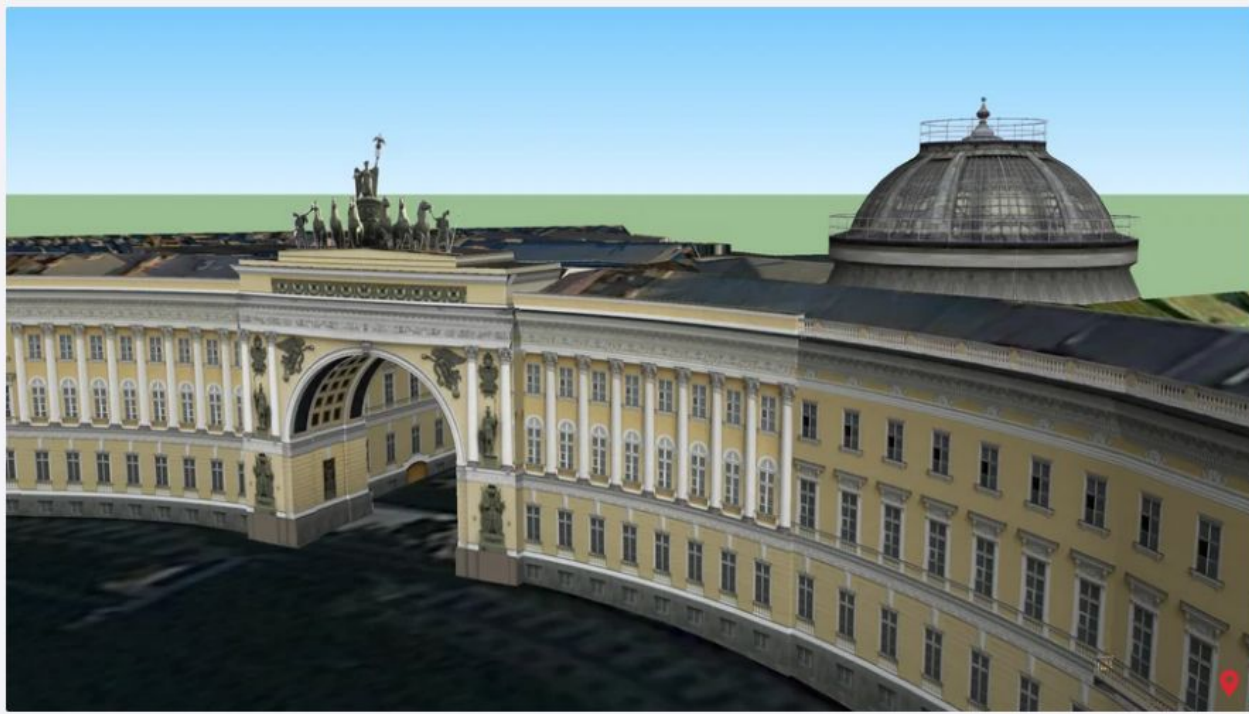

Египетские ворота

Глебовмд

ИНФОРМАЦИЯ О МОДЕЛИ

Материалы	33
Полигоны	6 620
размер файла	4 МБ
дата изменения	21.3.2014
Слои	3
единица измерения	метр
Границы	335 x 393 x 44
Расстояние от источника	18,5

РОДСТВЕННЫЕ МОДЕЛИ