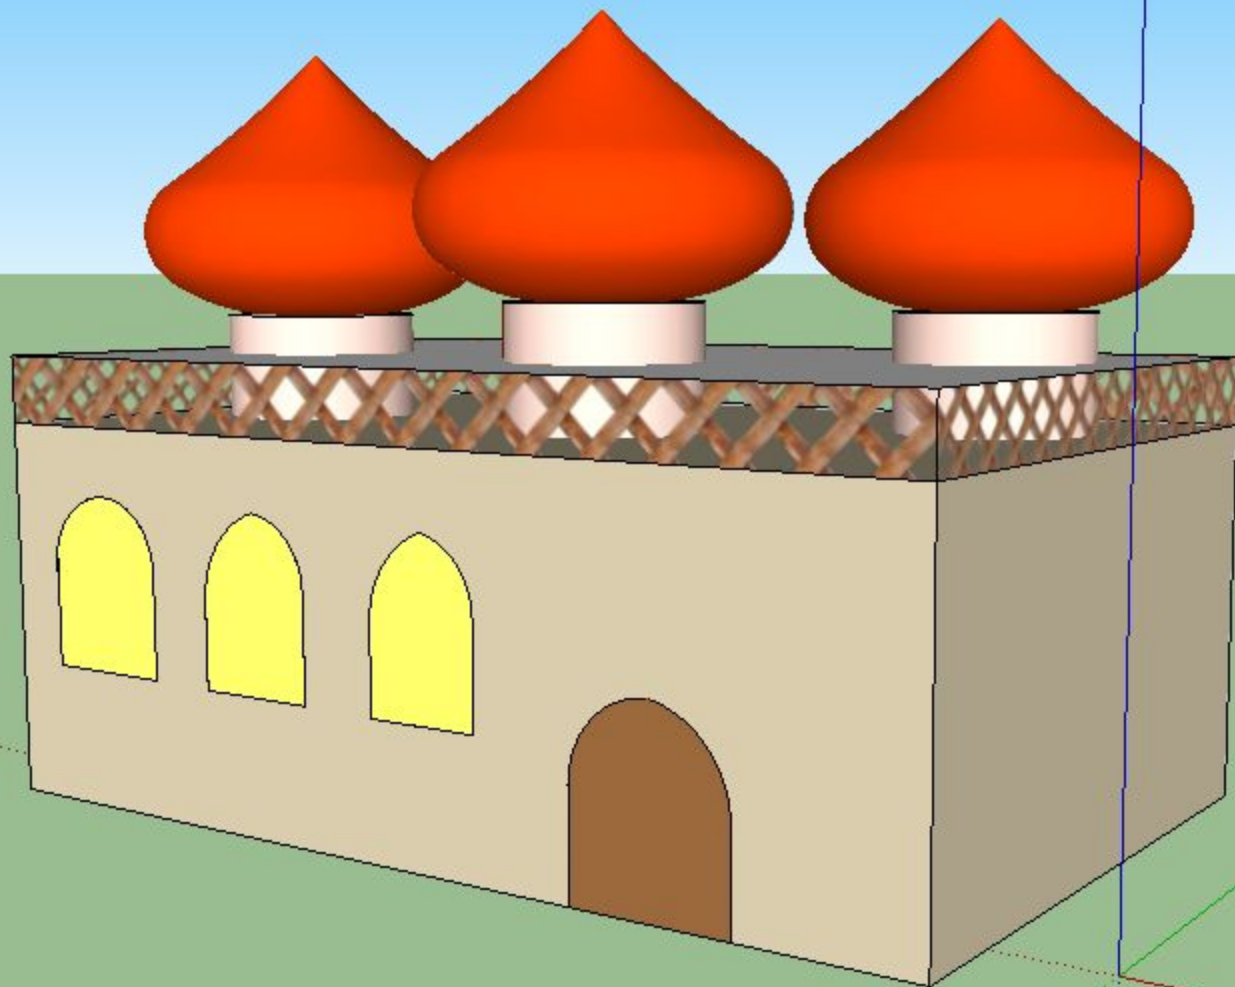

3D модели в программе
SketchUp

Скачать программу по
ссылке <https://yadi.sk/d/5H6JOW67kmuba>

Видеоурок <https://yadi.sk/i/IpZGoyUjmqPDAw>

Работы с уроков

Здания города Березники

ДВОРЕЦ ПИОНЕРОВ

 ДВОРЕЦ

ДЕТСКОГО
(ЮНОШЕСКОГО)

РОДСТВЕННЫЕ МОДЕЛИ

Арка Главного штаба

Глебов улыбнулся

ИНФОРМАЦИЯ О МОДЕЛИ

Материалы	51
Полигоны	7 916
размер файла	3 МБ
дата изменения	7.4.2014
Слои	2
единица измерения	метр
Границы	258 x 359 x 114
Расстояние от источника	47,7