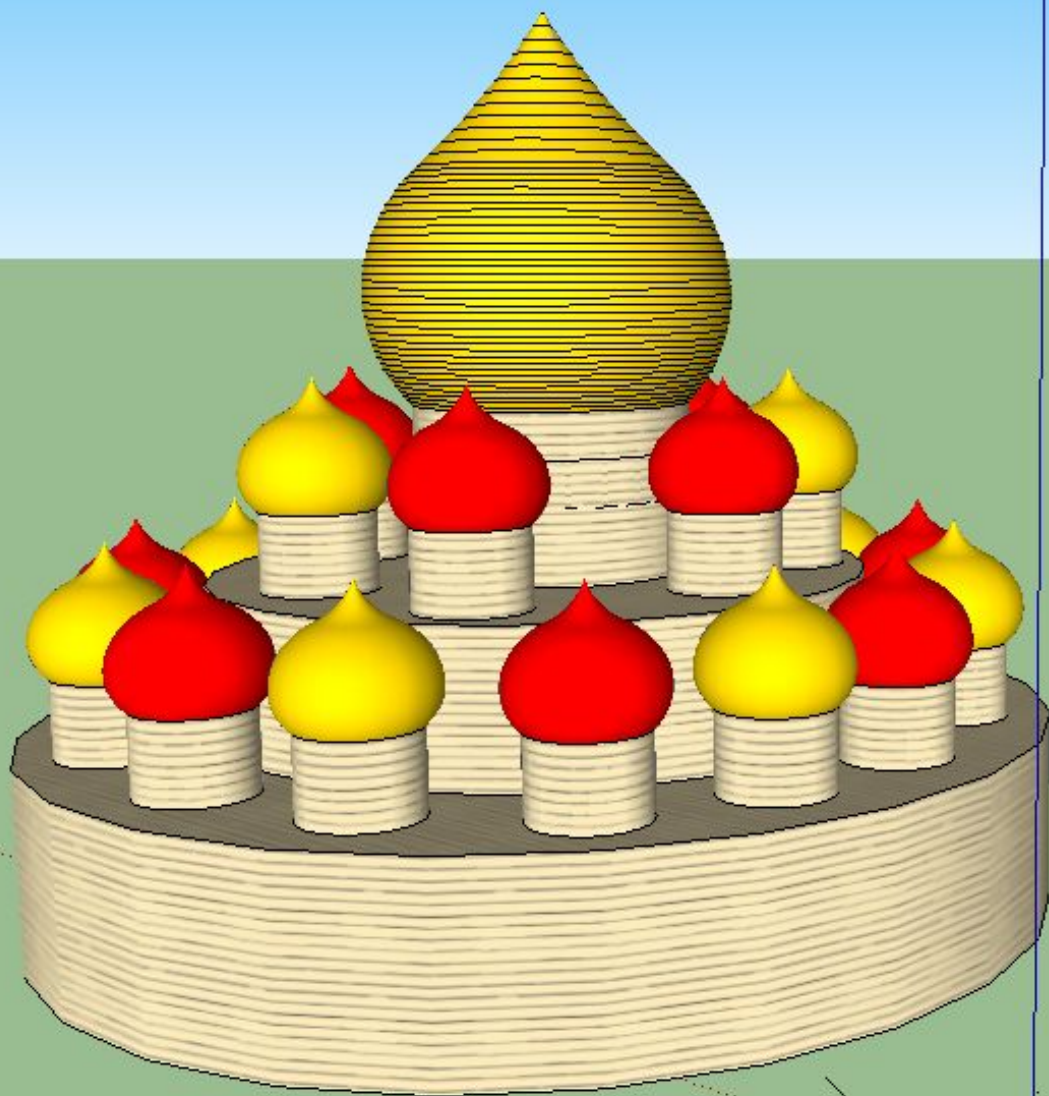

3D модели в программе
SketchUp

Скачать программу по
ссылке <https://yadi.sk/d/5H6JOW67kmuba>

Видеоурок <https://yadi.sk/i/IpZGoyUjmqPDAw>

Работы с уроков

Здания города Березники

ДВОРЕЦ ПИОНЕРОВ

 ДВОРЕЦ

ДЕТСКОГО
(ЮНОШЕСКОГО)

RELATED MODELS

Египетские ворота

Глебовмд

ИНФОРМАЦИЯ О МОДЕЛИ

Материалы	33
Полигоны	6 620
размер файла	4 МБ
дата изменения	21.3.2014
Слои	3
единица измерения	метр
Границы	335 x 393 x 44
Расстояние от источника	18,5

РОДСТВЕННЫЕ МОДЕЛИ

Арка Главного штаба

Глебов улыбнулся

ИНФОРМАЦИЯ О МОДЕЛИ

Материалы	51
Полигоны	7 916
размер файла	3 МБ
дата изменения	7.4.2014
Слои	2
единица измерения	метр
Границы	258 x 359 x 114
Расстояние от источника	47,7

Собор Александра Невского

Николай Семенов

ИНФОРМАЦИЯ О МОДЕЛИ

Материалы	33
Полигоны	1 149
размер файла	1 МБ
дата изменения	23.3.2014
Слои	3
единица измерения	метр
Границы	132 x 149 x 74
Расстояние от источника	33,9