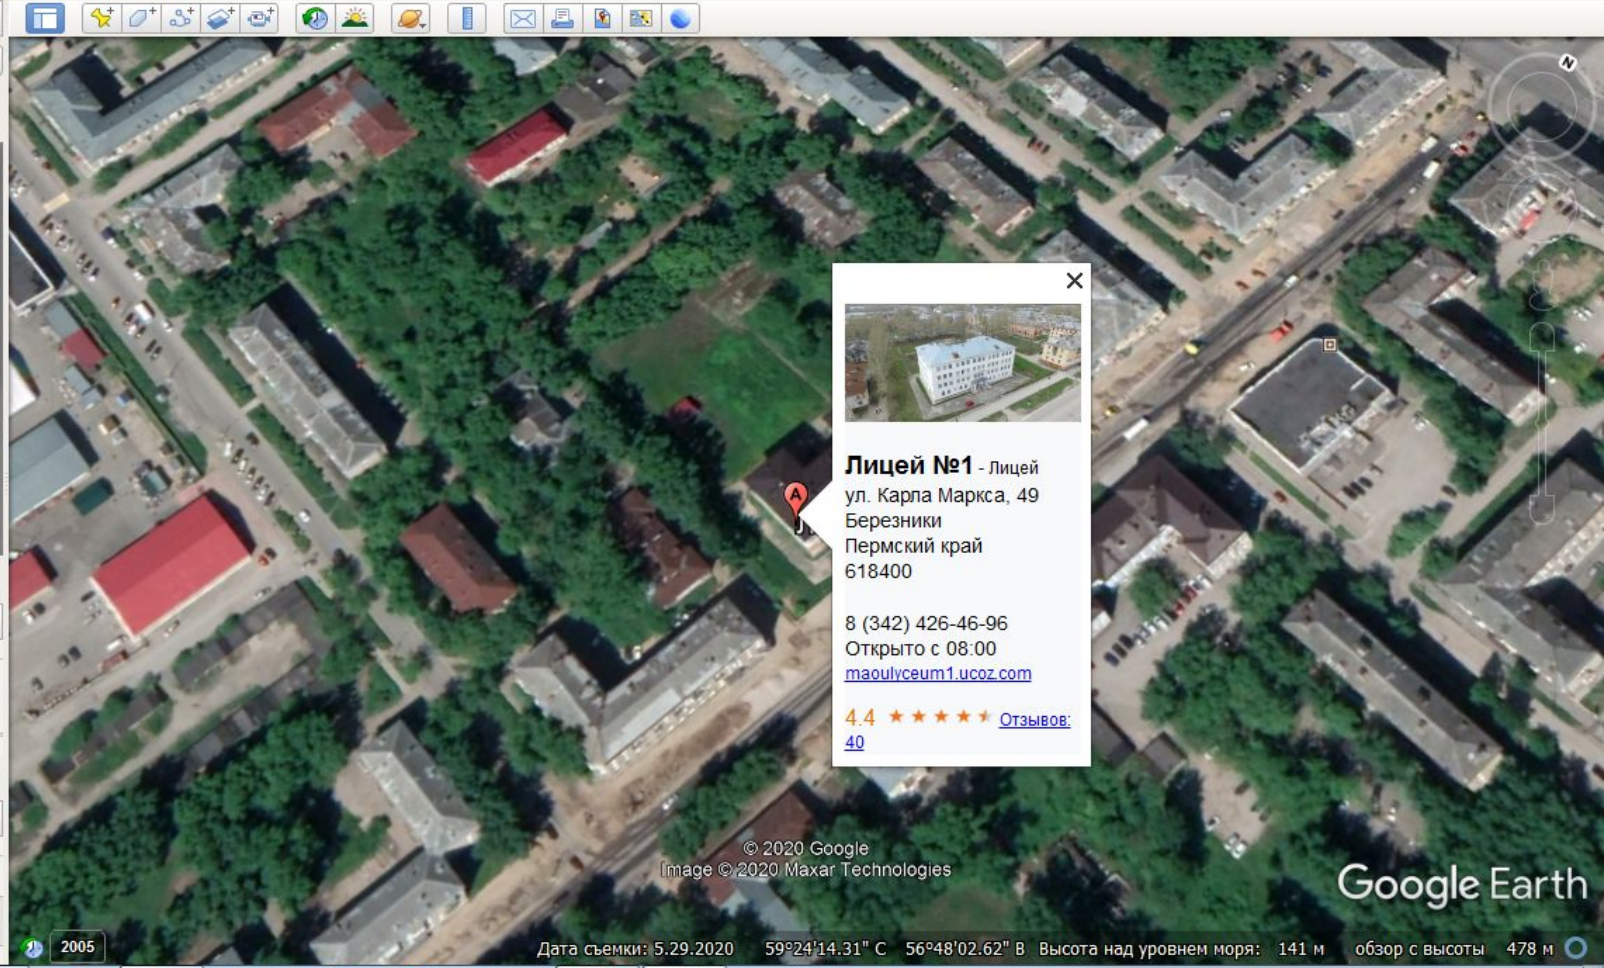

А Лицей №1
ул. Карла Маркса, 49,
Березники, Пермский край,
618400
8 (342) 426-46-96 -
maoulyceum1.ucoz.com
★★★★★ Отзывов: 40

Мои метки
Тур по достопримечатель
Убедитесь в том, что слой
"3D-здания" включен
Временные метки

Основная база данных
Уведомления
Границы и названия
Метки
Фотографии

Лицей №1 - Лицей
ул. Карла Маркса, 49
Березники
Пермский край
618400

8 (342) 426-46-96
Открыто с 08:00
maoulyceum1.ucoz.com

4.4 ★★★★★ Отзывов:
40