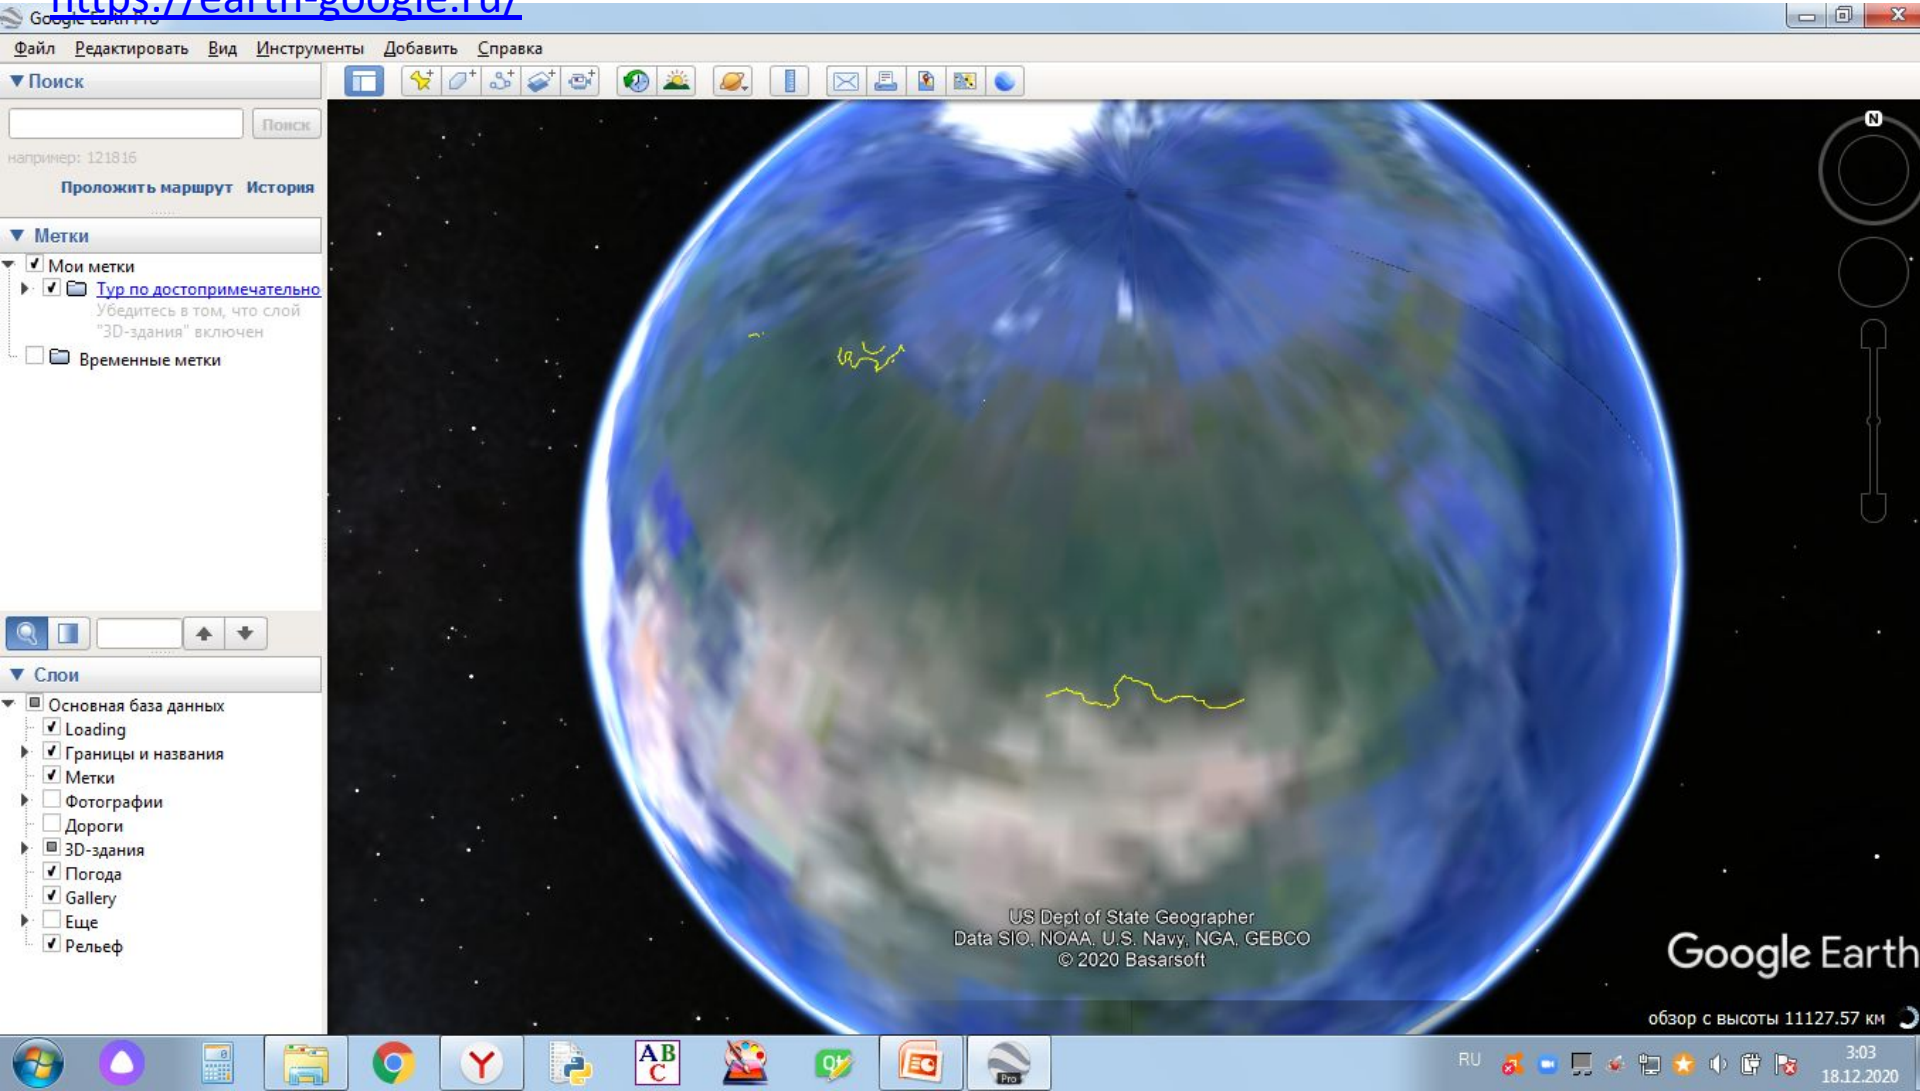

Скачать программу Гугл Планета Земля

<https://earth-google.ru/>