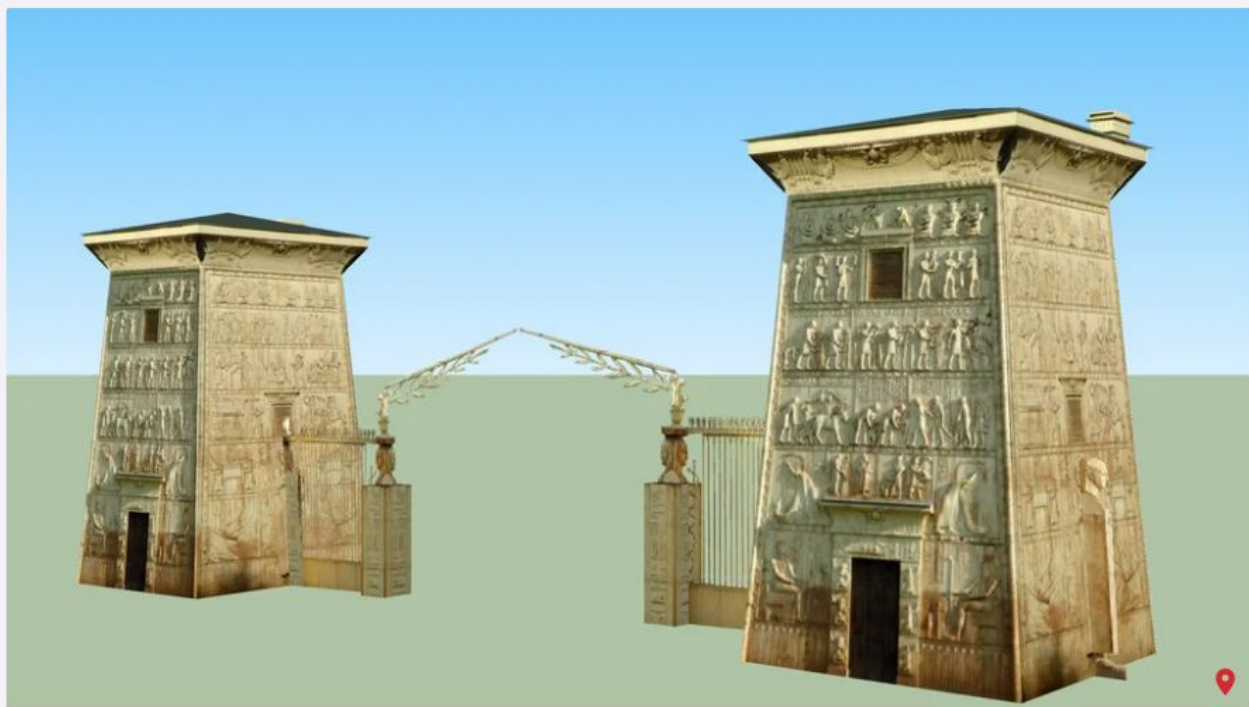

Glebovmd

MODEL INFO

Materials	12
Polygons	338
File Size	1MB
Modified Date	23.3.2014
Layers	3
Unit of Measure	meter
Bounds	86 x 119 x 15
Distance from Origin	5.4

RELATED MODELS