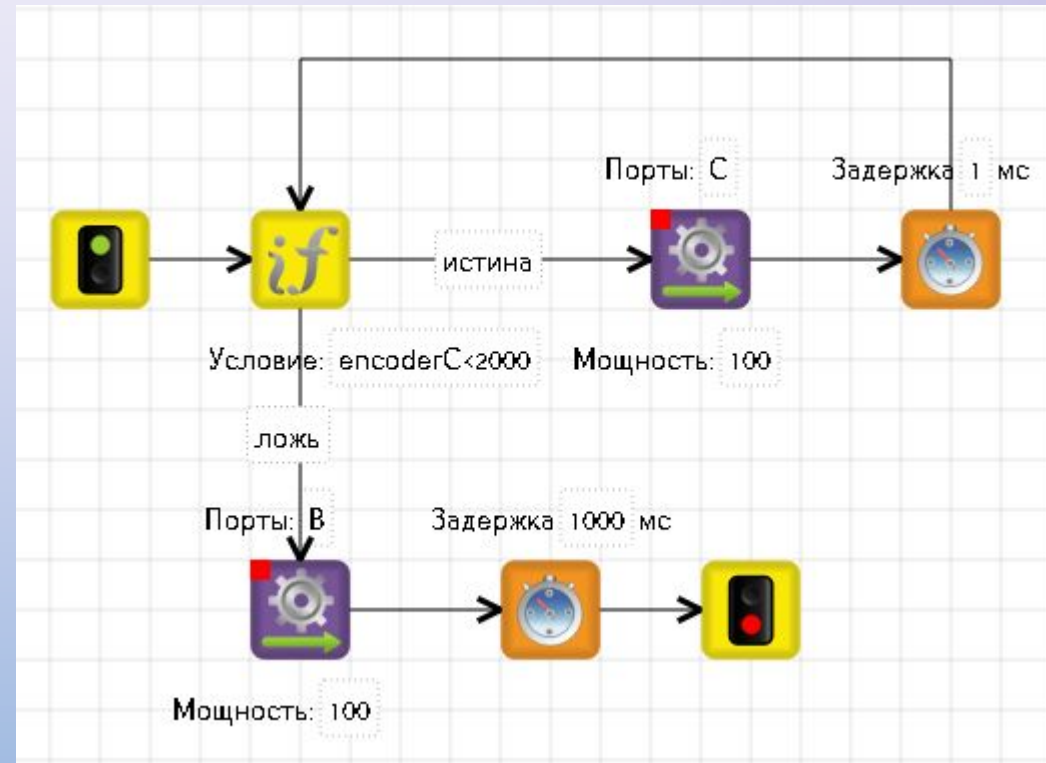

The background features a vertical gradient from light purple at the top to light blue at the bottom. Scattered across the surface are numerous water droplets of various sizes, each with a realistic 3D effect including highlights and shadows.

ВИДЫ ЦИКЛОВ

РЕАЛИЗАЦИЯ ИХ В ТРИК СТУДИО

ЦИКЛ БЕСКОНЕЧНЫЙ (БЕЗУСЛОВНЫЙ)

- БЛОК СХЕМА

- ПРИМЕР В ТРИК СТУДИИ

В этом случае конца у программы может не быть.

ЦИКЛ С ИТЕРАЦИЯМИ (ПОВТОРЕНИЕ)

- БЛОК-СХЕМА

- ПРИМЕР В ТРИК СТУДИИ

ЦИКЛ С ПРЕДУСЛОВИЕМ

- БЛОК-СХЕМА

- ПРИМЕР В ТРИК СТУДИИ

ЦИКЛ С ПОСТУСЛОВИЕМ

- БЛОК СХЕМА

- ПРИМЕР В ТРИК СТУДИИ