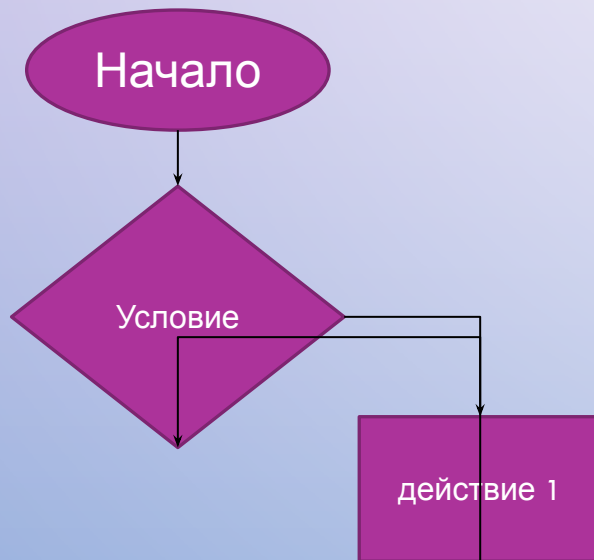

The background features a vertical gradient from light purple at the top to light blue at the bottom. Scattered across the surface are numerous water droplets of various sizes, each with a realistic 3D effect including highlights and shadows.

ВИДЫ ЦИКЛОВ

РЕАЛИЗАЦИЯ ИХ В ТРИК СТУДИО

ЦИКЛ БЕСКОНЕЧНЫЙ (БЕЗУСЛОВНЫЙ)

- БЛОК СХЕМА

- ПРИМЕР В ТРИК СТУДИИ

В этом случае конца у программы может не быть.

ЦИКЛ С ИТЕРАЦИЯМИ (ПОВТОРЕНИЕ)

- БЛОК-СХЕМА

- ПРИМЕР В ТРИК СТУДИИ

ЦИКЛ С ПРЕДУСЛОВИЕМ

- БЛОК-СХЕМА

- ПРИМЕР В ТРИК СТУДИИ

ЦИКЛ С ПОСТУСЛОВИЕМ

- БЛОК СХЕМА

- ПРИМЕР В ТРИК СТУДИИ