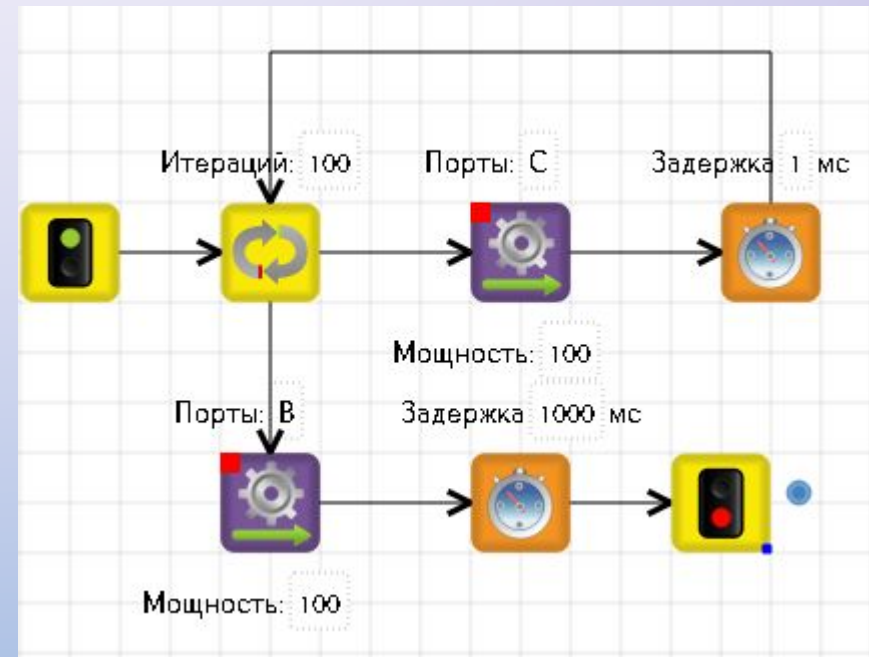

The background features a vertical gradient from light purple at the top to light blue at the bottom. Scattered across the surface are numerous water droplets of various sizes, each with a realistic 3D effect including highlights and shadows.

ВИДЫ ЦИКЛОВ

РЕАЛИЗАЦИЯ ИХ В ТРИК СТУДИО

ЦИКЛ БЕСКОНЕЧНЫЙ (БЕЗУСЛОВНЫЙ)

- БЛОК СХЕМА

- ПРИМЕР В ТРИК СТУДИИ

В этом случае конца у программы может не быть.

ЦИКЛ С ИТЕРАЦИЯМИ (ПОВТОРЕНИЕ)

- БЛОК-СХЕМА

- ПРИМЕР В ТРИК СТУДИИ

ЦИКЛ С ПРЕДУСЛОВИЕМ

- БЛОК-СХЕМА

- ПРИМЕР В ТРИК СТУДИИ

ЦИКЛ С ПОСТУСЛОВИЕМ

- БЛОК СХЕМА

- ПРИМЕР В ТРИК СТУДИИ