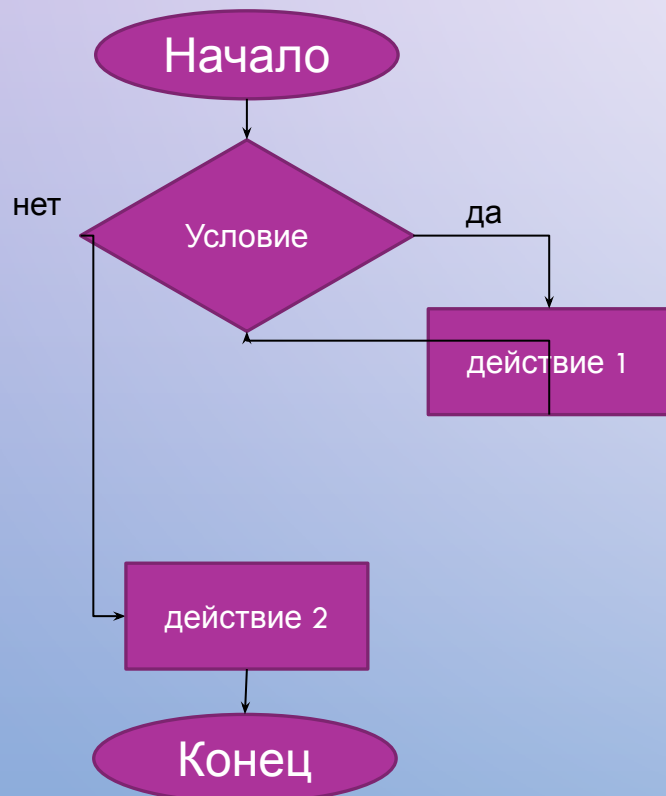

The background features a vertical gradient from light purple at the top to light blue at the bottom. Scattered across the surface are numerous water droplets of various sizes, each with a realistic 3D effect including highlights and shadows.

ВИДЫ ЦИКЛОВ

РЕАЛИЗАЦИЯ ИХ В ТРИК СТУДИО

ЦИКЛ БЕСКОНЕЧНЫЙ (БЕЗУСЛОВНЫЙ)

- БЛОК СХЕМА

- ПРИМЕР В ТРИК СТУДИИ

В этом случае конца у программы может не быть.

ЦИКЛ С ИТЕРАЦИЯМИ (ПОВТОРЕНИЕ)

- БЛОК-СХЕМА

- ПРИМЕР В ТРИК СТУДИИ

ЦИКЛ С ПРЕДУСЛОВИЕМ

- БЛОК-СХЕМА

- ПРИМЕР В ТРИК СТУДИИ

ЦИКЛ С ПОСТУСЛОВИЕМ

- БЛОК СХЕМА

- ПРИМЕР В ТРИК СТУДИИ