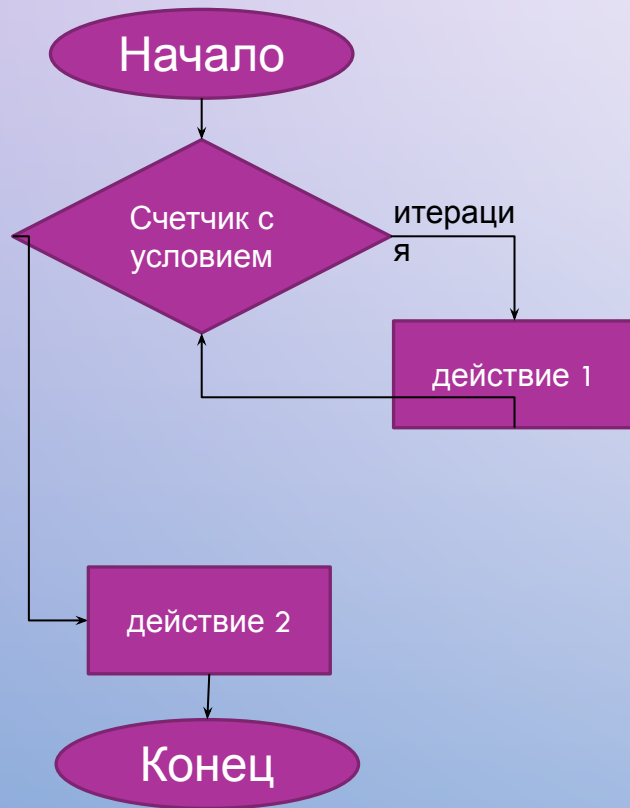

The background features a vertical gradient from light purple at the top to light blue at the bottom. Scattered across the surface are numerous water droplets of various sizes, each with a realistic 3D effect including highlights and shadows.

ВИДЫ ЦИКЛОВ

РЕАЛИЗАЦИЯ ИХ В ТРИК СТУДИО

ЦИКЛ БЕСКОНЕЧНЫЙ (БЕЗУСЛОВНЫЙ)

- БЛОК СХЕМА

- ПРИМЕР В ТРИК СТУДИИ

В этом случае конца у программы может не быть.

ЦИКЛ С ИТЕРАЦИЯМИ (ПОВТОРЕНИЕ)

- БЛОК-СХЕМА

- ПРИМЕР В ТРИК СТУДИИ

ЦИКЛ С ПРЕДУСЛОВИЕМ

- БЛОК-СХЕМА

- ПРИМЕР В ТРИК СТУДИИ

ЦИКЛ С ПОСТУСЛОВИЕМ

- БЛОК СХЕМА

- ПРИМЕР В ТРИК СТУДИИ