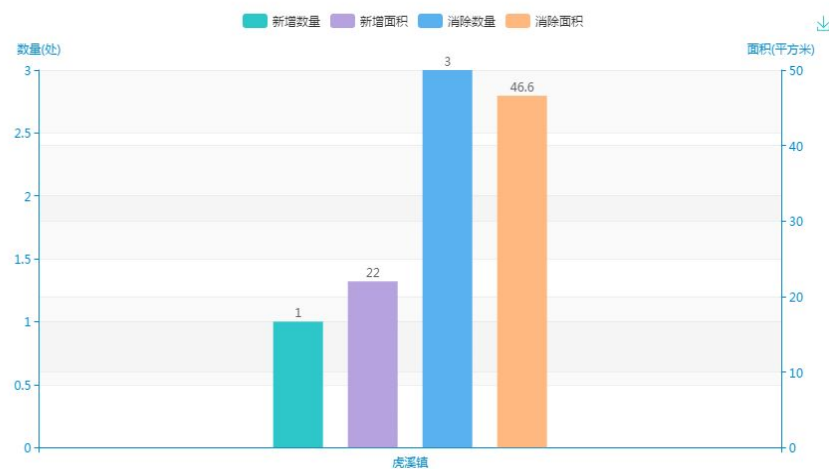

五、违法建筑统计

违法建筑统计包括：整治总量分析、经办人工作情况和新增/存量分析三部分。

整治总量分析：

街道 处置年度 处置人

街道 查询时间

虎溪镇 2017-09-01 2017-09-21 查询

经办人工作情况

数据导出

街道	新增违法建筑		存量违法建筑	
	新增数量	新增面积(平方米)	消除数量	消除面积(平方米)
1 虎溪镇	1	22	3	46.6
2 汇总	1	22	3	46.6

新增/存量分析：