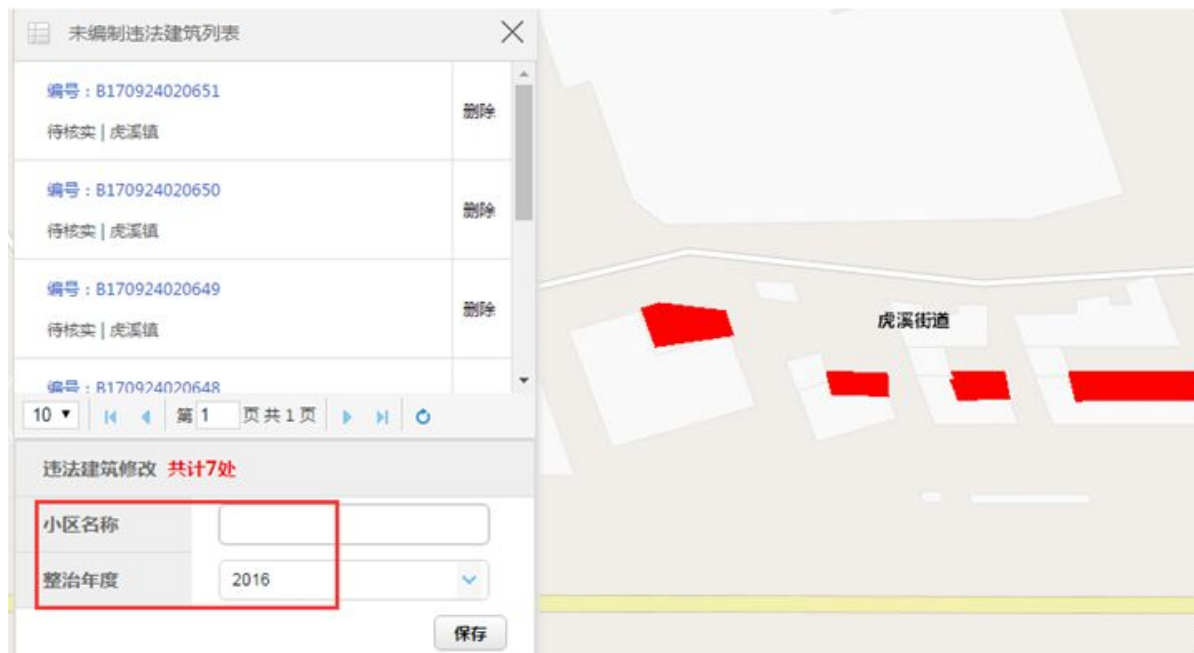

四、违法建筑管理

(二) 整治计划编制

1、整治计划编制——所有角色功能