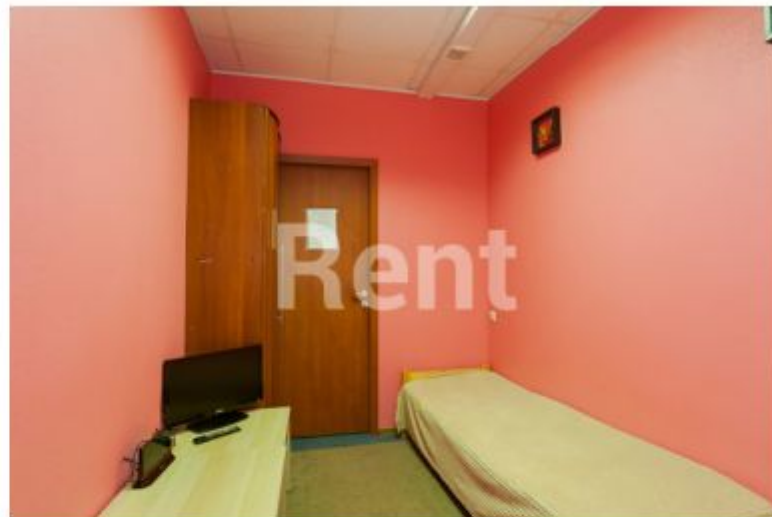

PARADISE ESTATE

история хорошей жизни начинается с нас

+79218940260

Синопская набережная 64 п.10