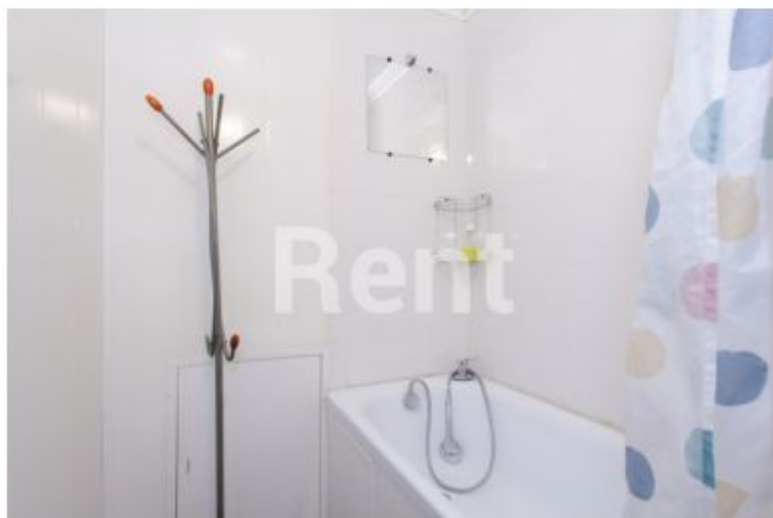

PARADISE ESTATE

история хорошей жизни начинается с нас

+79218940260

Синопская набережная 64 п.10