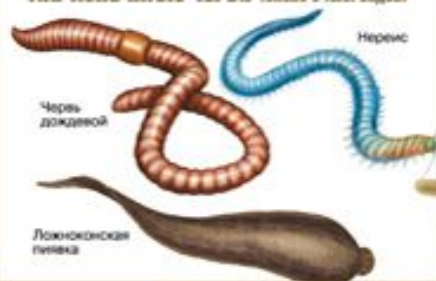

ТИП КОЛЬЧАТЫЕ ЧЕРВИ (около 9 тыс. видов)