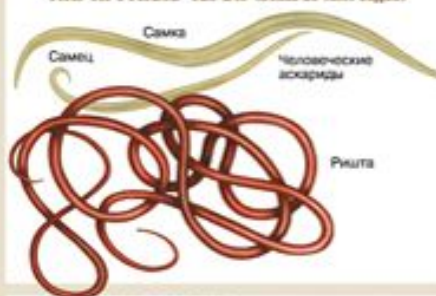

ТАБЛИЦЫ ПО ЗООЛОГИИ

Таблицы по зоологии в электронном виде для работы на уроке.

СИСТЕМАТИКА БЕСПОЗВОНОЧНЫХ ЖИВОТНЫХ

ТИП ГУБКИ (около 2 тыс. видов)

ТИП КИШЕЧНОПОЛОСТНЫЕ (около 9 тыс. видов)

ТИП ПЛОСКИЕ ЧЕРВИ (около 25 тыс. видов)

ТИП КРУГЛЫЕ ЧЕРВИ (более 29 тыс. видов)

ТИП КОЛЬЧАТЫЕ ЧЕРВИ (около 9 тыс. видов)

ТИП МОЛЛЮСКИ (около 120 тыс. видов)

ТИП ЧЛЕНИСТОНОГИЕ (около 1,5 млн видов)

ТИП ИГЛОКОЖНЫЕ (более 9 тыс. видов)

СИСТЕМАТИКА ПОЗВОНОЧНЫХ ЖИВОТНЫХ

ТИП ХОРДОВЫЕ. ПОДТИП ПОЗВОНОЧНЫЕ, ИЛИ ЧЕРЕПНЫЕ (БОЛЕЕ 40 ТЫС. ВИДОВ)

ПЕРВИЧНОВОДНЫЕ ЖИВОТНЫЕ (АНАМИНИ)

КЛАСС КРУГЛОРОТЫЕ
(Около 45 видов)

КЛАСС ХРЯЩЕВЫЕ РЫБЫ
(Около 600 видов)

КЛАСС КОСТНЫЕ РЫБЫ
(Более 20 тыс. видов)