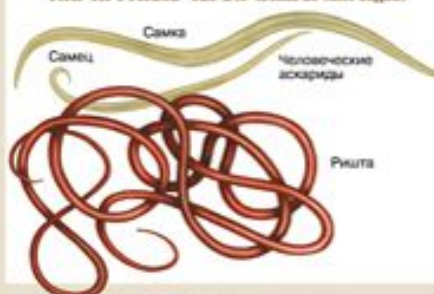

ТАБЛИЦЫ ПО ЗООЛОГИИ

Таблицы по зоологии в электронном виде для работы на уроке.

ОСНОВНЫЕ ОТРЯДЫ СОВРЕМЕННЫХ ПЛАЦЕНТАРНЫХ МЛЕКОПИТАЮЩИХ (РОДОСЛОВНОЕ ДРЕВО, ПО РОМЕРУ)

СИСТЕМАТИКА БЕСПОЗВОНОЧНЫХ ЖИВОТНЫХ

ТИП ГУБКИ (около 2 тыс. видов)

ТИП КИШЕЧНОПОЛОСТНЫЕ (около 9 тыс. видов)

ТИП ПЛОСКИЕ ЧЕРВИ (около 25 тыс. видов)

ТИП КРУГЛЫЕ ЧЕРВИ (более 29 тыс. видов)

ТИП КОЛЬЧАТЫЕ ЧЕРВИ (около 9 тыс. видов)

ТИП МОЛЛЮСКИ (около 120 тыс. видов)

ТИП ЧЛЕНИСТОНОГИЕ (около 1,5 млн видов)

ТИП ИГЛОКОЖНЫЕ (более 9 тыс. видов)

СИСТЕМАТИКА ПОЗВОНОЧНЫХ ЖИВОТНЫХ

ТИП ХОРДОВЫЕ. ПОДТИП ПОЗВОНОЧНЫЕ, ИЛИ ЧЕРЕПНЫЕ (БОЛЕЕ 40 ТЫС. ВИДОВ)

ПЕРВИЧНОВОДНЫЕ ЖИВОТНЫЕ (АНАМИНИ)

КЛАСС КРУГЛОРОТЫЕ
(Около 45 видов)