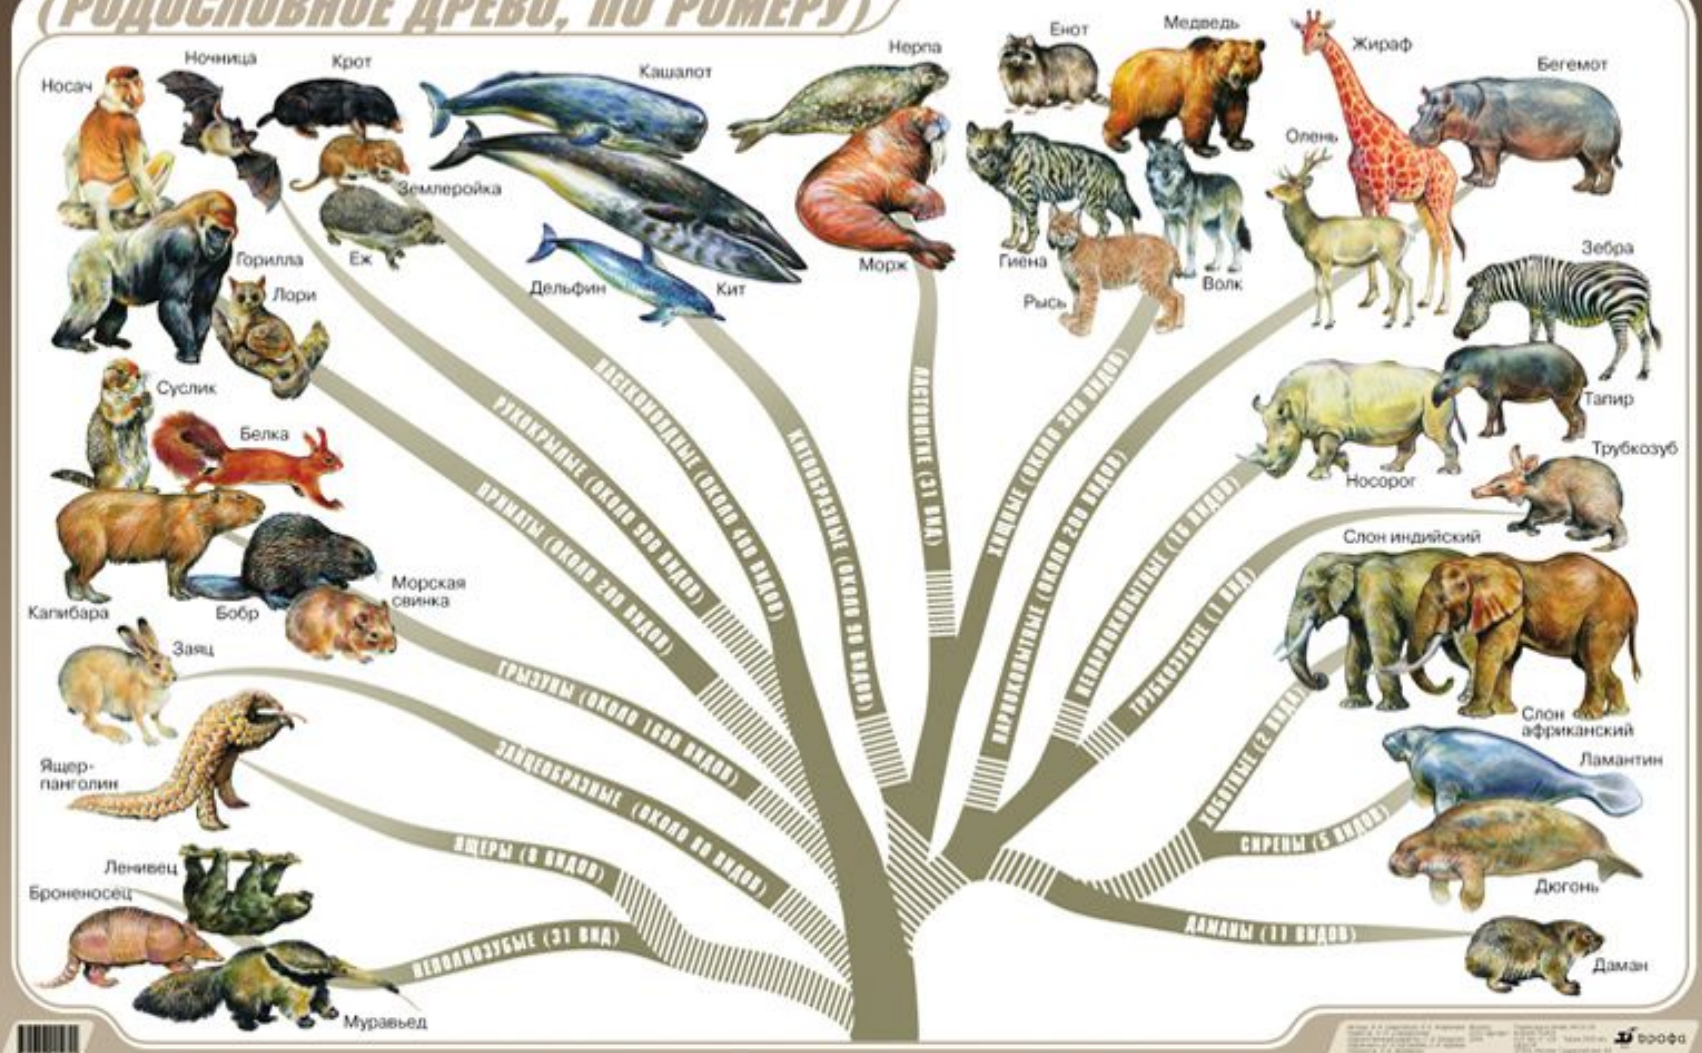

ТАБЛИЦЫ ПО ЗООЛОГИИ

Таблицы по зоологии в электронном виде для работы на уроке.

ОСНОВНЫЕ ОТРЯДЫ СОВРЕМЕННЫХ ПЛАЦЕНТАРНЫХ МЛЕКОПИТАЮЩИХ (РОДОСЛОВНОЕ ДРЕВО, ПО РОМЕРУ)

СИСТЕМАТИКА БЕСПОЗВОНОЧНЫХ ЖИВОТНЫХ

ТИП ГУБКИ (около 2 тыс. видов)

ТИП КИШЕЧНОПОЛОСТНЫЕ (около 9 тыс. видов)

ТИП ПЛОСКИЕ ЧЕРВИ (около 25 тыс. видов)

ТИП КРУГЛЫЕ ЧЕРВИ (более 29 тыс. видов)

ТИП КОЛЬЧАТЫЕ ЧЕРВИ (около 9 тыс. видов)

ТИП МОЛЛЮСКИ (около 120 тыс. видов)

ТИП ЧЛЕНИСТОНОГИЕ (около 1,5 млн видов)

ТИП ИГЛОКОЖНЫЕ (более 9 тыс. видов)

СИСТЕМАТИКА ПОЗВОНОЧНЫХ ЖИВОТНЫХ

ТИП ХОРДОВЫЕ. ПОДТИП ПОЗВОНОЧНЫЕ, ИЛИ ЧЕРЕПНЫЕ (БОЛЕЕ 40 ТЫС. ВИДОВ)

ПЕРВИЧНОВОДНЫЕ ЖИВОТНЫЕ (АНАМИНИ)

КЛАСС КРУГЛОРОТЫЕ
(Около 45 видов)

КЛАСС ПТИЦЫ
(Около 9 тыс. видов)

КЛАСС МЛЕКОПИТАЮЩИЕ
(Около 4 тыс. видов)

Музей имени П. П. Семенова-Тянь-Шанского
Институт биологии им. К. А. Тимирязева
Институт зоологии им. И. И. Шубина
Институт зоологии им. Н. С. Павлинова
Институт зоологии им. А. Н. Сеченова
Институт зоологии им. А. П. Слоницкого
Институт зоологии им. В. И. Сперанского
Институт зоологии им. Г. М. Сухомлинова
Институт зоологии им. Д. П. Павлова
Институт зоологии им. Е. А. Мухоморова
Институт зоологии им. З. П. Давыдова
Институт зоологии им. И. П. Павлова
Институт зоологии им. К. П. Боровитова
Институт зоологии им. Л. П. Савицкого
Институт зоологии им. М. П. Павлинова
Институт зоологии им. Н. П. Павлова
Институт зоологии им. О. П. Павлова
Институт зоологии им. П. П. Павлова
Институт зоологии им. Р. П. Павлова
Институт зоологии им. С. П. Павлова
Институт зоологии им. Т. П. Павлова
Институт зоологии им. У. П. Павлова
Институт зоологии им. Ф. П. Павлова
Институт зоологии им. Х. П. Павлова
Институт зоологии им. Ц. П. Павлова
Институт зоологии им. Ч. П. Павлова
Институт зоологии им. Ш. П. Павлова
Институт зоологии им. Щ. П. Павлова
Институт зоологии им. Ъ. П. Павлова
Институт зоологии им. Ы. П. Павлова
Институт зоологии им. Ъ. П. Павлова
Институт зоологии им. Ы. П. Павлова