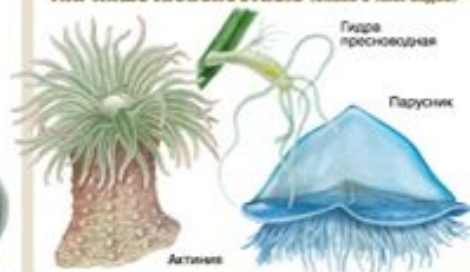

ТАБЛИЦЫ ПО ЗООЛОГИИ

Таблицы по зоологии в электронном виде для работы на уроке.

СИСТЕМАТИКА БЕСПОЗВОНОЧНЫХ ЖИВОТНЫХ

ТИП ГУБКИ (около 2 тыс. видов)

ТИП КИШЕЧНОПОЛОСТНЫЕ (около 9 тыс. видов)

ТИП ПЛОСКИЕ ЧЕРВИ (около 25 тыс. видов)

ТИП КРУГЛЫЕ ЧЕРВИ (более 29 тыс. видов)

ТИП КОЛЬЧАТЫЕ ЧЕРВИ (около 9 тыс. видов)

ТИП МОЛЛЮСКИ (около 120 тыс. видов)

ТИП ЧЛЕНИСТОНОГИЕ (около 1,5 млн видов)

ТИП ИГЛОКОЖНЫЕ (более 9 тыс. видов)