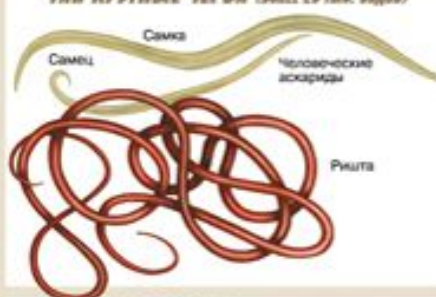

ТАБЛИЦЫ ПО ЗООЛОГИИ

Таблицы по зоологии в электронном виде для работы на уроке.

СИСТЕМАТИКА БЕСПОЗВОНОЧНЫХ ЖИВОТНЫХ

ТИП ГУБКИ (около 2 тыс. видов)

ТИП КИШЕЧНОПОЛОСТНЫЕ (около 9 тыс. видов)

ТИП ПЛОСКИЕ ЧЕРВИ (около 25 тыс. видов)

ТИП КРУГЛЫЕ ЧЕРВИ (более 29 тыс. видов)

ТИП КОЛЬЧАТЫЕ ЧЕРВИ (около 9 тыс. видов)

ТИП МОЛЛЮСКИ (около 120 тыс. видов)

ТИП ЧЛЕНИСТОНОГИЕ (около 1,5 млн видов)

ТИП ИГЛОКОЖНЫЕ (более 9 тыс. видов)