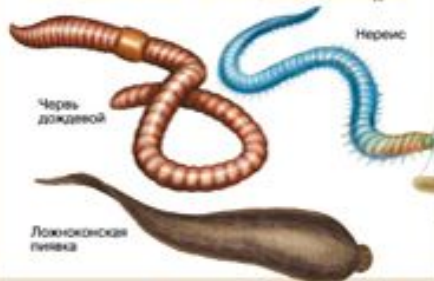

ТАБЛИЦЫ ПО ЗООЛОГИИ

Таблицы по зоологии в электронном виде для работы на уроке.

СИСТЕМАТИКА БЕСПОЗВОНОЧНЫХ ЖИВОТНЫХ

ТИП ГУБКИ (около 2 тыс. видов)

ТИП КИШЕЧНОПОЛОСТНЫЕ (около 9 тыс. видов)

ТИП ПЛОСКИЕ ЧЕРВИ (около 25 тыс. видов)

ТИП КРУГЛЫЕ ЧЕРВИ (более 29 тыс. видов)

ТИП КОЛЬЧАТЫЕ ЧЕРВИ (около 9 тыс. видов)

ТИП МОЛЛЮСКИ (около 120 тыс. видов)

ТИП ЧЛЕНИСТОНОГИЕ (около 1,5 млн видов)

ТИП ИГЛОКОЖНЫЕ (более 9 тыс. видов)

СИСТЕМАТИКА ПОЗВОНОЧНЫХ ЖИВОТНЫХ