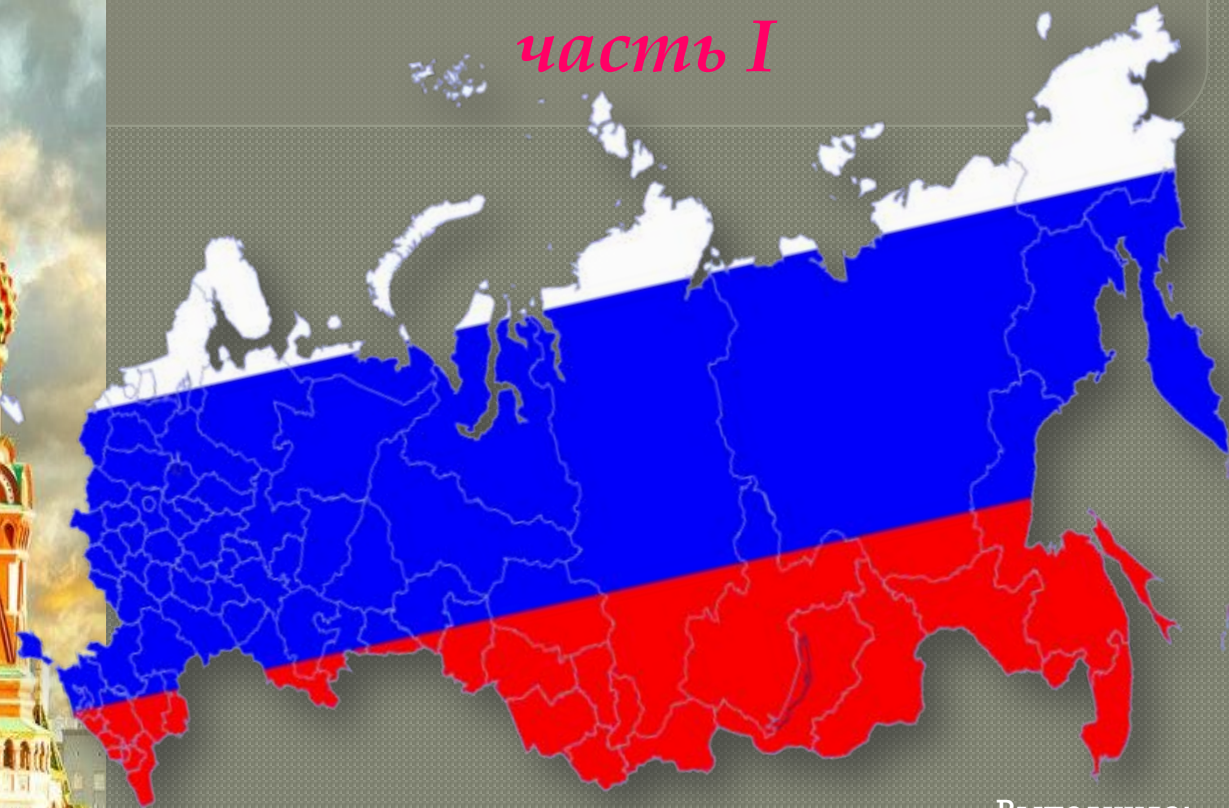

# РОССИЯ - ОГРОМНАЯ СТРАНА

*часть I*

Выполнила:  
Китова Татьяна  
Николаевна  
МБДОУ детский сад №  
29

Г. Кстово

Alt Ana-sim

Реки чьи глубоки, чисты  
И красивы берега?

Отвечайте без запинки – ( *Это Родина моя!* )

В нем живут медведь, лиса.

А в тайге есть даже тигры.  
( Это Родина моя!)

Где на севере морозном  
Льдом сверкают берега.

А на юге – море, солнце.  
( Это Родина моя!)

Где город города прекрасней,  
А всех важней из них Москва.  
Цвет флага – белый, синий, красный,  
( Это Родина моя!)