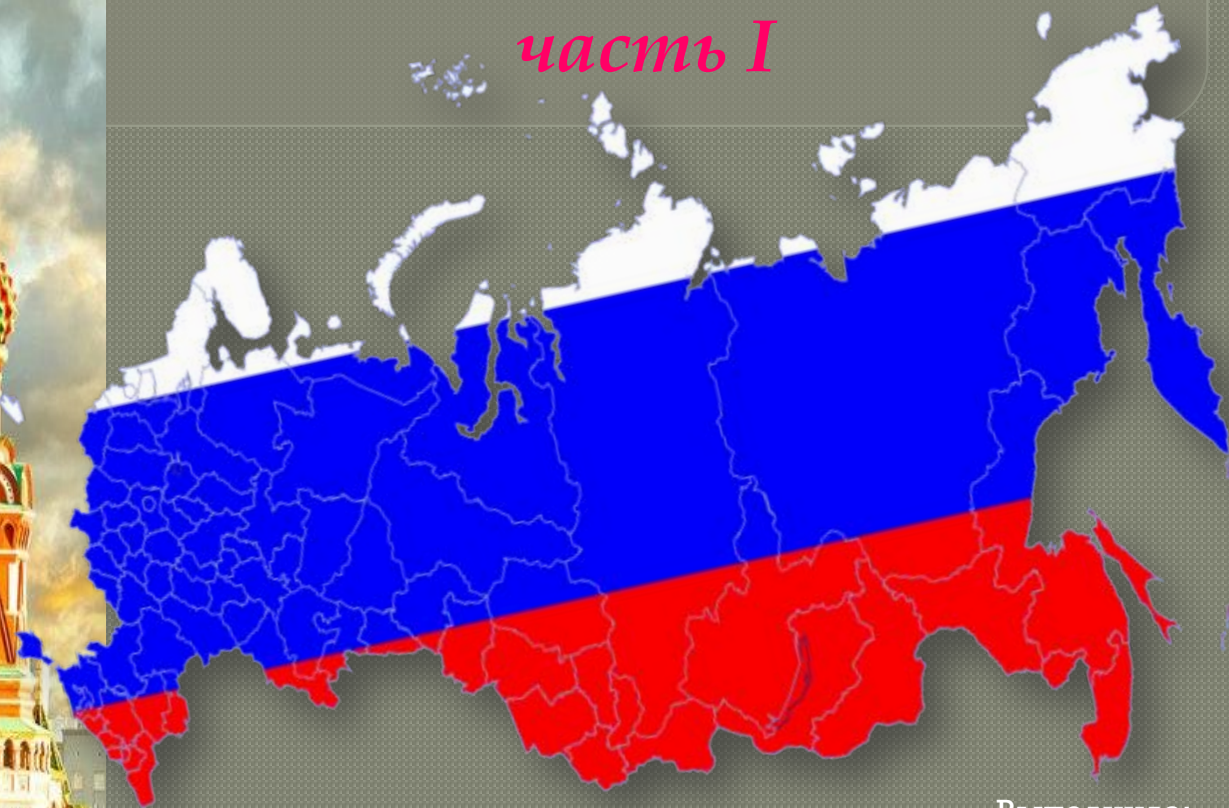

# РОССИЯ - ОГРОМНАЯ СТРАНА

*часть I*

Выполнила:  
Китова Татьяна  
Николаевна  
МБДОУ детский сад №  
29

Г. Кстово

Alt Ana-sim

Реки чьи глубоки, чисты  
И красивы берега?

Отвечайте без запинки – ( *Это Родина моя!* )

В нем живут медведь, лиса.

А в тайге есть даже тигры.  
( Это Родина моя!)

Где на севере морозном  
Льдом сверкают берега.

А на юге – море, солнце.  
( Это Родина моя! )

Где город города прекрасней,  
А всех важней из них Москва.  
Цвет флага – белый, синий, красный,  
( Это Родина моя!)