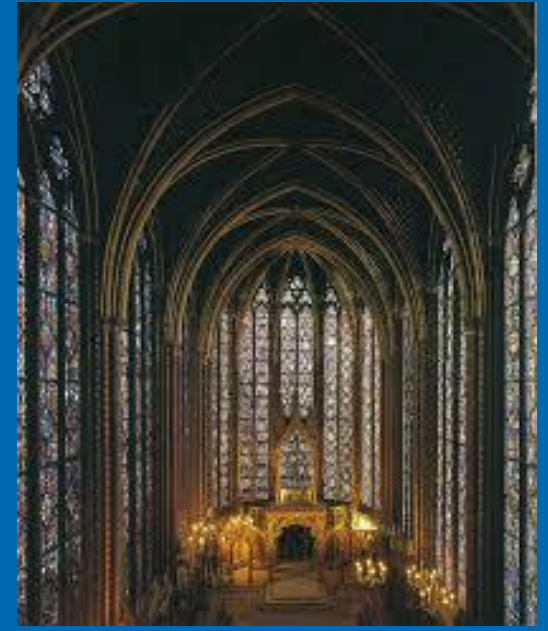

Архитектура Средневековья.

Романский стиль :

Вид внутри:

17484. P. Z. - SCHLOSS MANNHEIM, MANSTEIN, SAARLAND

Готический стиль:

Русская архитектура: