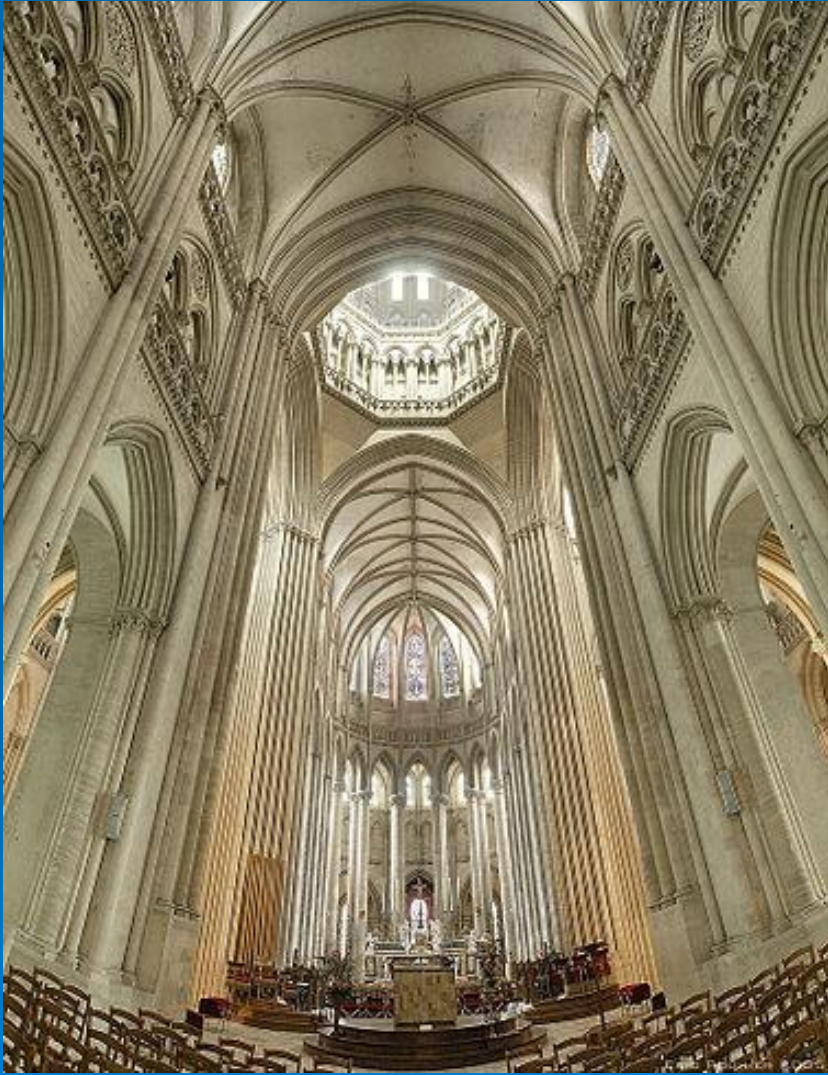

Архитектура Средневековья.

Романский стиль :

Вид внутри:

LOBZIKOV.RU
Суперкачественный контент

17484. P. Z. - SCHLOSS MANNINGEN

Готический стиль:

Русская архитектура: