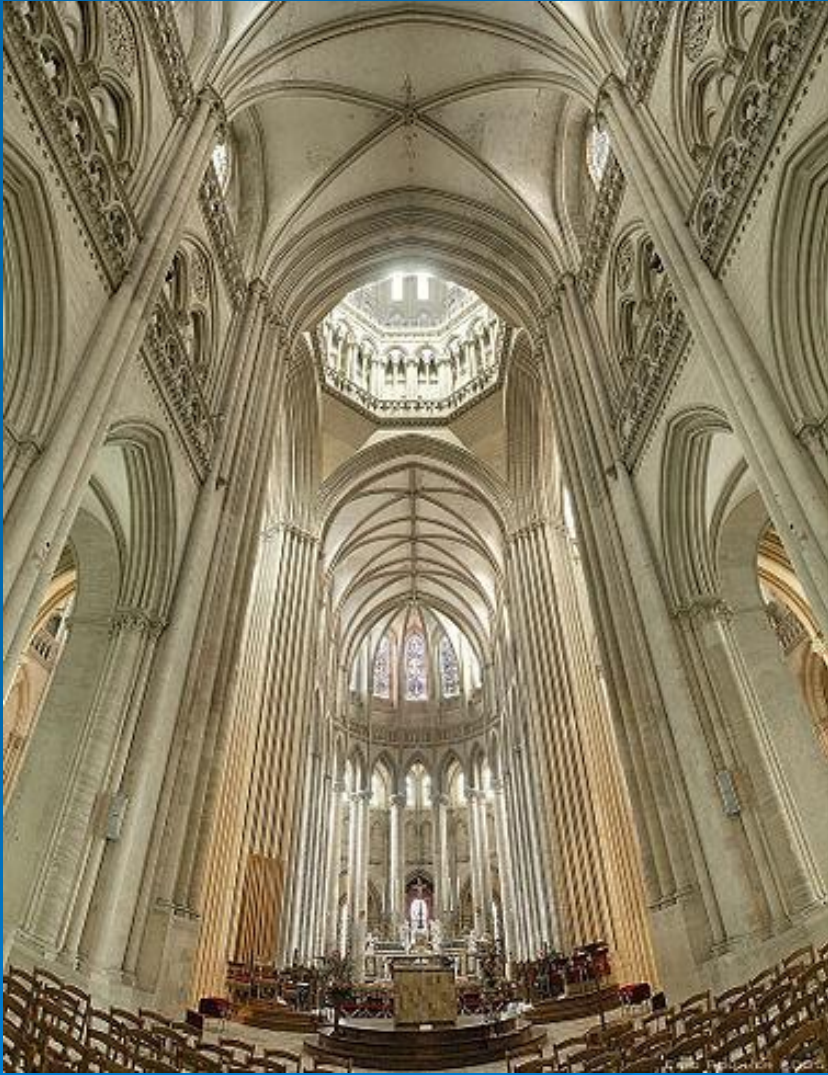

Архитектура Средневековья.

Романский стиль :

Вид внутри:

17484. P. Z. - SCHLOSS MANNHEIM, MANSTEIN, SAARLAND

Готический стиль:

Русская архитектура: