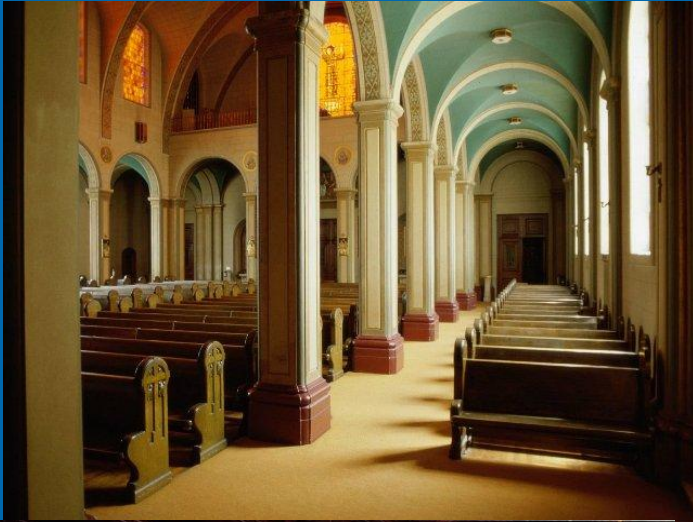

Архитектура Средневековья.

Романский стиль :

Вид внутри:

LOBZIKOV.RU
Суперкачественный контент

17484. P. Z. - SCHLOSS MANNINGEN

Готический стиль:

Русская архитектура: