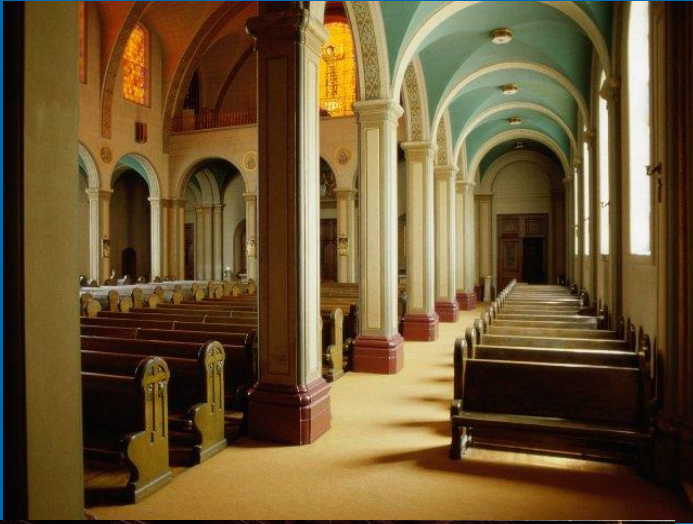

Архитектура Средневековья.

Романский стиль :

Вид внутри:

17484. P. Z. - SCHLOSS MANNHEIM, MANSTEIN, SAARLAND

Готический стиль:

Русская архитектура: