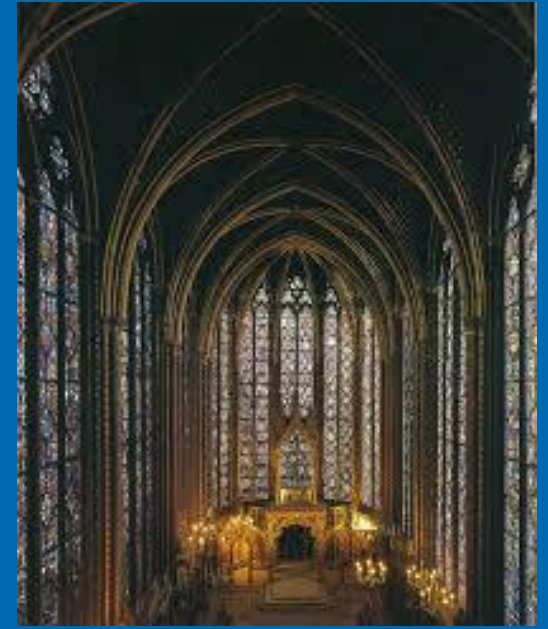

Архитектура Средневековья.

Романский стиль :

Вид внутри:

LOBZIKOV.RU
Суперкачественный контент

17484. P. Z. - SCHLOSS MANNINGEN

Готический стиль:

Русская архитектура: