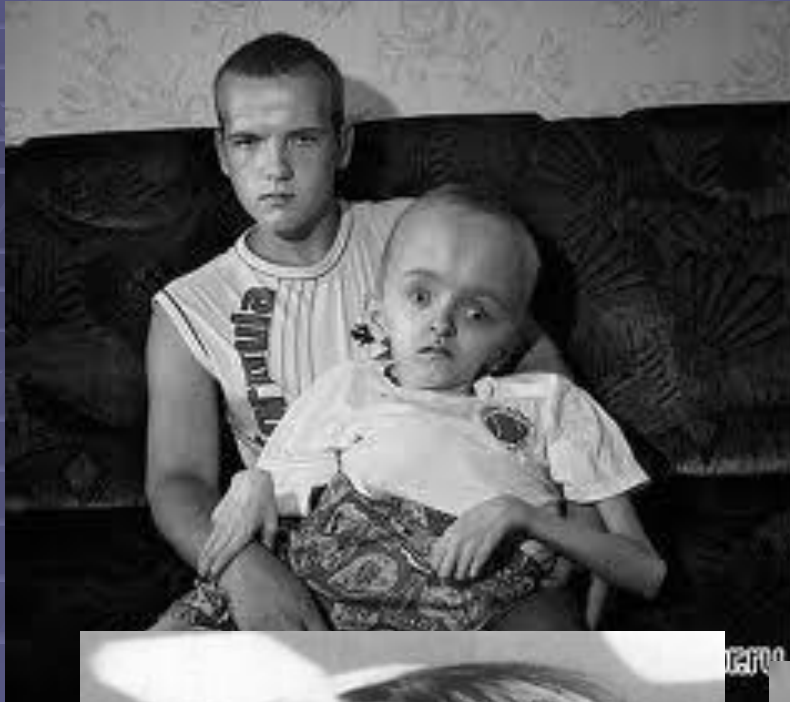

Renee K. Blum

GREENSCOPE

Чернобыль. Это не должно повториться

26 апреля 1986 года в 1 ч. 24 мин
произошла авария на Чернобыльской
АЭС

Карта радиоактивного загрязнения

Разрушенный реактор ЧАЭС

Последствия облучения

Чернобыльская АЭС

Город Припять сегодня

Город Припять сегодня

- школа №1

- кабинет географии

Кладбище зараженных машин в Рассохе

**В ликвидации
последствий
участвовало
800 тыс. человек**

Высокую дозу
облучения получили
12 млн. человек.

Заражена
Территория на
130 тыс. м²

Десятки тысяч
погибли от
лучевой болезни