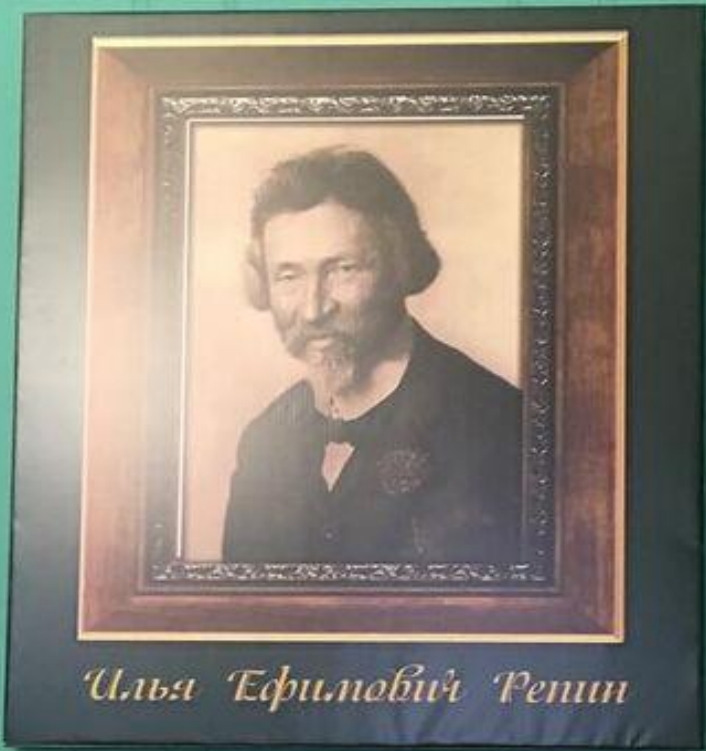

Музеи Пензенской области

Наровчатский тюремный замок

Музей одной картины

Музей
одной картины
им. Г. В. Мещерякова

Пензенская картинная галерея им. К.А. Савицкого
Музей "Одной картины"

И. К. Макаров
"Девочки - сестры"
в сопровождении фильма "Портрета милые черты"

Фильм представляет портреты кисти И.К. Макарова,
за историей которых - калейдоскоп удивительных
имен и событий России XIX - XX веков.
ул. Карова 11, тел. 56 - 14 - 27, 56 - 43 - 15; e-mail: penza - art@yandex.ru

Дом Мейерхольда

СЕРГЕЙ БРАУН
ВСЕ МЕШЕРХОВЬДА
23 ИЮНЯ 23 СЕНТЯБРЯ
ЛЕС
300
СЕНТЯБРЯ

СЕРГЕЙ
МЕШЕРХОВЬДА
24
ИЮНЯ
СМЕРТЬ
ТАРЕЛКИНА.
ТАРЕЛКИНА

A photograph of a modern, two-story building with a light-colored, textured facade. The building features a prominent overhang on the upper floor and a series of windows along the top edge. The ground floor has a covered entrance area with several columns. In the foreground, there is a garden bed with green foliage and numerous bright red roses. The sky is blue with some light clouds.