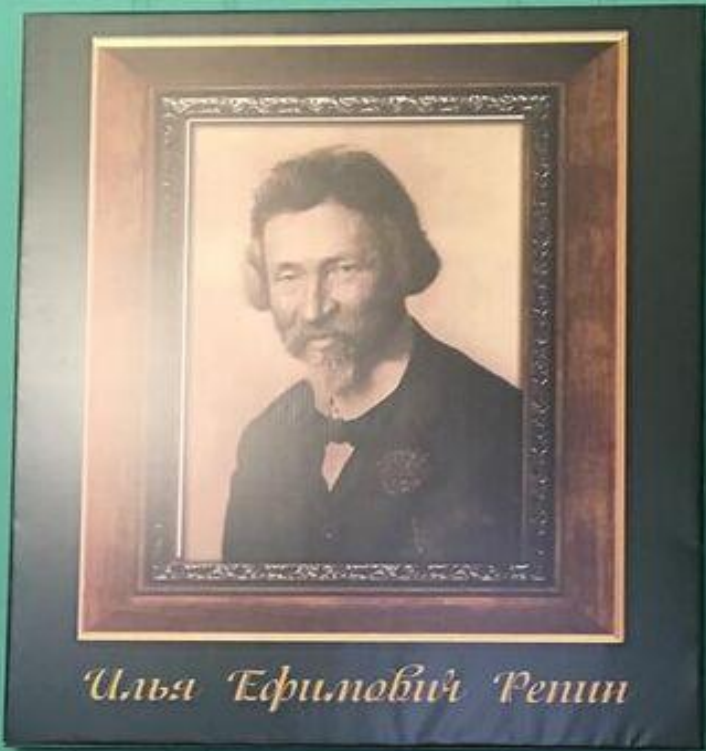

Музеи Пензенской области

Наровчатский тюремный замок

Музей одной картины

Музей
одной картины
им. Г. В. Мещерякова

Пензенская картинная галерея им. К.А. Савицкого
Музей "Одной картины"

И. К. Макаров
"Девочки - сестры"
в сопровождении фильма "Портрета милые черты"

Фильм представляет портреты кисти И.К. Макарова,
за историей которых - калейдоскоп удивительных
имен и событий России XIX - XX веков.
ул. Карла 11, тел. 56 - 14 - 27, 56 - 43 - 15 : e-mail : penza - art@

Дом Мейерхольда

ПРЕДСТАВЛЕНИЕ В ДЕТСКОМ ТЕАТРЕ
Вс. МЕЙЕРХОЛЬДА
23 ИЮНЯ 23 ИЮЛЯ
ЛЕС
300
СЕНТИМЕТРОВ

СКОЛЬКО
ИНТЕРЕСНО
ИЗУЧИТЬ
МЕЙЕРХОЛЬДА
24
СМЕРТЬ
ТАРЕЛКИНА.

A photograph of a modern, multi-story building with a light-colored, textured facade. The building features a prominent overhang on the upper floor and a series of windows along the top edge. The ground floor has a covered entrance area with several columns. In the foreground, there is a garden bed with green foliage and numerous bright red roses. A few people are visible near the entrance of the building.