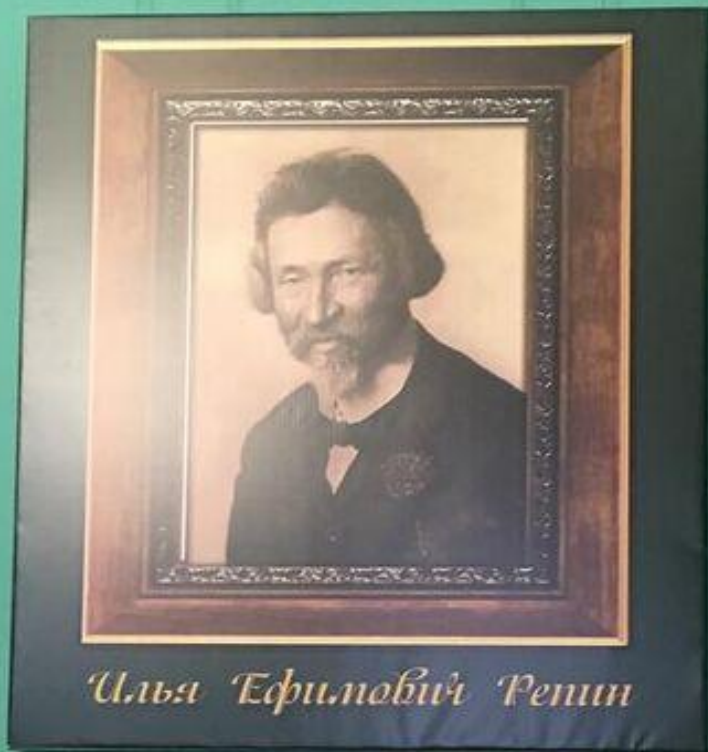

Музеи Пензенской области

Наровчатский Тюремный замок

Музей одной картины

Музей
одной картины
им. Г. В. Мещерякова

Пензенская картинная галерея им. К.А. Савицкого
Музей "Одной картины"

И. К. Макаров "Девочки - сестры"

в сопровождении фильма "Портрета милые черты"

Фильм представляет портреты кисти И.К. Макарова,
за историей которых - калейдоскоп удивительных
имен и событий России XIX - XX веков.

ул. Карова 11, тел. 56 - 14 - 27, 56 - 43 - 15 ; e-mail : penza - art@