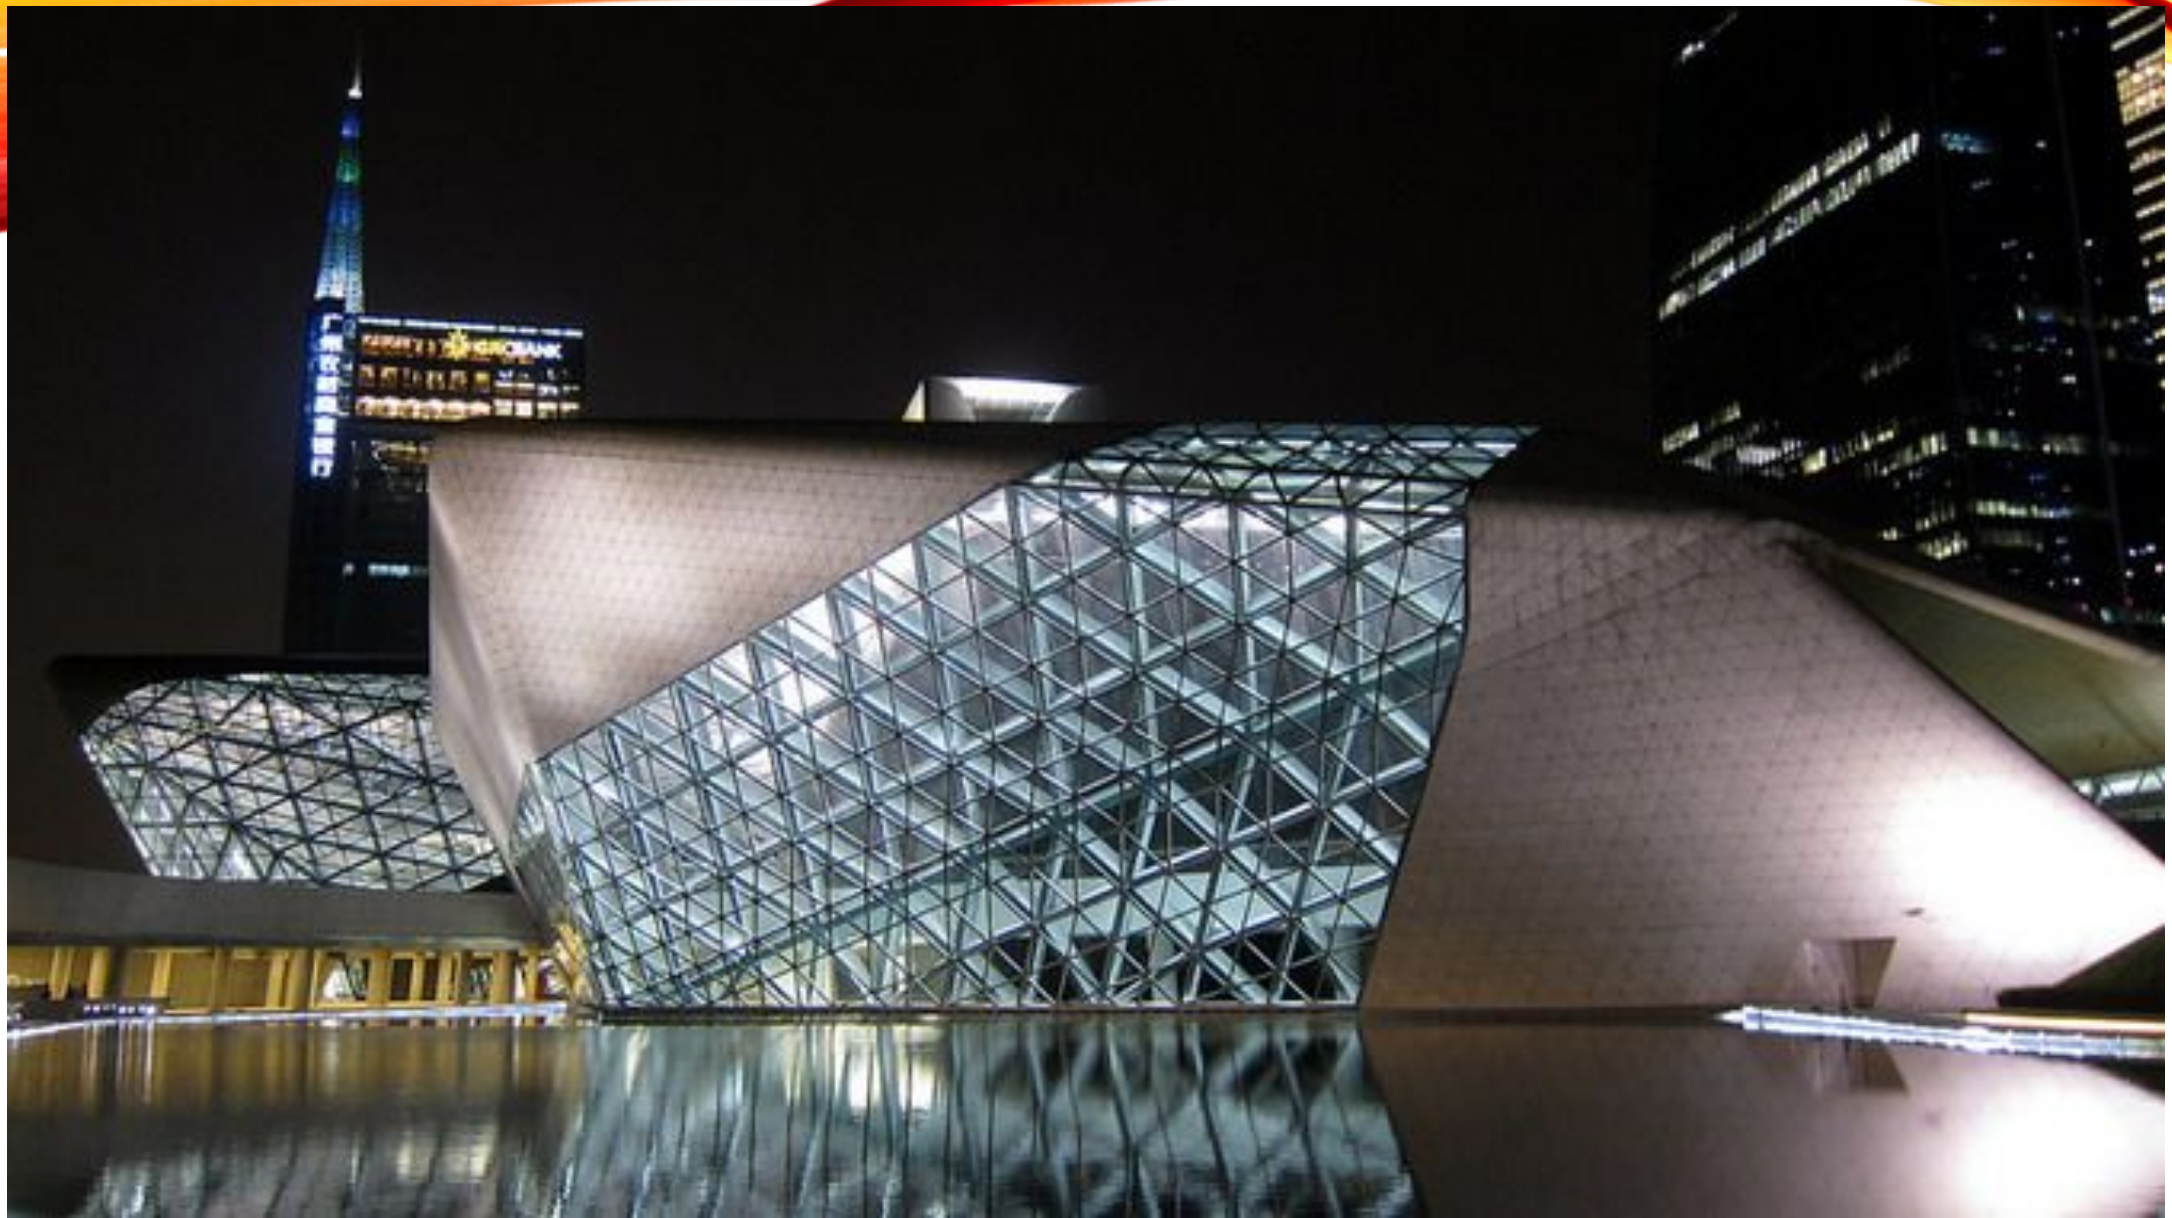

The background features dynamic, flowing waves in shades of red, orange, and yellow, creating a sense of movement and energy. The waves are layered and semi-transparent, with a bright white center. The text is centered in the white space.

- Музей МАХХІ в Риме

- центральное здание BMW

Культурный центр в Абу-Даби

- Оперный театр в Гуаньчжоу, Китай (2003-2010гг)

- Центр водных видов спорта в Лондоне (2005-2010гг)