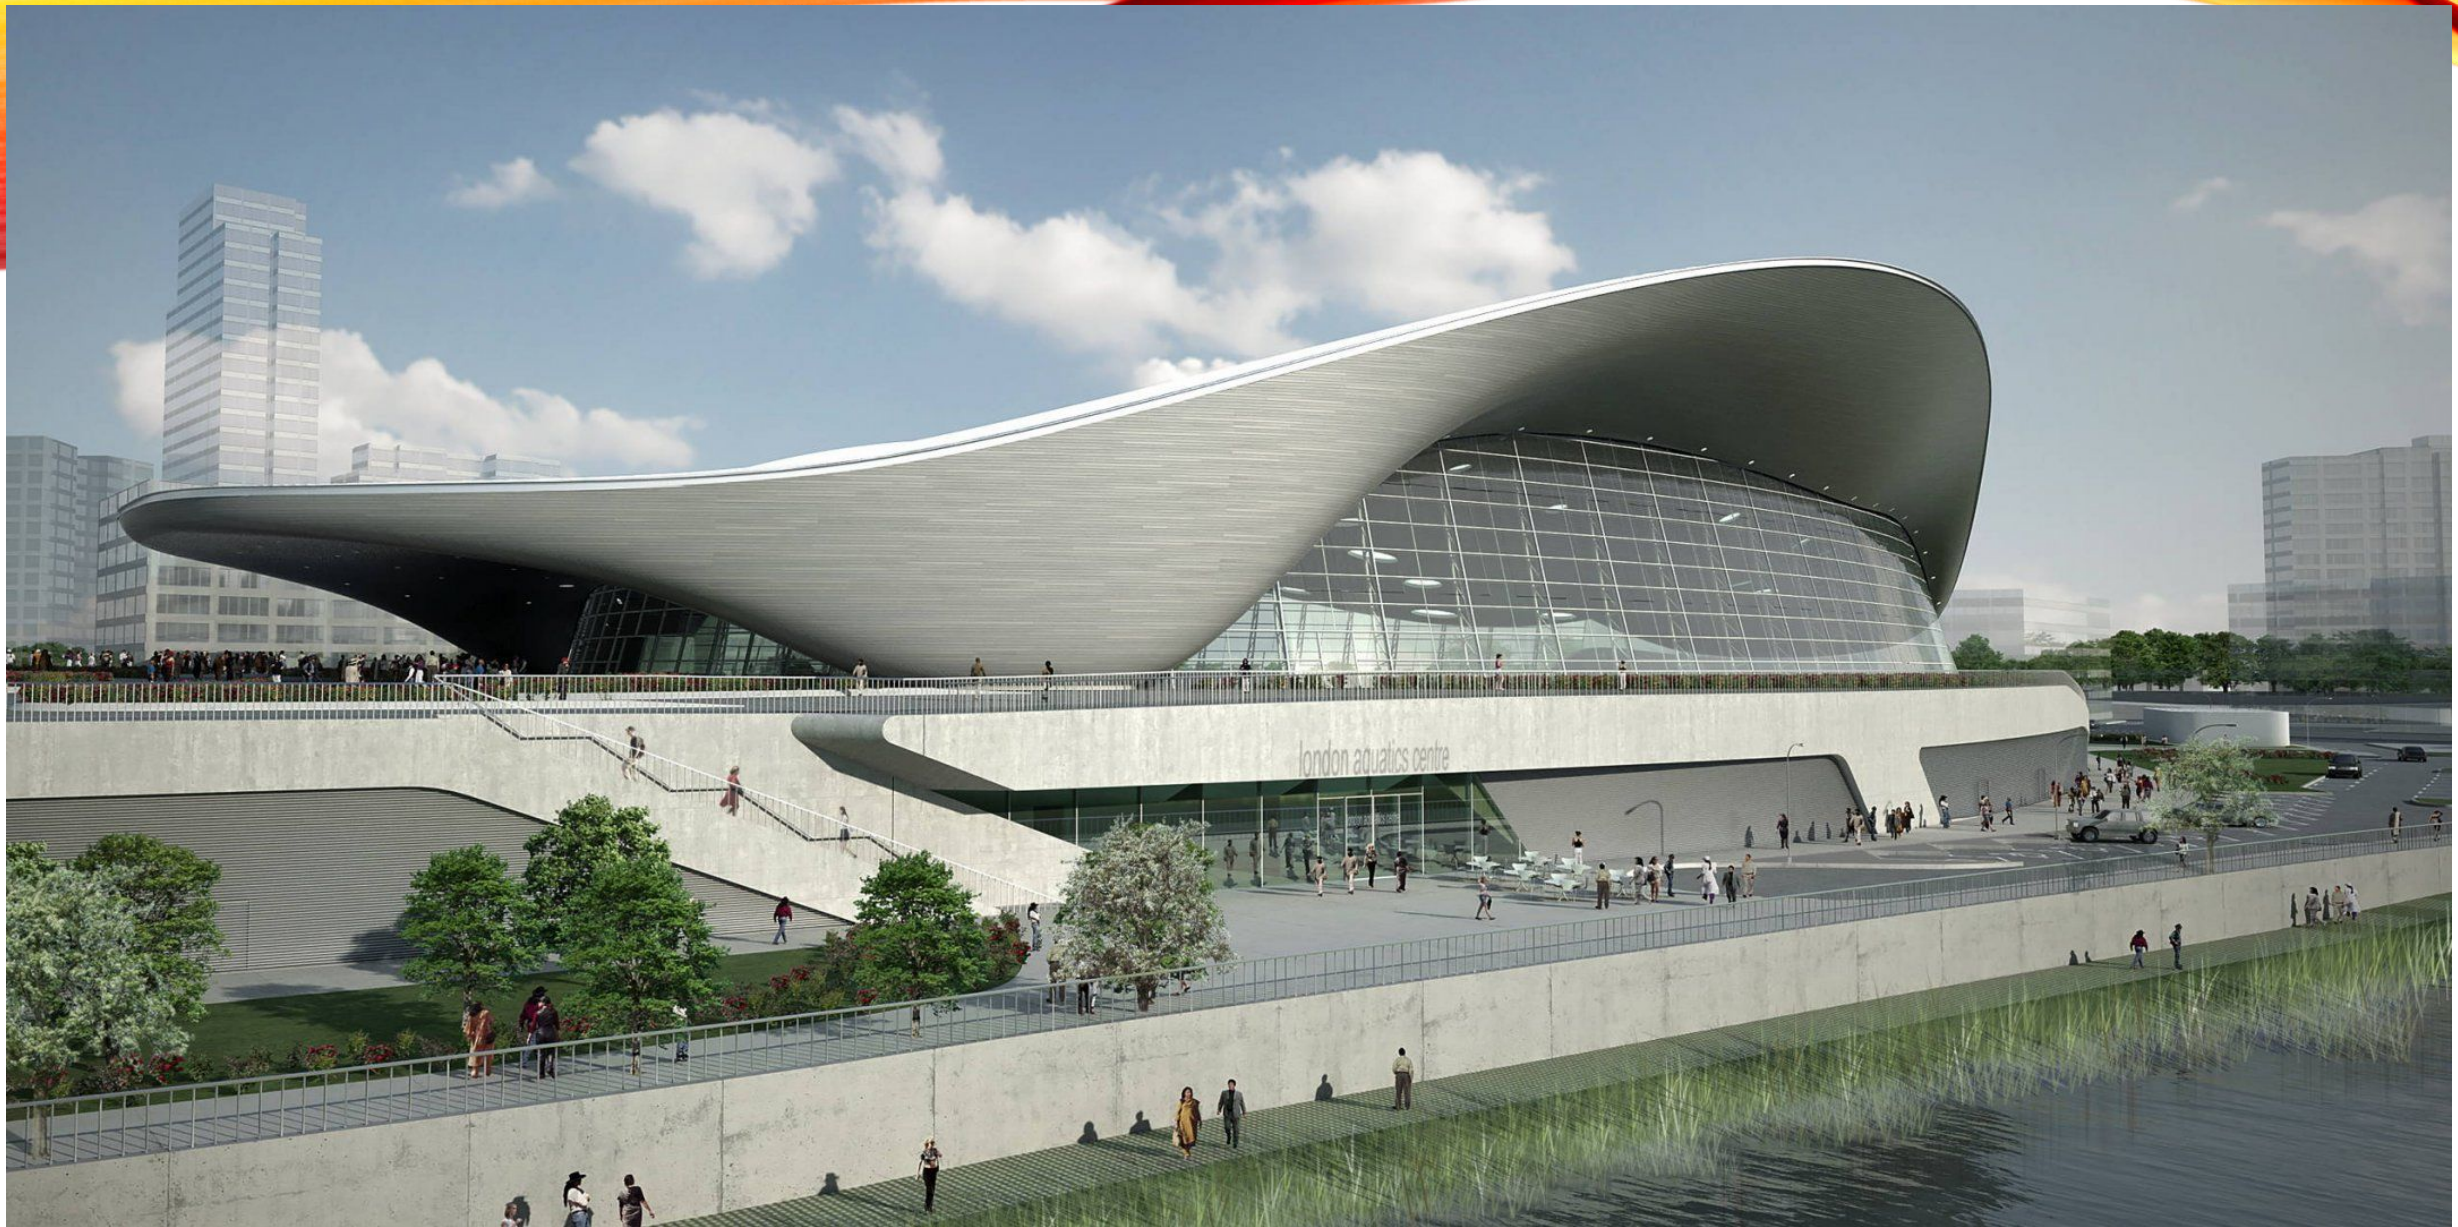

The background features dynamic, flowing waves in shades of red, orange, and yellow, creating a sense of movement and energy. The waves are layered and semi-transparent, with a bright white center. The text is centered in the white space.

- Музей МАХХІ в Риме

- центральное здание BMW

Культурный центр в Абу-Даби

- Оперный театр в Гуаньчжоу, Китай (2003-2010гг)

- Центр водных видов спорта в Лондоне (2005-2010гг)