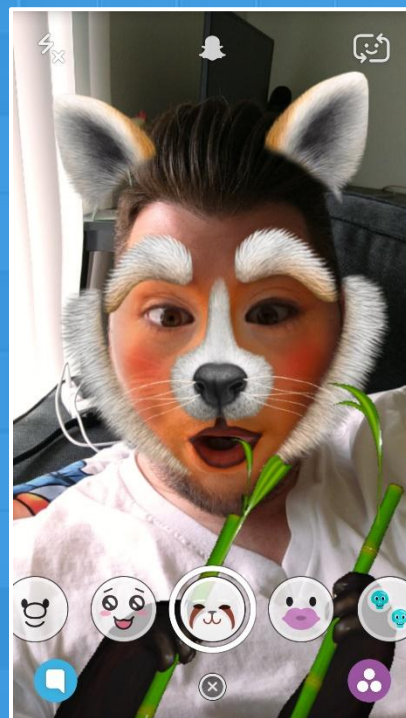

מה זה מציאות רבודה (AR)