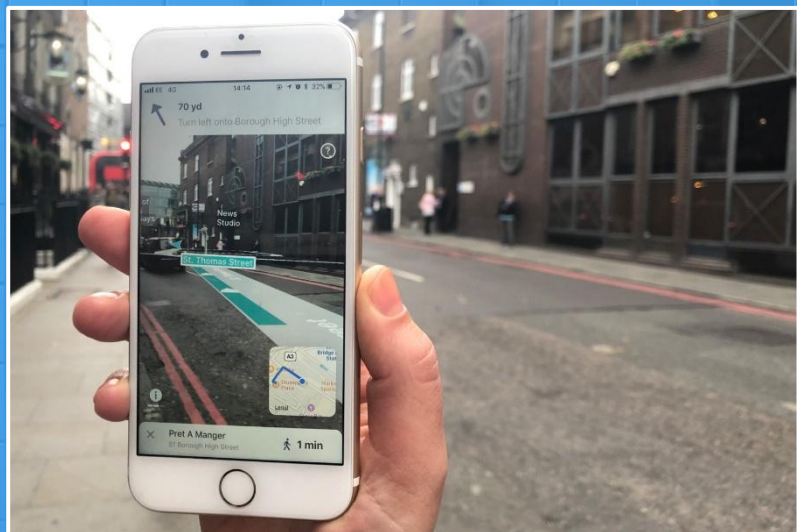

מה זה מציאות רבודה (AR)