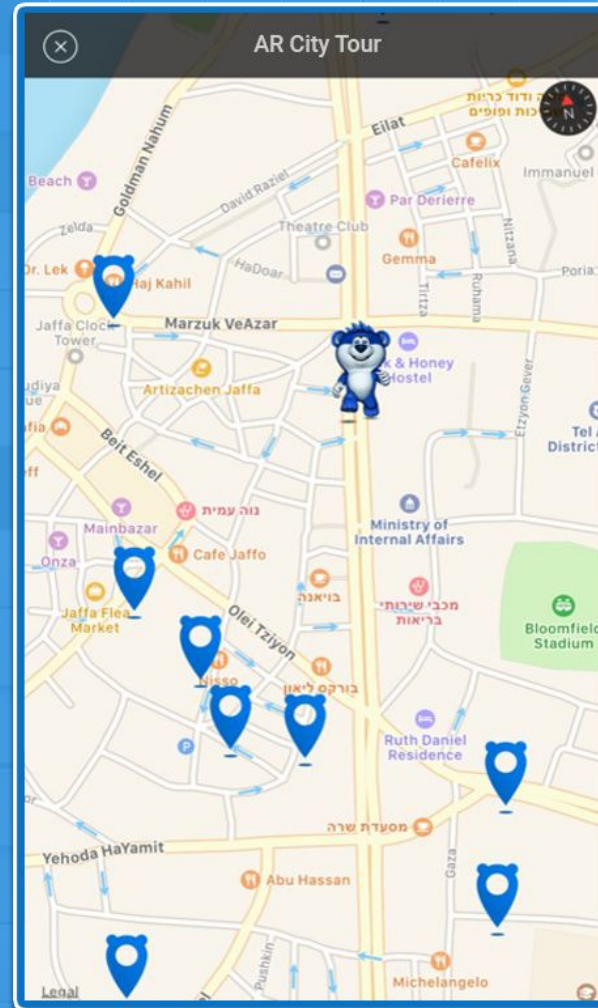

סיור בעיר באמצעות AR