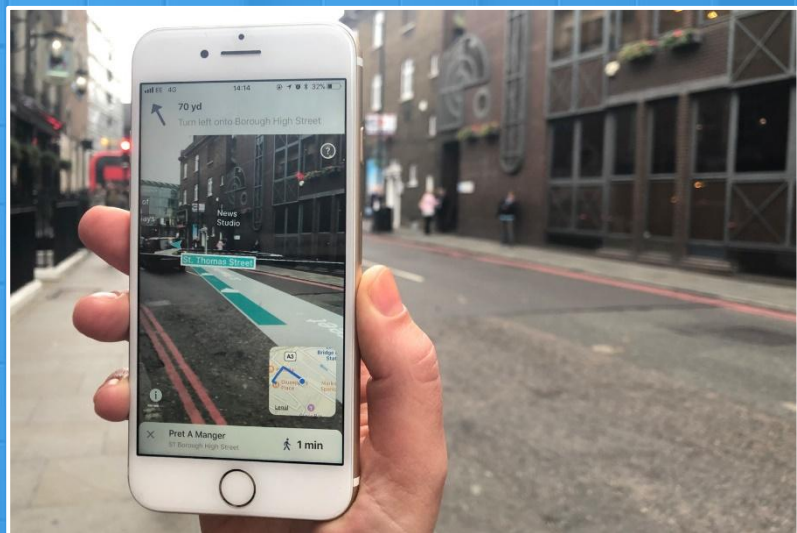

מה זה מציאות רבודה (AR)