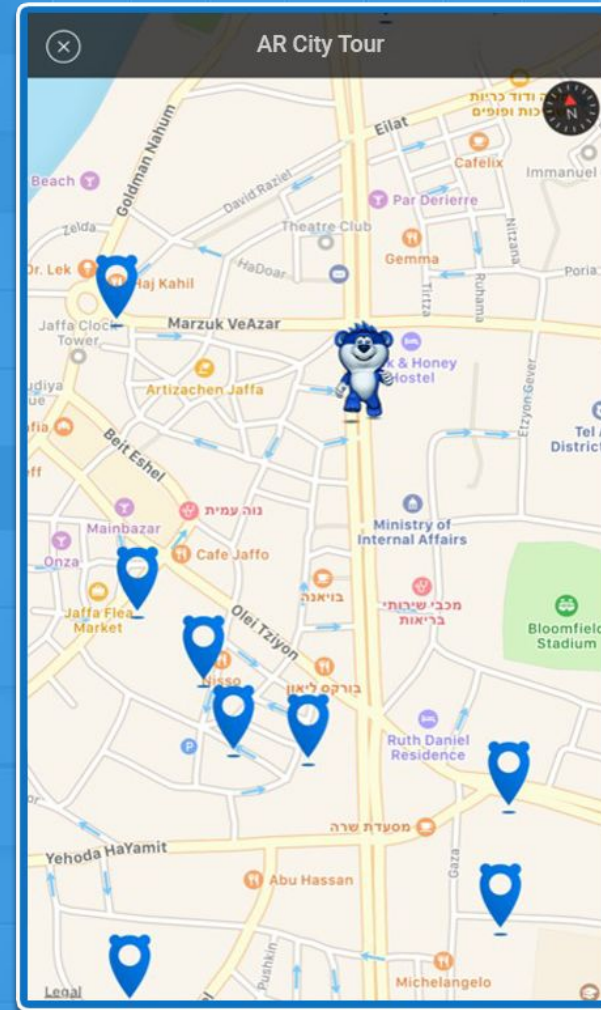

סיור בעיר באמצעות AR