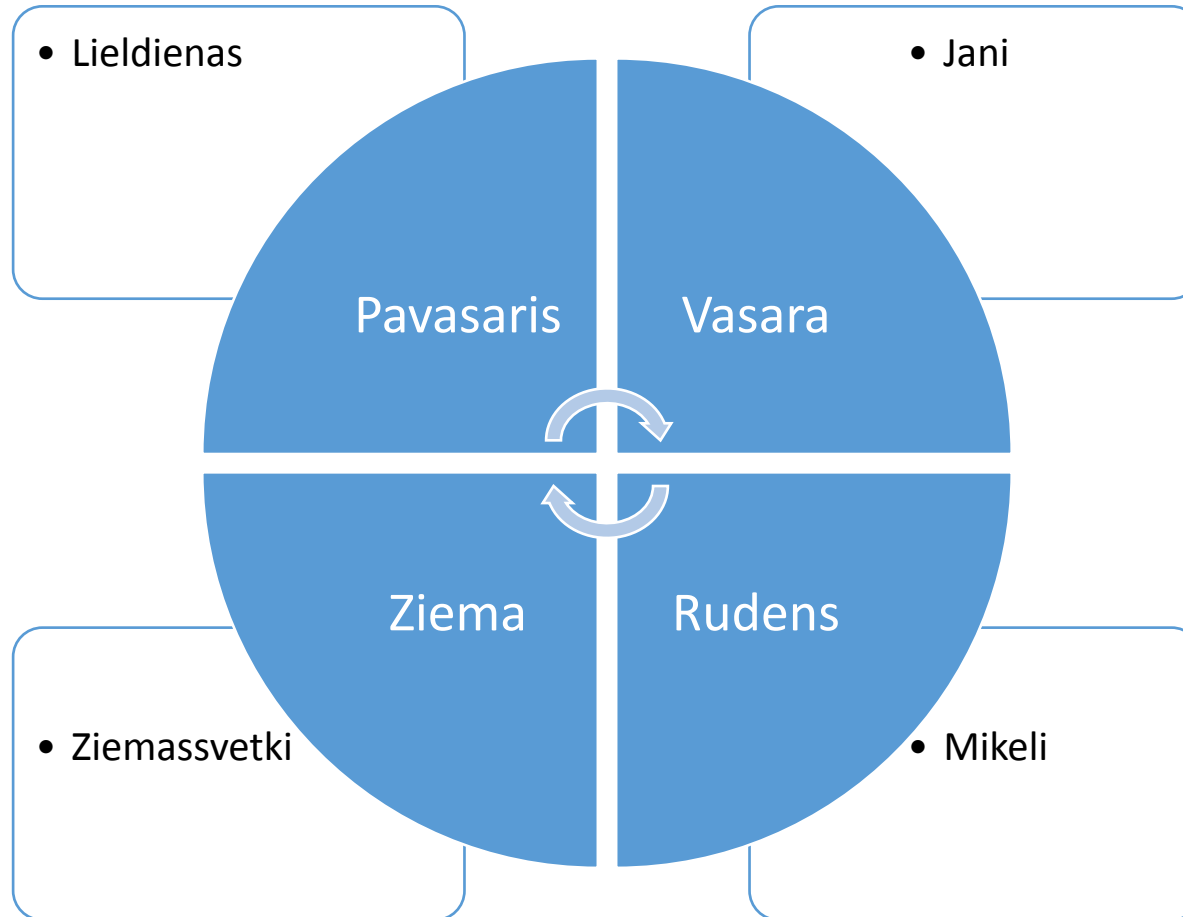

Aukstie gadalaiki

- **Rudens**

- Septembris
- Oktobris
- Novembris

- **Ziema**

- Decembris
- Janvaris
- Februaris

Gadalaiku maina

Latviešu saulgriežu svētki.

Dienas un nakts garums saulgriežos