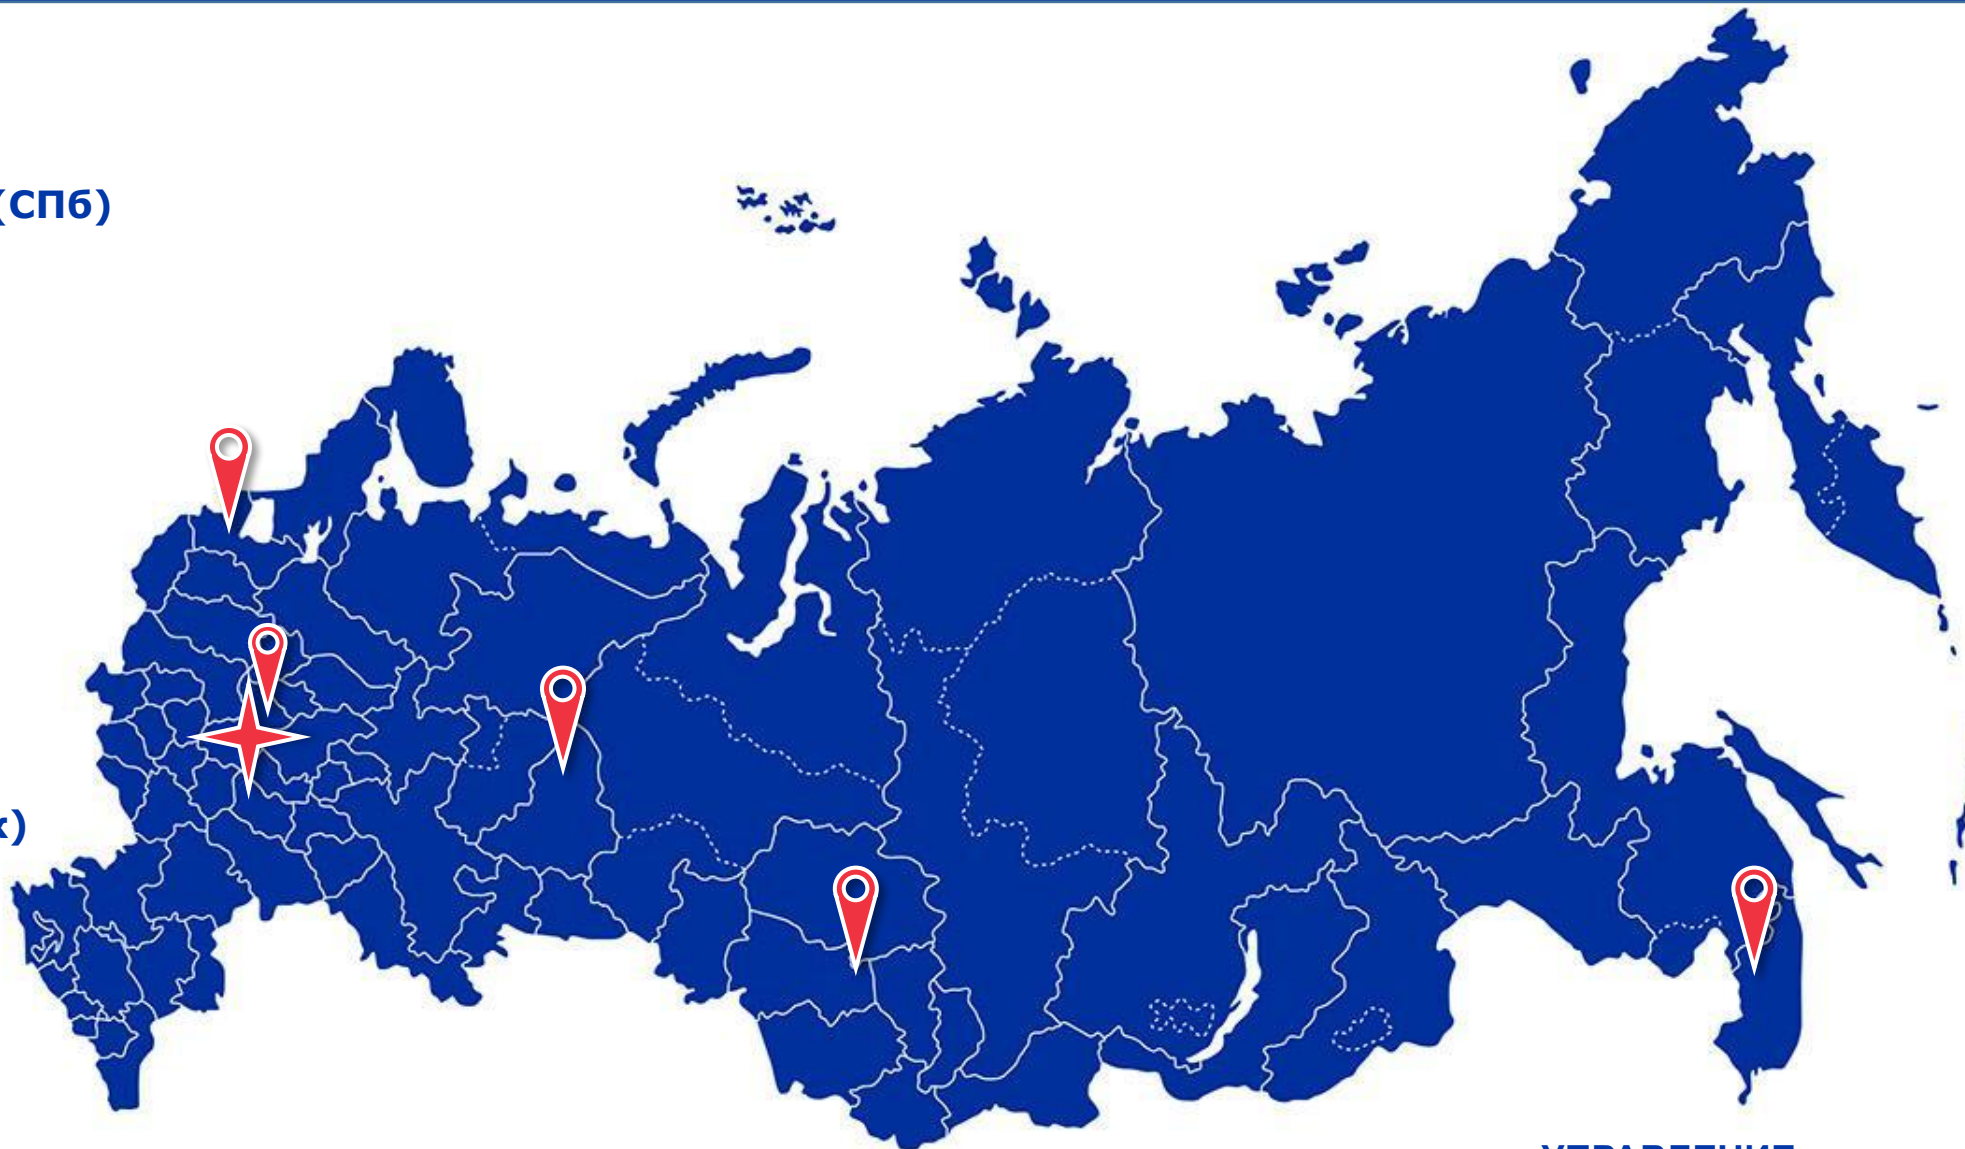

МАГАЗИНОВ

ГРУППА КОМПАНИЙ

Группа компаний

Монобрендовые
магазины

УПРАВЛЕНИЕ
ЛОГИСТИКИ

НАШИ РЦ В РОССИИ

- РРЦ Малое Карлино (СПб)
15 тыс.м²
- ФРЦ-1 Новый Милет
106 тыс.м²
- РЦ Софрино
32 тыс.м²
- ФРЦ-2 Екатеринбург
64 тыс.м²
- РРЦ Новосибирск
11 тыс.м²
- РРЦ Артем (Д.Восток)
8 тыс.м²