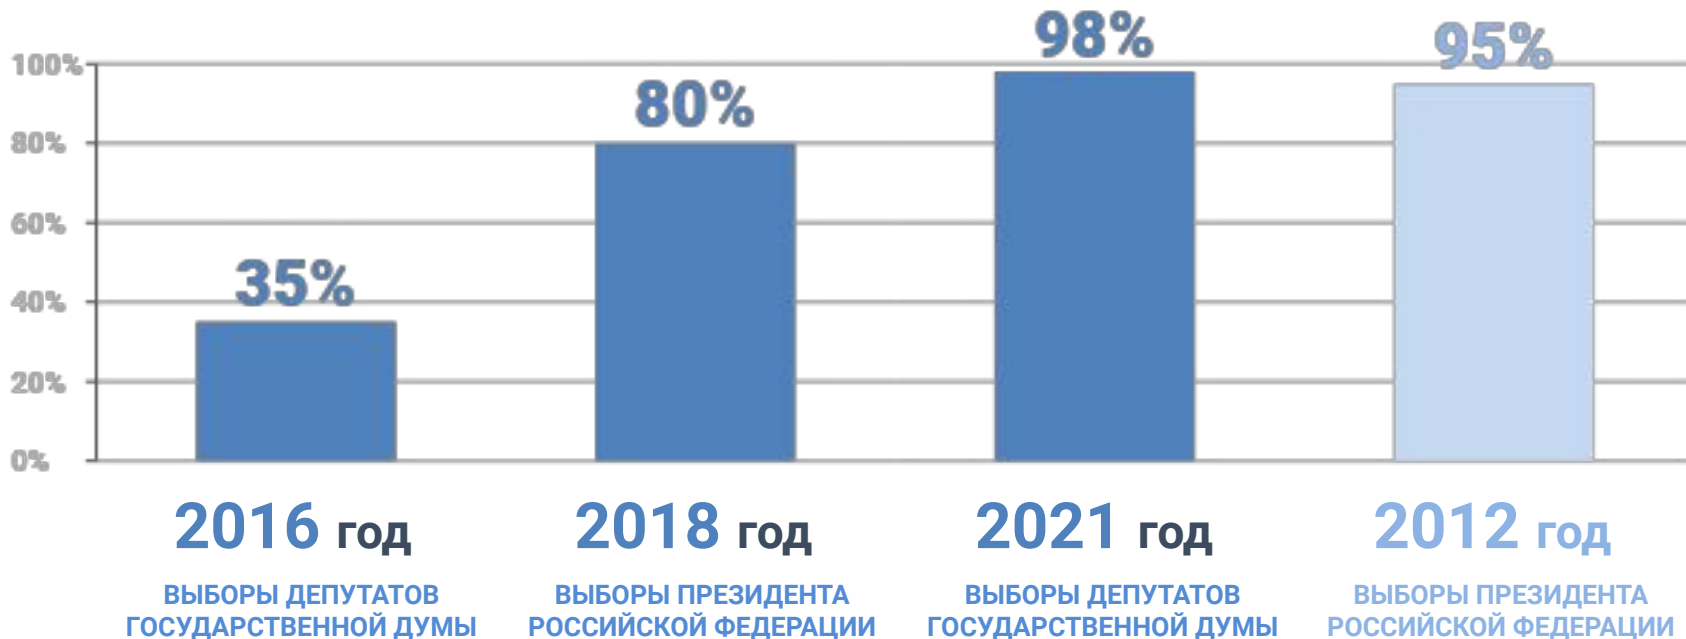

ВИДЕОНАБЛЮДЕНИЕ ПРИ ПРОВЕДЕНИИ ВЫБОРОВ
ДЕПУТАТОВ ГОСУДАРСТВЕННОЙ ДУМЫ ФЕДЕРАЛЬНОГО
СОБРАНИЯ РОССИЙСКОЙ ФЕДЕРАЦИИ ВОСЬМОГО СОЗЫВА

cikrf.ru

ВИДЕОНАБЛЮДЕНИЕ НА ФЕДЕРАЛЬНЫХ ВЫБОРАХ

Охват избирателей

ОБЪЕКТЫ С ВИДЕОНАБЛЮДЕНИЕМ