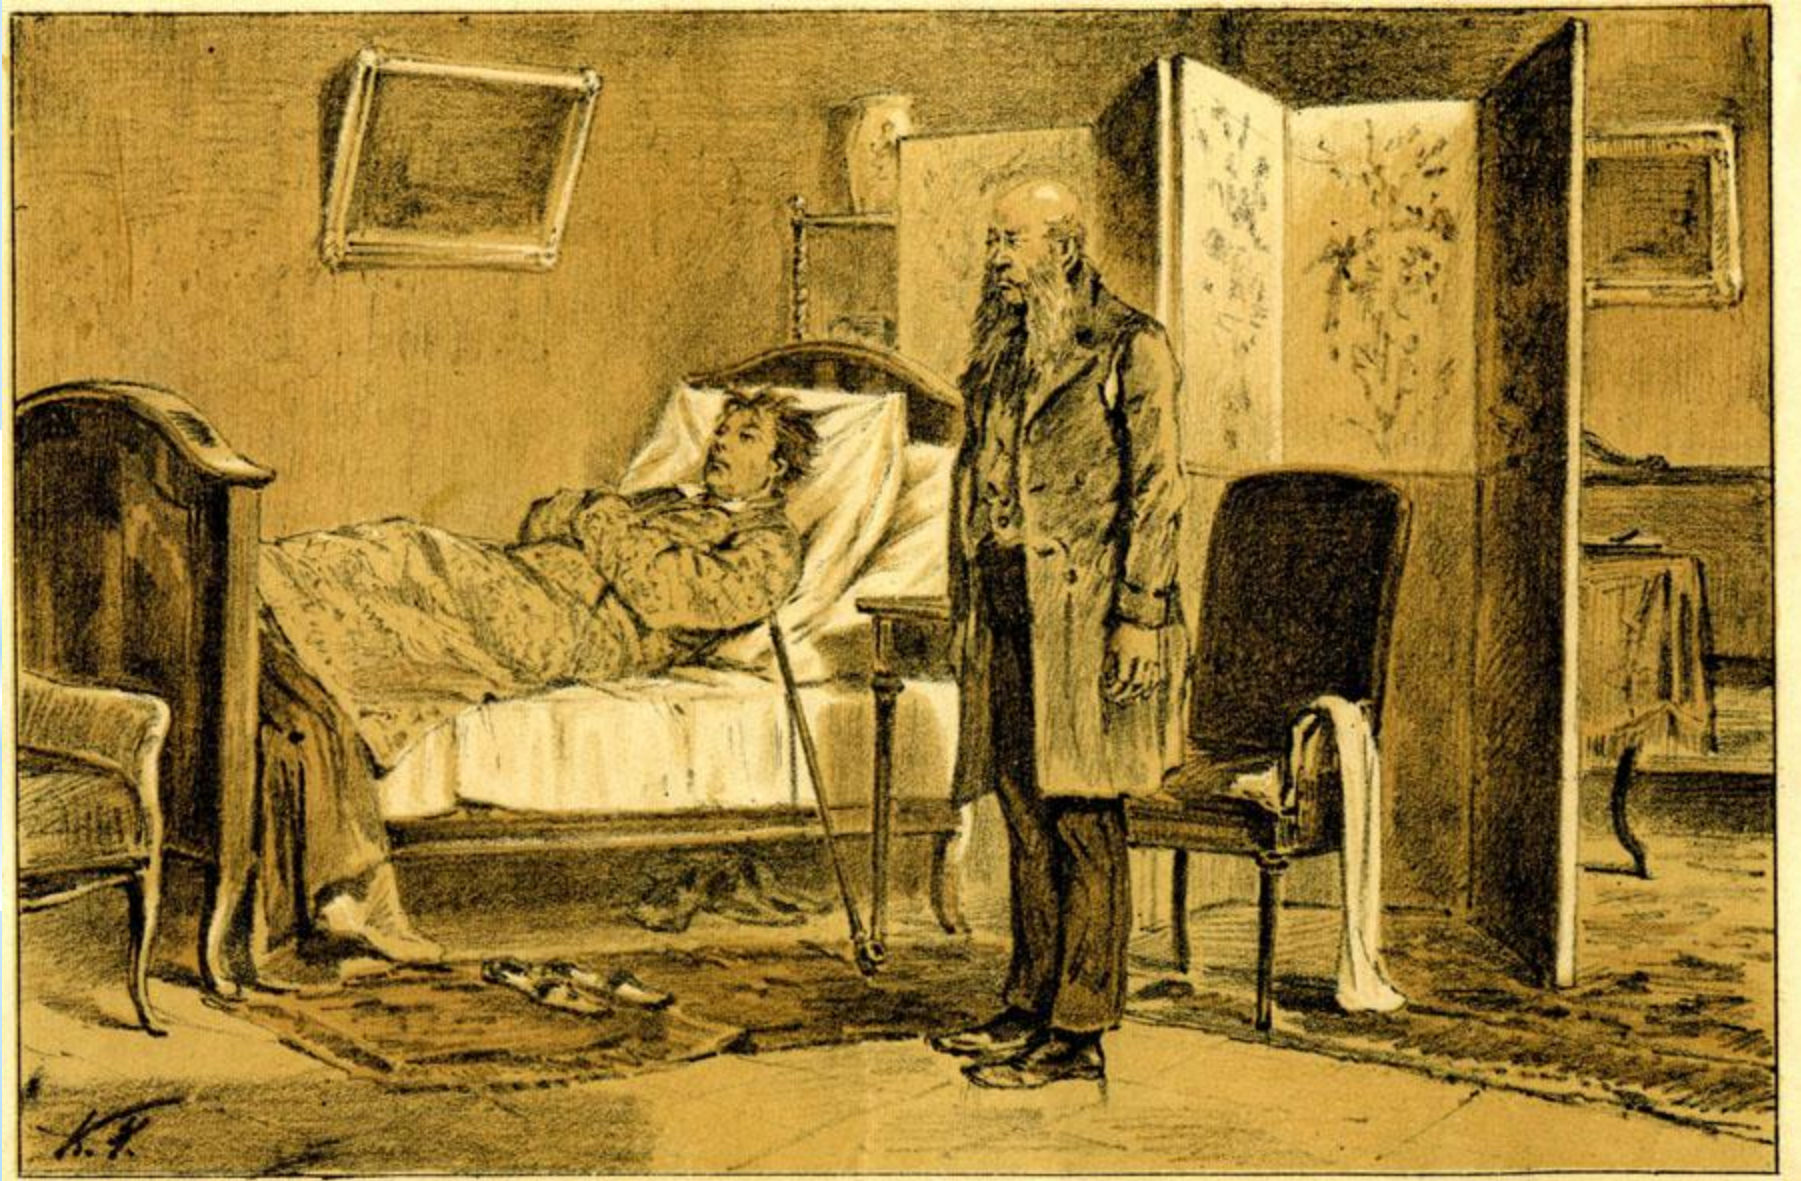

*** Сделайте ВЫВОД**

Помогает ли портрет (словесный, живописный, музыкальный) понять характер человека?

* Интерьер комнаты Обломова передает состояние самого героя.

Развернутые книги, давно забытые хозяином, засохшая чернильница, прошлогодний номер газеты - все говорит о запущенности Ильи Ильича, его бесцельном и пустом существовании. Обломов безразлично относится не только к своему кабинету, но и к своей жизни. Таким образом, описание комнаты Обломова помогает автору раскрыть такие черты характера Обломова, как лень, небрежность и апатичность.