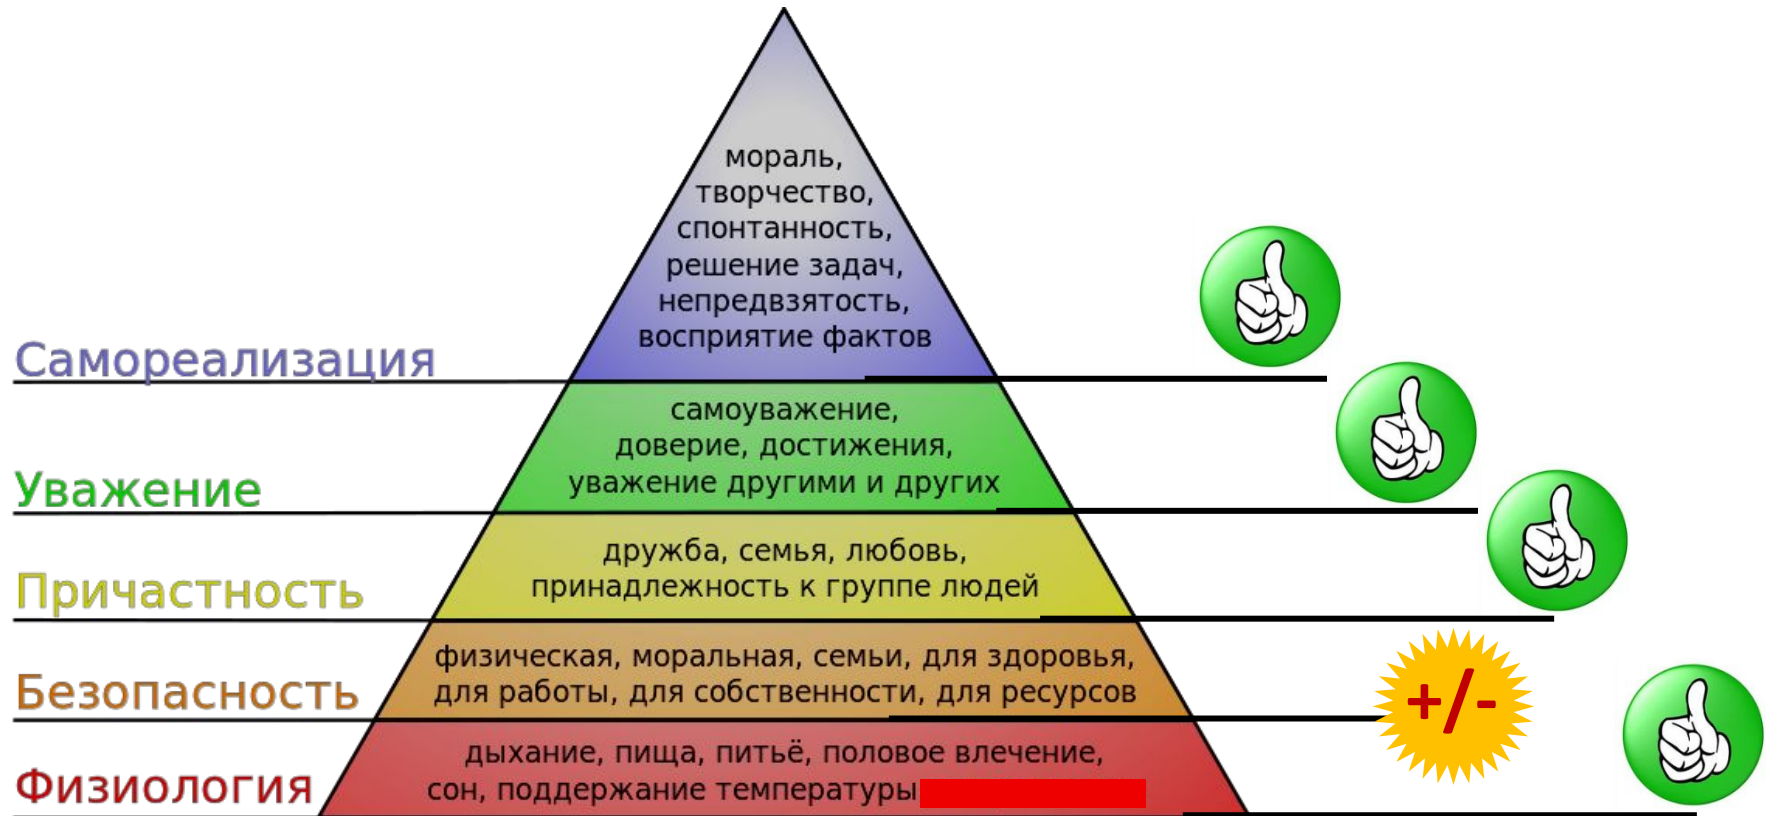

Как видится поддержка инициативной группы – будущего ядра прихода