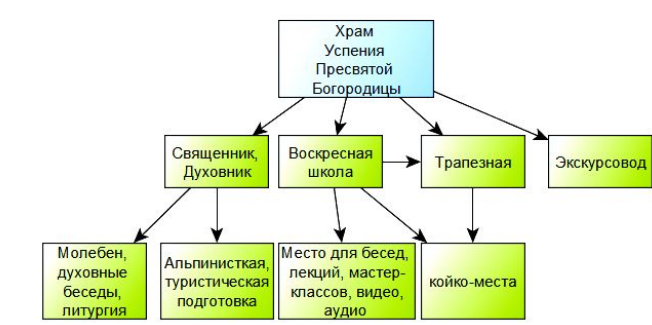

Над чем работаем: создание инфраструктуры