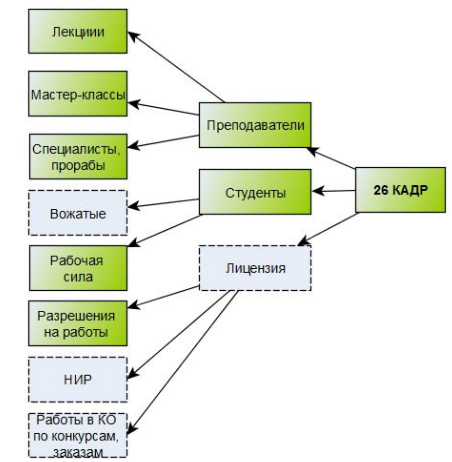

Над чем работаем: создание инфраструктуры