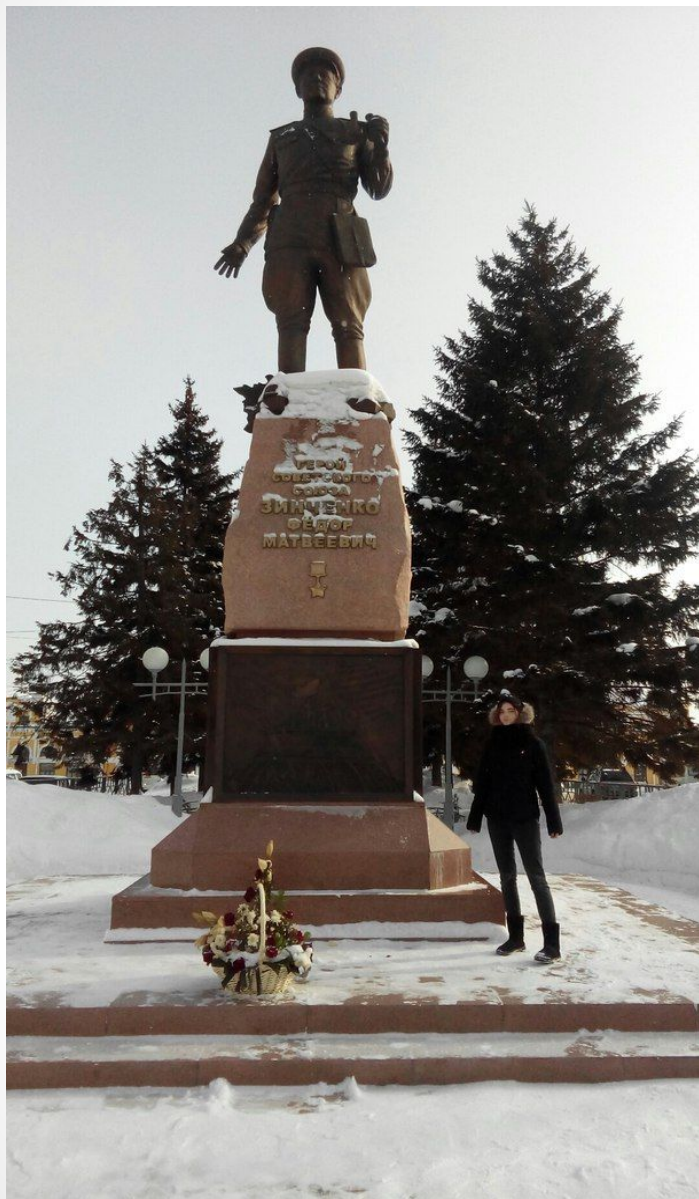

# Памятник Фёдору Зинченко

Выполнила студентка  
ТомИнТеха: Вайберт В. 355 гр.

- открытие памятника состоялось 30 апреля 2015 г
- установлен в аллее, ведущей от вокзала Томск-1 к проспекту Кирова

- Федор  
Зинченко был  
командиром  
756-го  
стрелкового  
полка, воины  
которого в  
1945 году  
захватили  
здание  
Рейхстага

- Фёдор  
Зинченко  
является  
героем  
советского  
союза

- фигура Федора Зинченко высотой 3,5 м, общая высота с постаментом — около 8 м