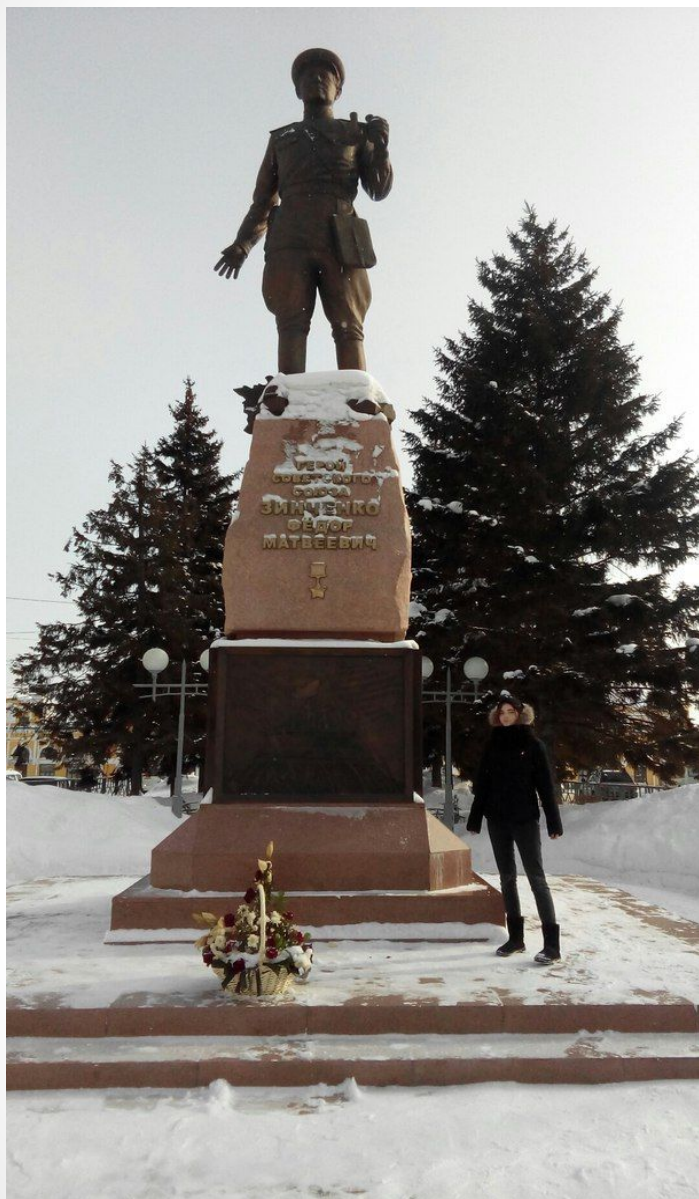

# Памятник Фёдору Зинченко

Выполнила студентка  
ТомИнТеха: Вайберт В. 355 гр.

- открытие памятника состоялось 30 апреля 2015 г
- установлен в аллее, ведущей от вокзала Томск-1 к проспекту Кирова

- Федор  
Зинченко был  
командиром  
756-го  
стрелкового  
полка, воины  
которого в  
1945 году  
захватили  
здание  
Рейхстага

- Фёдор  
Зинченко  
является  
героем  
советского  
союза

- фигура Федора Зинченко высотой 3,5 м, общая высота с постаментом — около 8 м