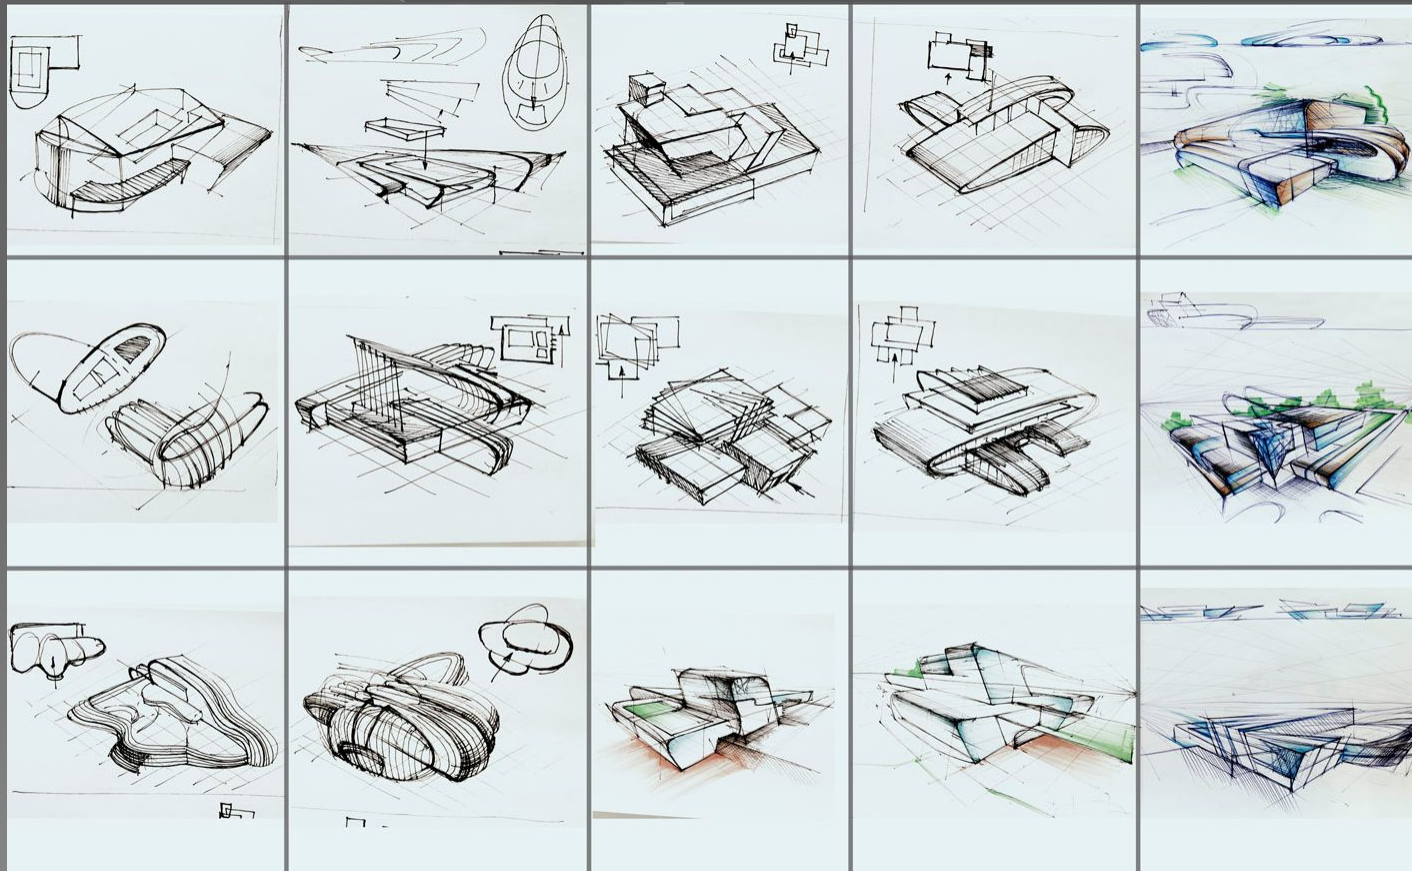

Life with sport

Just do it.

Our project

Side view

Air view

Night view

- | | | | | | |
|----------------------------------|---------------------------------------|-----------------------|-----------------------|------------------------------|--------------------|
| 1. Тамбур | 1.8 Охранная | 2. Администрация | 3. Универсальный зал | 4. Бассейн | 5. Тренажерный зал |
| 1.1 Вестибюль | 1.9 Мед пункт | 2.1 Кабинет директора | 3.1 Тренерская | 4.1 Бассейн для детей (5-10) | 5.1 Тренерская |
| 1.2 Гардероб | 1.9.1 Сестринская | 2.2 Секретарь | 3.2 Комната отдыха | 4.2 Тренерская | 5.2 Снарядная |
| 1.3 Общ. С/У | 1.9.2 Лаборатория | 2.3 Бухгалтер | 3.3 Бытовые помещения | 4.3 Мед. пункт. | 5.3 ГДБ |
| 1.4 Комната отд. для персонала | 1.10 Смотровая зона | | 3.4 Инвентарная | 4.4 Помещения обслуживания | |
| 1.5 Комната отд. для клиента | 1.10.1 Трибуны | | 3.5 ГДБ | 4.5 ГДБ | |
| 1.6 Кафетерий | 1.11 Помещения для занятия в секциях. | | | | |
| 1.7 Кухня (со склад. помещением) | 1.12 Зона ожидания / отдыха | | | | |

The martial arts

The gym

The swimming pool

The swimming pool

The gym

The martial arts

The cloakroom

The Shower