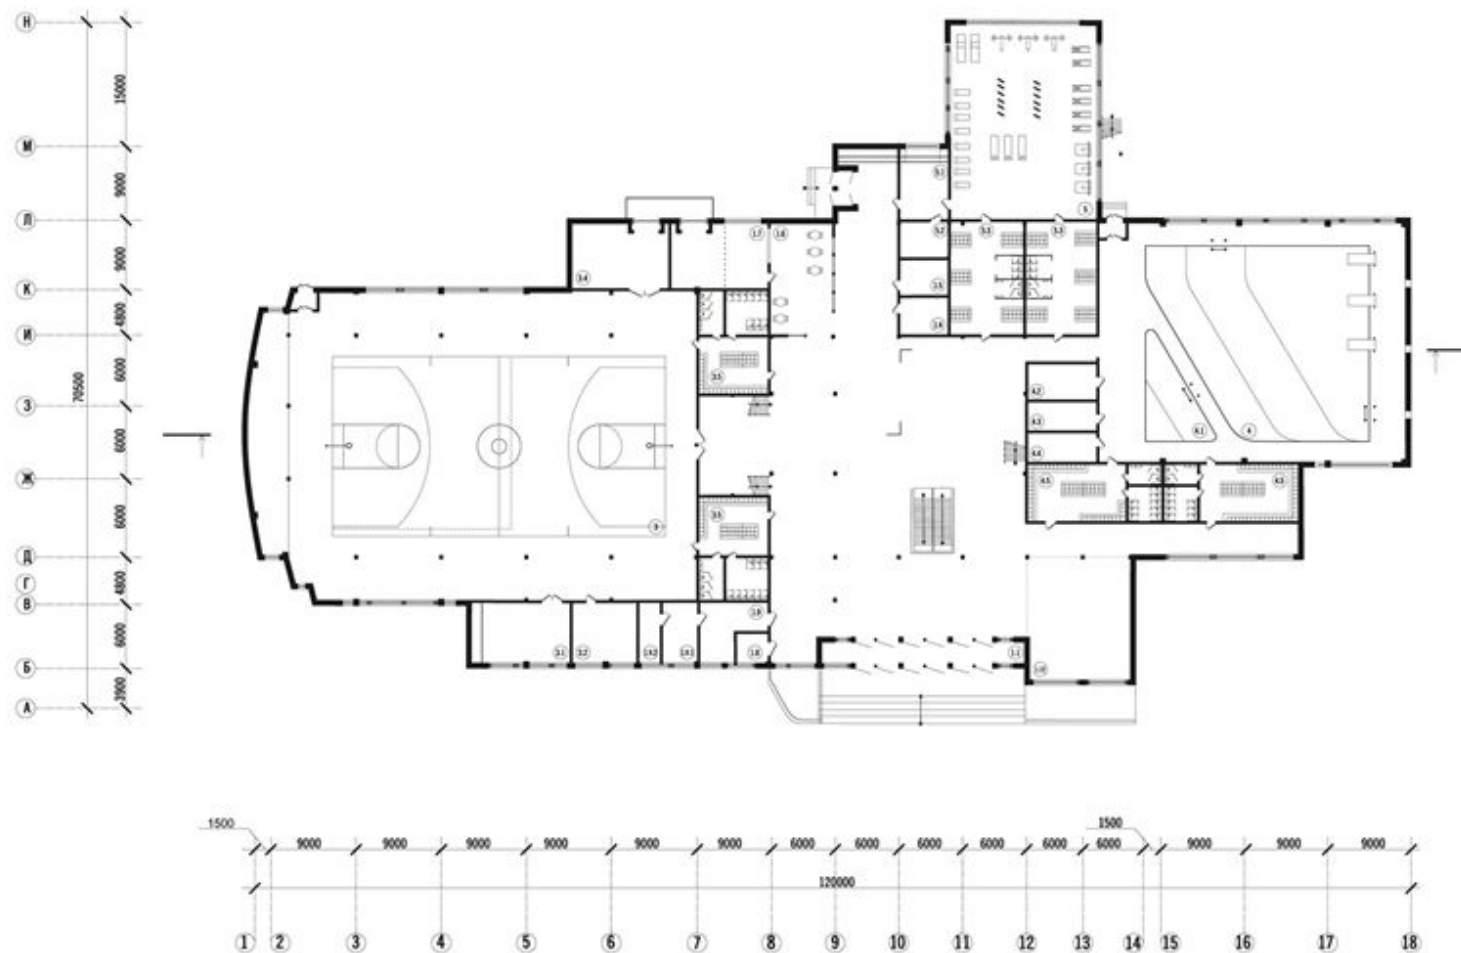

Life with sport

Just do it.

Our project

Side view

Air view

Night view

- | | | | | | |
|----------------------------------|---------------------------------------|-----------------------|-----------------------|------------------------------|--------------------|
| 1. Тамбур | 1.8 Охранная | 2. Администрация | 3. Универсальный зал | 4. Бассейн | 5. Тренажерный зал |
| 1.1 Вестибюль | 1.9 Мед пункт | 2.1 Кабинет директора | 3.1 Тренерская | 4.1 Бассейн для детей (5-10) | 5.1 Тренерская |
| 1.2 Гардероб | 1.9.1 Сестринская | 2.2 Секретарь | 3.2 Комната отдыха | 4.2 Тренерская | 5.2 Снарядная |
| 1.3 Общ. С/У | 1.9.2 Лаборатория | 2.3 Бухгалтер | 3.3 Бытовые помещения | 4.3 Мед. пункт. | 5.3 ГДБ |
| 1.4 Комната отд. для персонала | 1.10 Смотровая зона | | 3.4 Инвентарная | 4.4 Помещения обслуживания | |
| 1.5 Комната отд. для клиента | 1.10.1 Трибуны | | 3.5 ГДБ | 4.5 ГДБ | |
| 1.6 Кафетерий | 1.11 Помещения для занятия в секциях. | | | | |
| 1.7 Кухня (со склад. помещением) | 1.12 Зона ожидания / отдыха | | | | |

The martial arts

The gym

The swimming pool

The swimming pool

The gym

The martial arts

The cloakroom

The Shower