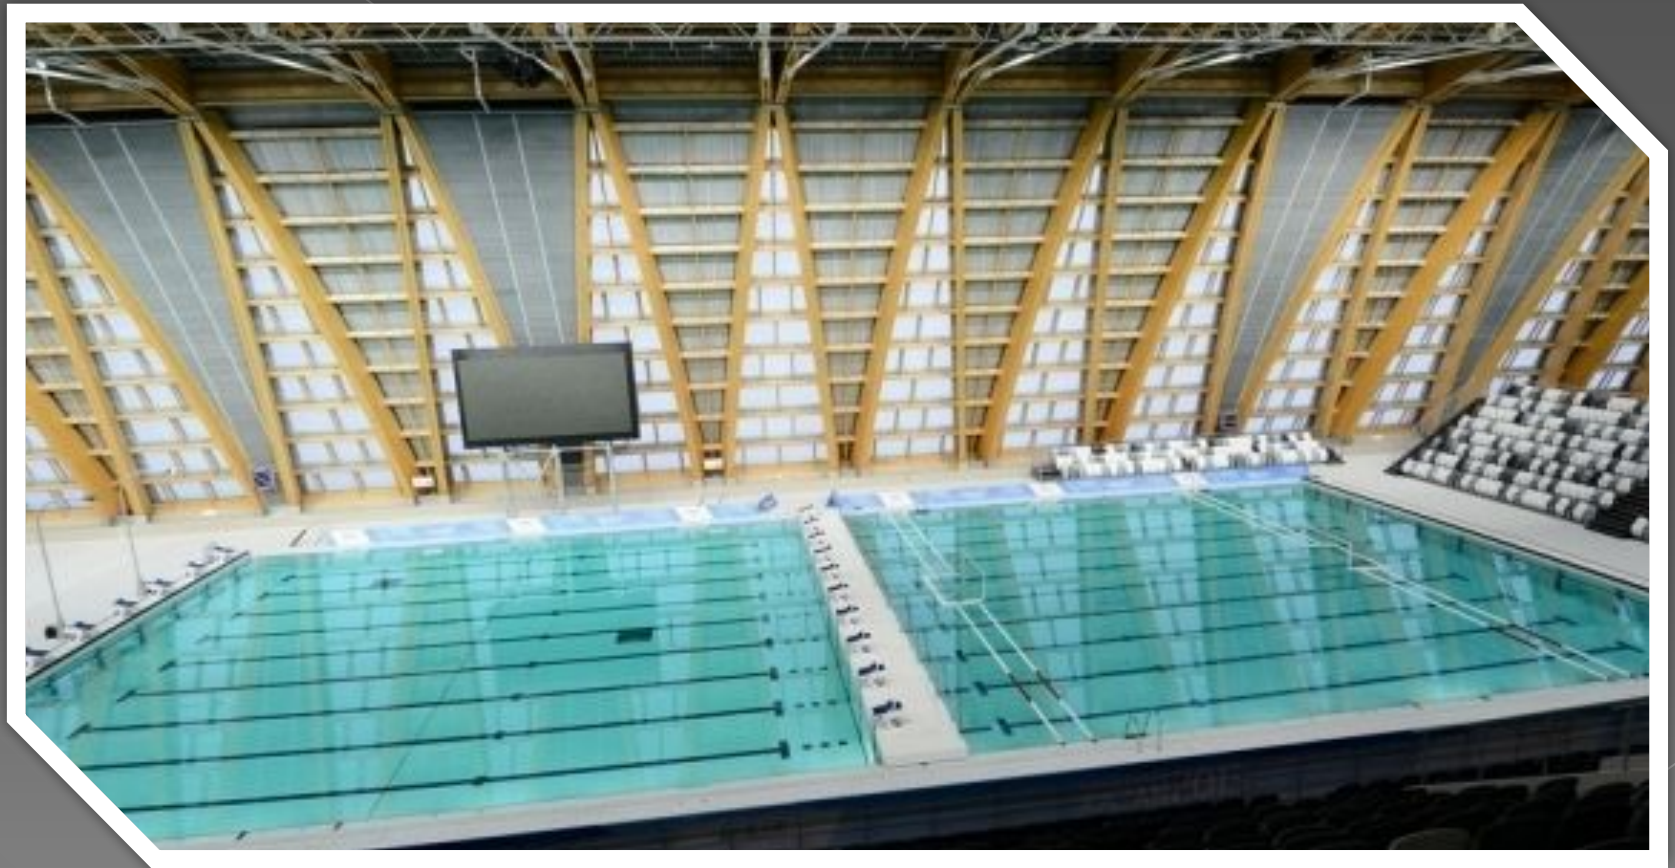

Life with sport

Just do it.

Our project

Side view

Air view

Night view

- | | | | | | |
|----------------------------------|---------------------------------------|-----------------------|-----------------------|------------------------------|--------------------|
| 1. Тамбур | 1.8 Охранная | 2. Администрация | 3. Универсальный зал | 4. Бассейн | 5. Тренажерный зал |
| 1.1 Вестибюль | 1.9 Мед пункт | 2.1 Кабинет директора | 3.1 Тренерская | 4.1 Бассейн для детей (5-10) | 5.1 Тренерская |
| 1.2 Гардероб | 1.9.1 Сестринская | 2.2 Секретарь | 3.2 Комната отдыха | 4.2 Тренерская | 5.2 Снарядная |
| 1.3 Общ. С/У | 1.9.2 Лаборатория | 2.3 Бухгалтер | 3.3 Бытовые помещения | 4.3 Мед. пункт. | 5.3 ГДБ |
| 1.4 Комната отд. для персонала | 1.10 Смотровая зона | | 3.4 Инвентарная | 4.4 Помещения обслуживания | |
| 1.5 Комната отд. для клиента | 1.10.1 Трибуны | | 3.5 ГДБ | 4.5 ГДБ | |
| 1.6 Кафетерий | 1.11 Помещения для занятия в секциях. | | | | |
| 1.7 Кухня (со склад. помещением) | 1.12 Зона ожидания / отдыха | | | | |

The martial arts

The gym

The swimming pool

The swimming pool

The gym

The martial arts

The cloakroom

The Shower