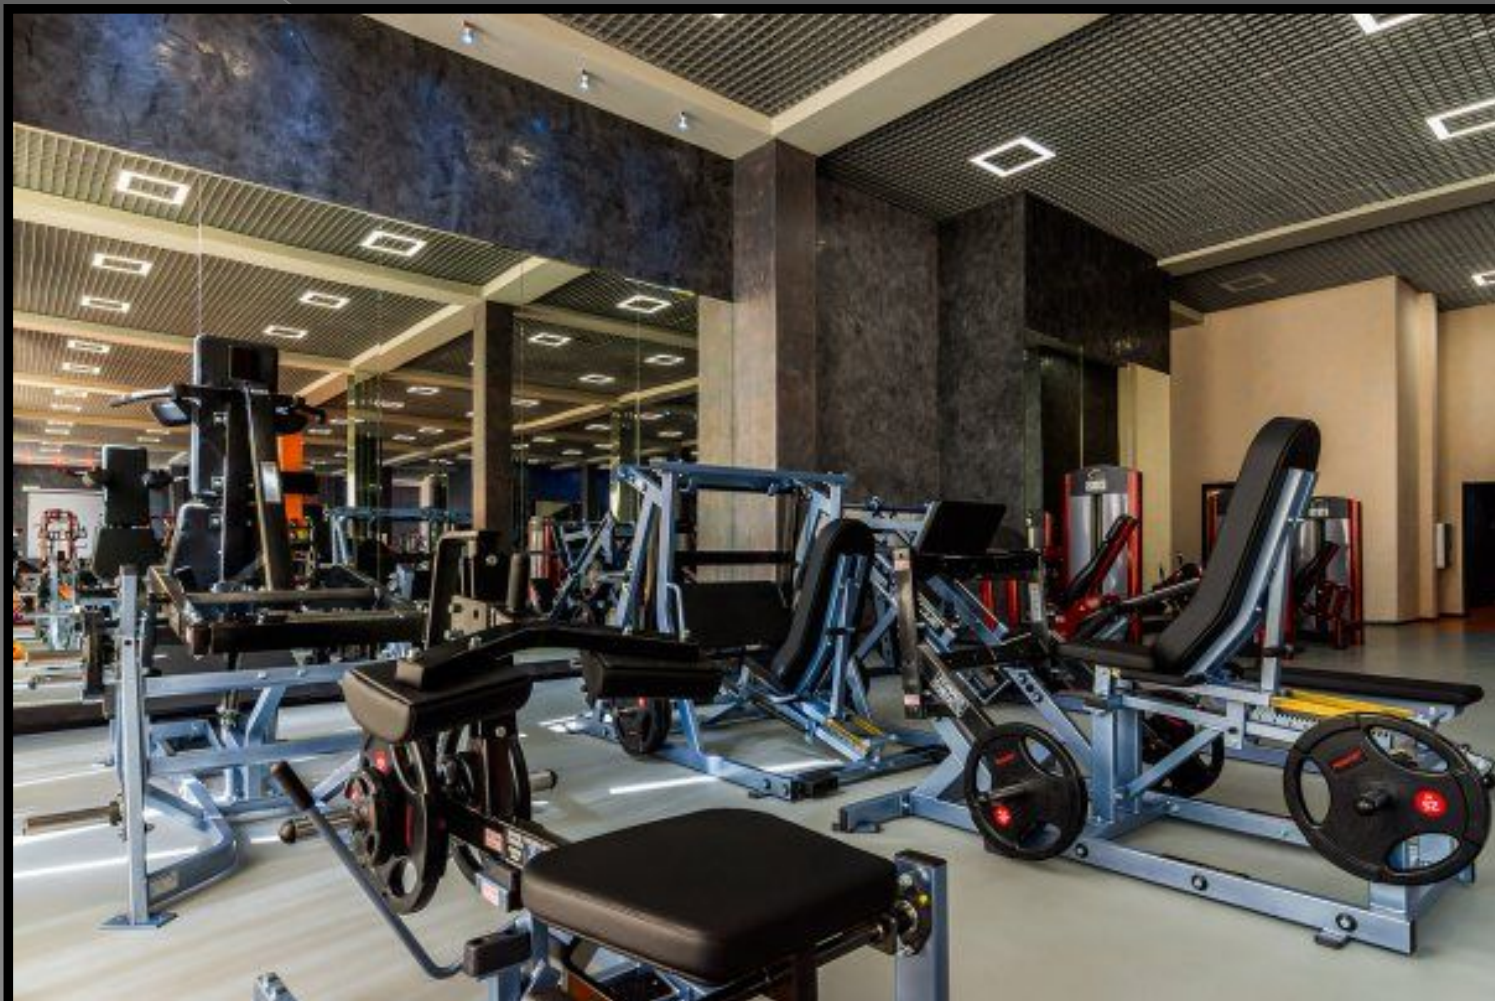

Life with sport

Just do it.

Our project

Side view

Air view

Night view

- | | | | | | |
|----------------------------------|---------------------------------------|-----------------------|-----------------------|------------------------------|--------------------|
| 1. Тамбур | 1.8 Охранная | 2. Администрация | 3. Универсальный зал | 4. Бассейн | 5. Тренажерный зал |
| 1.1 Вестибюль | 1.9 Мед пункт | 2.1 Кабинет директора | 3.1 Тренерская | 4.1 Бассейн для детей (5-10) | 5.1 Тренерская |
| 1.2 Гардероб | 1.9.1 Сестринская | 2.2 Секретарь | 3.2 Комната отдыха | 4.2 Тренерская | 5.2 Снарядная |
| 1.3 Общ. С/У | 1.9.2 Лаборатория | 2.3 Бухгалтер | 3.3 Бытовые помещения | 4.3 Мед. пункт. | 5.3 ГДБ |
| 1.4 Комната отд. для персонала | 1.10 Смотровая зона | | 3.4 Инвентарная | 4.4 Помещения обслуживания | |
| 1.5 Комната отд. для клиента | 1.10.1 Трибуны | | 3.5 ГДБ | 4.5 ГДБ | |
| 1.6 Кафетерий | 1.11 Помещения для занятия в секциях. | | | | |
| 1.7 Кухня (со склад. помещением) | 1.12 Зона ожидания / отдыха | | | | |

The martial arts

The gym

The swimming pool

The swimming pool

The gym

The martial arts

The cloakroom

The Shower