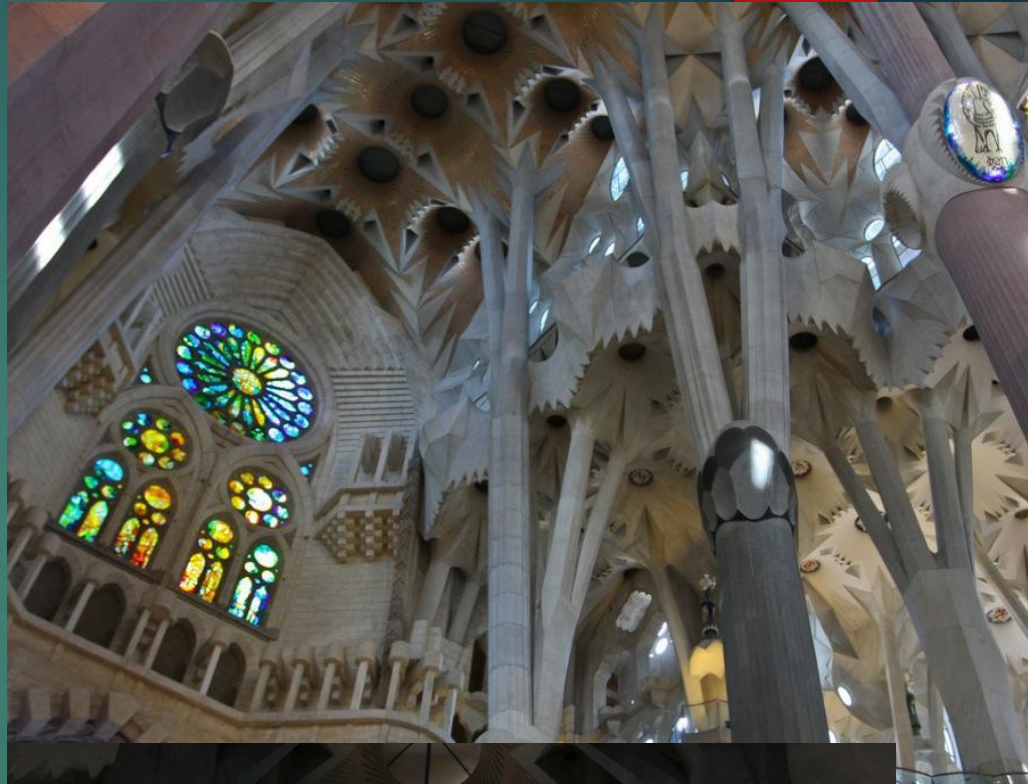

ИСПОЛЬЗОВАНИЕ ФОРМ ЖИВОЙ ПРИРОДЫ В ТВОРЧЕСТВЕ АНТОНИО ГАУДИ