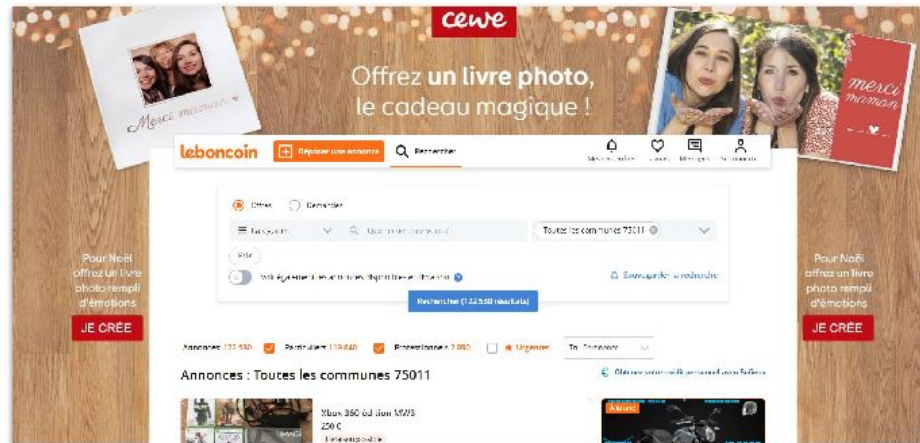

LES MÉTIERS
DE LA PROPRETÉ

LES MÉTIERS DE LA PROPRETÉ,
C'EST DE L'**EXIGENCE**

REJOIGNEZ-NOUS SUR METIERS-PROPRETE.COM

LES MÉTIERS
DE LA PROPRETÉ

LES MÉTIERS DE LA PROPRETÉ,
C'EST DU **TACT**

REJOIGNEZ-NOUS SUR METIERS-PROPRETE.COM

LES MÉTIERS
DE LA PROPRETÉ

LES MÉTIERS DE LA PROPRETÉ,
C'EST DU **SPORT**

REJOIGNEZ-NOUS SUR METIERS-PROPRETE.COM

Réalisation de bannières

Habillage

Habillage Soyez immanquable

desktop

Où : en rotation générale sur l'ensemble des rubriques du sites

LES FORMATS / MASTHEAD

Masthead 100% desktop

desktop

The screenshot shows the Leboncoin website interface on a desktop. At the top, there is a navigation bar with the Leboncoin logo, a 'Déposer une annonce' button, and a search bar. Below the navigation bar, there is a search filter section with a dropdown menu for 'Catégories', a search input field, and a location dropdown set to 'toutes les communes 01000'. A 'Rechercher' button is visible below the search filters. The main content area features a large advertisement for Biocoop, which includes an image of various organic products and the text 'FAITES VOS COURSES EN LIGNE DE PRODUITS BIO, LOCAUX, ÉQUITABLES' and 'Je commande'. Below the advertisement, there is a filter bar showing 'Annonces: 40 191' and 'Particuliers 37 232', along with other filters like 'Professionnels 2 959' and 'Urgences'. The bottom of the screenshot shows the start of a search result for a Renault LAGUNA.