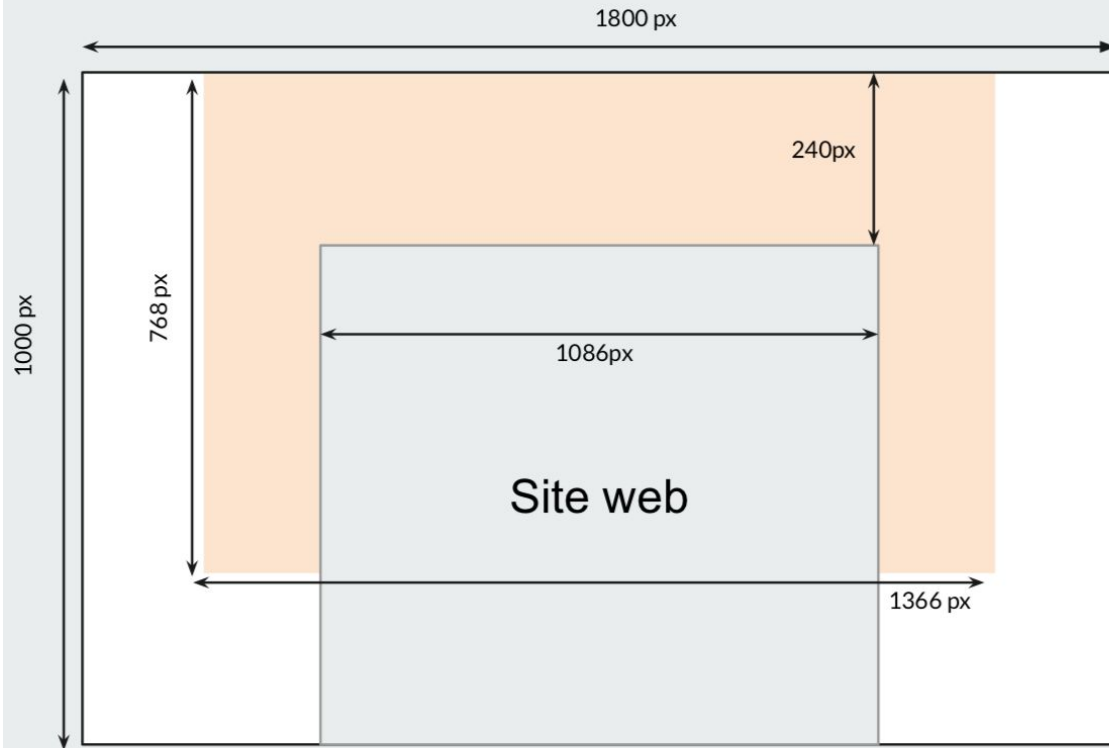

Ciblage : Socio-Demo, emploi

CTR moyen : $\pm 1\%$

Taux de visibilité moyen = 80%

Dimensions : 1800x1000 px

LES FORMATS / HABILLAGE

Specs Habillage :

LES FORMATS / Les Créations à Décliner

Masthead

Où : en rotation générale sur l'ensemble des rubriques du sites

Ciblage : Socio-D emo, emploi

CTR moyen : $\pm 0,40\%$

Taux de visibilité moyen = 50%

Dimensions : 970x250 px

Masthead

Format Disponible sur :

SPÉCIFICITÉS TECHNIQUES

Formats	Jpg, png, gif, html5 ou redirect
Poids	100Ko

Formats Mobile Interstitiel

LES FORMATS / INTERSTITIEL

Interstitial App

Format Disponible sur :

Leboncoin	Taille(s) à livrer
App / Interstitiel Image	Portrait : 1536x2048 px Paysage : 2048x1536 px