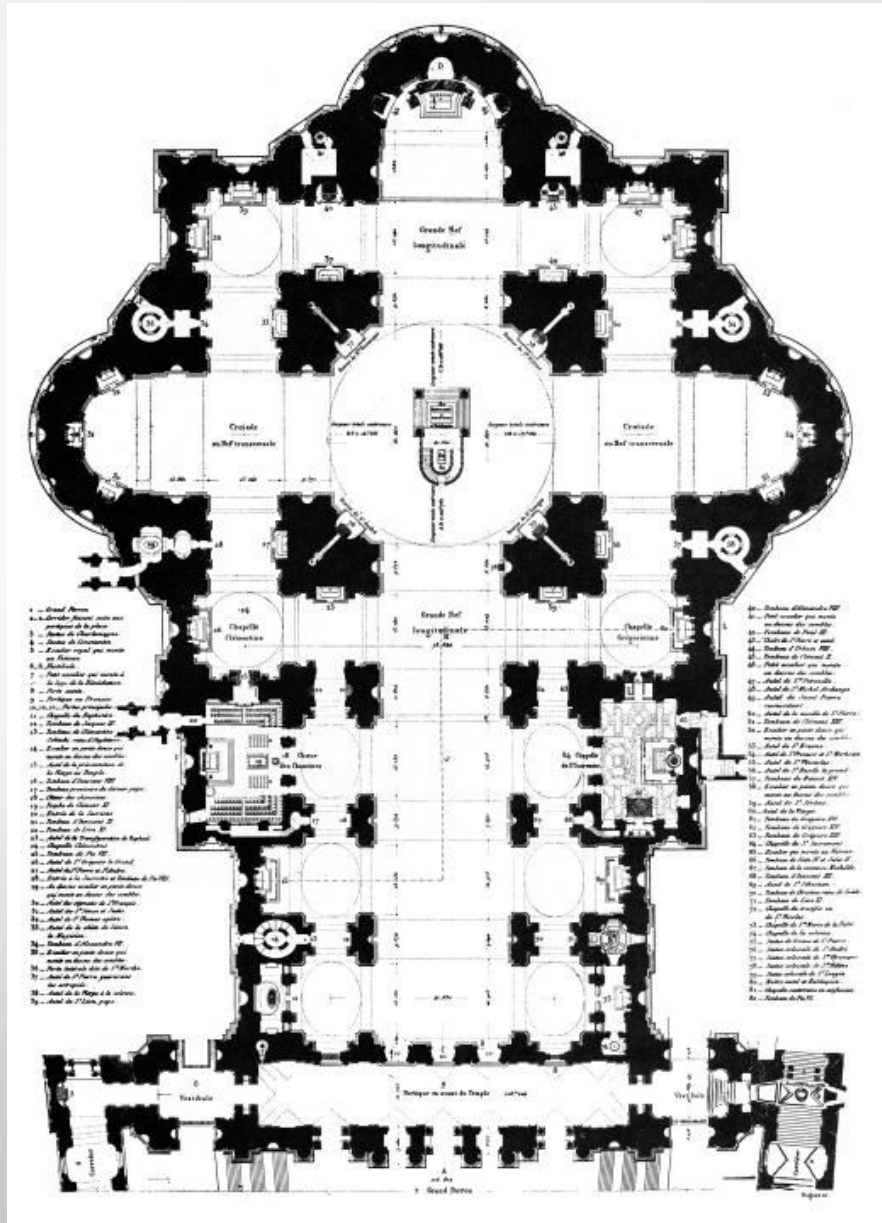

Художественный язык конструктивных искусств

Объем

количественная характеристика
пространства, занимаемого телом
или веществом.

Собор святого Петра
Рим

Санта-Мария-дель-Фьоре
Флоренция

Дорический

Ионический

Коринфский

3d

YAPLAKAL.COM

Античный стиль

Форма сооружений

Фронтон

Колоннады

Ионический

Дорический

Парфенон
Афины

Романский стиль

Форма сооружений

Форма арок

Замок Алькасар
Испания

Готический стиль

Форма сооружений

Крыша

Окна

Собор Парижской Богоматери