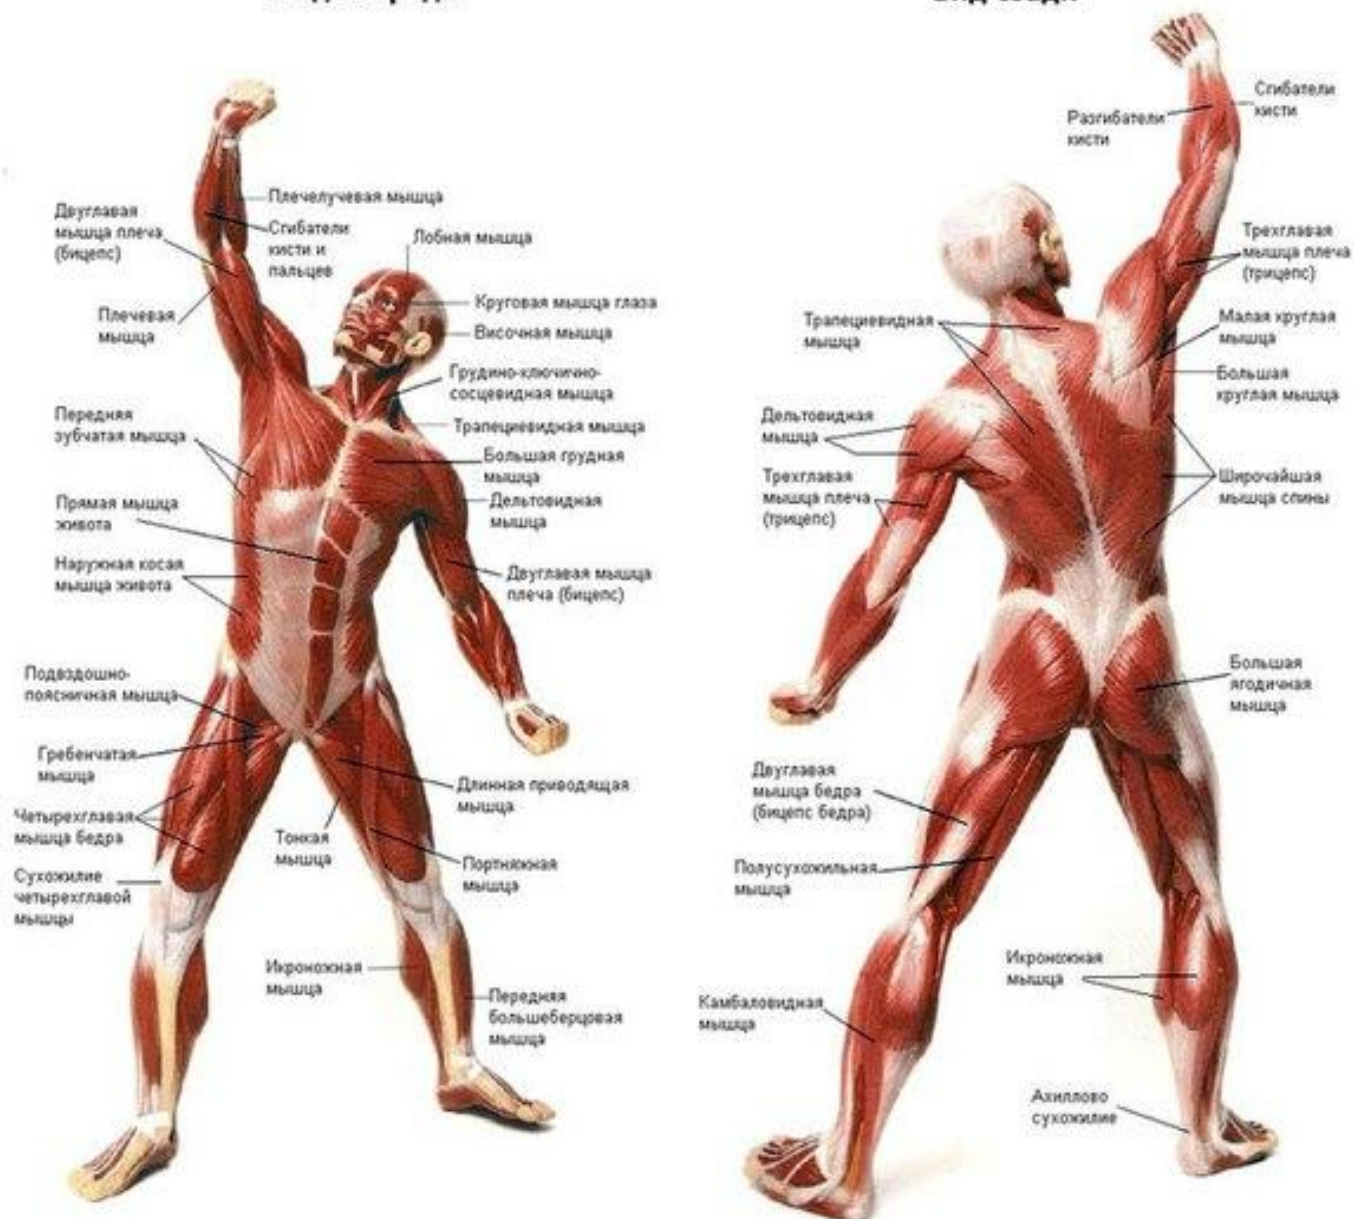

Поверхностные скелетные мышцы

Вид спереди

Вид сзади