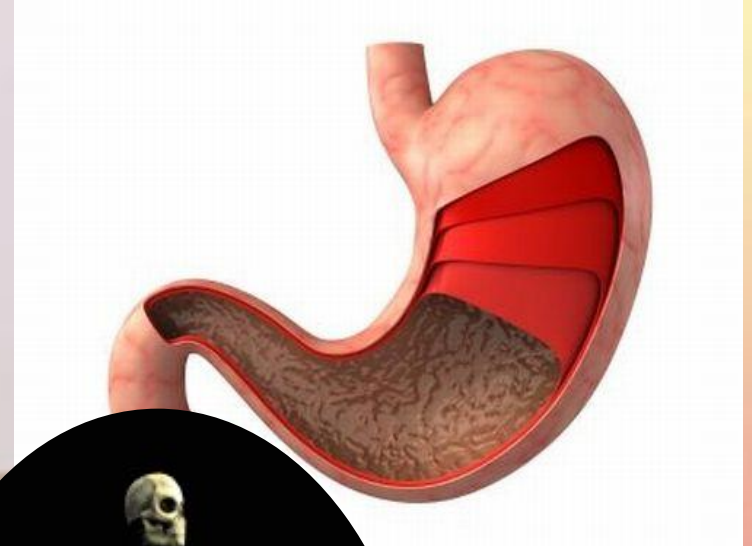

Мускулатура
желудка

Вода

Спирт

Сахар

Соли

Работа желудка

Мышечный слой

Сокращается

Импульсы в головной
МОЗГ

Чувство голода

Секреция желудочного сока

- Начинается через несколько минут после поступления пищи в рот
- Продолжается 4-8 часов, пока пища находится в желудке

Секреция желудочного сока