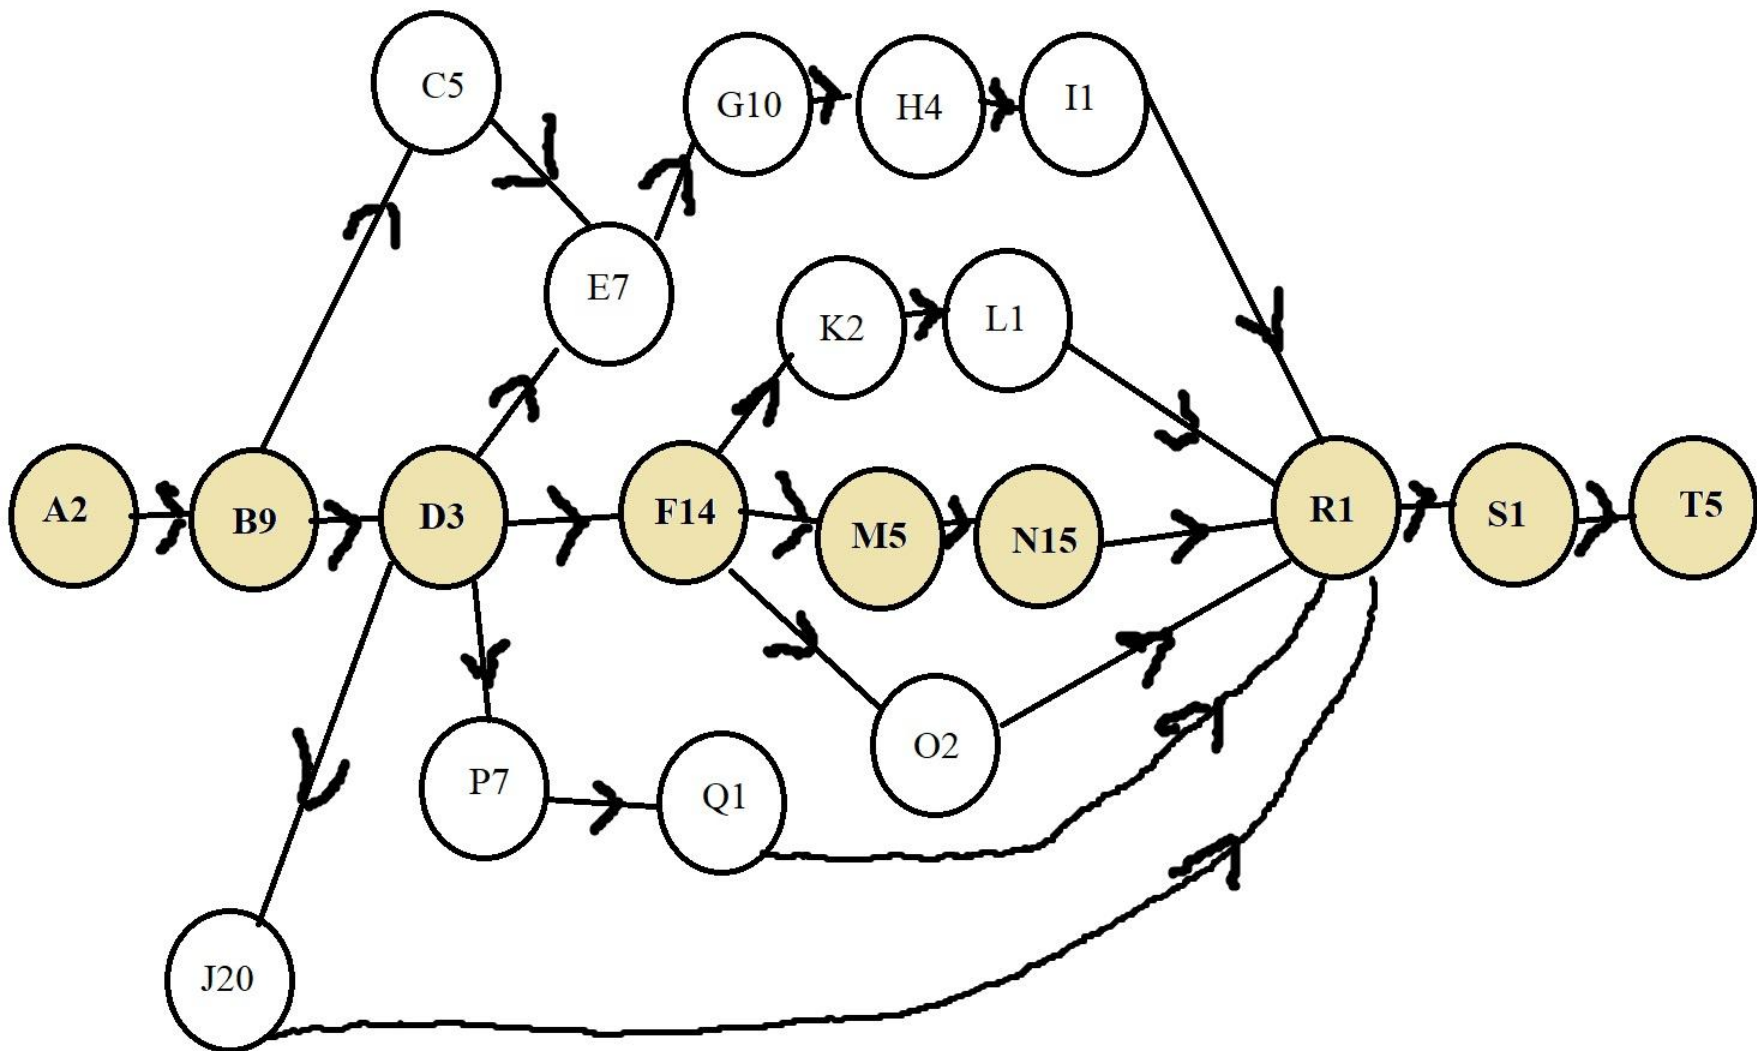

Стадия	Описание	Длительность (дней)
A	Создание бизнес плана	2
B	Поиск финансирования	9
C	Поиск территории	5
D	Регистрация Юридического лица	3
E	Поиск бригады для ремонта помещения	7
F	Поиск команды	14
G	Подготовка территории	10
H	Поиск и заказ мебели	4
I	Расстановка мебели	1
J	Поиск поставщиков	20
K	Создание меню	2
L	Изучение меню персоналом	1
M	Создание буклетов и визитных карточек	5
N	Распространение буклетов и визитных карточек	15
O	Сбор идей для торжественного открытия	2
P	Поиск автомобилей для службы доставки	7
Q	Покупка автомобилей для службы доставки	1
R	День открытия	1
S	Анализ первых дней работы	1
T	Работа над проблемами выведенными	5

Критический путь 55 дней

**СПАСИБО ЗА
ВНИМАНИЕ!**