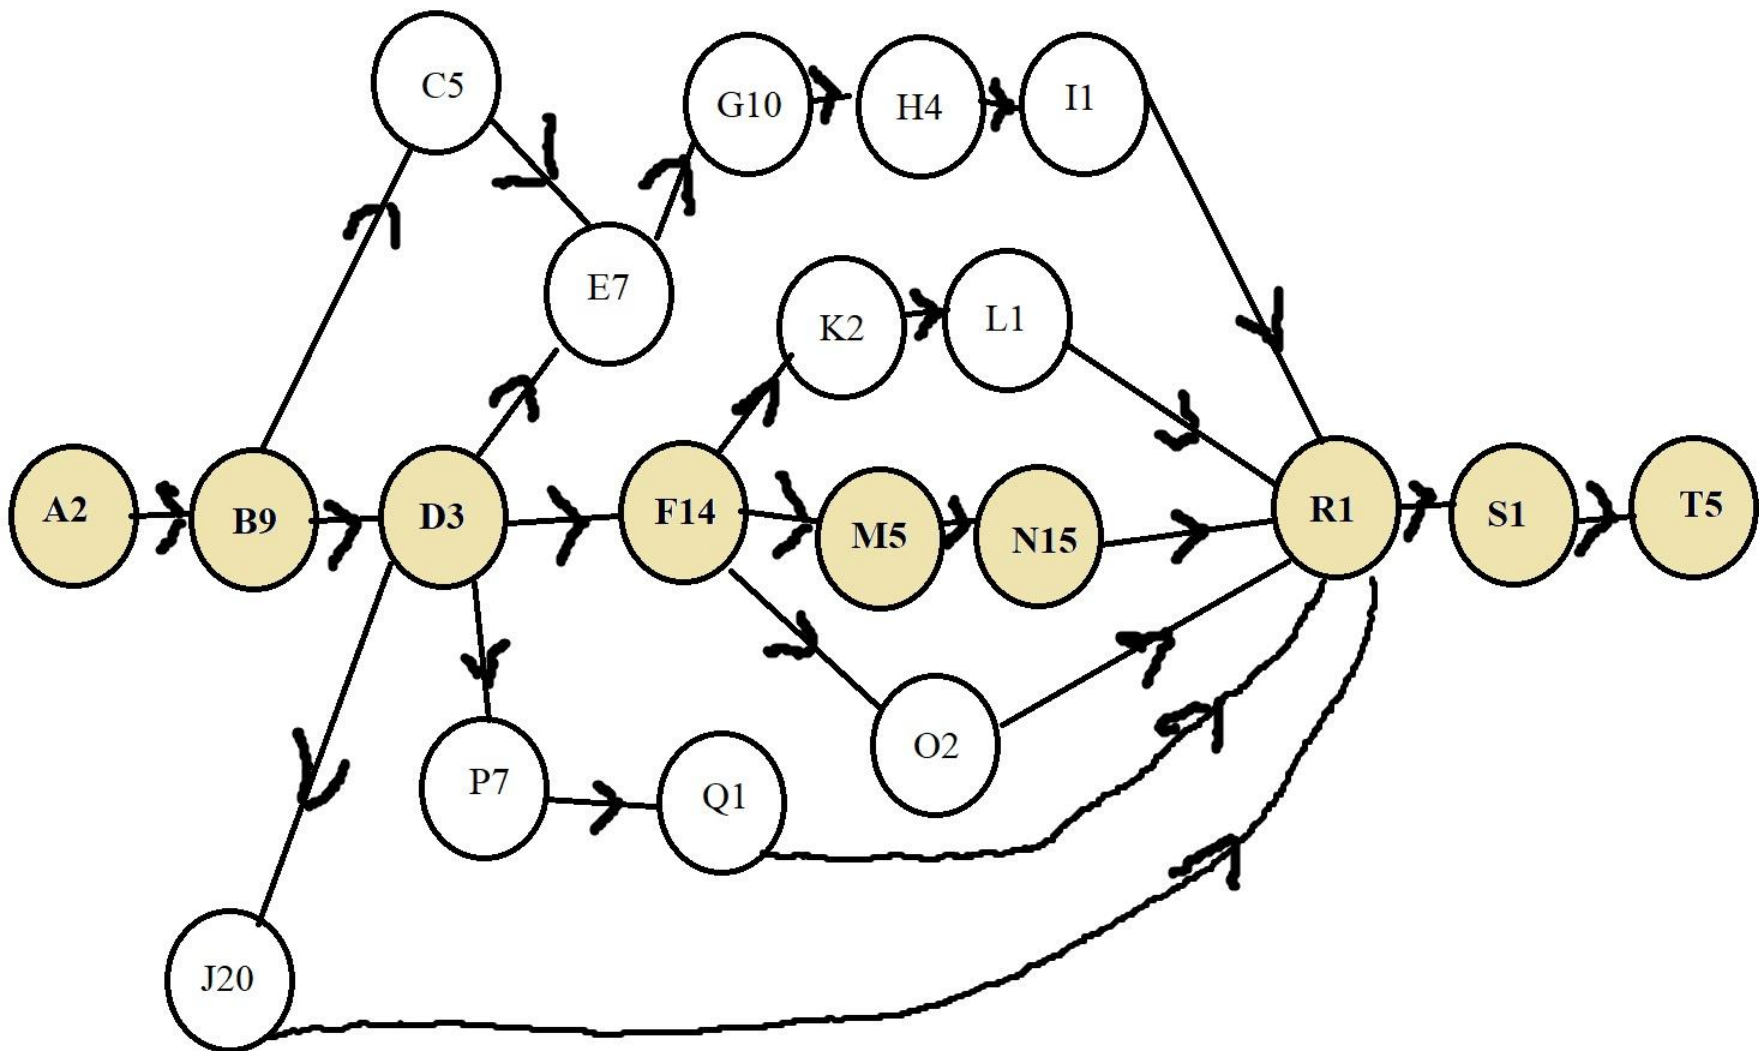

Стадия	Описание	Длительность (дней)
A	Создание бизнес плана	2
B	Поиск финансирования	9
C	Поиск территории	5
D	Регистрация Юридического лица	3
E	Поиск бригады для ремонта помещения	7
F	Поиск команды	14
G	Подготовка территории	10
H	Поиск и заказ мебели	4
I	Расстановка мебели	1
J	Поиск поставщиков	20
K	Создание меню	2
L	Изучение меню персоналом	1
M	Создание буклетов и визитных карточек	5
N	Распространение буклетов и визитных карточек	15
O	Сбор идей для торжественного открытия	2
P	Поиск автомобилей для службы доставки	7
Q	Покупка автомобилей для службы доставки	1
R	День открытия	1
S	Анализ первых дней работы	1
T	Работа над проблемами выведенными	5

Критический путь 55 дней

**СПАСИБО ЗА
ВНИМАНИЕ!**