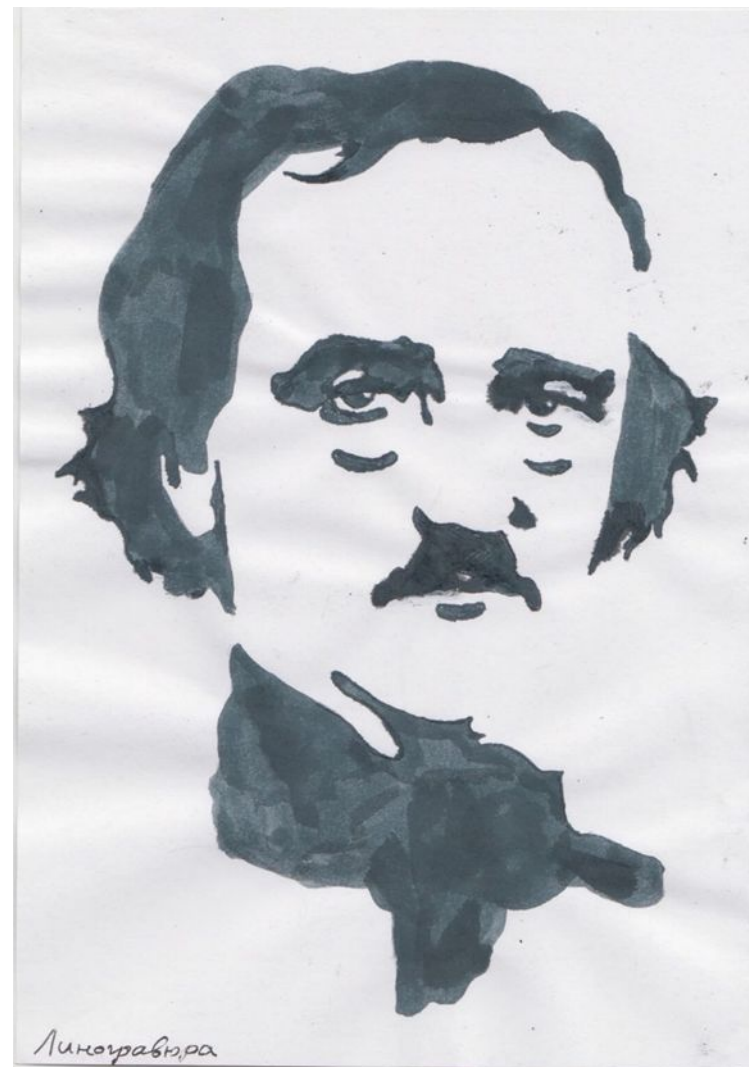

ИЗОБРАЗИТЕЛЬНОЕ ИСКУССТВО

И ДОПОЛНИТЕЛЬНОЕ ОБРАЗОВАНИЕ

ПРЕПОДАВАТЕЛЬ Барциц Рауф Чинчорович

Москва 2020

Гратография, оригинал

Копия

Сухая игла, оригинал

Копия

Сухая игла. А. Скворцов

Копия

Линогравюра, оригинал

Копия

Линогравюра, оригинал

Копия

Линогравюра, оригинал

Копия