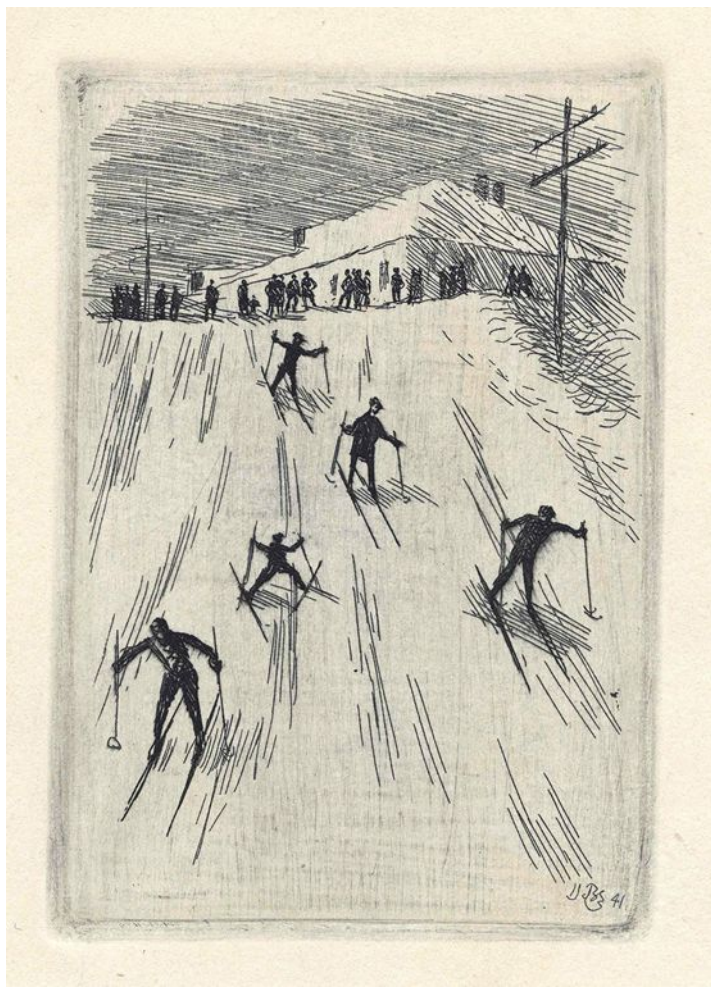

Гратография, оригинал

Сухая игла, оригинал