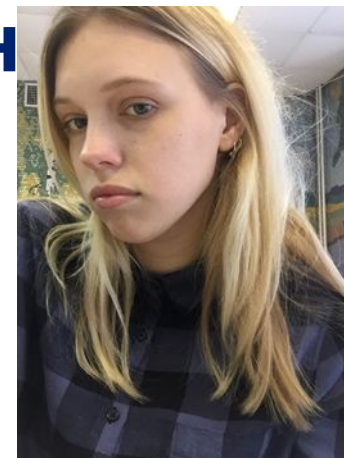

ХУДОЖЕСТВЕННО
ГРАФИЧЕСКИЙ
ФАКУЛЬТЕТ

**РАБОТЫ СТУДЕНТА ГРУППЫ № БОР35-ИДО1701
Барабошкиной Анастасии Юрьевны**

**НАПРАВЛЕНИЕ ПОДГОТОВКИ
44.03.05 Педагогическое образование
(с двумя профилями подготовки)
ИЗОБРАЗИТЕЛЬНОЕ ИСКУССТВО
И ДОПОЛНИТЕЛЬНОЕ ОБРАЗОВАНИЕ
ПРЕПОДАВАТЕЛЬ Барциц Рауф Чинчорович**