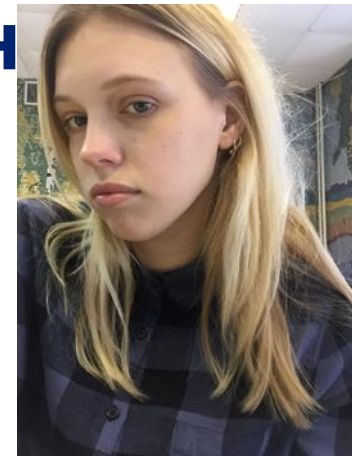

Москва 2020